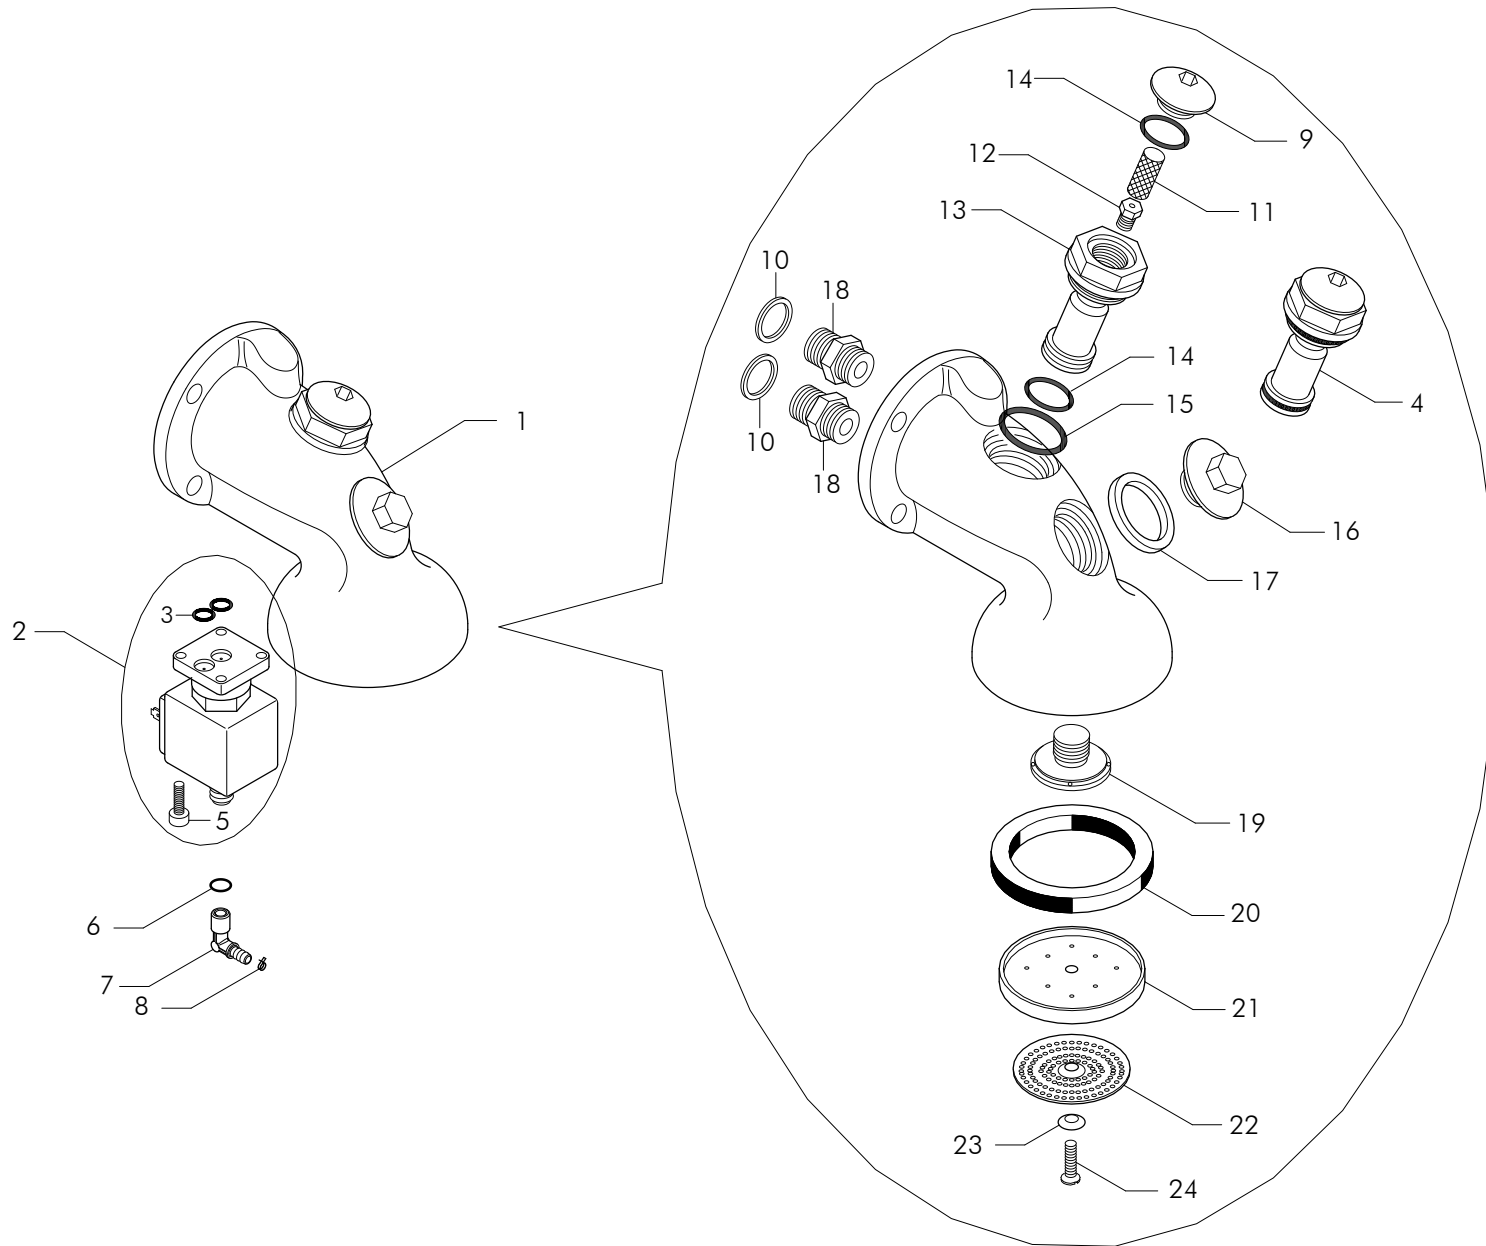

Pos.	Code	Food	Descrizione - IT -	Description - EN -	Description - FR -	Beschreibung - DE -
1	4956082106	●	GRUPPO CTS 2003 NEUTRO	NEUTRAL CTS GROUP 2003	GROUPE CTS 2003 NEUTRE	GRUPPE CTS 2003 NEUTRAL
2	4918162008	●	ELETTROVALVOLA GRUPPO 24V C.C.	SOLENOID VALVE 24V C.C.	ELECTROVANNE 24V C.C.	ELEKTROVENTIL 24V C.C.
3	12305	●	GUARNIZIONE OR	O RING	JOINT OR	O-RINGDICHT
4	4956130001	●	ASSIEME PORTAGIGLER GRUPPO CTS 03	ASSEMBLY NOZZLE HOLDER GROUP CTS 03	PORTE-GIGLEUR GROUPE CTS 03	DUSEHALTER GRUPPE CTS 03R
5	23551		VITE TCEI INOX 4x12	STEEL SCREW TCCE 4x12	VIS INOX TCCE 4x12	STAHLSCRAUBE TCCE 4x12
6	12300017	●	GUARNIZIONE OR SILICONE	104S SILICONE O RING	JOINT OR 104S SILICONE	OR-DICHTUNG 104S SILIKON
7	4823228023		RACCORDO L 1/8F + PORTAGOMMA D-8	ELBOW CONNECTOR 1/8F D-8	RACCORD COUVE 1/8F D-8	FITTING 1/8F D-8
8	15056003		FASCETTA BIFILARE A MOLLA D.11-11.6	SPRING CLAMP BI FILAR D11,00-11.6	COLLIER BIFILAIRE RESSORT D.11,00-11.6	SHELLE D.11-11,6
9	4925789306	●	TAPPO PORTA GIGLEUR GRUPPO CTS 03	CAP GROUP JET	BOUCHON GIGLEUR	GIGLEUR HALTERUNG KAPPE CTS 03 GRUPPE
10	12154	●	GUARNIZIONE CU 3/8 22x17x1.5	GASKET COPPER 3/8 22x17x1,5	JOINT CUIVRE 3/8 22x17x1.5	KUPFERDICHTUNG 3/8 22x17x1.5
11	10253	●	FILTRO GIGLER	JET FILTER	FILTRE GIGLEUR	DUSE FILTER
12	4910300001	●	GIGLER OTT. x GRUPPO D 0.7	BRASS GROUP JET D 0.7	GIGLEUR LAITON POUR GROUPE D 0.7	VERMESSINGTE GRUPPENDUSE D 0.7
13	4925739502	●	PORTAGIGLER GRUPPO CTS	NOZZLE HOLDER GROUP CTS 03	PORTE-GIGLEUR GROUPE CTS 03	DUSEHALTER GRUPPE CTS 03
14	12300026	●	GUARNIZIONE OR 0123 17.86X2.62	O RING GASKET OR 0123 17.86X2.62	JOINT OR 0123 17.86X2.62	OR DICHTUNG 0123 17.86X2.62
15	12300027	●	GUARNIZIONE OR 0134 EPDM PA 25,8x3,53	O RING GASKET 0134 25.8x3.53	JOINT OR 0134 25.8x3.53	OR DICHTUNG 0134 25.8x3.53
16	4925789305	●	TAPPO CAMERA PREINFUSIONE GRUPPO CTS 03	CAP GROUP JET	BOUCHON GIGLEUR	STOPFEN EINSPRITZDUSE
17	12012006	●	GUARNIZIONE TEFLON 33x28x4 GRUPPO CTS 03	GASKET TEFLON 33x28x4 GROUP CTS 03	JOINT TEFLON 33x28x4 GROUPE CTS 03	TEFLON DICHTUNG 33x28x4 GRUPPE CTS 03
18	4925687002	●	RACCORDO 3/8x3/8 GAS GRP CTS 03	CONNECTOR 3/8x3/8 CTS 03 UNIT	RACCORD 3/8x3/8 GR. CTS 03	ANSCHLUSS 3/8x3/8 CTS 03
19	4925422008	●	DIFFUSORE GRUPPO	GROUP DIFFUSER	DIFFUSEUR GROUPE	GRUPPE VERTEILER
20	12215	●	GUARN.GOMMA S.COPPA 72x56x8.5 MAGGIOR. 10 PZ	LARGER SIZED FILTER SUPPORT RUBBER 10 PCS	JOINT CAOUTCHOU SOUCOUBE 72x56x8.5 10 PCES	FILTERHALTER-GUMMIDICH. 72x56x8.5 GROSS 10 STCK
20	12217	●	GUARN.GOMMA S.COPPA 72x56x8 NORMALE 10 PZ	STANDARD SIZE FILTER SUPPORT GASKET 10 pcs	JOINT CAOUTCHOU SOUCOUBE 72x56x8 N 10 PCES	FILTERHALTER-GUMMIDICH.72x56x8 NORMAL 10 STCK
21	4925627	●	PORTADOCCHETTA GRUPPO EROGAZIONE	WATER SPOUT UNIT SUPPORT	PORTE-DOUCHETTE GROUPE DISTRIBUTION	DUSCHTRAGER VERSORGUNGSEINHEIT
22	27100	●	DOCCHETTA GRUPPO 10 PZ	GROUP SHOWER PLATE 10 PCS	DOUCHETTE GROUPE 10 PCES	DUSCHE VERTEILEREINHEIT 10 STCK
23	23260014	●	RONDELLA INOX 12x5	INOX WASHER 12X5	RONDELLE INOX 12x5	STAHL SCHEIBE 12x5
24	23514	●	VITE TPS INOX 5x20	5x20 S.STEEL FLATHEAD SCREW	VIS TPS INOX 5x20	SCHRAUBE TPS 5x20 SCHRAUBEN