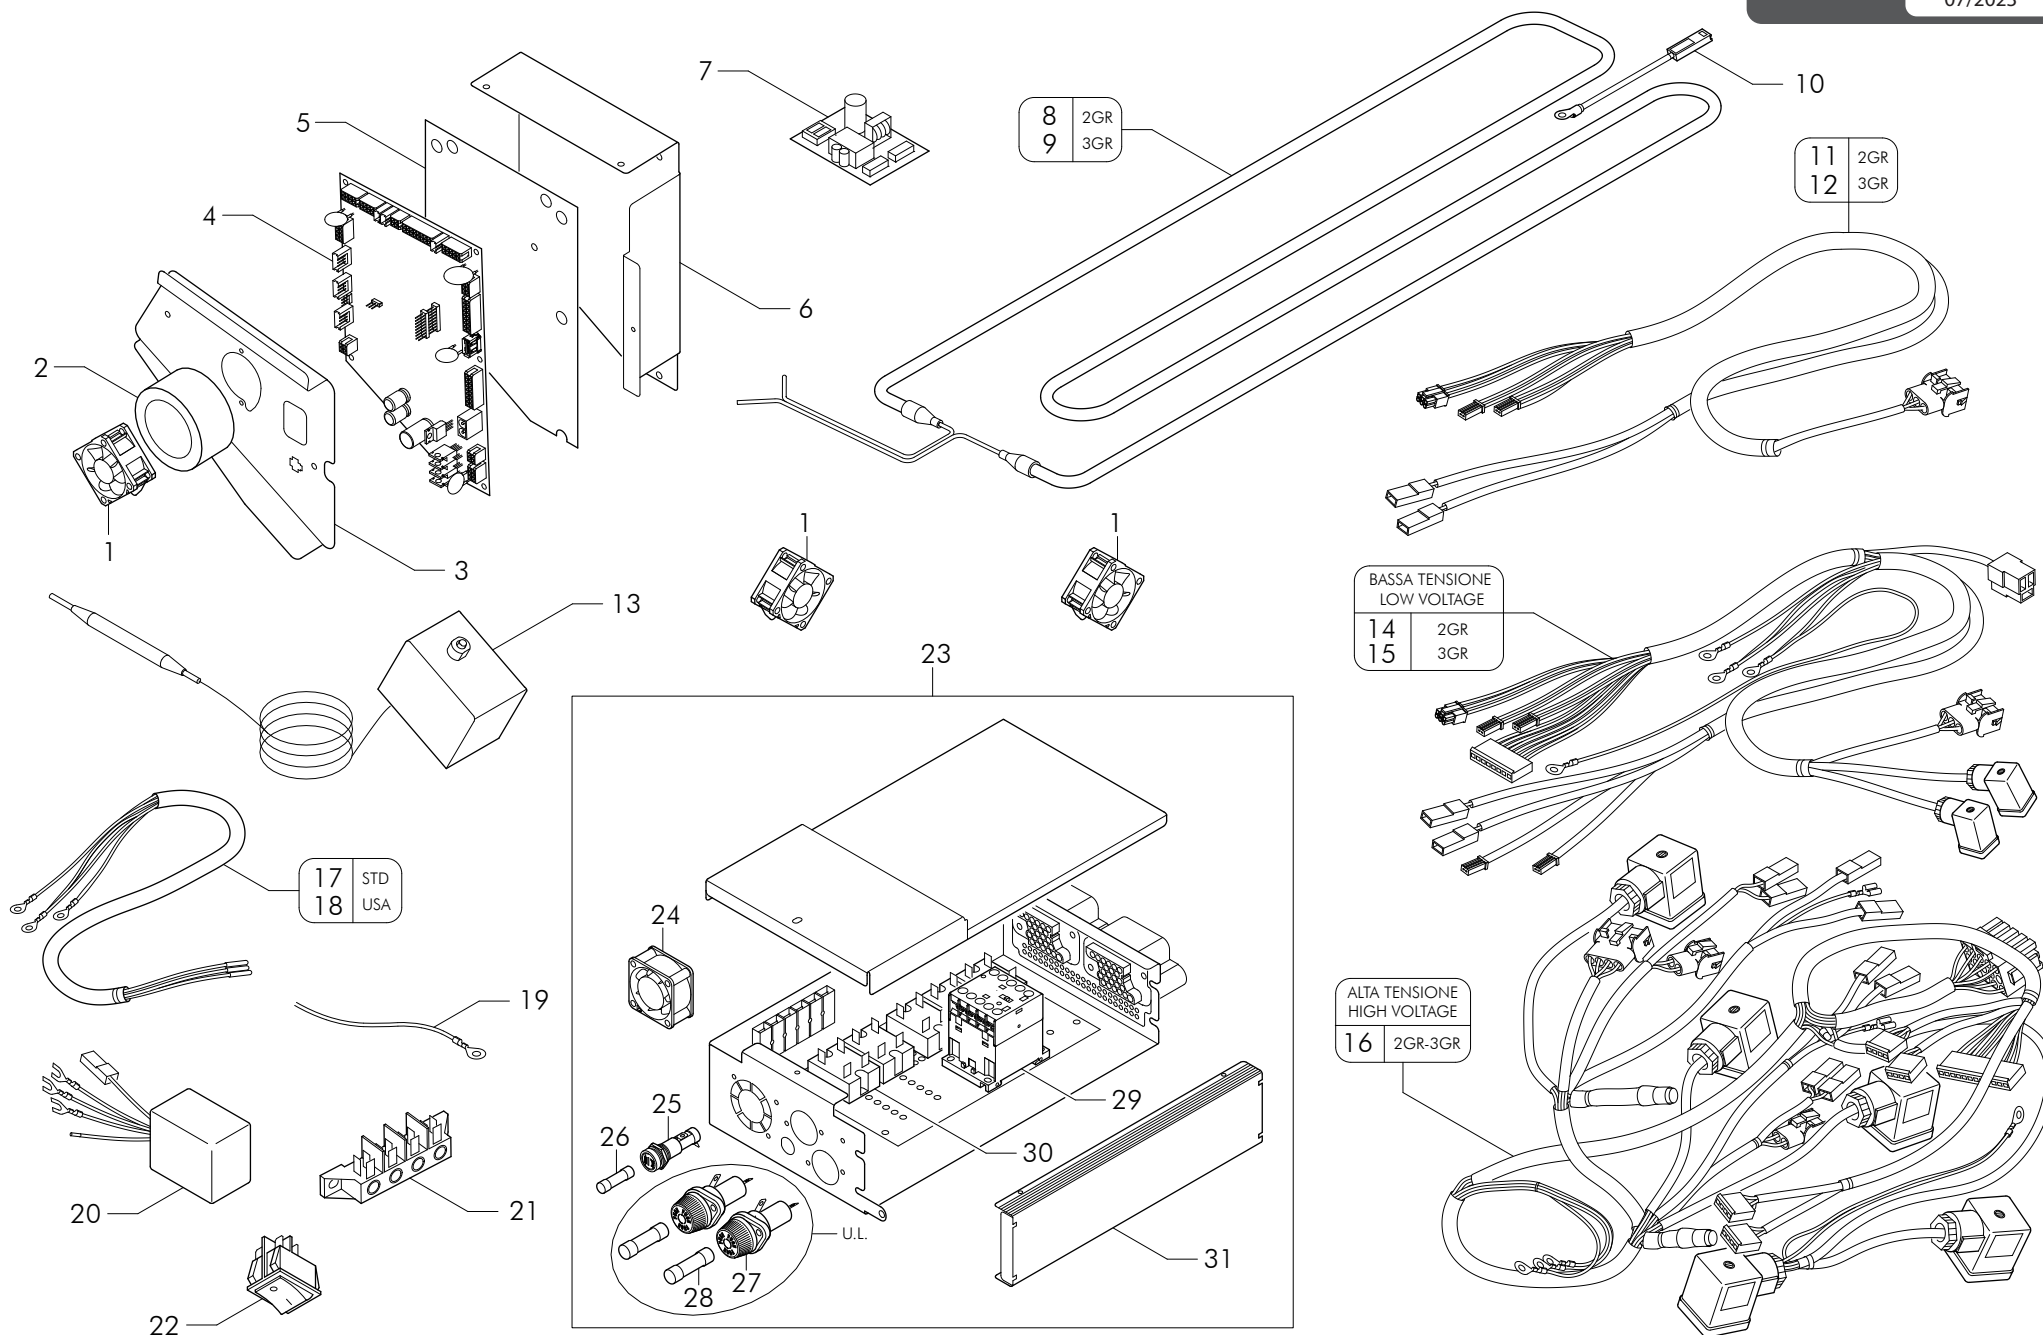

Pos.	Code	Food	Descrizione - IT -	Description - EN -	Description - FR -	Beschreibung - DE -
1	18570004		VENTOLA CABLATA SUNON MF40202V2 ST4K	FAN COOLING	VENTILATEUR DE REFROIDISSEMENT	KABELGEBUNDENER KUEHLERLUEFTER
2	15183079		EPDM ESPANSO TUBO COLLETORE VENTOLA D80	FAN EPDM	EPDM VENTILATEUR	EPDM LUFTERKUEHULUNG
3	77498161		PROTEZIONE CENTRALINA	CONTROL UNIT PROTECTION	PROTECTION CENTRALE	STEUERUNG SCHUTZ
4	18090379		SCHEDA BAS	CONTROL UNIT BOAR	CARTE CENTRAL	STEUERUNG KART
5	15183052		EPDM ESPANSO PROTEZIONE CENTRALINA	EPDM PROTECTION	PROTEZIONE EPDM	EPDM PROTECTION
6	77498606		SUPPORTO CENTRALINA	CONTROL UNIT SUPPORT	SUPPORT CENTRALE	STEUERUNG-HALTER
7	18090198		SCHEDA WI-FI	WI FI BOARD	CARTE WI-FI	WI FI BOARD
8	17022007		RESISTENZA 2GR 230V 200W	HEATING ELEMENT 2GR 230V 200W	RESISTANCE 2GR 230V 200W	WIDERSTAND 2GR 230V 200W
9	17023007		RESISTENZA 3GR 230V 250W	HEATING ELEMENT 3GR 230V 250W	RESISTANCE 3GR 230V 250W	WIDERSTAND 3GR 230V 250W
10	20306004		SONDA NTC	NTC PROBE	SONDE NTC	NTC SONDE
11	22716497		CABLAGGIO 2GR	WIRING 2GR	CABLAGE 2GR	VERDRAHTUNG 2GR
12	22716498		CABLAGGIO 3GR	WIRING 3GR	CABLAGE 3GR	VERDRAHTUNG 3GR
13	20300029		TERMOSTATO	THERMOSTAT	THERMOSTAT	THERMOSTAT
14	22716499		CABLAGGIO BASSA TENSIONE 2GR	LOW TENSION WIRING 2GR	CABLAGE DE BASSE TENSION 2GR	NIEDERSpannung VERDR. 2GR
15	22716500		CABLAGGIO BASSA TENSIONE 3GR	LOW TENSION WIRING 3GR	CABLAGE DE BASSE TENSION 3GR	NIEDERSpannung VERDR. 3GR
16	22716501		CABLAGGIO ALTA TENSIONE 2-3GR	HIGH TENSION WIRING 2-3GR	CABLAGE HAUTE TENSION 2-3GR	HOCHSPANNUNG VERDR. 2-3GR
17	22716450		CAVO ALIMENTAZIONE TRIFASE L-2500	THREE-PHASE POWER CABLE L-2500	CÂBLE D'ALIMENTATION TRIPHASÉ L-2500	DREIPHASIGES NETZKABEL L-2500
18	19119001		PONTICELLO ALIMENTAZIONE	JUMPER POWER	PONT ALIMENTATION	JUMPER
18	22716486		CAVO 3X10 600 V (UL) L-2500 CON SPINA 30A	CABLE 3X10 600 V (UL) L-2500 WITH PLUG 30A	CÂBLE 3X10 600 V (UL) L-2500 AVEC FICHE 30A	KABEL 3X10 600 V (UL) L-2500 MIT STECKER 30A
19	22051004		CAVO PER MESSA A TERRA L-75	EARTHING CABLE L-7	CÂBLE DE MISE À LA TERRE L-7	ERDUNGSKABEL L-7
20	18090404		FILTRO RETE	MAINS FILTER	FILTRE RÉSEAU	FILTER STROMNETZ
21	19115002		MORSETTIERA	TERMINAL BLOCK	BORNIER	KLEMMLEISTE
22	18263016		INTERRUTTORE NERO LED BLU	BLACK SWITCH BLUE LED	INTERRUPTEUR NOIR LED BLEU	SCHWARZER SCHALTER BLAUE LED
23	18540002		SCATOLA ELETTRICA	ELECTRIC BOX	BOÎTE ÉLECTRIQUE	ELEKTRISCHE BOX
24	18570005		VENTOLA RAFFREDDAMENTO	FAN COOLING	VENTILATEUR DE REFROIDISSEMENT	LUFTERKUEHULUNG
25	19122		PORTAFUSIBILE 6.3A 250V	FUSE HOLDER 6.3A 250V	PORTE-FUSIBLE 6.3A 250V	SICHERUNGSHALTER 6.3A 250V
26	19104012		FUSIBILE 5x20 4A	FUSE 5x20 4A	FUSIBLE 5x20 4A	SCHMELZSICHERUNG 5x20 4A
27	19123001		PORTAFUSIBILE 20A 600V	FUSE HOLDER 20A 600V	PORTE-FUSIBLE 20A 600V	SICHERUNGSHALTER 20A 600V
28	19109003		FUSIBILE 15A CSA/UL	FUSE 15A CSA/UL	FUSIBLE 15A CSA/UL	SICHERUNG 15A CSA/UL
29	20299008		TELERUTTORE	RELAY SWITCH	TELERUPTEUR	CONTROL SWITCH
30	18460015		RELAIS	RELAY	RELAIS	RELAIS
31	18559038		ALIMENTATORE SWITCHING 24V 200W	SWITCHING POWER UNIT 24V 200W	ALIMENTATION 24V 200W	24V 200W NETZTEIL