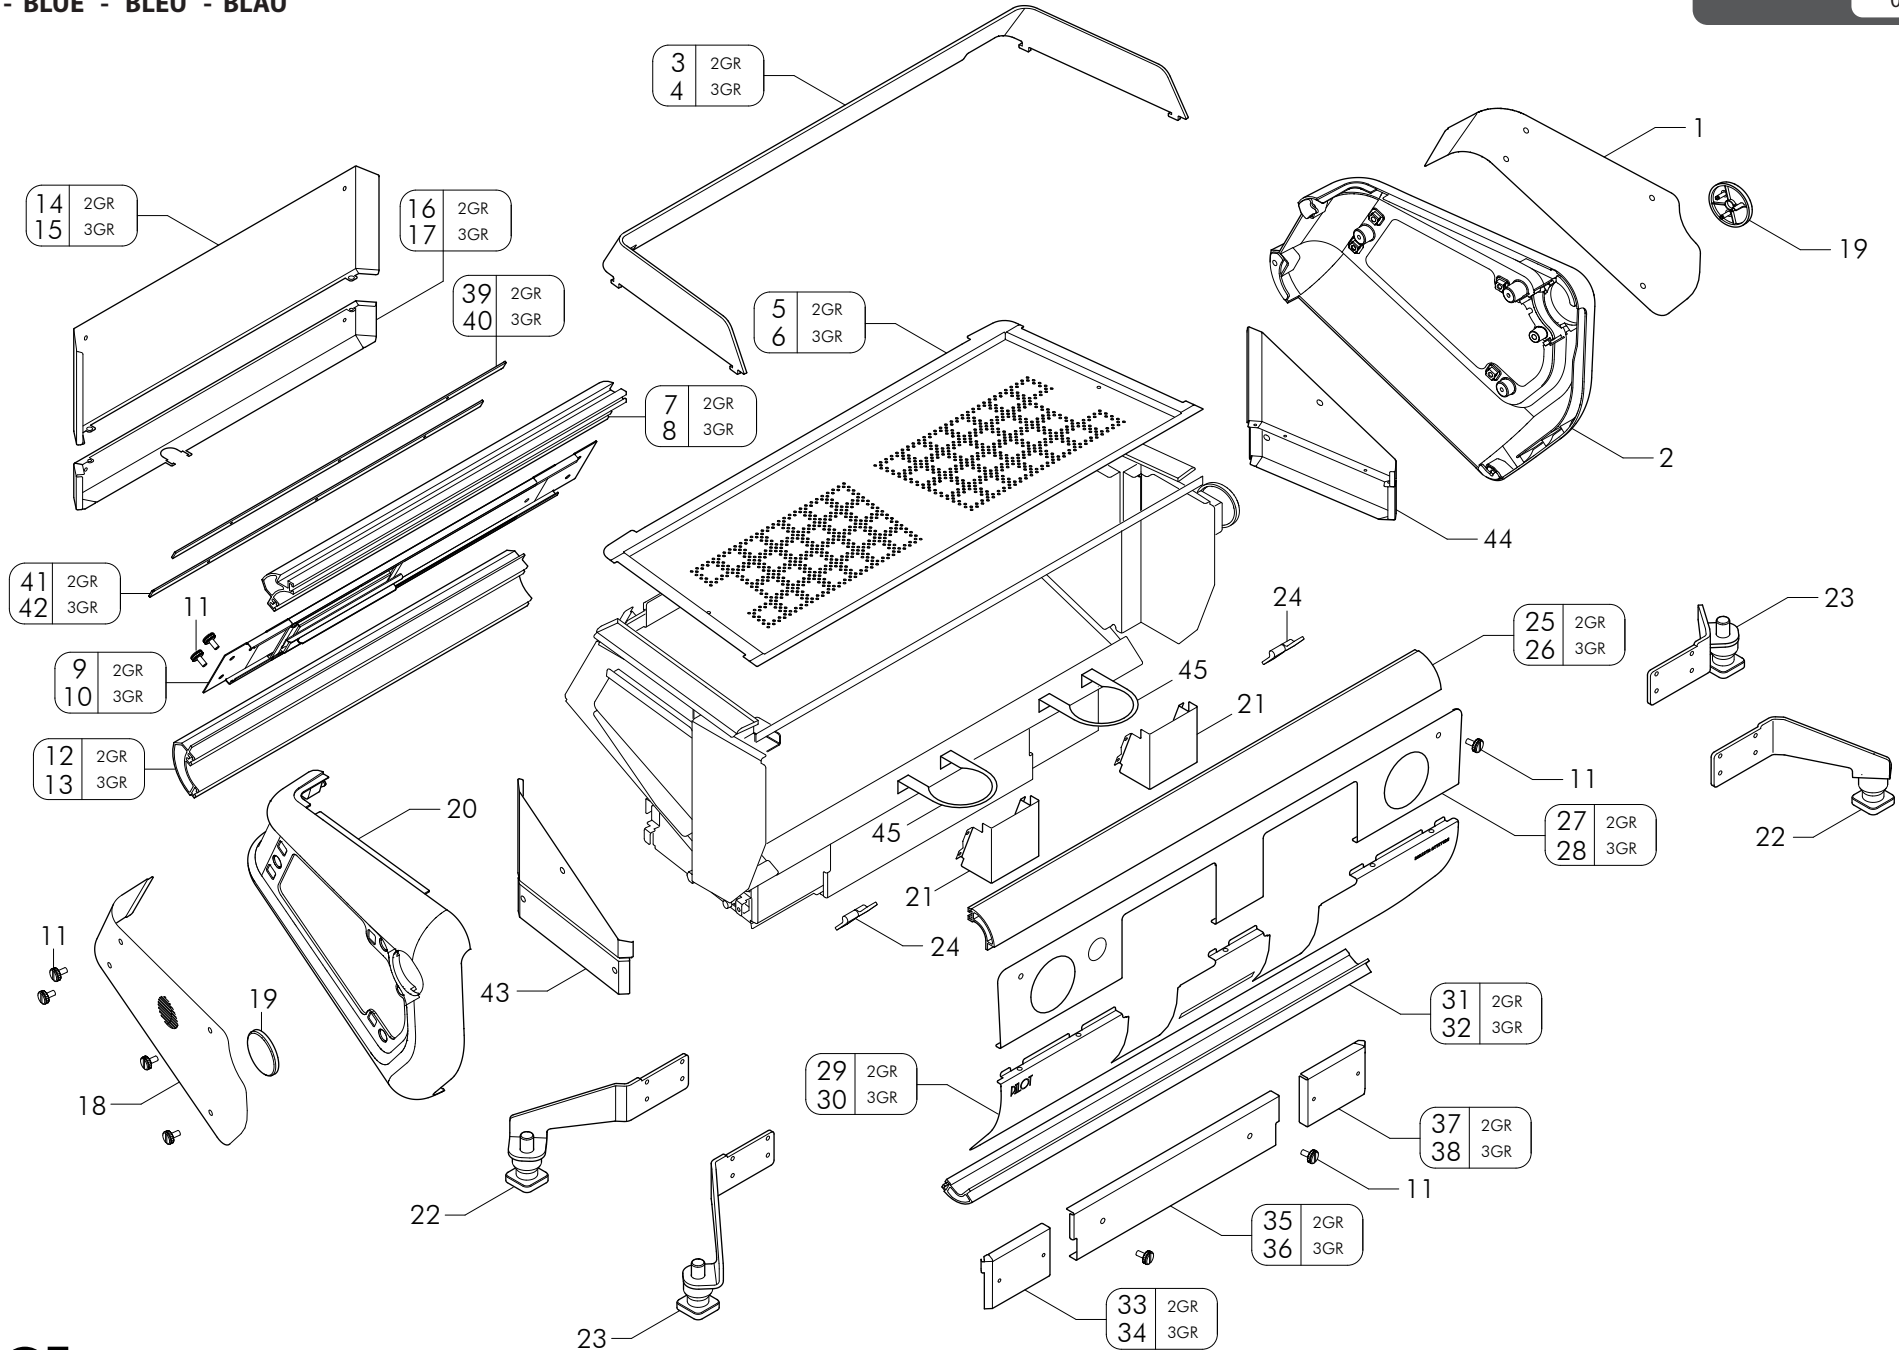

BLU - BLUE - BLEU - BLAU