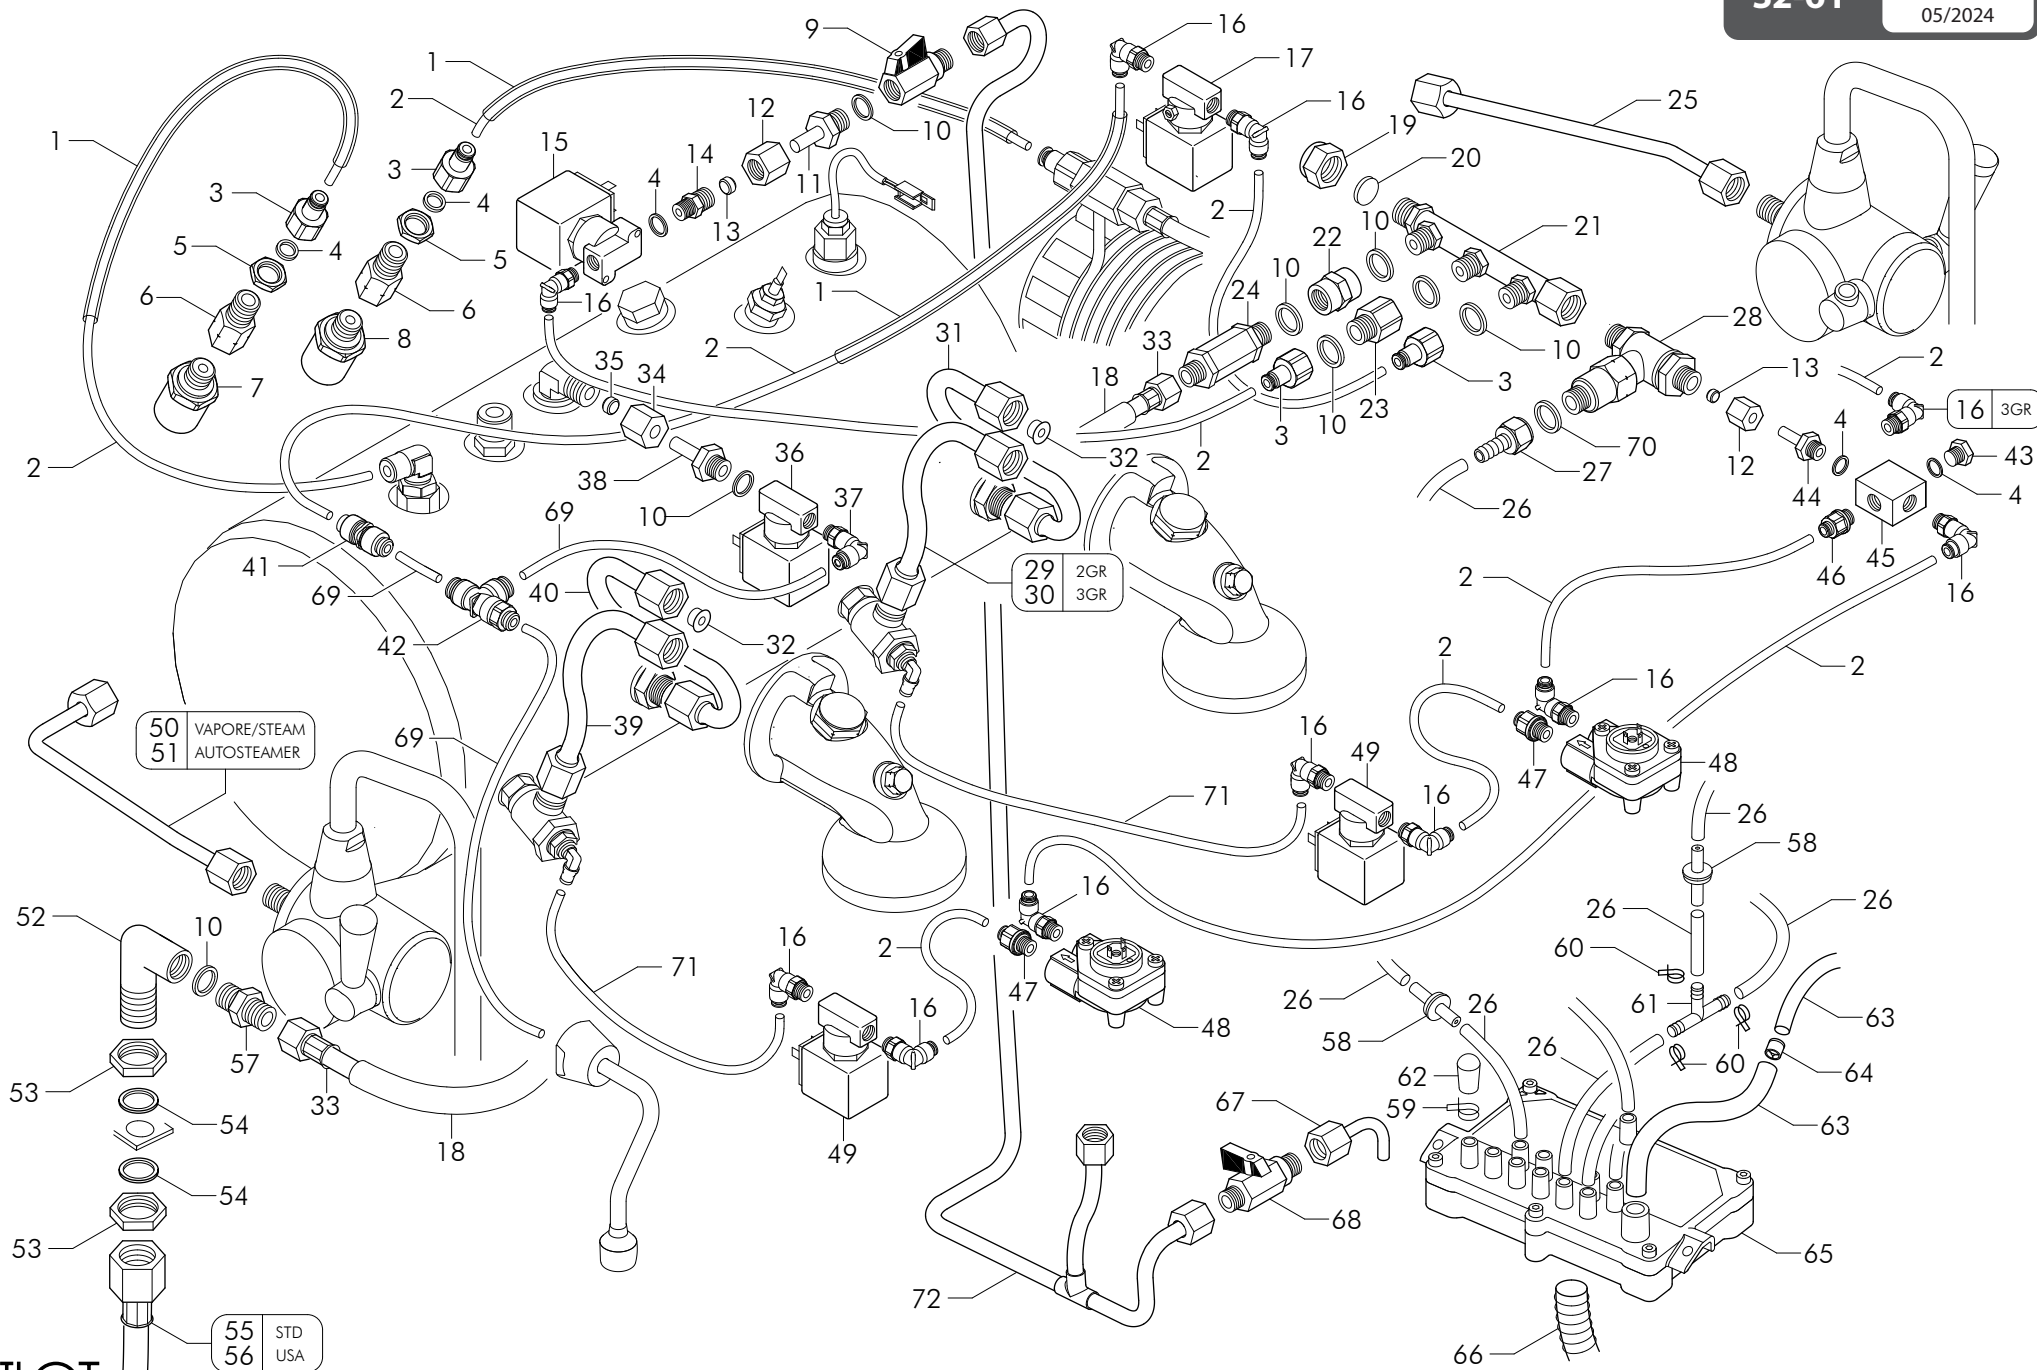

Pos.	Code	Food	Descrizione - IT -	Description - EN -	Description - FR -	Beschreibung - DE -
39	12005003	●	GUARNIZIONE 28x18.3x2	GASKET 28X17X2	JOINT 28X17X2	DICHTUNG 28x17x2
40	25651		RONDELLA OTTONE 3/8	BRASS WASHER 3/8	RONDELLE LAITON 3/8	MESSINGSCHEIBE 3/8
41	25356002		DADO 3/8	LOCK NUT 3/	ECROU 3/	GEGENMUTTER 3/
42	20358019		VALVOLA NON RITORNO	NON RETURN VALVE	SOUPEPE DE NON RETOUR	ABSPERRVENTIL
43	4943030002	●	RACCORDO INIETTORE 3/8Fx3/8Mx14F	3/8Fx3/8Mx14F INJECTOR FITTIN	RACC. INJECTEUR 3/8Fx3/8Mx14	ANSCHLUSS EINSPRITZER 3/8Fx3/8Mx14
44	4923203006	●	INIETTORE -L- 1/4M ORIENTABILE x 1/8F L.78	INJECTOR -L- 1/4M ADJUSTABL	INJECTEUR -L- 1/4M REGLABL	INJEKTOR -L- 1/4M EINSTELLBA