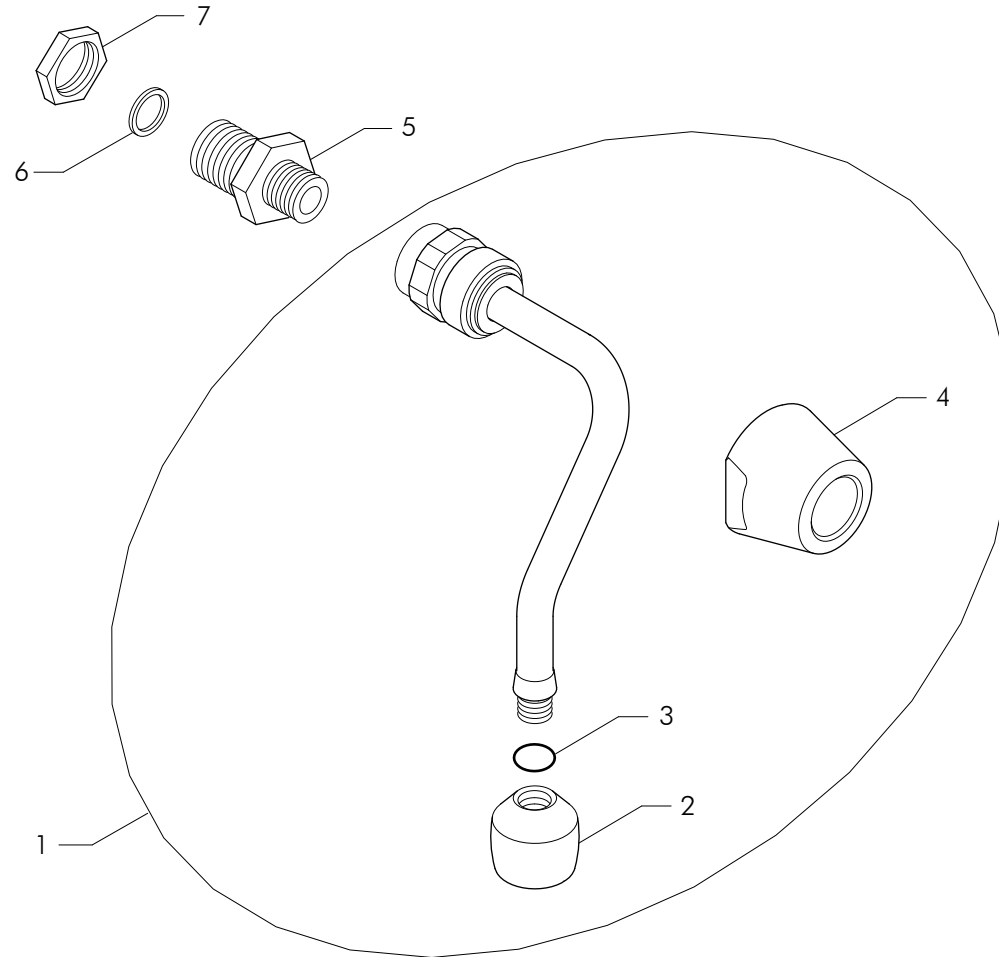

ACQUA - WATER - EAU - WASSER

Pos.	Code	Food	Descrizione - IT -	Description - EN -	Description - FR -	Beschreibung - DE -
1	4725763378	●	TUBO ACQUA INO	TUBE WATER S.STEE	TUYAU EAU INO	ROHR WASSER STAHL
2	4725763142	●	SPRUZZATORE ACQUA INOX	EXTERNAL WATER NOZZLE	ATOMISEUR D'EAU EXTERIEUR	WASSERDUSE CHROM DAMPF
3	12662010	●	GUARNIZIONE OR	GASKET OR	JOINT OR	DICHTUNG OR
4	15329027		DADO ESTETICO TUBO ACQUA	AESTHETIC NUT, WATER PIPE	ÉCROU ESTHÉTIQUE, TUYAU D'EAU	ÄSTHETISCHE MUTTER, WASSERROHR
5	4925736007	●	RACCORDO 3/8 CANNA H2O/VAPORE	CONNECTOR 3/8	RACCORD 3/8	ANSCHLUSS 3/8
6	23274		RONDELLA INOX GROVER D18	STAINLESS WASHER GROVER D18	RONDELLE INOX GROVER D18	STAHLSCHEIBE GROVER D18
7	25356		CONTRODADO OTTONE 3/8	BRASS LOCK NUT 3/8	CONTRE-ECROU LAITON 3/8	MESSING-GEGENMUTTER 3/8