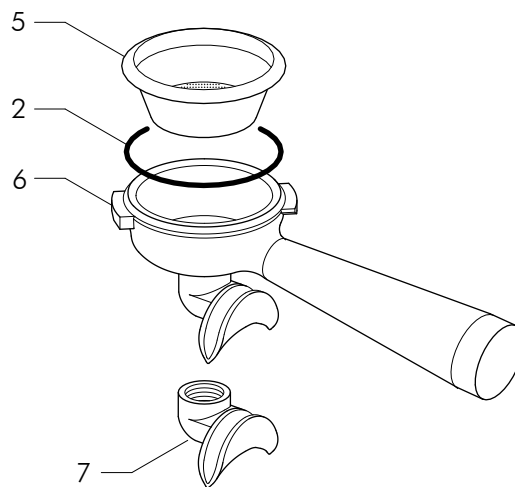

Pos.	Code	Food	Descrizione - IT -	Description - EN -	Description - FR -	Beschreibung - DE -
1	27144004	●	FILTRO INOX 1 TAZZA	1 CUP STAINLESS STEEL FILTER	FILTRE INOX 1 TASSE	EDELSTAHL-FILTER 1 TASSE
2	27254	●	MOLLA FERMAFILTRO	FILTER CLAMP SPRING	RESSORT BLOCAGE-FILTRE	FILTERHALTEFEDER
3	4927311223	●	PORTAFILTRO 1 TAZZA	FILTER-HOLDER 1 CUP	PORTE-FILTRE 1 TASSE	FILTERGRIFF 1 TASSE
4	4927032001	●	BECCUCCIO 1 TAZZA	SPOUT 1 CUP	BEC 1 TASSE	AUSGUSS 1 TASSE
5	27190001	●	FILTRO INOX 21g	STAINLESS STEEL FILTER 21gr	FILTRE INOX 21gr	EDELSTAHL FILTER 21gr
5	27190002	●	FILTRO INOX 14g	STAINLESS STEEL FILTER 14gr	FILTRE INOX 14gr	EDELSTAHL FILTER 14gr
6	4927311224	●	PORTAFILTRO 2 TAZZE	FILTER HOLDER 2 CUPS	PORTE-FILTRE 2 TASSES	FILTERGRIFF 2 TASSEN
7	4927042001	●	BECCUCCIO 2 TAZZE	SPOUT 2 CUPS	BEC 2 TASSES	AUSGUSS 2 TASSEN
8	4927311066	●	PORTAFILTRO SENZA FONDO	FILTER HOLDER WITHOUT BOTTOM	PORTE FILTRE SANS FOND	BODENLOSER SIEBTRÄGER
9	27173	●	FILTRO INOX 2 TAZZE CIECO	2 CUPS STAINLESS STEEL BLIND FILTER	FILTRE INOX 2 TASSES AVEUGLE	GESCHLOSSENER FILTER 2 TASSEN
10	12217	●	GUARN.GOMMA S.COPPA 72x56x8 NORMALE 10 PZ	STANDARD SIZE FILTER SUPPORT GASKET 10 pcs	JOINT CAOUTCHOUC SOUCOUCPE 72x56x8 N 10 PCES	FILTERHALTER-GUMMIDICH.72x56x8 NORMAL 10 STCK
11	30004032		PRESSINO D-58.4 MANICO LEGNO BARISTA ATTITUDE	COFFEE TAMPER D-58.4 WOOD HANDLE	PRESSE CAFE D-58.4	KAFFEEANDRUECKER D-58.4
12	15426	●	SPAZZOLINO NERO SETOLE NYLON CORTE	SHORT BLACK NYLON BRISTLE BRUSH	PETITE BROUSSE NOIRE AVEC POILS NYLON	KURZE, SCHWARZE NYLONBUERSTE