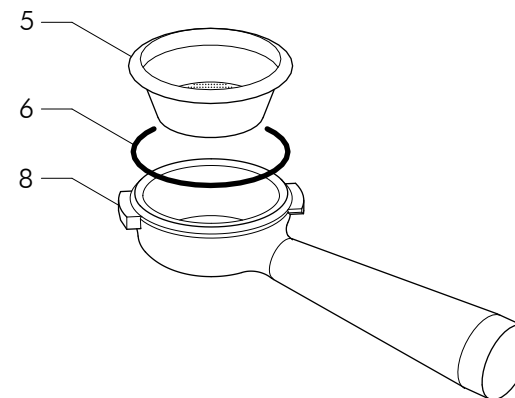

Pos.	Code	Food	Descrizione - IT -	Description - EN -	Description - FR -	Beschreibung - DE -
1	27144004	●	FILTRO INOX 1 TAZZA	1 CUP STAINLESS STEEL FILTER	FILTRE INOX 1 TASSE	EDELSTAHL-FILTER 1 TASSE
2	27254	●	MOLLA FERMAFILTRO	FILTER CLAMP SPRING	RESSORT BLOCAGE-FILTRE	FILTERHALTEFEDER
3	4927311223	●	PORTAFILTRO 1 TAZZA	FILTER-HOLDER 1 CUP	PORTE-FILTRE 1 TASSE	FILTERGRIFF 1 TASSE
4	4927032001	●	BECCUCCIO 1 TAZZA	SPOUT 1 CUP	BEC 1 TASSE	AUSGUSS 1 TASSE
5	27190001	●	FILTRO INOX 21g	STAINLESS STEEL FILTER 21gr	FILTRE INOX 21gr	EDELSTAHL FILTER 21gr
5	27190002	●	FILTRO INOX 14g	STAINLESS STEEL FILTER 14gr	FILTRE INOX 14gr	EDELSTAHL FILTER 14gr
6	4927311224	●	PORTAFILTRO 2 TAZZE	FILTER HOLDER 2 CUPS	PORTE-FILTRE 2 TASSES	FILTERGRIFF 2 TASSEN
7	4927042001	●	BECCUCCIO 2 TAZZE	SPOUT 2 CUPS	BEC 2 TASSES	AUSGUSS 2 TASSEN
8	4927311066	●	PORTAFILTRO SENZA FONDO	FILTER HOLDER WITHOUT BOTTOM	PORTE FILTRE SANS FOND	BODENLOSER SIEBTRÄGER
9	27173	●	FILTRO INOX 2 TAZZE CIECO	2 CUPS STAINLESS STEEL BLIND FILTER	FILTRE INOX 2 TASSES AVEUGLE	GESCHLOSSENER FILTER 2 TASSEN
10	12217	●	GUARN.GOMMA S.COPPA 72x56x8 NORMALE 10 PZ	STANDARD SIZE FILTER SUPPORT GASKET 10 pcs	JOINT CAOUTCHOUC SOUCOUCPE 72x56x8 N 10 PCES	FILTERHALTER-GUMMIDICH.72x56x8 NORMAL 10 STCK
11	30004032		PRESSINO D-58.4 MANICO LEGNO BARISTA ATTITUDE	COFFEE TAMPER D-58.4 WOOD HANDLE	PRESSE CAFE D-58.4	KAFFEEANDRUECKER D-58.4
12	15426	●	SPAZZOLINO NERO SETOLE NYLON CORTE	SHORT BLACK NYLON BRISTLE BRUSH	PETITE BROUSSE NOIRE AVEC POILS NYLON	KURZE, SCHWARZE NYLONBUERSTE