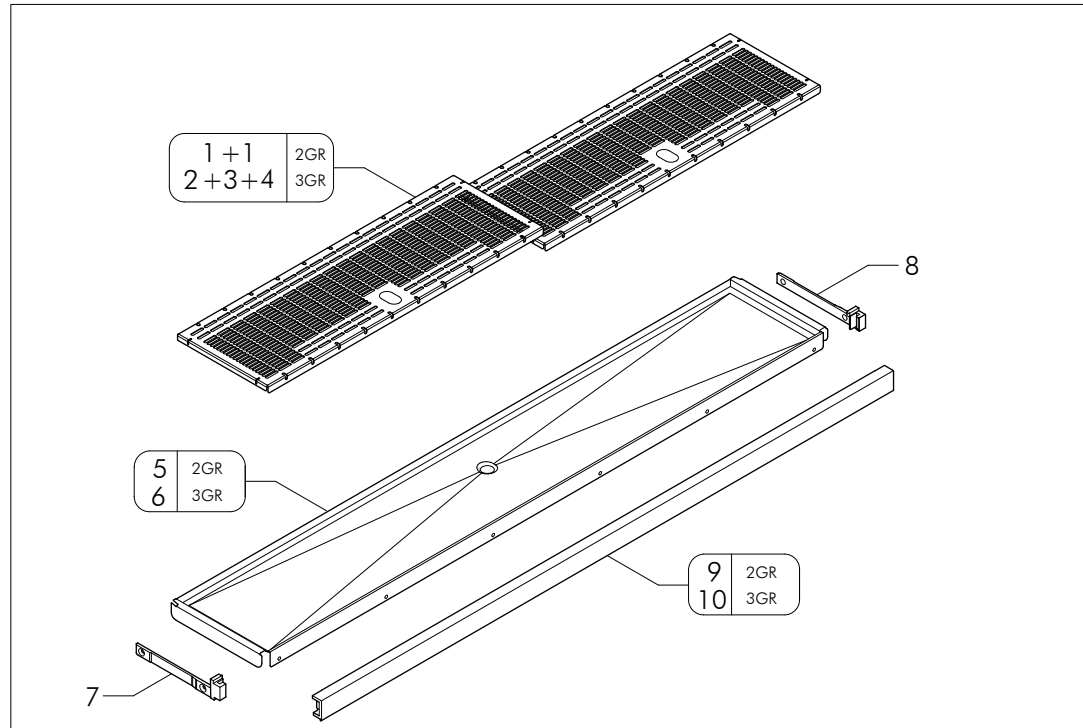

Pos.	Code	Food	Descrizione - IT -	Description - EN -	Description - FR -	Beschreibung - DE -
1	76154020		GRIGLIA INFERIORE 2GR	LOWER GRILLE 2GR	GRILLE INF. 2GR	UNTERGITTER 2GR
2	76155020		GRIGLIA INFERIORE SINISTRA 3GR	LOWER GRILLE LEFT 3GR	GRILLE INF.GAUCHE 3GR	UNTERGITTER LINKE 3GR
3	76156020		GRIGLIA INFERIORE CENTRALE 3GR	LOVER GRILLE CENTRAL 3GR	GRILLE INF.CENTRALE 3GR	UNTERGITTER CENTRALE 3GR
4	76154021		GRIGLIA INFERIORE DESTRA 3GR	LOWER GRILLE RIGHT 3GR	GRILLE INF.DROIT 3GR	UNTERGITTER RECHTS 3GR
5	77498326		CORPO BACINELLA 2GR	BASIN BODY 2GR	CORPS DE VASQUE 2GR	BECKENKÖRPER 2GR
6	77498327		CORPO BACINELLA 3GR	BASIN BODY 3GR	CORPS DE VASQUE 3GR	BECKENKÖRPER 3GR
7	15018572		PATTINO SINISTRO SCORRIMENTO BACINELLA	SLIDING LEFT	GLISSIERE GAUCHE	VERSCHIEBBAR LINKS
8	15018571		PATTINO DESTRO SCORRIMENTO BACINELLA	SLIDING RIGHT	GLISSIERE DROITE	VERSCHIEBBAR RECHTER
9	25032125		TRAVERSA ANTERIORE 2GR	FRONT CROSSBAR 2GR	BARRE TRANSVERSALE AVANT 2GR	VORDERE QUERSTANGE 2GR
10	25032128		TRAVERSA ANTERIORE 3GR	FRONT CROSSBAR 3GR	BARRE TRANSVERSALE AVANT 3GR	VORDERE QUERSTANGE 3GR
11	56122055		ASSIEME BACINELLA SCARICO 2GR	ASSEMBLY TRAY 2GR	ASSEMBLAGE CUVE 2GR	MONTAGE SCHALE 2GR
12	56122056		ASSIEME BACINELLA SCARICO 3GR	ASSEMBLY TRAY 3GR	ASSEMBLAGE CUVE 3GR	MONTAGE SCHALE 3GR
13	76100303		GRIGLIETTA PROTEZIONE VAPORE VASCHETTA	PROTECTION GRID	GRILL DE PROTECTION	SCHUTZGRILL
14	77498349		VASCHETTA INTERNA SCARICO BACINELLA	INTERNAL TANK	RÉSERVOIR INTERNE	INTERNER TANK
15	25031002		MAGNETE	MAGNET	AIMANT	MAGNET
16	56122058		ASSIEME STRUTTURA BACINELLA SCARICO 2GR	ASSEMBLY STRUCTURE TRAY 2GR	ENSEMBLE STRUCTURE CUVE 2GR	STRUKTUR SCHALE 2GR
17	56122059		ASSIEME STRUTTURA BACINELLA SCARICO 3GR	ASSEMBLY STRUCTURE TRAY 3GR	ENSEMBLE STRUCTURE CUVE 3GR	STRUKTUR SCHALE 3GR
18	15329028		PIEDINO ALTO SOSTEGNO BACINELLA	HIGH FOOT SUPPORT BASIN	PIED HAUT SUPPORT DE BASSIN	HOHER FUSS
19	15329029		PIEDINO MEDIO SOSTEGNO BACINELLA	MEDIUM FOOT SUPPORT BASIN	PIED MOYEN SUPPORT DE BASSIN	MITTLERER FUSS AUFFANGSCHALE
20	15018234		TAPPO BACINELLA	PLUG TRAY	BRANCHER CUVE	STECKER SCHALE
21	76100330		GRIGLIA RIALZO TAZZE H.30	GRILLE H.30	GRILLE H.30	TASSEN-HOEHENRASTER H.30
22	15469052		TUBO SPIRALATO L.2000 SCARICO	SPIRALED TUBE L.2000 DRAINAGE	TUBE SPIRALE L.2000 DRAINAGE	SPIRALROHR L.2000 AUSPUFF