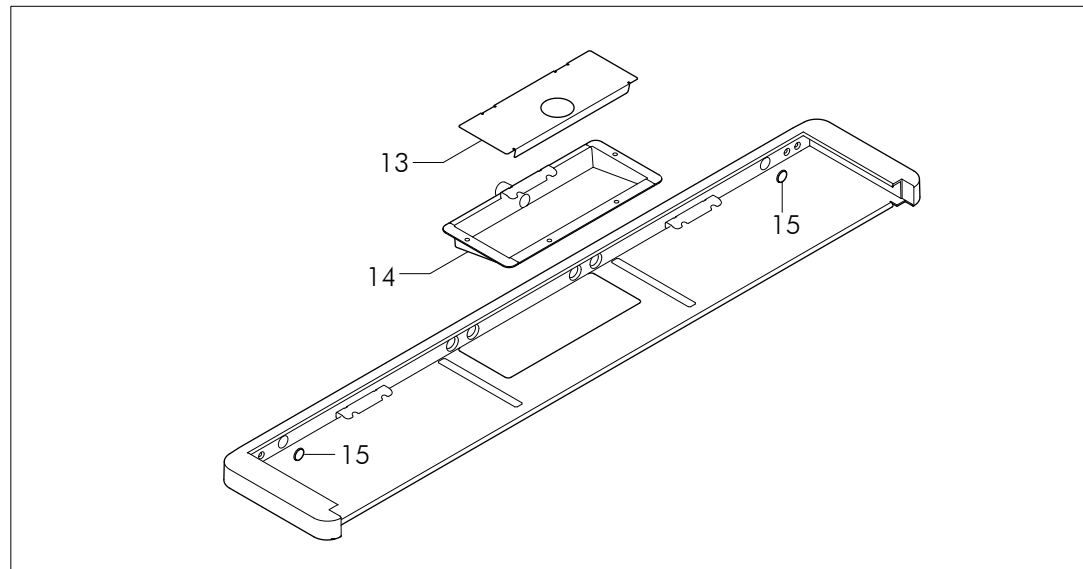

Pos.	Code	Food	Descrizione - IT -	Description - EN -	Description - FR -	Beschreibung - DE -
1	76154020		GRIGLIA INFERIORE 2GR	LOWER GRILLE 2GR	GRILLE INF. 2GR	UNTERGITTER 2GR
2	76155020		GRIGLIA INFERIORE SINISTRA 3GR	LOWER GRILLE LEFT 3GR	GRILLE INF.GAUCHE 3GR	UNTERGITTER LINKE 3GR
3	76156020		GRIGLIA INFERIORE CENTRALE 3GR	LOVER GRILLE CENTRAL 3GR	GRILLE INF.CENTRALE 3GR	UNTERGITTER CENTRALE 3GR
4	76154021		GRIGLIA INFERIORE DESTRA 3GR	LOWER GRILLE RIGHT 3GR	GRILLE INF.DROIT 3GR	UNTERGITTER RECHTS 3GR
5	77498326		CORPO BACINELLA 2GR	BASIN BODY 2GR	CORPS DE VASQUE 2GR	BECKENKÖRPER 2GR
6	77498327		CORPO BACINELLA 3GR	BASIN BODY 3GR	CORPS DE VASQUE 3GR	BECKENKÖRPER 3GR
7	15018572		PATTINO SINISTRO SCORRIMENTO BACINELLA	SLIDING LEFT	GLISSIERE GAUCHE	VERSCHIEBBAR LINKS
8	15018571		PATTINO DESTRO SCORRIMENTO BACINELLA	SLIDING RIGHT	GLISSIERE DROITE	VERSCHIEBBAR RECHTER
9	25032125		TRAVERSA ANTERIORE 2GR	FRONT CROSSBAR 2GR	BARRE TRANSVERSALE AVANT 2GR	VORDERE QUERSTANGE 2GR
10	25032128		TRAVERSA ANTERIORE 3GR	FRONT CROSSBAR 3GR	BARRE TRANSVERSALE AVANT 3GR	VORDERE QUERSTANGE 3GR
11	56122055		ASSIEME BACINELLA SCARICO 2GR	ASSEMBLY TRAY 2GR	ASSEMBLAGE CUVE 2GR	MONTAGE SCHALE 2GR
12	56122056		ASSIEME BACINELLA SCARICO 3GR	ASSEMBLY TRAY 3GR	ASSEMBLAGE CUVE 3GR	MONTAGE SCHALE 3GR
13	76100303		GRIGLIETTA PROTEZIONE VAPORE VASCHETTA	PROTECTION GRID	GRILL DE PROTECTION	SCHUTZGRILL
14	77498349		VASCHETTA INTERNA SCARICO BACINELLA	INTERNAL TANK	RÉSERVOIR INTERNE	INTERNER TANK
15	25031002		MAGNETE	MAGNET	AIMANT	MAGNET
16	56122058		ASSIEME STRUTTURA BACINELLA SCARICO 2GR	ASSEMBLY STRUCTURE TRAY 2GR	ENSEMBLE STRUCTURE CUVE 2GR	STRUKTUR SCHALE 2GR
17	56122059		ASSIEME STRUTTURA BACINELLA SCARICO 3GR	ASSEMBLY STRUCTURE TRAY 3GR	ENSEMBLE STRUCTURE CUVE 3GR	STRUKTUR SCHALE 3GR
18	15329028		PIEDINO ALTO SOSTEGNO BACINELLA	HIGH FOOT SUPPORT BASIN	PIED HAUT SUPPORT DE BASSIN	HOHER FUSS
19	15329029		PIEDINO MEDIO SOSTEGNO BACINELLA	MEDIUM FOOT SUPPORT BASIN	PIED MOYEN SUPPORT DE BASSIN	MITTLERER FUSS AUFFANGSCHALE
20	15018234		TAPPO BACINELLA	PLUG TRAY	BRANCHER CUVE	STECKER SCHALE
21	76100330		GRIGLIA RIALZO TAZZE H.30	GRILLE H.30	GRILLE H.30	TASSEN-HOEHENRASTER H.30
22	15469052		TUBO SPIRALATO L.2000 SCARICO	SPIRALED TUBE L.2000 DRAINAGE	TUBE SPIRALE L.2000 DRAINAGE	SPIRALROHR L.2000 AUSPUFF