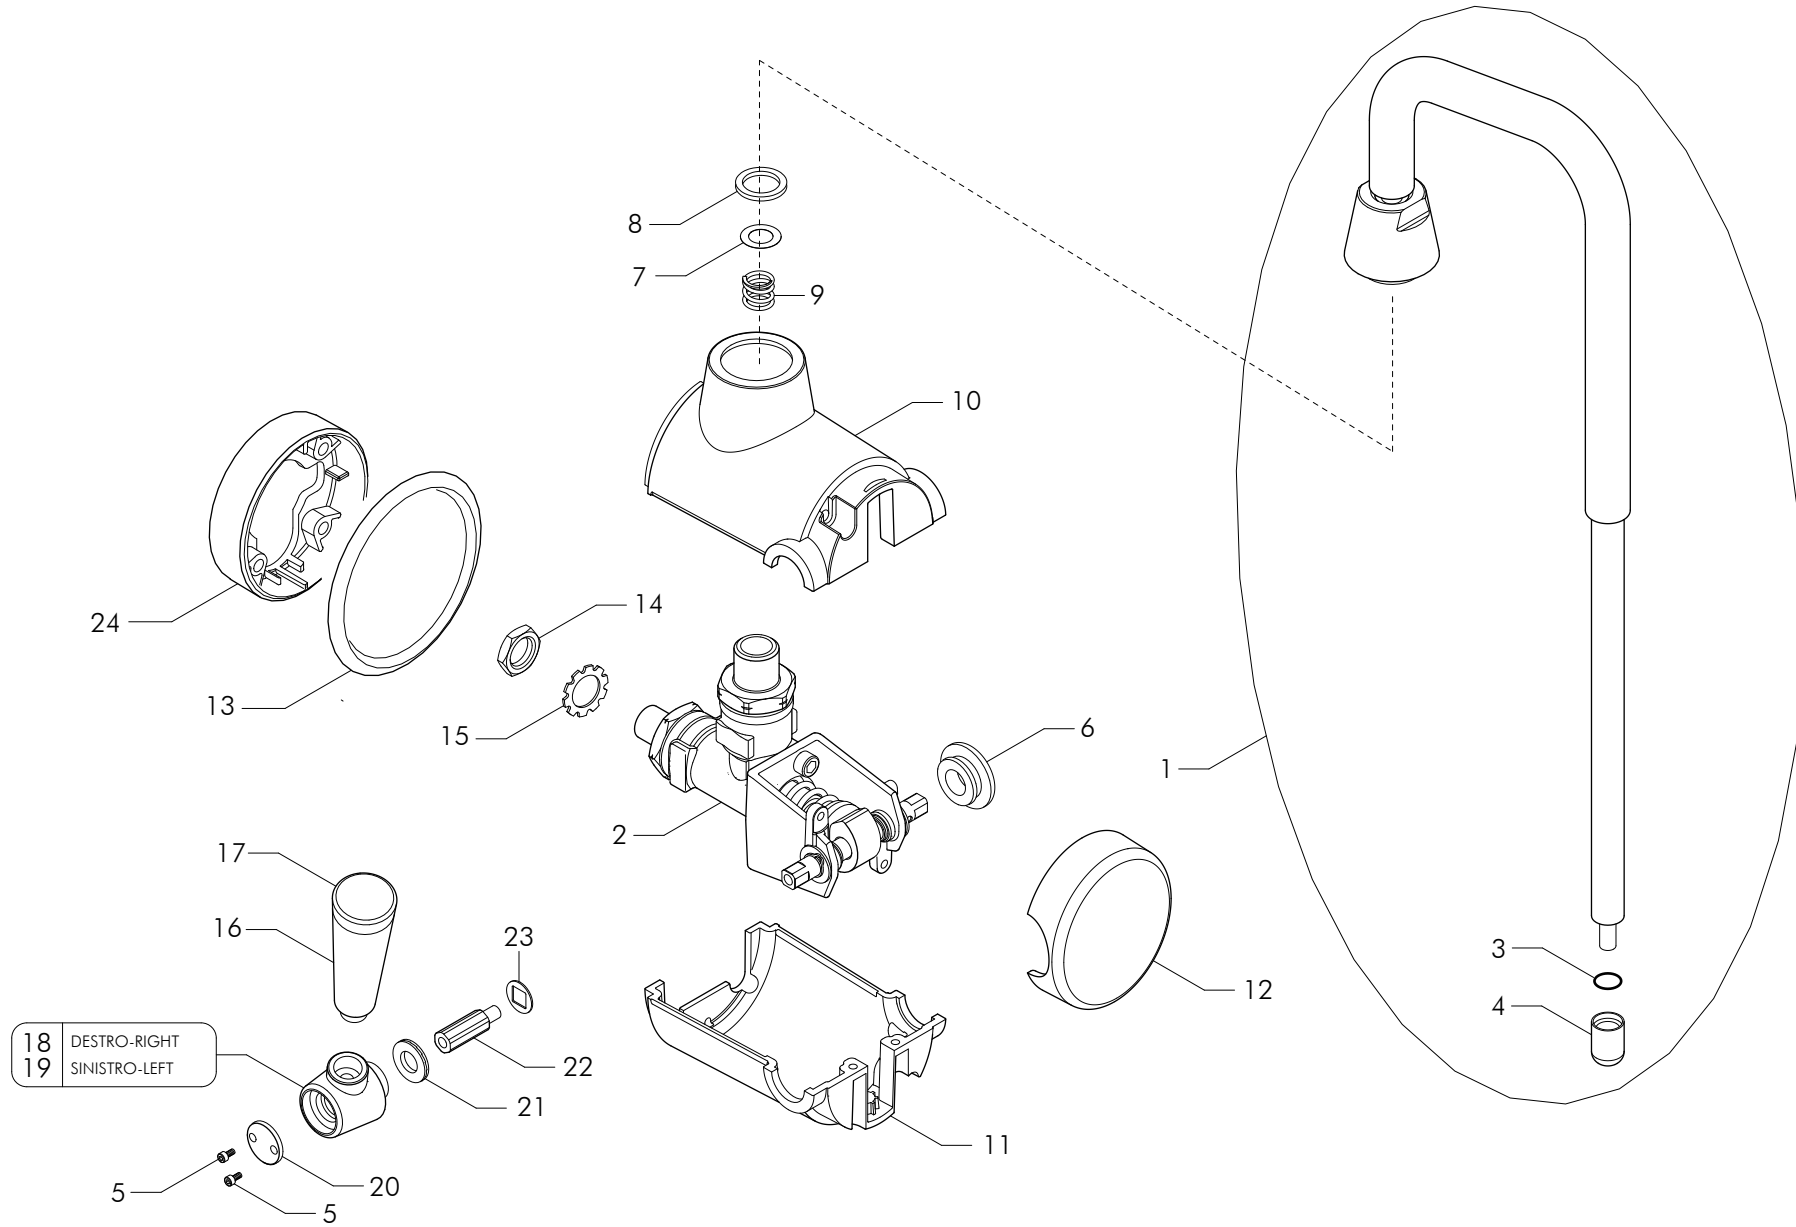

VAPORE - STEAM - VAPEUR - DAMPF

Pos.	Code	Food	Descrizione - IT -	Description - EN -	Description - FR -	Beschreibung - DE -
1	4725763259	●	LANCIA VAPORE COOL TOUCH D-12	STEAM TUBE COOL TOUCH D-12	TUYAU VAPEUR COOL TOUCH D-12	DAMPFROHRSATZ COOL TOUCH D-12
2	4920233071	●	ASSIEME RUBINETTO A LEVA	KIT LEVER STEAM TAP	KIT ROBINET LEVIER	WASSERHAHN HEBEL
3	12329	●	GUARNIZIONE OR HNBR 7.66xW1.78	GASKET OR HNBR 7.66xW1.78	JOINT OR HNBR 7.66x1.78	OR DICHTUNG HNBR 7.66xW1.78
4	4725762900	●	SPRUZZATORE VAP INOX 4 FORI 90g d1.5	STEAM NOZZLE STAINLESS STEEL 4 HOLES 90g d1.5	PULVERISATEUR VAPEUR	INNENSPRITZDUSE
5	23550		VITE TCEI INOX 4x8	STEEL SCREW TCCE 4X8	VIS INOX TCCE 4X8	STAHLSCHRAUBE TCCE 4x8
6	25939026		TAPPO LATERALE LEVA RUBINETTO	TAP LEVER SIDE CAP	BOUCHON LATÉRAL DU LEVIER	HEBELSEITENKAPPE
7	23260003		RONDELLA PIANA INOX M6	S.STEEL FLAT WASHER M	RONDELLE PLANE INOX M	FLACH/STAHLSCHEIBE M
8	12010005	●	GUARNIZIONE TEFLON 20x17x1,5	GASKET TEFLON 20x17x1,5	JOINT TEFLON 20x17x1,5	TEFLON DICHTUNG 320x17x1,5
9	10465001	●	MOLLA De 11,4 Df1,7 AISI 302	STEAM SPRING S.STEEL	RESSORT AISI	DAMPF HAHNFEDEN STAHL
10	15029407		GUSCIO SUPERIORE	UPPER SHELL	COQUE SUPÉRIEUR	OBERER SCHALENHEBEL
11	15029406		GUSCIO INFERIORE	LOWER SHELL	COQUE INFÉRIEURE	UNTERER SCHALENHEBEL
12	15029403		TAPPO NERO	BLACK CAP	BOUCHON NOIR	SCHWARZE KAPPE
13	15029402		ANELLO	RING	BAGUE	RING
14	25396		DADO 1/4 SP.4	NUT 1/4 - 4 THICK	ECROU 1/4 SP.4	MUTTER 1/4
15	23260006		RONDELLA DENTELLATA M14	SERRATED SAFETY WASHERS M14	RONDELLE DENTÉE M14	GEZACKTE EDELSTAHLSCHEIBE M14
16	15278109		MANOPOLA PLASTICA	PLASTIC KNOB	POIGNEE EN PLASTIQUE	PLASTIK HAHNRIEF
17	25032213		INSERTO CHIUSURA MANOPOLA	KNOB CLOSURE INSERT	BOUTON DE FERMETURE INSERT	KNOPF SCHLIEBUNG EINLEGEN
18	25032113		COPERTURA MANOPOLA DESTRA	KNOB COVER RIGHT	COUVERCLE POIGNEE DROIT	KNAUFABDECKUNG RECHTE
19	25032114		COPERTURA MANOPOLA SINISTRA	KNOB COVER LEFT	COUVERCLE POIGNEE GAUCHE	KNAUFABDECKUNG LINKE
20	25032212		COPERTURA ESTETICA	TAP COVER	PROTECTION ROBINET	HEBEL SCHALTER
21	23260026		RONDELLA NORD LOCK NL8 SPSS INOX	NL8 SPSS STAINLESS STEEL WASHER	RONDELLE NL8 SPSS INOX	NL8 SPSS EDELSTAHLSCHEIBE
22	25419029		DISTANZIALE M/F M5 L.20,3	SPACER M5 L.20,3	ENTRETOISE M5 L.20,3	DISTANZSTÜCK M5 L.20,3
23	25939023		RONDELLA LEVA RUBINETTO	WASHER TAP HEBEL	RONDELLE TAP LEVER	SCHEIBE FÜR TAP-HEBEL
24	15029362		COPERTURA POSTERIORE RUBINETTO A LEVA	REAR COVER LEVER TAP	COUVERCLE ARRIERE ROBINET À LEVIER	HINTERE ABDECKUNG HEBEL TAP