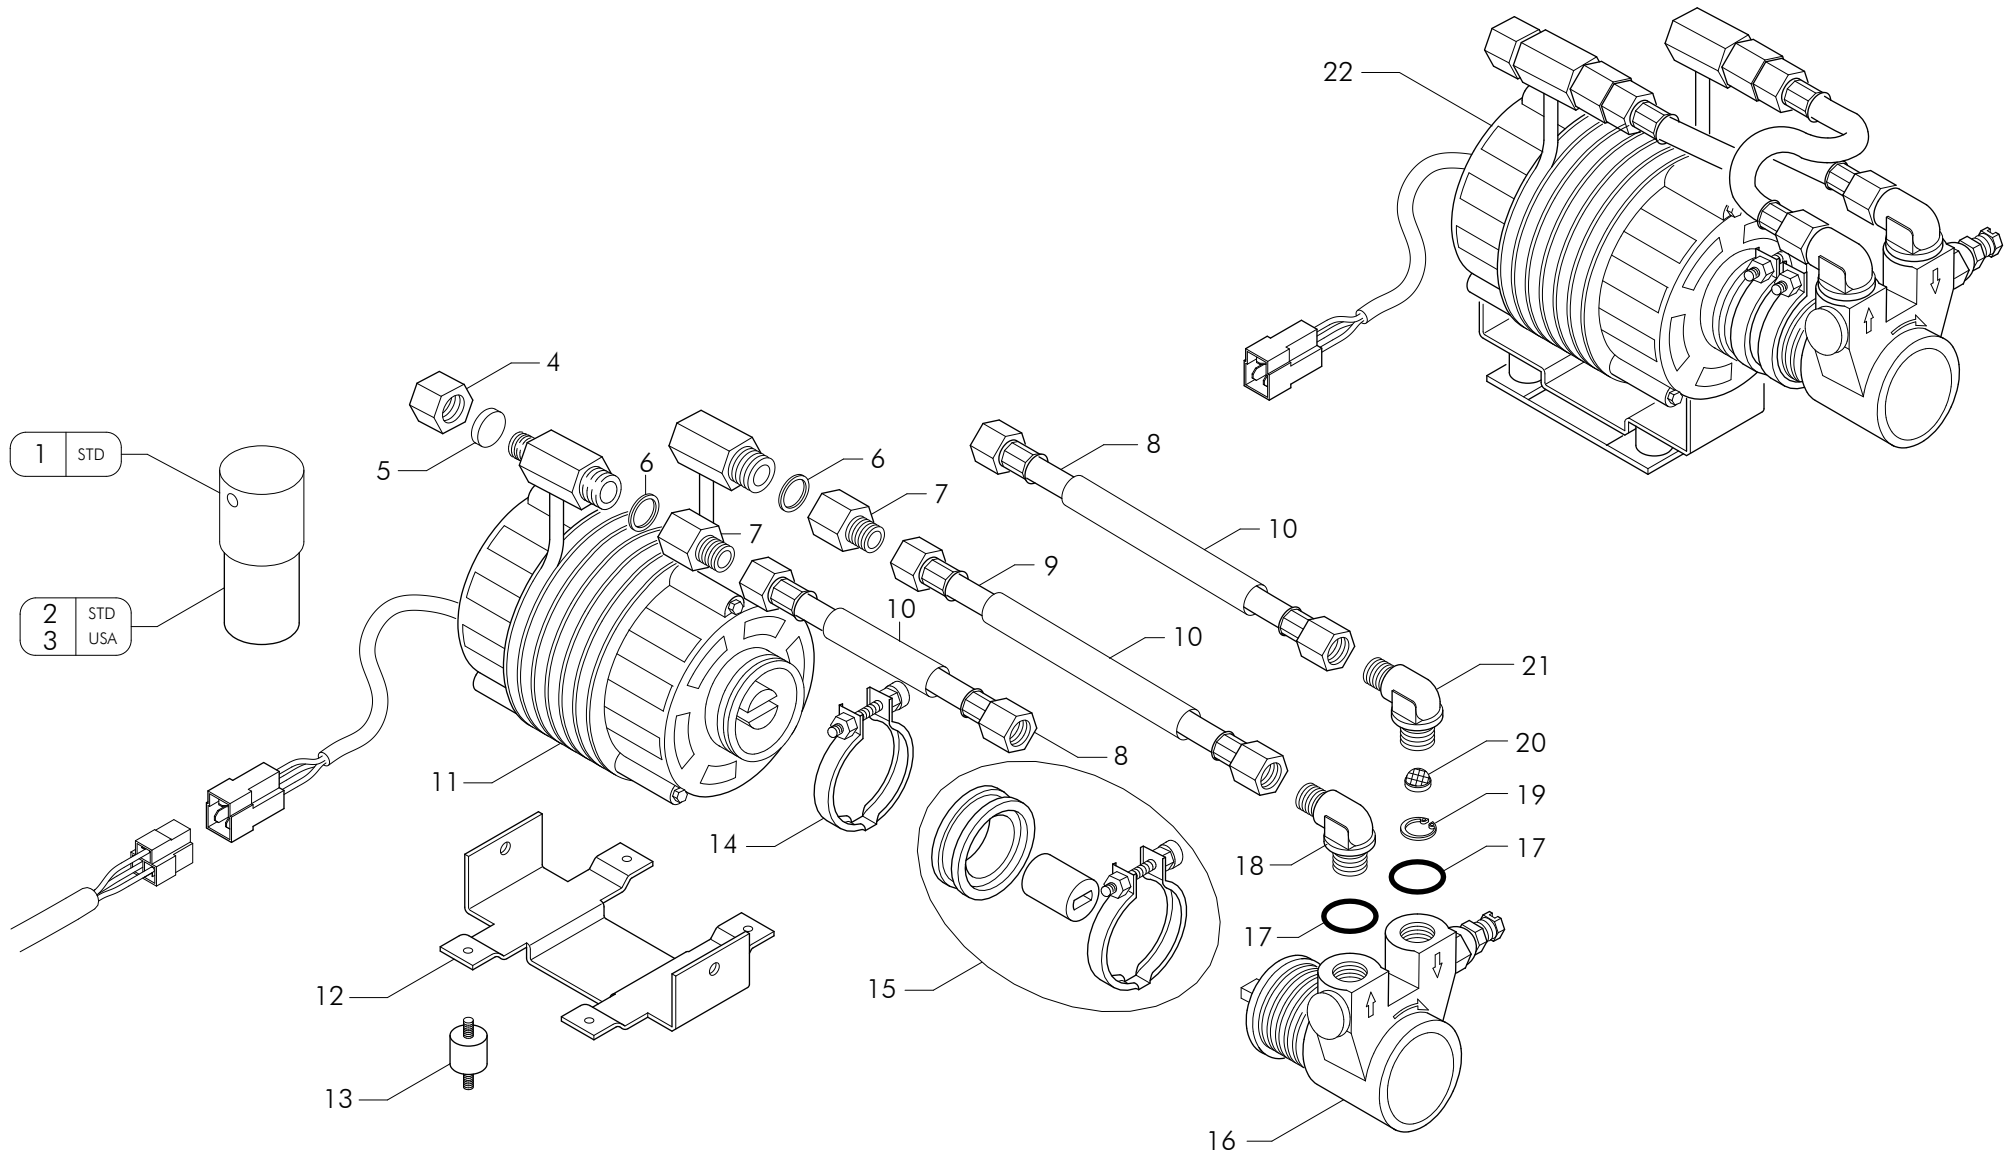

Pos.	Code	Food	Descrizione - IT -	Description - EN -	Description - FR -	Beschreibung - DE -
1	1520000		CAPPUCCIO CONDENSATORE	HOOD FOR CAPACITOR	CAPUCHON CONDENSATEUR 7uF (D.30)	CAPPUCCIO x CONDENSATORE 6.3mF (D.30)
2	19062002		CONDENSATORE MOTORE 230V 7uF	MOTOR CAPACITOR 230V 7uF	CONDENSATEUR MOTEUR 230V 7uF	MOTORKONDENSATOR 230V 7uF
3	19062001		CONDENSATORE MOTORE 230V 7uF	MOTOR CAPACITOR 230V 7uF	CONDENSATEUR MOTEUR 230V 7uF	KONDENSATOR MOTOR 230V 7uF
4	25782		TAPPO FEMMINA 1/4 GAS	1/4 GAS FEMALE TAP	BOUCHON FEMELLE 1/4 GAZ	INNENANSCHLUSSSTOPSEL 1/4 GAS
5	12007002	●	GUARNIZIONE RAME 11x3	GASKET COPPER 11x3	JOINT CUIVRE 11x3	KUPFERDICHTUNG 11x3
6	12156003	●	GUARNIZIONE RAME 1/8 Sp.2	GASKET 1/8 Sp.2 COPPE	JOINT CUIVRE 1/8 Sp.	KUPFERDICHTUNG 1/8 Sp.
7	4925705	●	RACCORDO 3/8Fx1/4M	CONNECTOR 3/8X1/4	RACCORD 3/8X1/4	FILTERFITTING 3/8X1/4
8	4630402003	●	TUBOFLEX 1/4FF SILICONE L.550	TUBOFLEX 1/4FF L.550	TUBOFLEX 1/4FF L.550	TUBOFLEX 1/4FF L.550
9	4630402002	●	TUBOFLEX 1/4FF SILICONE L.460	TUBOFLEX L.460	TUBOFLEX L.460	TUBOFLEX L.460
10	15140007		GUAINA TESSILE POLIESTERE	POLYESTER TEXTILE SHEATH	GAINE TEXTILE POLYESTER	POLYESTER-TEXTILHÜLLE
11	4656406	●	MOTORE RPM 230V-50/60Hz	MOTOR RPM 230-50/60Hz	MOTEUR RPM 230- 50/60HZ	MOTOR RPM 230-50/60Hz
12	78174001		SUPPORTO MOTORE	MOTOR SUPPORT	SUPPORT MOTEUR	EINGEBAUTER MOTORHALTER
13	15105002		GOMMINO ANTIVIBRANTE	RUBBER FOR MOTOR	CAOUTCHOUC POUR MOTEUR	GUMMI x MOTOR
14	26310003		FASCETTA GIUNZIONE MOTORE-POMPA	CLAMP MOTOR-PUMP	BANDE MOTEUR-POMPE	SCHELLE MOTOR-PUMPE
15	83260016R		KIT DISACCOPPIAMENTO MOTORE POMPA	KIT DECOUPLING MOTOR-PUMP	ENSEMBLE DECOUPLAGE MOTEUR POMPE	KIT MOTOR-PUMPE KUPPLUNG
16	4626303	●	POMPA FLUID-O-TECH 204	PUMP FLUYD 204	POMPE 204	PUMPE 204
17	12300078	●	GUARNIZIONE OR 3056 VITON	GASKET O RING 3056 VITON	JOINT OR 3056 VITON	OR DICHTUNG 3056 VITON
18	4943052002	●	RACCORDO GIREVOLE "L" 3/8	CONNECTOR "L" 3/8	RACCORD "L" 3/8	ANSCHLUSS "L" 3/8
19	10005	●	ANELLO DI ARRESTO INOX	STAINLESS STEEL STOP RING	ANNEAU DE BUTEE INOX	DRAHTSPRENGRING ROSTFREI
20	10254	●	FILTRO ACCIAIO 160-200 MESH	STEEL FILTER 160-200 MESH	FILTRE EN ACIER 160-200 MESH	STAHLFILTER 160-200 MESH
21	4656116003	●	RACCORDO GOMITO 3/8+3/8	CONNECTOR 3/8+3/8	RACCORD 3/8 + 3/8	ANSCHLUSS 3/8 + 3/8
22	4656123042	●	ASS.MOT.RPM.RAFF.H2O 230V + POMPA	SET MOTOR-PUMP 230V	ENSEMBLE MOTEUR-POMPE 230V	KIT MOTOR-PUMPE 230V