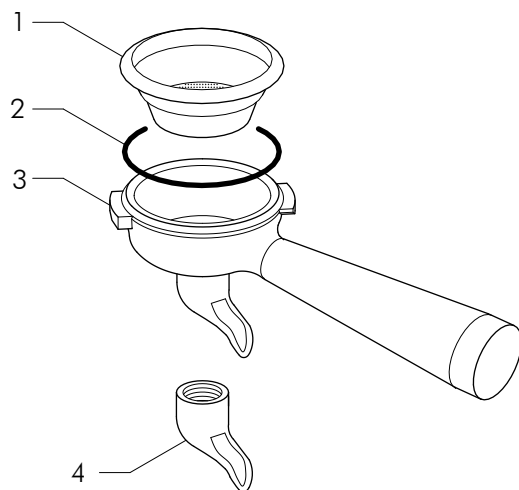

Pos.	Code	Food	Descrizione - IT -	Description - EN -	Description - FR -	Beschreibung - DE -
1	27144004	●	FILTRO INOX 1 TAZZA	1 CUP STAINLESS STEEL FILTER	FILTRE INOX 1 TASSE	EDELSTAHL-FILTER 1 TASSE
2	27254	●	MOLLA FERMAFILTRO	FILTER CLAMP SPRING	RESSORT BLOCAGE-FILTRE	FILTERHALTEFEDER
3	4927311223	●	PORTAFILTRO 1 TAZZA	FILTER-HOLDER 1 CUP	PORTE-FILTRE 1 TASSE	FILTERGRIFF 1 TASSE
4	4927032001	●	BECCUCCIO 1 TAZZA	SPOUT 1 CUP	BEC 1 TASSE	AUSGUSS 1 TASSE
5	27190001	●	FILTRO INOX 21g	STAINLESS STEEL FILTER 21gr	FILTRE INOX 21gr	EDELSTAHL FILTER 21gr
5	27190002	●	FILTRO INOX 14g	STAINLESS STEEL FILTER 14gr	FILTRE INOX 14gr	EDELSTAHL FILTER 14gr
6	4927311224	●	PORTAFILTRO 2 TAZZE	FILTER HOLDER 2 CUPS	PORTE-FILTRE 2 TASSES	FILTERGRIFF 2 TASSEN
7	4927042001	●	BECCUCCIO 2 TAZZE	SPOUT 2 CUPS	BEC 2 TASSES	AUSGUSS 2 TASSEN
8	4927311066	●	PORTAFILTRO SENZA FONDO	FILTER HOLDER WITHOUT BOTTOM	PORTE FILTRE SANS FOND	BODENLOSER SIEBTRÄGER
9	27173	●	FILTRO INOX 2 TAZZE CIECO	2 CUPS STAINLESS STEEL BLIND FILTER	FILTRE INOX 2 TASSES AVEUGLE	GESCHLOSSENER FILTER 2 TASSEN
10	12217	●	GUARN.GOMMA S.COPPA 72x56x8 NORMALE 10 PZ	STANDARD SIZE FILTER SUPPORT GASKET 10 pcs	JOINT CAOUTCHOUC SOUCOUCPE 72x56x8 N 10 PCES	FILTERHALTER-GUMMIDICH.72x56x8 NORMAL 10 STCK
11	30004032		PRESSINO D-58.4 MANICO LEGNO BARISTA ATTITUDE	COFFEE TAMPER D-58.4 WOOD HANDLE	PRESSE CAFE D-58.4	KAFFEEANDRUECKER D-58.4
12	15426	●	SPAZZOLINO NERO SETOLE NYLON CORTE	SHORT BLACK NYLON BRISTLE BRUSH	PETITE BROUSSE NOIRE AVEC POILS NYLON	KURZE, SCHWARZE NYLONBUERSTE