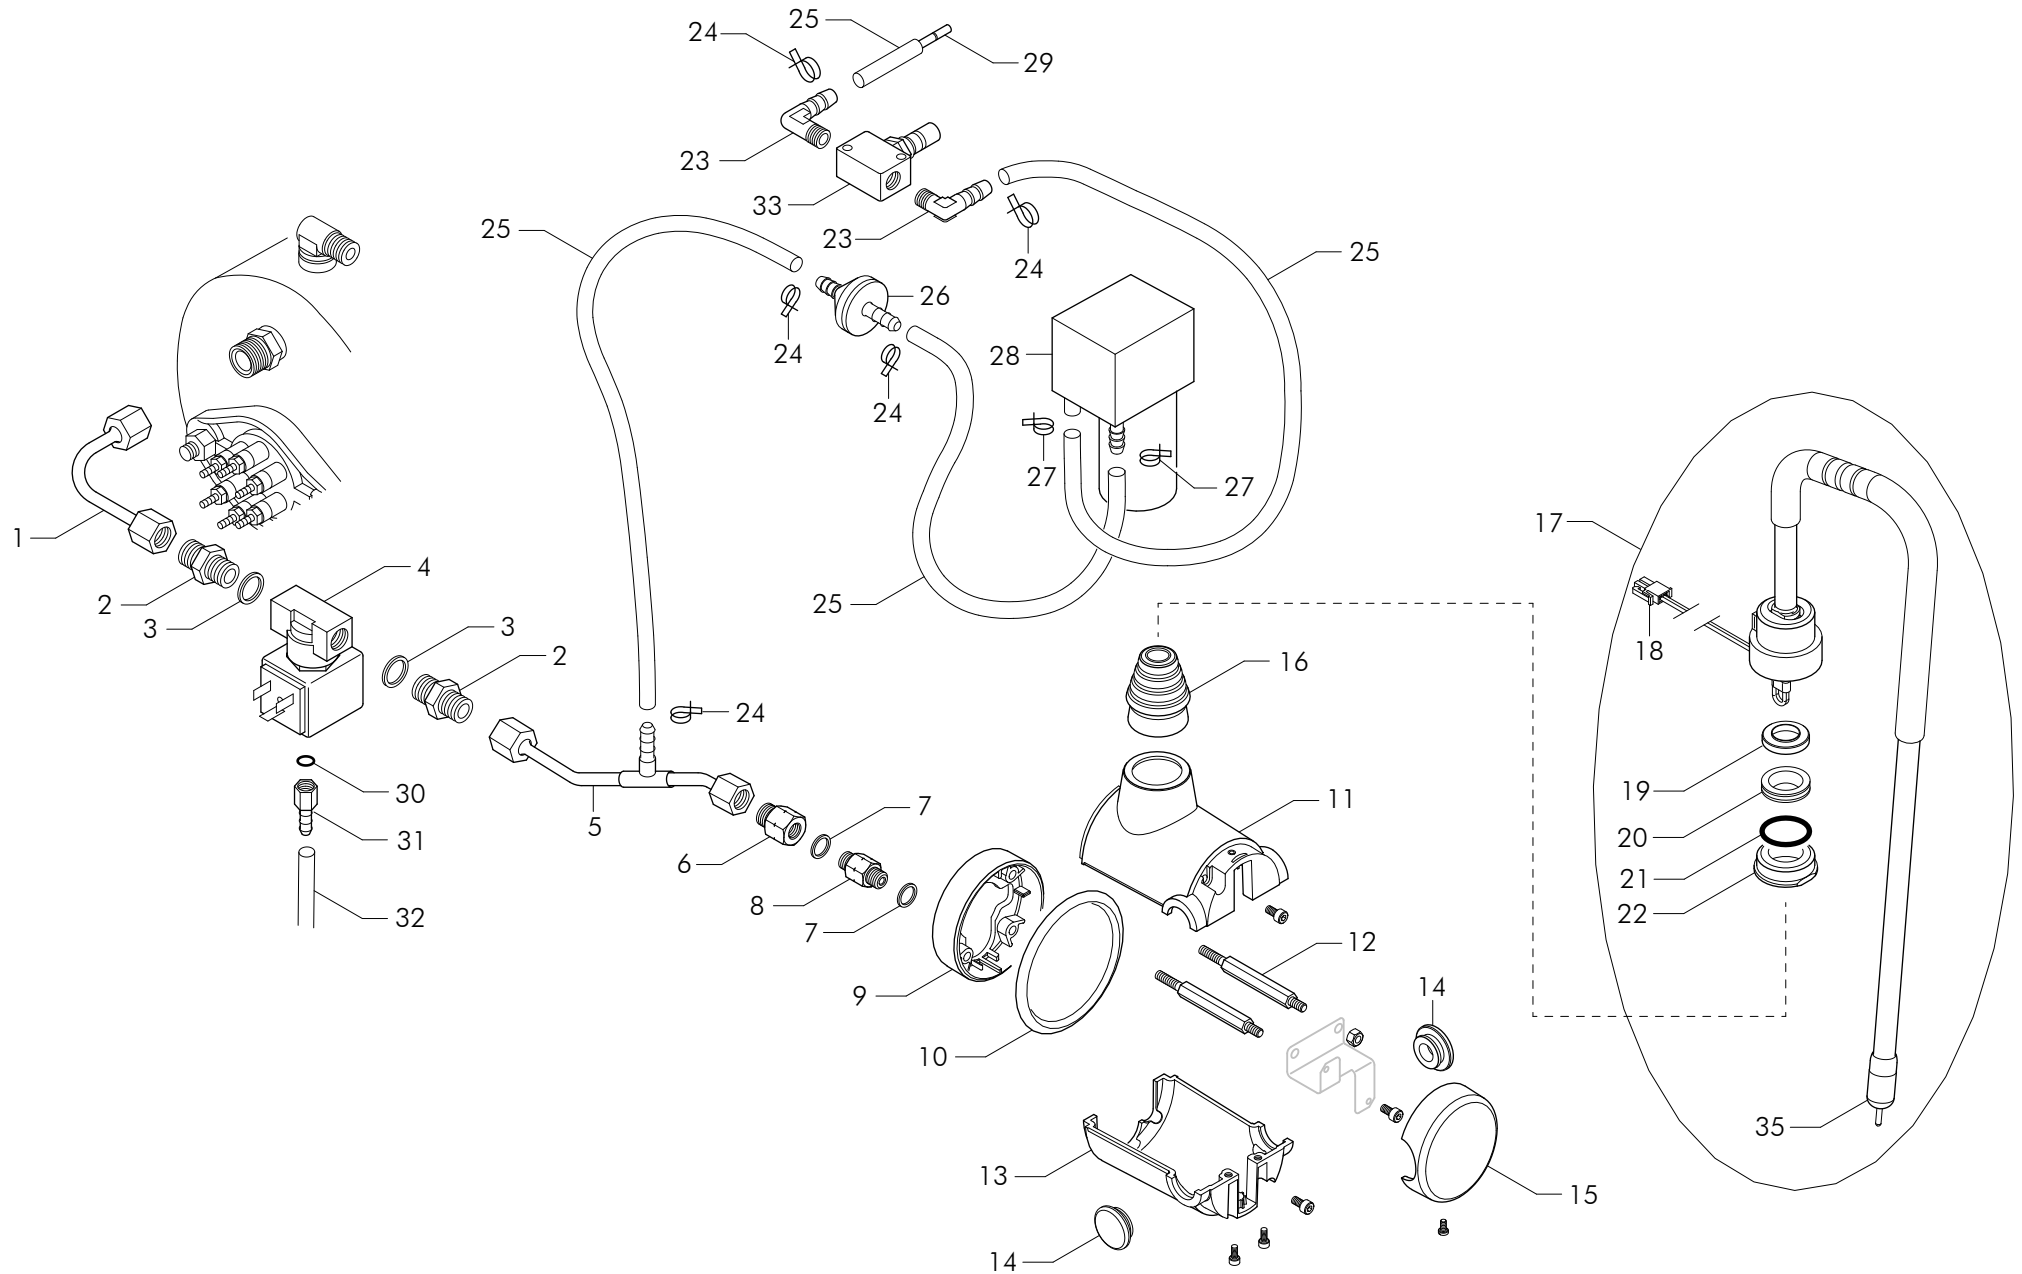

AUTOSTEAMER