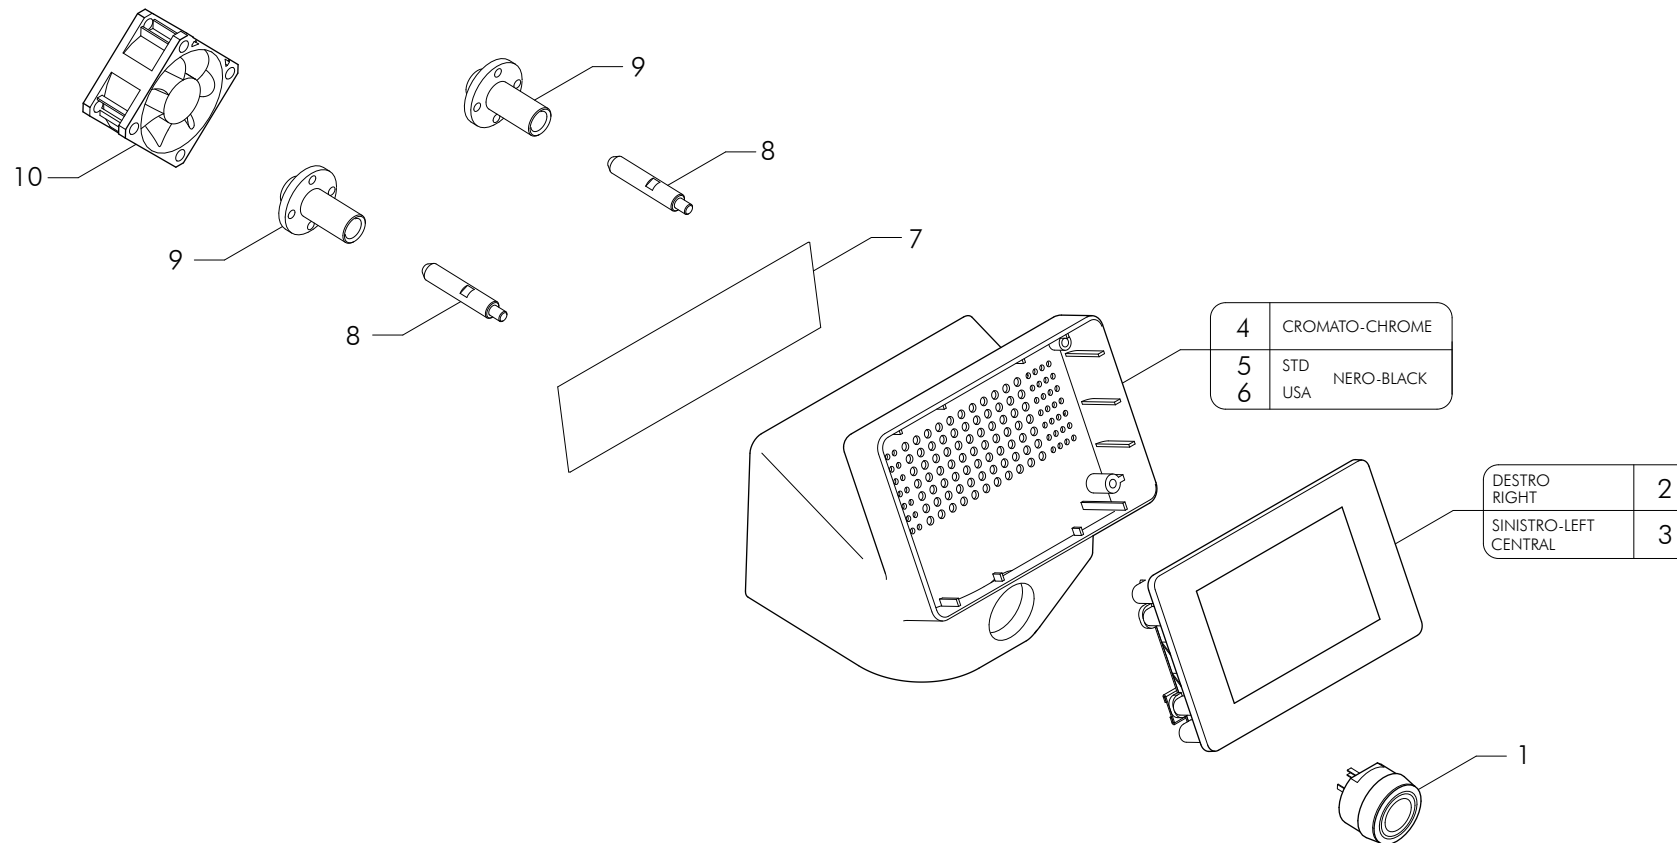

Pos.	Code	Food	Descrizione - IT -	Description - EN -	Description - FR -	Beschreibung - DE -
1	18270006		PULSANTE D-30 6V BIANCO	BUTTON WHITE	BOUTON POUSSOIR BLANC	TASTER WEISS
2	18371284		ASSIEME DISPLAY DESTRO	ENSEMBLE DISPLAY RIGHT	ENSEMBLE DISPLAY DROITE	GRUPPE DISPLAY RECHTE
3	18371285		ASSIEME DISPLAY SINISTRO/CENTRALE	ASSEMBLED LEFT/CENTRAL DISPLAY	ENSEMBLE DISPLAY GAUCHE/CENTRAL	GRUPPE DISPLAY LINKE/ZENTRAL
4	25032110		CRUSCOTTO DISPLAY CROMATO	DASHBOARD DISPLAY CHROME	TABLEAU DE BORD DISPLAY CHROME	ARMATURENBRETT DISPLAY CHROME
5	25032117		CRUSCOTTO DISPLAY NERO	DASHBOARD DISPLAY BLACK	TABLEAU DE BORD DISPLAY NOIR	ARMATURENBRETT DISPLAY SCHWARZ
6	25032131		CRUSCOTTO DISPLAY NERO UL	DASHBOARD DISPLAY BLACK UL	TABLEAU DE BORD DISPLAY NOIR UL	ARMATURENBRETT DISPLAY SCHWARZ UL
7	15182948		STRISCIA ADESIVA ISOLANTE TERMICO CALDAIA	BOILER ISOLATING SHELL ADHESIVE LABEL	ETIQUETTE ADHESIVE COQUE ISOLANTE CHAUDIERE	KLEBEETIKETTE VERSCHLUSS WASCHTRICHTER
8	25032008		SPINA FISSAGGIO CRUSCOTTO DISPLAY	FIXING PLUG	FICHE DE FIXATION	FESTPLATTE
9	25032023		BOCCOLA GUIDA SPINA CRUSCOTTO DISPLAY	DRIVING BUSH	BUSH DE CONDUITE	BUSH FAHREN
10	18570004		VENTOLA CABLATA SUNON MF40202V2 ST4K	FAN COOLING	VENTILATEUR DE REFROIDISSEMENT	KABELGEBUNDENER KUEHLERLUEFTER