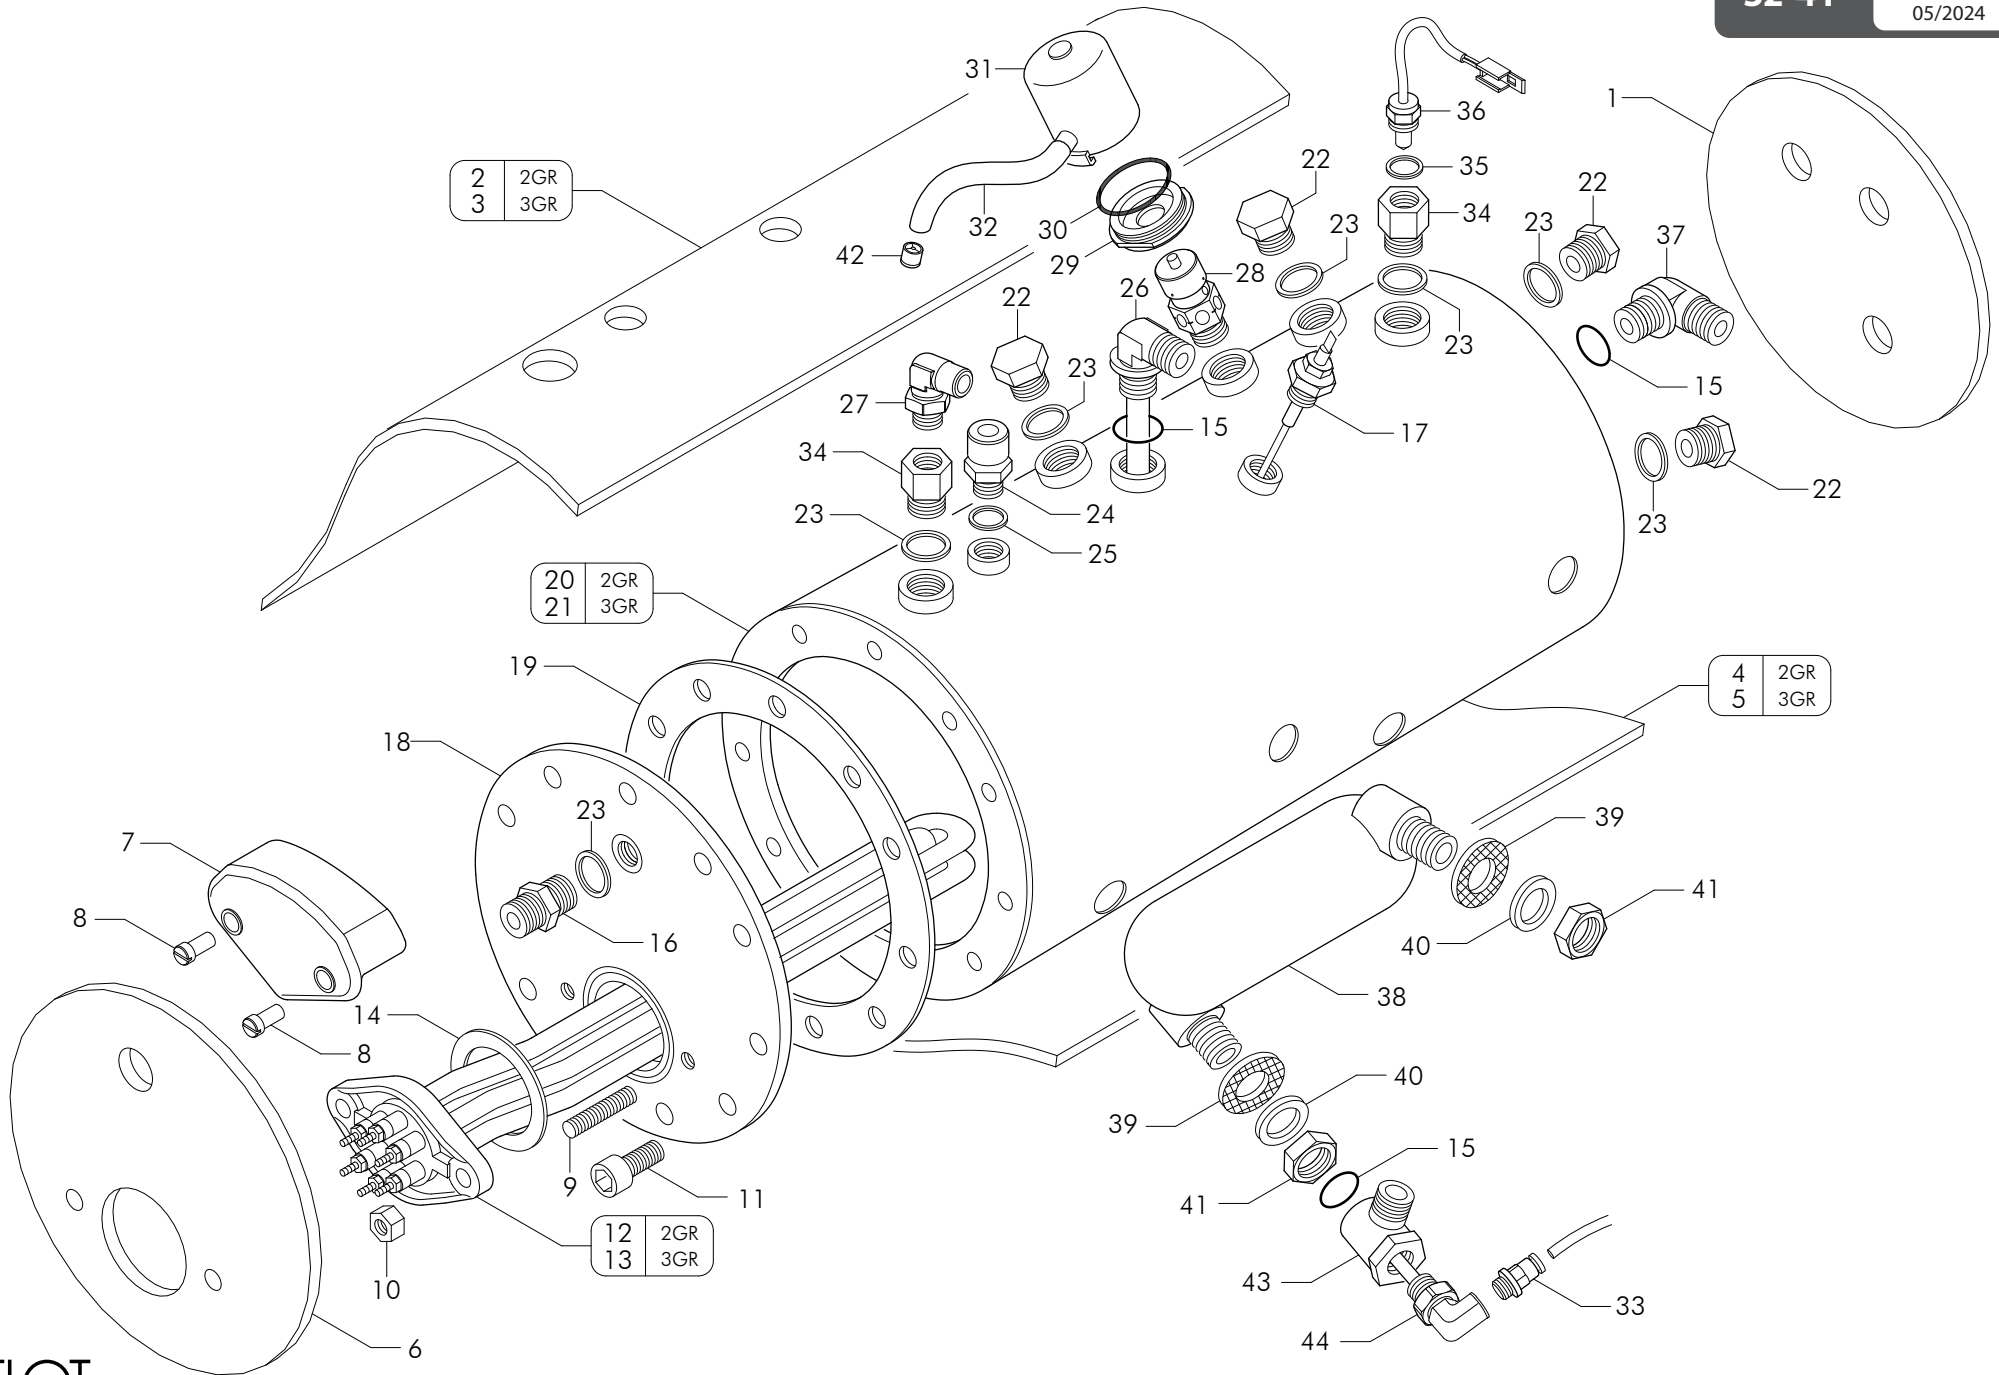

Pos.	Code	Food	Descrizione - IT -	Description - EN -	Description - FR -	Beschreibung - DE -
1	15183081		ISOLANTE TERMICO FONDELLO CALDAIA	THERMAL INSULATING BOTTOM BOILER	ISOLATION THERMIQUE FOND CHAUDIERE	THERMISCHE ISOLIERENDE UNTEN KESSEL
2	15183082		ISOLANTE TERMICO SUPERIORE 2GR	SUPERIOR THERMAL INSULATION 2GR	ISOLANT THERMIQUE SUP. 2GR	THERMISCHE ISOLIERUNG OBERER 2GR
3	15183085		ISOLANTE TERMICO SUPERIORE 3GR	SUPERIOR THERMAL INSULATION 3GR	ISOLANT THERMIQUE SUP. 3GR	THERMISCHE ISOLIERUNG OBERER 3GR
4	15183083		ISOLANTE TERMICO INFERIORE 2GR	LOWER THERMAL INSULATION 2GR	ISOLANT THERMIQUE INF. 2GR	THERMISCHE ISOLIERUNG UNTER 2GR
5	15183086		ISOLANTE TERMICO INFERIORE 3GR	LOWER THERMAL INSULATION 3GR	ISOLANT THERMIQUE INF. 3GR	THERMISCHE ISOLIERUNG UNTER 3GR
6	15183084		ISOLANTE TERMICO FONDELLO RESISTENZA	THERMAL INSULATION BOTTOM RESISTANCE	ISOLATION THERMIQUE RÉSISTANCE FOND	WÄRMEDÄMMUNGSWIDERSTAND UNTEN
7	15514111		PROTEZIONE RESISTENZA	HEATING ELEMENT COVER	COUVRE-RESISTENCE	HEIZKORPERDECKEL
8	15514113		BOCCOLA BLOCCAGGIO PROTEZIONE	BUSHING	BAGUE	BUSHING
9	23133		PRIGIONIERO INOX 8x40	STAINLESS STEEL BOLT 8x40	VIS INOX 8x40	STAHLSCHRAUBE 8x40 8x40
10	23049		DADO OTTONE M8	BRASS NUT M8	ECROU LAITON M8	MESSING-SCHRAUBENMUTTER M8
11	23556		VITE TCEI INOX 10x20	STEEL SCREW TCCE 10X20	VIS INOX TCCE 10X20	STAHLSCHRAUBE TCCE 10x20
12	4617057	●	RESISTENZA 2GR 6P 230/240V 4000/4350W	HEATING EL. 2GR 220/380V-4000W 6P	RESISTANCE 2GR 220/380V 4000W 6P.	HEIZKORPER 2GR 220/380V 4000W 6P
13	4617107	●	RESISTENZA 3GR 6P 230/240V 5000/5440W	HEATING ELEM. 3GR 220/240V 5000/5440	RESISTANCE 3GR 220/240V 5000/5440W	HEIZKORPER 3GR 220/240V 5000/5440W
14	12001	●	GUARNIZIONE TEFLON 58x43x2 10 PZ	TEFLON GASKET 58x43x2 10 PCS	JOINT TEFLON 58x43x2 10 PCES	TEFLON DICHTUNG 58x23x2 10 ST
15	12300078	●	GUARNIZIONE OR 3056 VITON	GASKET O RING 3056 VITON	JOINT OR 3056 VITON	OR DICHTUNG 3056 VITON
16	4925716005	●	RACCORDO 3/8x1/4	3/8x1/4 FITTING	RACCORD 3/8x1/4	ANSCHLUSS 3/8x1/4
17	4620251	●	SONDA LIVELLO	LEVEL PROBE	JAUG	PEGELFUHLER
18	4953011	●	FLANGIA	FLANGE	BRIDE	FLANSCH
19	12003	●	GUARNIZIONE CALDAIA	BOILER GASKET	JOINT CHAUDIERE	KESSELDICHTUNG
20	4962143004B	●	CALDAIA 2GR CTS ESPRESSIMO/CW510L RUV-T(B)	BOILER 2GR CTS BOILER 2GR CTS	CHAUDIERE 2GR CTS	KESSEL 2GR CTS
21	4962250005B	●	CALDAIA 3GR CTS ESPRESSIMO CW510L RUV-T(B)	3GR CTS BOILER	CHAUDIERE 3GR CTS	KESSEL 3GR CTS
22	4925785	●	TAPPO MASCHIO 3/8	MALE CAP 3/8	BOUCHON MALE 3/8	STOPFEN 3/8
23	12154001	●	GUARNIZIONE CU 3/8 22x17x2	GASKET COPPER 3/8 22x17x2	JOINT CUIVRE 3/8 22x17x2	KUPFERDICHTUNG 3/8 22x17x2
24	4756150101	●	VALVOLA ANTIRISUCCHIO V.A.R.	ANTI-EDDY VALVE V.A.R.	SOUPAPE ANTI-DEPRESSION V.A.R.	ANSAUGSCHUTZVENTIL V.A.R.
25	12153003	●	GUARNIZIONE RAME 1/4 Sp.2	GASKET 1/4 Sp.2 COPPER	JOINT CUIVRE 1/4 Sp.2	KUPFERDICHTUNG 1/4 Sp.2
26	4952001298	●	TBS D10 L121 TB348 PESCANTE -L- GIREVOLE+STROZZ. 3MM CALD.	TUBE D10 L121 TB348	TUYAU D10 L121 TB348	ROHR D10 L121 TB348
27	23229024	●	RACCORDO RAPIDO L 1/8M D-4	CONNECTOR L 1/8M D-4	RACCORD L 1/8M D-4	ANSCHLUSS L 1/8M D-4
28	4620352002	●	VALVOLA DI SICUREZZA *CE*	*CE* SAFETY VALVE	SOUPAPE DE SECURITE *CE*	SICHERHEITSVENTIL *CE*
29	15006001		FLANGIA VALVOLA SICUREZZA	FLANGE VALVE	JOINT VANNE	FLANSCH VENTIL
30	12300000	●	GUARNIZIONE OR	GASKET O RING	JOINT OR	OR DICHTUNG
31	56009980		ASSIEME PROTEZIONE VALVOLE SICUREZZA	UNIT PROTECTION VALVE	ENSEMBLE PROTECTION VANNE	SATZ-SCHUTZGITTER VENTIL
32	15477018	●	TUBO SILICONE PLATINICO 12x16	SILICON TUBE 12x16	TUBE EN SILICONE 12x16	ROHR SILIKON 12x16
33	23229035	●	RACCORDO RAPIDO DRITTO 1/8M D-4	CONNECTOR 1/8M D-	RACCORD 1/8M D-	ANSCHLUSS 1/8M D-
34	4925749001	●	RIDUZIONE 3/8M GAS - 1/8F GAS	CONNECTOR 3/8M - 1/8F	RACCORD 3/8M - 1/8F	FITTING 3/8M - 1/8F
35	12156003	●	GUARNIZIONE RAME 1/8 Sp.2	GASKET 1/8 Sp.2 COPPE	JOINT CUIVRE 1/8 Sp.	KUPFERDICHTUNG 1/8 Sp.
36	20306017	●	TERMOSTATO SONDA NTC VETRO	NTC PROBE WITH GLASS SENSOR	SONDE NTC AVEC CAPTEUR EN VERRE	NTC SONDE
37	4943052002	●	RACCORDO GIREVOLE "L" 3/8	ADJUSTABLE FITTING	RACCORD AJUSTABLE	EINSTELLBARE BESCHLÄGE
38	4963200005B	●	SCAMBIATORE CTS D80 ECO	HEAT EXCHANGE	ECHANG.CIRCUL.A THERMOSIPHON D-8	AUSTAUSCHER MIT ROHREN D-8