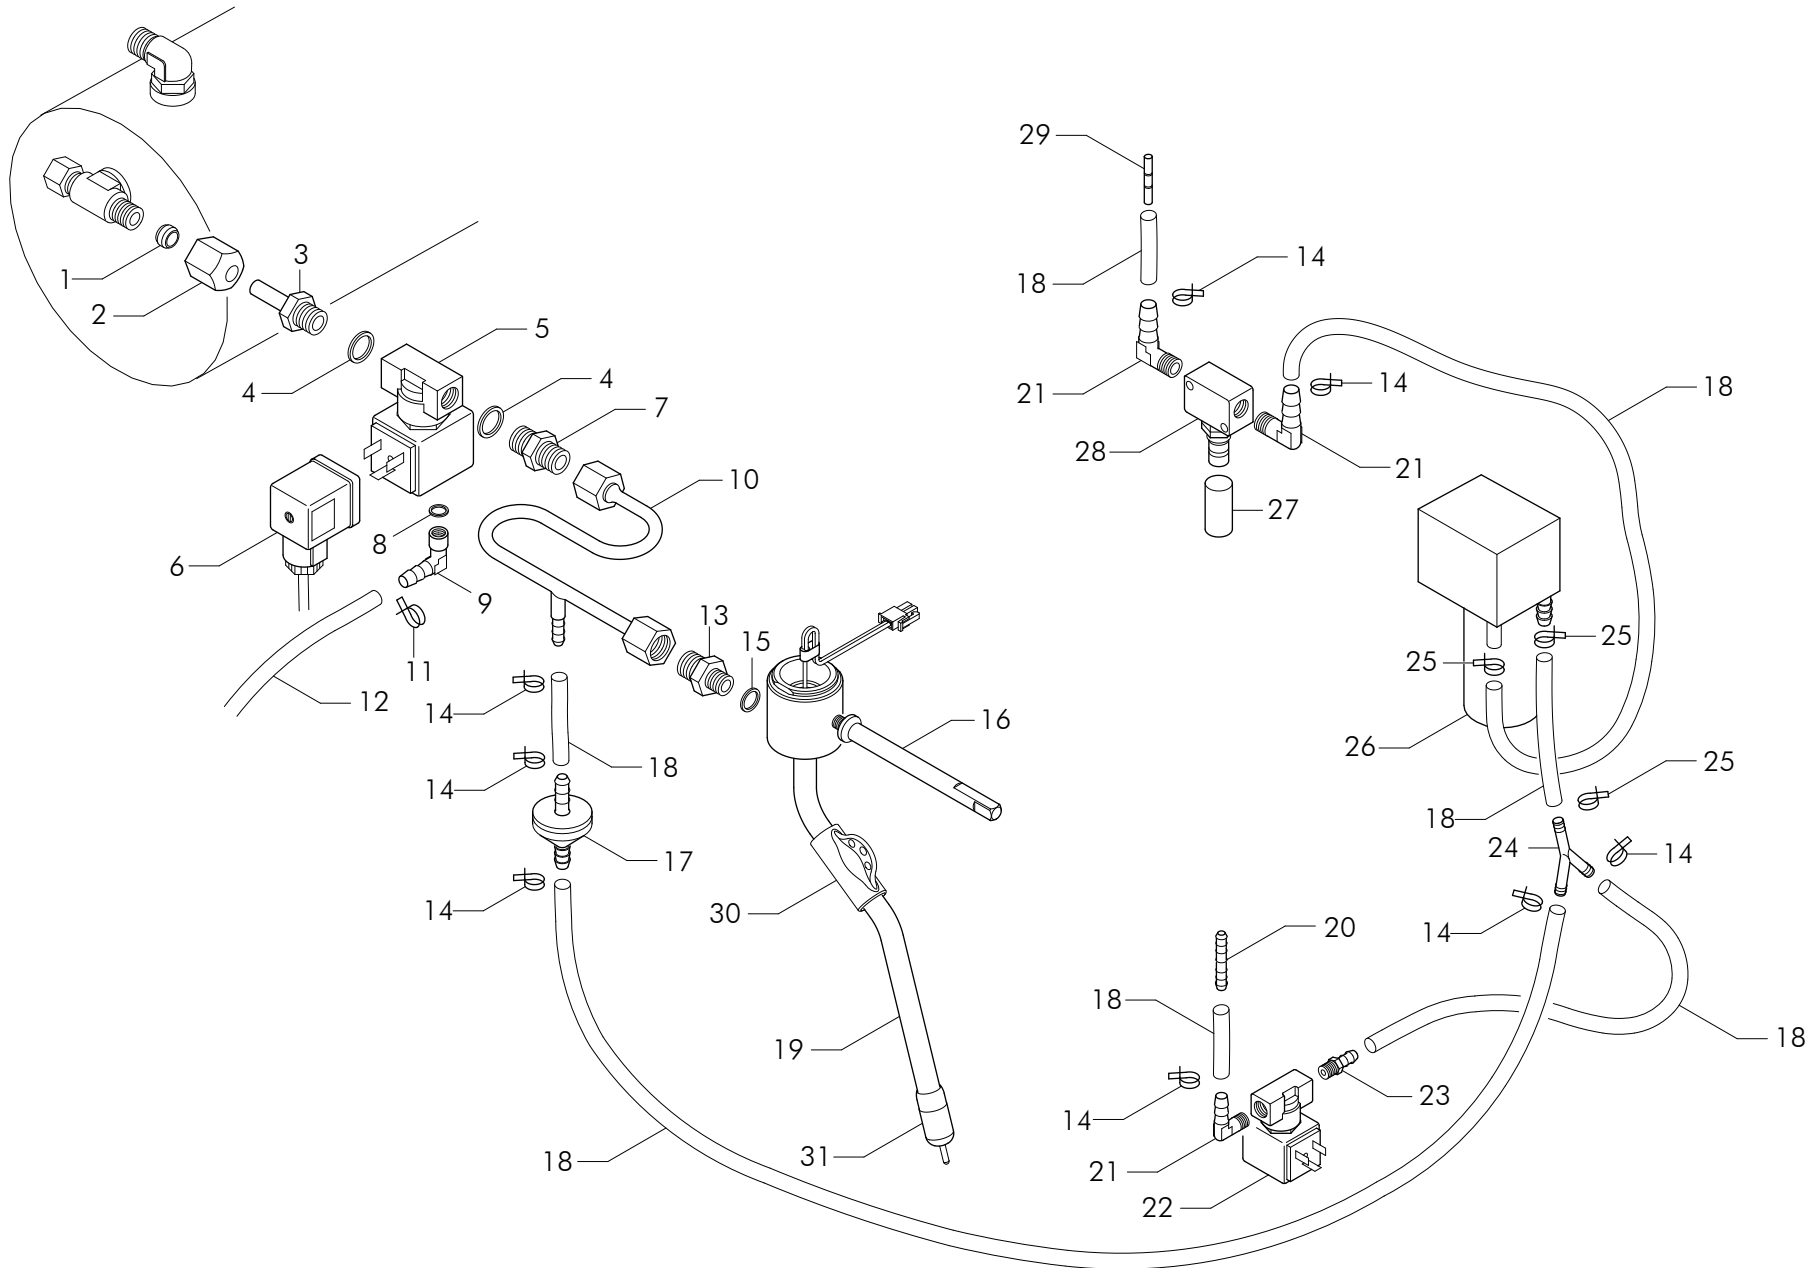

AUTOSTEAMER

Pos.	Code	Food	Descrizione - IT -	Description - EN -	Description - FR -	Beschreibung - DE -
1	4625330	●	BICONO D6	BICONE D6	BICONE D6	DOPPELKEGEL D6
2	25381		DADO 1/4 FORO 6.2	NUT 1/4 HOLE 6.2	ECROU 1/4 TROU 6.2	SCHRAUBENMUTTER 1/4 LOCH 6.2
3	4723228112	●	ADATTATORE DI ORIENTAMENTO 1/4M D-6 INOX	ORIENTATION ADAPTER	ADAPTATEUR DE ORIENTATION	ADAPTER-ORIENTIERUNG
4	12153003	●	GUARNIZIONE RAME 1/4 Sp.2	GASKET 1/4 Sp.2 COPPER	JOINT CUIVRE 1/4 Sp.2	KUPFERDICHTUNG 1/4 Sp.2
5	4618161979	●	ELETTROVALVOLA 3V 220-230V	SOLENOID VALVE 1/4-3,2 230V/50	ELECTROVANNE 1/4-3,2 230V	MAGNETVENTIL 1/4 D-3,2 230V
6	22716482		CABLAGGIO AUTOSTEAMER	AUTOSTEAMER WIRIN	CABLAGE AUTOSTEAME	KEBEL AUTOSTEAME
7	4925686	●	RACCORDO 1/4Mx1/4M	CONNECTOR 1/4Mx1/4M	RACCORD 1/4Mx1/4M	ANSCHLUSS 1/4Mx1/4M
8	12300017	●	GUARNIZIONE OR SILICONE	104S SILICONE O RING	JOINT OR 104S SILICONE	OR-DICHTUNG 104S SILIKON
9	4823228023		RACCORDO L 1/8F + PORTAGOMMA D-8	ELBOW CONNECTOR 1/8F D-8	RACCORD COUVE 1/8F D-8	FITTING 1/8F D-8
10	4952001389	●	TUBO D-8	TUBE D-8	TUYAU D-8	ROHR D-8
11	15056003		FASCETTA BIFILARE A MOLLA D.11-11.6	SPRING CLAMP BI FILAR D.11,00-11.6	COLLIER BIFILAIRE RESSORT D.11,00-11.6	SHELLE D.11-11,6
12	15477014	●	TUBO SILICONE PLATINICO 7x11	SILICON TUBE 7x11	TUBE EN SILICONE 7x11	ROHR SILIKON 7x11
13	4925707003	●	RACCORDO DRITTO 1/8x1/4	STRAIGHT CONNECTOR 1/8-1/4	RACCORD 1/8-1/4	ANSCHLUSS 1/8-1/4
14	15056001		FASCETTA BIFILARE A MOLLA D.8,8-9,3	CLAMP D.8,8-9,3	COLLIER D.8,8-9,3	SHELLE D.8,8-9,3
15	12156003	●	GUARNIZIONE RAME 1/8 Sp.2	GASKET 1/8 Sp.2 COPPE	JOINT CUIVRE 1/8 Sp.	KUPFERDICHTUNG 1/8 Sp.
16	25476017		ASTA FISSA RUBINETTO ASTEAM	FIXED AUCTION	VENTE FIXE	FESTE AUKTION
17	20358006		VALVOLA NON RITORNO IN PLASTICA	NON RETURN VALVE	SOUPAPE DE NON RETOUR	ABSPERRVENTIL
18	15477010	●	TUBO SILICONE 4x8 KG/Mt 0,045	SILICONE PIPE 4X8	TUBE EN SILICONE 4x8 0.045 Kg/Mt	SILIKONSCHLAUCH 4x8 KG/Mt 0,045
19	4725763245	●	KIT AUTOSTEAMER COOL TOUCH	KIT AUTOSTEAMER COOL TOUCH	KIT AUTOSTEAMER COOL TOUCH	KIT AUTOSTEAMER COOL TOUCH
20	25500063	●	RACCORDO GIGLEUR AUTOSTEAMER D-0.2	JOINT GIGLEUR AUTOSTEAMER D-0.2	RACCORD GIGLEUR AUTOSTEAMER	GIGLEUR ANSCHLUSS FÜR AUTOSTEAMER D-0.2
21	4623216	●	RACCORDO GOM. 1/8M.CON+PORTAGOMMA D-6	CONICAL ELBOW CONNECTOR 1/8	RACCORD COUVE CONIQUE 1/8	KONISCHES FITTING 1/8
22	4918167004		ELETTROVALVOLA 2VIE 230V DN1	SOLENOID VALVE 24V	ELECTROV. 24V	MAGNETVENTIL 24V
23	4925725	●	RACCORDO PORTAGOMMA 1/8	VALVE CONNECTOR 1/8	RACCORD 1/8 SOUPAPE	VENTILFITTING 1/8
24	15422003	●	RACCORDO "Y" POLIPROPILENE D-6	CONNECTOR "Y" POLYPROP.D-6	RACCORD "Y" POLYPROPYLENE D-6	VERBINDUNGSSTÜCK "Y" D-6
25	15056000		FASCETTA BIFILARE A MOLLA D.7,8-8,3	CLAMP D.7,8-8,3	COLLIER D.7,8-8,3	SHELLE D.7,8-8,3
26	26319011		MICROPOMPA 24VDC	MICROPUMP 24VDC	MICRO POMPE 24VDC	MIKROPUMPE 24DC
27	25500065		CAPPUCCIO REGOLAZIONE ARIA ASTEAM	AIR ADJUSTMENT HOOD	CAPOT DE RÉGLAGE D'AIR	LUFTEINSTELLHAUBE
28	30499		REGOLATORE ARIA	AIR REGULATOR	REGULATEUR DE AIRE	REGLER
29	25789321	●	GICLEUR D.0,5 INOX	GIGLEUR 0,5	GICLEUR D-0,5	DUSE D-0,5
30	15296015		ANTISCOTTATURA D-10	EZ-F ANTI-BURNING CLIP D-10	ELEMENT ANTI-BRULURE D-10	GUMMIGRIF MIT VERBRÜHUNGSSCHUTZ
31	15296015	●	SPRUZZATORE ASTEAMER INOX 3 FORI d-1 D-15	STEAM NOZZLE S.STEEL 3 HOLES d-1 D-15	PULVERISATEUR VAPEUR INOX 3 TROUS d-1 D-15	INNENSPRITZDUSE INOX 3 LÖCHER d-1 D-15