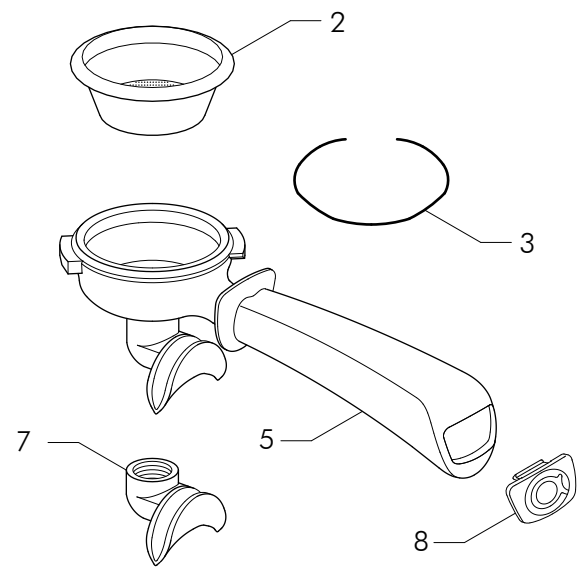

Pos.	Code	Food	Descrizione - IT -	Description - EN -	Description - FR -	Beschreibung - DE -
1	27142	●	FILTRO INOX 1 TAZZA H.24	1 CUP S.STEEL FILTER H.24	FILTRE INOX 1 TASSE H.24 10 PCES	EDELSTAHL-FILTER 1 TASSE H.24 10 ST
2	27171	●	FILTRO INOX 2 TAZZE H.24,5	2 CUPS S.STEEL FILTER H.24,5	FILTRE INOX 2 TASSES H.24,5 10 PCES	EDELSTAHL-FILTER 2 TASSEN H.24,5 10 ST
3	27254	●	MOLLA FERMAFILTRO	FILTER CLAMP SPRING	RESSORT BLOCAGE-FILTRE	FILTERHALTEFEDER
4	4927311041	●	PORTAFILTRO 1 TAZZA SENZA TAPPO	FILTER HOLDER 1 CUP W/OUT CAP	PORTE-FILTRE 1T	FILTER HALTER 1T
5	4927311042	●	PORTAFILTRO 2 TAZZE SENZA TAPPO	FILTER HOLDER 2 CUPS W/OUT CAP	PORTE-FILTRE 2T	FILTER HALTER 2T
6	4927032001	●	BECCUCCIO 1 TAZZA	SPOUT 1 CUP	BEC 1 TASSE	AUSGUSS 1 TASSE
7	4927042001	●	BECCUCCIO 2 TAZZE	SPOUT 2 CUPS	BEC 2 TASSES	AUSGUSS 2 TASSEN
8	15263032		TAPPO MANOPOLA PORTAFILTRO ASTORIA	ASTORIA LOGO FOR FILTER HOLDER	LOGO ASTORIA POUR PORTE FILTRE	ASTORIA LOGO FUER FILTERHALTER
9	27173	●	FILTRO INOX 2 TAZZE CIECO	2 CUPS STAINLESS STEEL BLIND FILTER	FILTRE INOX 2 TASSES AVEUGLE	GESCHLOSSENER FILTER 2 TASSEN
10	30004000	●	PRESSINO D.57.5 MANICO EMBLEMA ASTORIA	COFFEE TAMPER D.57.5 WOOD HANDLE ASTORIA	PRESS CAFE D.57.5 ASTORIA	KAFFEEANDRUECKER ASTORIA
11	15426	●	SPAZZOLINO NERO SETOLE NYLON CORTE	SHORT BLACK NYLON BRISTLE BRUSH	PETITE BROUSSE NOIRE AVEC POILS NYLON	KURZE, SCHWARZE NYLONBUERSTE