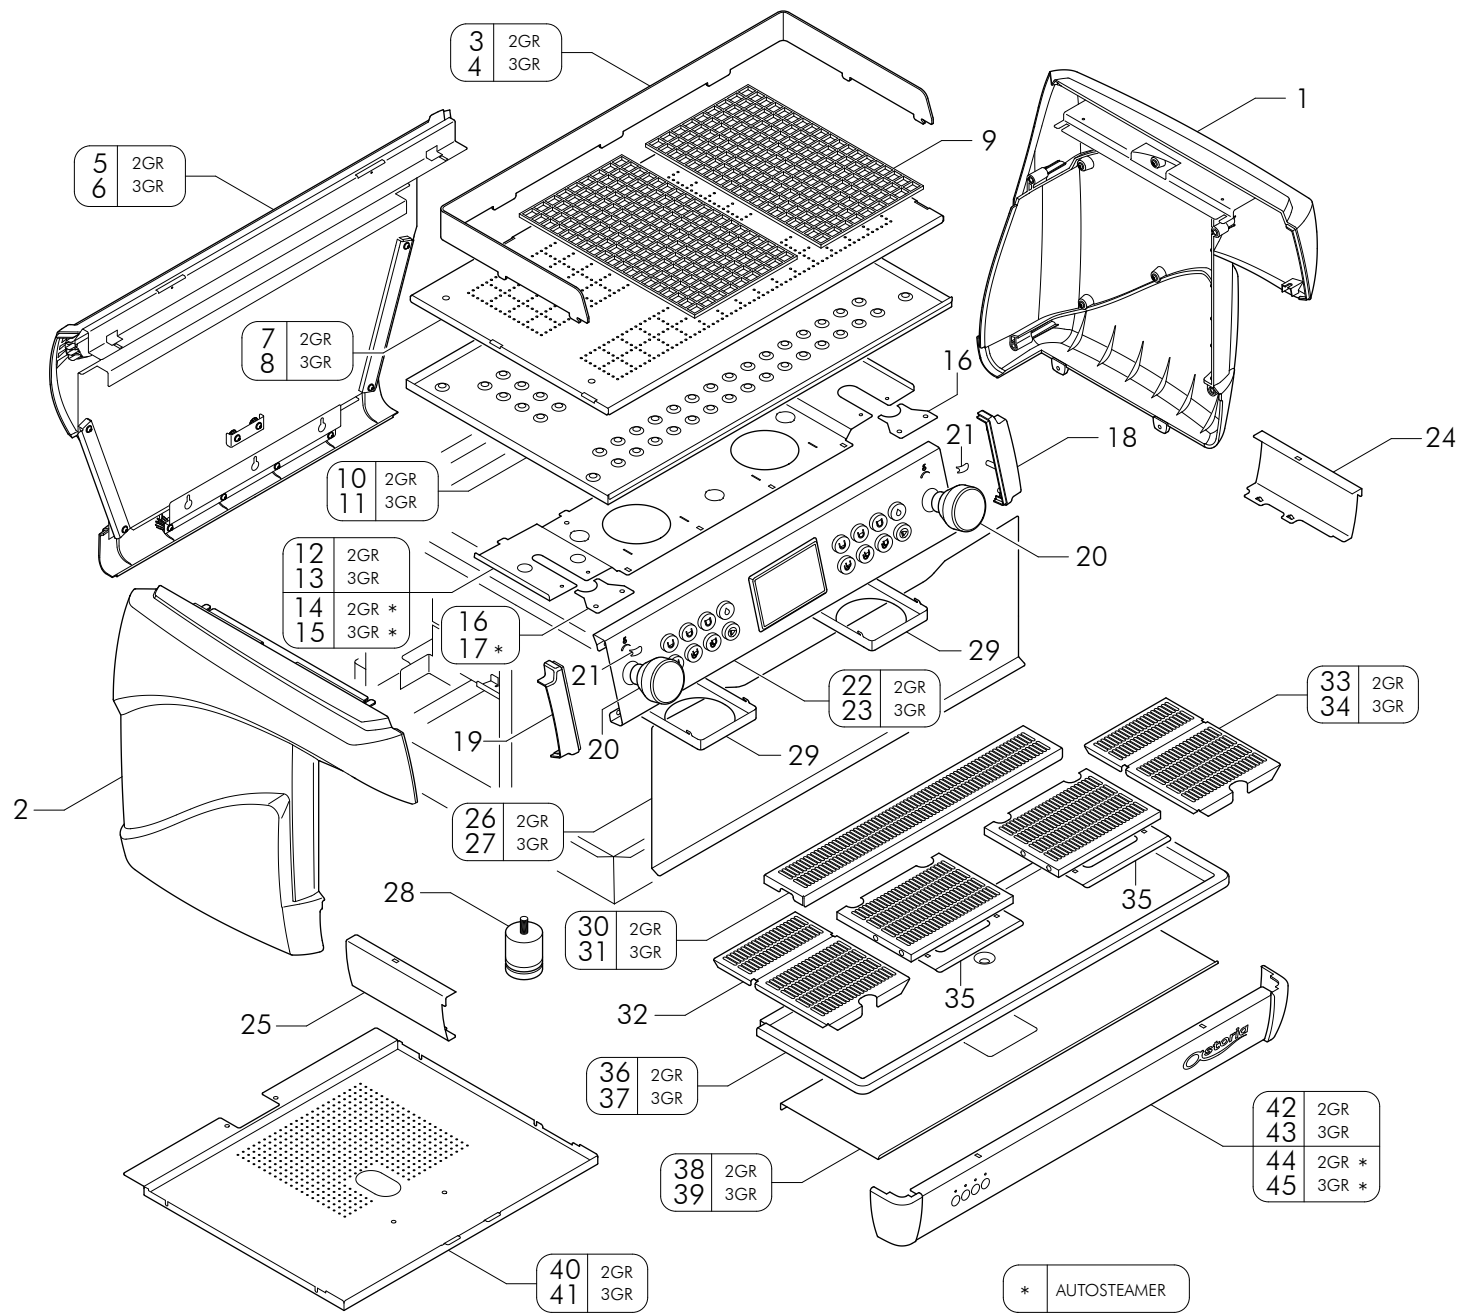

BIANCO - WHITE - BLANC - WEISS