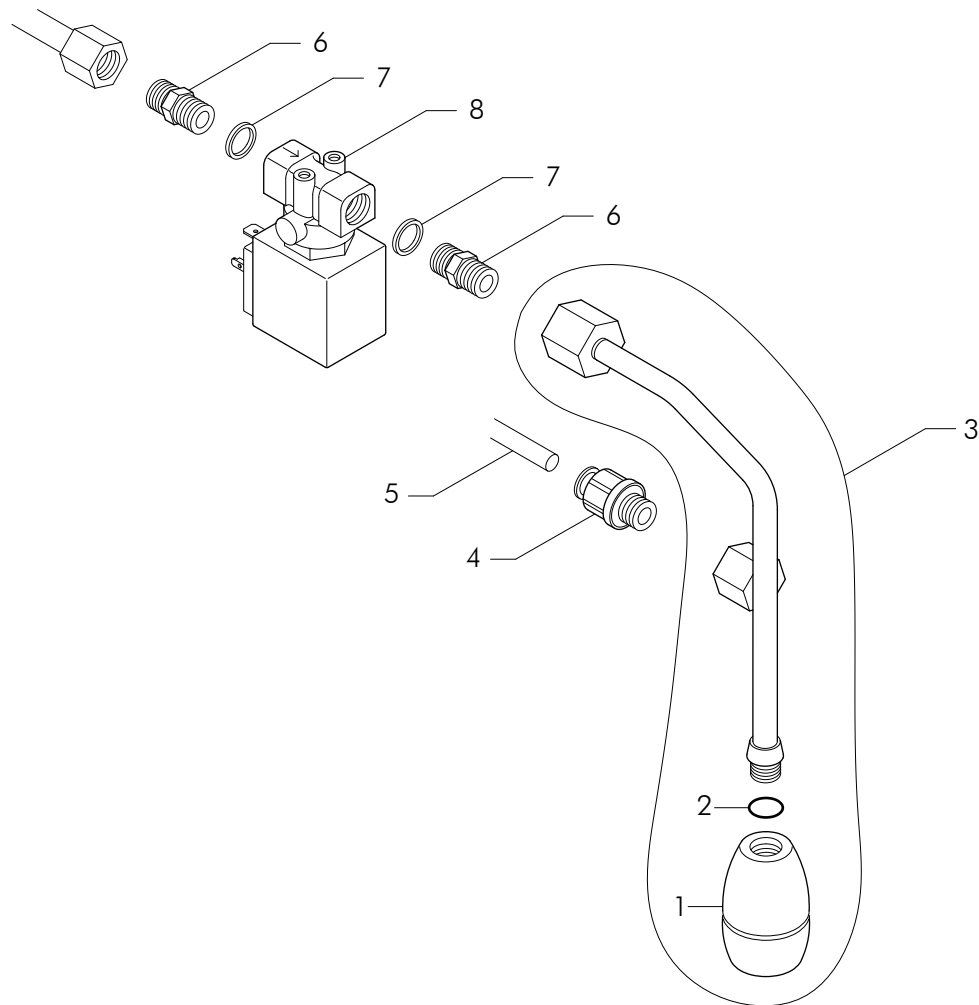

ACQUA - WATER - EAU - WASSER

Pos.	Code	Food	Descrizione - IT -	Description - EN -	Description - FR -	Beschreibung - DE -
1	4725763002	●	SPRUZZATORE ACQUA INOX	STAINLESS STEEL WATER NOZZLE	ATOMISEUR D' EAU INOX	WASSERDAMPFER
2	12662010	●	GUARNIZIONE OR	GASKET OR	JOINT OR	DICHTUNG OR
3	4725763377	●	TUBO ACQUA INOX	TUBE WATER S.STEEL	TUYAU EAU INOX	ROHR WASSER STAHL
4	23229026	●	RACCORDO RAPIDO DRITTO 1/8M D-4	CONNECTOR 1/8M D-4	RACCORD 1/8M D-4	ANSCHLUSS 1/8M D-4
5	15452001	●	TUBO D-2,5x4 FEP	TUBE D-2,5x4 FEP	TUYAU D 2,5X24 FEP	ROHR D 2,5x4 FEP
6	4925686	●	RACCORDO 1/4Mx1/4M	CONNECTOR 1/4Mx1/4M	RACCORD 1/4Mx1/4M	ANSCHLUSS 1/4Mx1/4M
7	12153003	●	GUARNIZIONE RAME 1/4 Sp.2	GASKET 1/4 Sp.2 COPPER	JOINT CUIVRE 1/4 Sp.2	KUPFERDICHTUNG 1/4 Sp.2
8	4618161980	●	ELETTRIVALVOLA 2V 1/4 D-4,8 230V/50	EL.VALVE 2V 1/4 D-4,8 230V/50	EL. 2V 1/4 D-4,8 230V/50	EL. 2V 1/4 D-4,8 230V/50