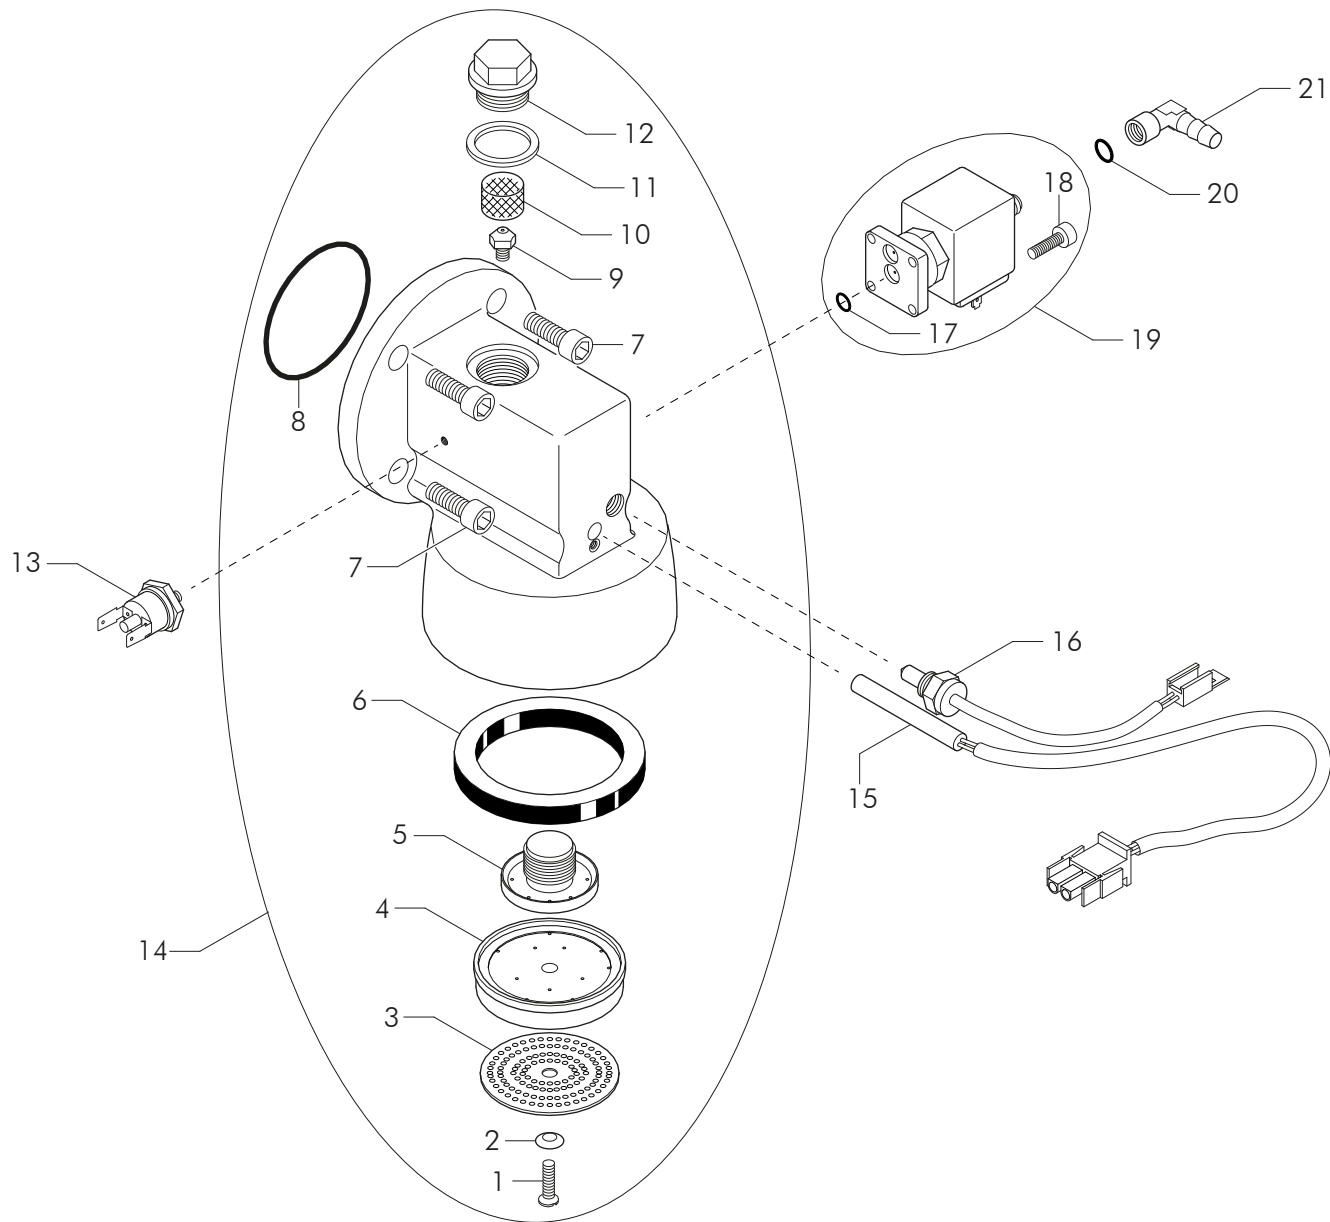

Pos.	Code	Food	Descrizione - IT -	Description - EN -	Description - FR -	Beschreibung - DE -
1	23514	●	VITE TPS INOX 5x20	5x20 S.STEEL FLATHEAD SCREW	VIS TPS INOX 5x20	SCHRAUBE TPS 5x20 SCHRAUBEN
2	23260014	●	RONDELLA INOX 12x5	INOX WASHER 12X5	RONDELLE INOX 12x5	STAHL SCHEIBE 12x5
3	27100	●	DOCCEtta GRUPPO 10 PZ	GROUP SHOWER PLATE 10 PCS	DOUCHETTE GROUPE 10 PCES	DUSCHE VERTEILEREINHEIT 10 STCK
4	4925627	●	PORTADOCCEtta GRUPPO EROGAZIONE	WATER SPOUT UNIT SUPPORT	PORTE-DOUCHETTE GROUPE DISTRIBUTION	DUSCHTRAGER VERSORUNGSEINHEIT
5	4925422008	●	DIFFUSORE GRUPPO	GROUP DIFFUSER	DIFFUSEUR GROUPE	GRUPPE VERTEILER
6	12215	●	GUARN.GOMMA S.COPPA 72x56x8,5 MAGGIOR. 10 PZ	LARGER SIZED FILTER SUPPORT RUBBER 10 PCS	JOINT CAOUTCHOUC SOUCOUCPE 72x56x8.5 10 PCES	FILTERHALTER-GUMMIDICH. 72x56x8.5 GROSS 10 STCK
6	12217	●	GUARN.GOMMA S.COPPA 72x56x8 NORMALE 10 PZ	STANDARD SIZE FILTER SUPPORT GASKET 10 pcs	JOINT CAOUTCHOUC SOUCOUCPE 72x56x8 N 10 PCES	FILTERHALTER-GUMMIDICH.72x56x8 NORMAL 10 STCK
7	23554		VITE TCEI INOX 8x16	STEEL SCREW TCCE 8x16	VIS INOX TCCE 8x16	STAHLSCHRUABE TCCE 8x16
8	12304	●	GUARNIZIONE OR	O RING GASKET	JOINT OR	OR DICHTUNG
9	4910300B	●	GIGLER D-1	JET D-1	GICLEUR D-1	DUSE D-1
10	10252	●	FILTRO PER GRUPPO 10.5x13.5x11	GROUP FILTER 10.5x13.5x11	FILTRE POUR GROUPE 10.5x13.5x11	GRUPPENFILTER 10.5x13.5x11
11	12012007	●	GUARNIZIONE TEFLON 25x18,2x1,5	GASKET TEFLON 25x18,2x1,5	JOINT TEFLON 25x18,2x1,5	DICHTUNG TEFLON 25x18,2x1,5
12	4925789	●	TAPPO GRUPPO EROGAZIONE	DISTRIBUTION GROUP CAP	BOUCHON GROUPE DEBIT	STOPFEN DER ABGABEGRUPPE
13	20304		TERMOSTATO BIMETALLICO 150.C	THERMOSTAT 150.C	THERMOSTAT 150.C	TERMOSTAT 150.C
14	4956082127	●	GRUPPO	GROUP	GROUPE	GRUPPE
15	17507001		RESISTENZA 230V 150W	HEATING ELEMENT 230V 150W	RESISTANCE 230V 150W	HEIZKORPER 230V 150W
16	20306017		TERMOSTATO SONDA NTC VETRO	NTC PROBE WITH GLASS SENSOR	SONDE NTC AVEC CAPTEUR EN VERRE	NTC SONDE
17	12305	●	GUARNIZIONE OR	O RING	JOINT OR	O-RINGDICHT
18	23551		VITE TCEI INOX 4x12	STEEL SCREW TCCE 4x12	VIS INOX TCCE 4x12	STAHLSCHRAUBE TCCE 4x12
19	834718181015R	●	KIT ELETTROVALVOLA GRUPPO 110-120V	GROUP SOLENOID VALVE 110-120V KIT	KIT ELECTROVANNE GROUPE 110-120V	KIT MAGNETVENTIL GRUPPE 110-120V
19	834918151R	●	KIT ELETTROVALVOLA GRUPPO 230V	GROUP SOLENOID VALVE 230V KIT	KIT ELECTROVANNE GROUPE 230V	MAGNETVENTIL GRUPPE KIT 230V
20	12300017	●	GUARNIZIONE OR SILICONE	1045 SILICONE O RING	JOINT OR 1045 SILICONE	OR-DICHTUNG 1045 SILIKON
21	4823228023		RACCORDO L 1/8F + PORTAGOMMA D-8	ELBOW CONNECTOR 1/8F D-8	RACCORD COUVE 1/8F D-8	FITTING 1/8F D-8