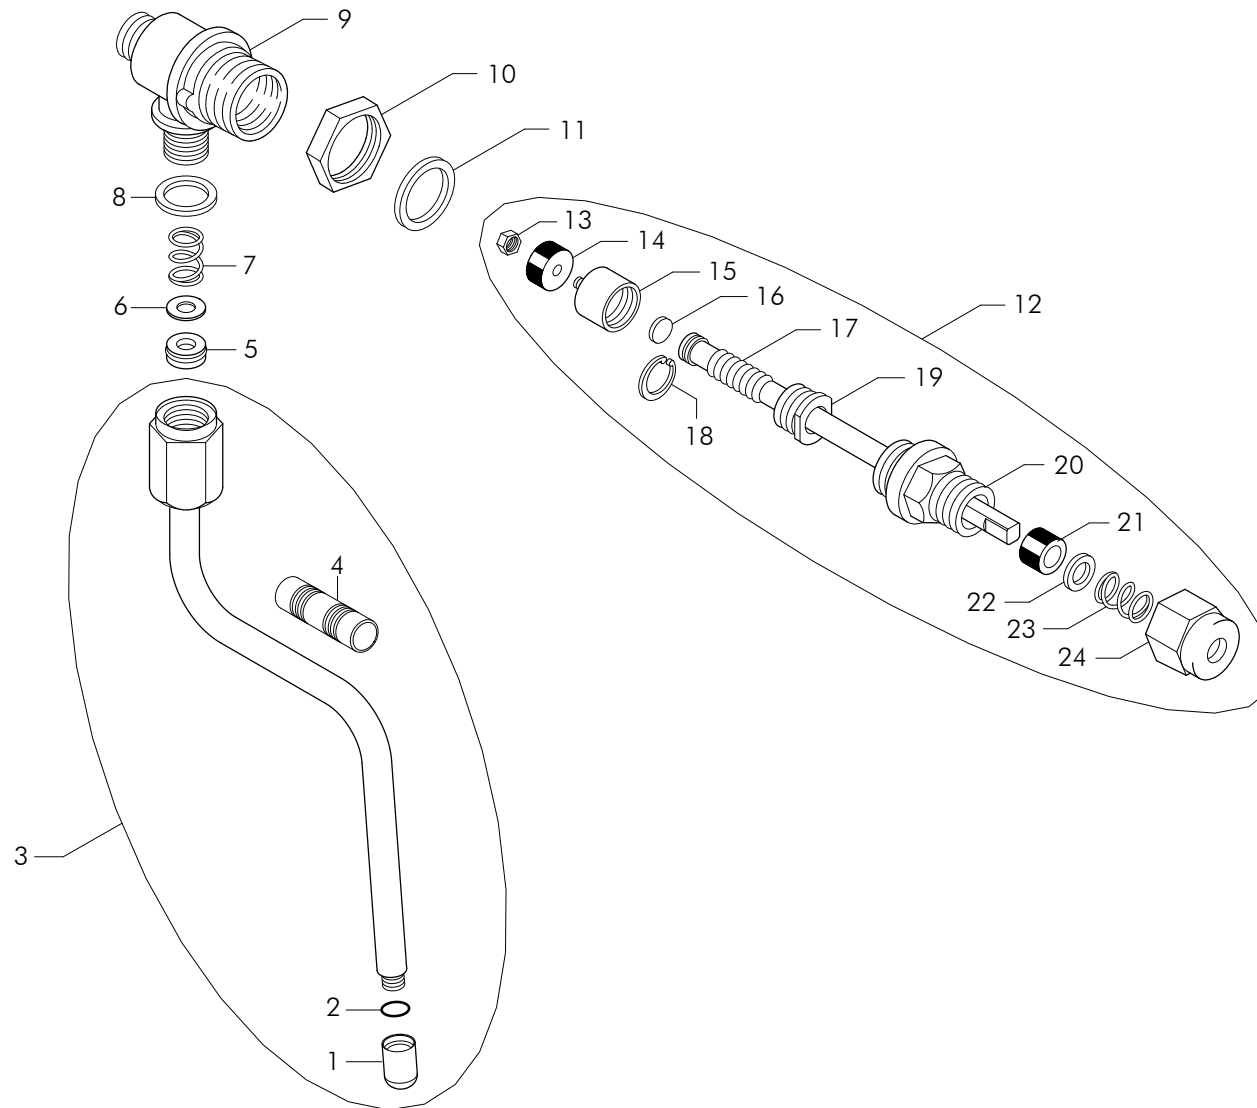

VAPORE - STEAM - VAPEUR - DAMPF

Pos.	Code	Food	Descrizione - IT -	Description - EN -	Description - FR -	Beschreibung - DE -
1	4725763247	●	SPRUZZATORE 4 FORI LANCIA EASY CLEAN	STAINLESS STEEL WATER NOZZLE	ATOMISEUR D'EAU INOX	WASSERDAMPFER
2	12300101	●	GUARNIZIONE OR 2031 7,66X1,78 EPDM	GASKET OR 2031 7,66X1,78 EPDM	JOINT OR 2031 7,66X1,78 EPDM	DICHTUNG OR 2031 7,66X1,78 EPDM
3	25763170	●	LANCIA VAP INOX EASY CLEAN D-12	STEAM TUBE EASY CLEAN D-12 S.STEEL	TUYAU VAPEUR INOX EASY CLEAN D-12	DAMPFROHRSATZ STAHL EASY CLEAN D-12
4	15296013		GOMMINO ANTISCOTTATURA TUBO D10-D12 L50	ANTI-BURNING RUBBER D10-D12 L50	ELEMENT ANTI-BRULURE D10-D12 L50	GUMMI GEGEN VERBRENNUNGEN F. D10-D12 L50
5	12661	●	GUARNIZIONE OR CON LUNETTA P.MOLLA 10 PZ	OR REST FOR ST.STEEL STEAM PIPE 10 PCS	OR LUNETTE P.RESSORT TUYAU VAP. INOX 10 PCES	HALBE OR-DICHT.F.FEDER DAMPFROHR ED 10 ST
6	23260018	●	RONDELLA ELASTICA D-14,2 Sp.1	WASHER D-14,2	RONDELLE D-14,2	SCHEIBE D-14,2
7	10465001	●	MOLLA De 11,4 Df1,7 AISI 302	STEAM SPRING S.STEEL	RESSORT AISI	DAMPF HAHNFEDEN STAHL
8	12010005	●	GUARNIZIONE TEFLON ACQUA/VAPORE 20x17x2 10 PZ	PIPE GASKET TEFLON 20x17x2 10 PCS	JOINT TUYAU TEFLON EAU/VAP 20x17x2 10 PCES	TEFLON-DICHTUNG WASSER/VAP 20x17x2 10 ST
9	4953003	●	CORPO RUBINETTO	TAP BODY	CORPS DE ROBINET	HAHNKORPER
10	25384		DADO OTTONE M26x1.5	BRASS NUT 26X1.5	ECROU LAITON 26X1.5	MESSING-MUTTER 26X1.5
11	12158	●	GUARNIZIONE 26x20.5x2	GASKET 26x20.5x2	JOINT 26x20.5x2	DICHTUNG 26x20.5x2
12	4956105009	●	RUBINETTO ROTAZIONE LIMITATA	WATER/STEAM TAP UNIT	ENSEMBLE ROBINET VAPEUR	DAMPF HAHNSATZ
13	23050		DADO OTTONE M3	BRASS NUT M3	ECROU LAITON M3	MESSING-MUTTER M3
14	12203	●	GUARNIZIONE HNBR 15x4x4 10 PZ	RUBBER GASKET 15x4x4 10 PCS	JOINT EN CAOUTCHOUC 15X4X4 10 PCES	GUMMIDICHTUNG 15x4x4 10 ST
15	4925616	●	PISTONCINO RUBINETTO	TAP JUMPER	PISTON ROBINET	HAHNKOLBEN
16	25655052	●	DISCHETTO ASTA RUBINETTO	DISKETTE TAP ROS	DISQUETTE TIGE ROBINET	DISKETTE
17	4625312005	●	ASTA RUBINETTO CROMATA CORSA RIDOTTA L.118	CHROMED TAP ROD	TIGE ROBINET CHROMEE	VERCHROMTE HAHNSTANGE
18	10001	●	ANELLO ARRESTO D6 INOX	STEEL CIRCLIP	CIRCLIP INOX	STAHLHALTENRING
19	4925461	●	GHIERA RUBINETTO	TAP RING NUT	EMBOUT ROBINET	HAHNZWINGE
20	4925678001	●	RACCORDO RUBINETTO	TAP FITTING	RACCORD ROBINET	HAHNANSCHLUSSTUCK
21	12204	●	GUARNIZIONE GOMMA RUBINETTO 12.5x7.5x9 10 PZ	TAP RUBBER GASKET 12.5x7.5x9 10 PCS	JOINT CAOUTCHOUC ROB. 12.5X7.5X9 10 PCES	HAHNDICHTUNG 12.5x7.5x9 10 ST
22	25655		RONDELLA RUBINETTO	TAP WASHER	RONDELLE ROBINET	HAHNSCHEIBE
23	10452	●	MOLLA RUBINETTO ACQUA/VAPORE N4	WATER/STEAM TAP SPRING N4	RESSORT DE ROBINET EAU-VAPEUR N4	WASSER/DAMPF HAHNFEDER N4
24	25385001		DADO PREMISTOPPA RUBINETTO	TAP STUFFING NUT	ECROU DE PRESSE-ETOUPE ROBINET	STOPFBUCHSE MUTTER - HAHN