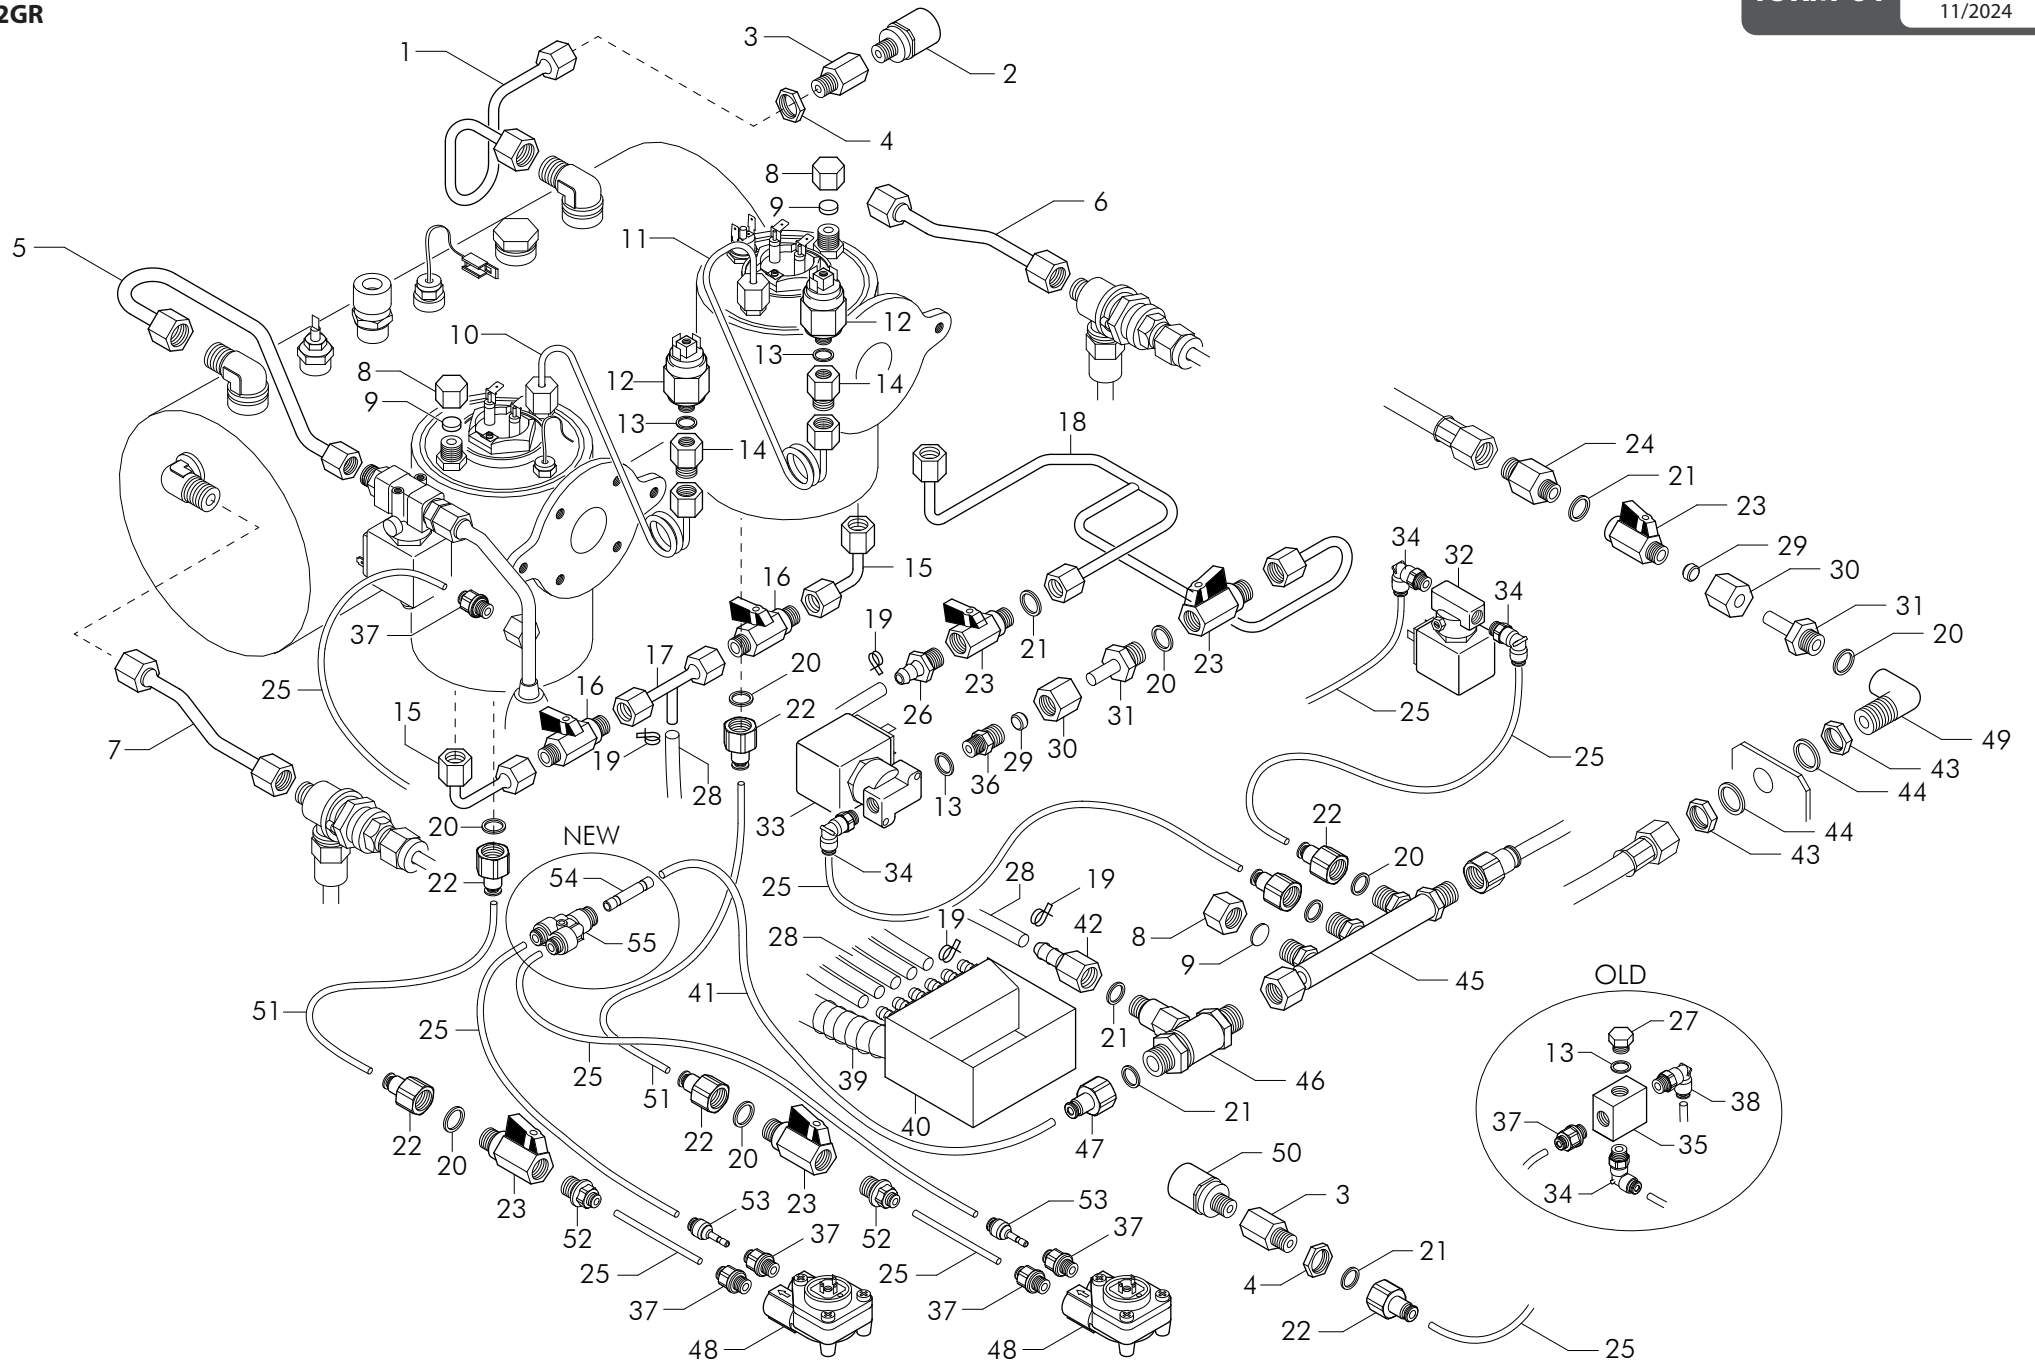

2GR

2GR

Pos.	Code	Food	Descrizione - IT -	Description - EN -	Description - FR -	Beschreibung - DE -
1	4952001691	●	TUBO D-6 L.215	TUBE D-6 L.215	TUYAU D-6 L.215	ROHR D-6 L.215
2	18255052	●	TRASDUTTORE PRESSIONE 4BAR	PRESSURE TRANSMITTER 4BAR	TRANSMETTEUR DE PRESSION 4BAR	DRUCKMESSUMFORMER 4BAR
3	4925743002	●	RIDUZIONE 1/4Fx1/4M	REDUCTION 1/4Fx1/8M	REDUCTION 1/4Fx1/8M	REDUKTION 1/4Fx1/8M
4	25396		DADO 1/4 SP.4	NUT 1/4 - 4 THICK	ECROU 1/4 SP.4	MUTTER 1/4
5	4952004401	●	TUBO D-8 L.300	TUBE D-8 L.300	TUYAU D-8 L.300	ROHR D-8 L.300
6	4952001688	●	TUBO D-8 L.235	TUBE D-8 L.235	TUYAU D-8 L.235	ROHR D-8 L.235
7	4952001689	●	TUBO D-8 L.240	TUBE D-8 L.240	TUYAU D-8 L.240	ROHR D-8 L.240
8	25782		TAPPO FEMMINA 1/4 GAS	1/4 GAS FEMALE TAP	BOUCHON FEMELLE 1/4 GAZ	INNENANSCHLUSSSTOPSEL 1/4 GAS
9	12007002	●	GUARNIZIONE RAME 11x3	GASKET COPPER 11x3	JOINT CUIVRE 11x3	KUPFERDICHTUNG 11x3
10	4952000679	●	TUBO D-4 L.300	TUBE D-4 L.300	TUYAU D-4 L.300	ROHR D-4 L.300
11	4952000680	●	TUBO D-4 L.300	TUBE D-4 L.300	TUYAU D-4 L.300	ROHR D-4 L.300
12	4820157	●	PRESSOSTATO 2BAR	PRESSURE SWITCH 2BAR	PRESSOSTAT 2BAR	TROCHENDRUCKWACHTER 2BAR
13	12156003	●	GUARNIZIONE RAME 1/8 Sp.2	GASKET 1/8 Sp.2 COPPE	JOINT CUIVRE 1/8 Sp.	KUPFERDICHTUNG 1/8 Sp.
14	4925743001	●	RIDUZIONE 1/4Mx1/8F	REDUCTIE 1/4Mx1/8F	REDUCTION 1/4Mx1/8F	REDUKTION 1/4Mx1/8F
15	4952001067	●	TUBO D-6 L.40	TUBE D-6 L.40	TUYAU D-6 L.40	ROHR D-6 L.40
16	4620354001	●	VALVOLA CHIUSURA L.40	TAP L.40	CLAPET FERMETURE EAU	ABSPERRVENTIL WASSERZUFUHR L.40
17	4952001687	●	TUBO D-8 D-6	TUBR D-8 D-6	TUYAU D-8 D-6	ROHR D-8 D-6
18	4952001686	●	TUBO D-8 D-6	TUBE D-8 D-6	TUYAU D-8 D-6	ROHR D-8 D-6
19	15056003		FASCETTA BIFILARE A MOLLA D.11-11.6	SPRING CLAMP BI FILAR D.11,00-11.6	COLLIER BIFILAIRE RESSORT D.11,00-11.6	SHELLE D.11-11,6
20	12153003	●	GUARNIZIONE RAME 1/4 Sp.2	GASKET 1/4 Sp.2 COPPER	JOINT CUIVRE 1/4 Sp.2	KUPFERDICHTUNG 1/4 Sp.2
21	12153004	●	GUARNIZIONE RAME 1/4 Sp.2	GASKET 1/4 Sp.2 COPPER	JOINT CUIVRE 1/4 Sp.2	KUPFERDICHTUNG 1/4 Sp.2
22	23229037	●	RACCORDO RAPIDO DRITTO 1/4F D-4	CONNECTOR 1/4F D-4	RACCORD 1/4F D-4	ANSCHLUSS 1/4F D-4
23	4920227003	●	RUBINETTO SFERA 1/4M-1/4F	TAP 1/4M - 1/4F	ROBINET 1/4M - 1/4F	HAHN 1/4M - 1/4F
24	4925716	●	RACCORDO 3/8x1/4	3/8x1/4 FITTING	RACCORD 3/8x1/4	ANSCHLUSS 3/8x1/4
25	15452001	●	TUBO D-2,5x4 FEP	TUBE D-2,5x4 FEP	TUYAU D 2,5x4 FEP	ROHR D 2,5x4 FEP
26	4823228026	●	RACCORDO DRITTO 1/4M +PORTAGOMMA	HOSE CONNECTION 1/4M D-8	PORTE-CAOUTCHOUC 1/4M D-8	GUMMIHALTER 1/4M D-8
27	4925787	●	TAPPO MASCHIO 1/8	MALE CAP 1/8	BOUCHON MALE 1/8	STOPFEN 1/8
28	15477014	●	TUBO SILICONE PLATINICO 7x11	SILICON TUBE 7x11	TUBE EN SILICONE 7x11	ROHR SILIKON 7x11
29	4625330	●	BICONO D6	BICONE D6	BICONE D6	DOPPELKEGEL D6
30	25381		DADO 1/4 FORO 6.2	NUT 1/4 HOLE 6.2	ECROU 1/4 TROU 6.2	SCHRAUBENMUTTER 1/4 LOCH 6.2
31	4723228112	●	ADATTATORE DI ORIENTAMENTO 1/4M D-6 INOX	ORIENTATION ADAPTER	ADAPTATEUR DE ORIENTATION	ADAPTER-ORIENTIERUNG
32	4918161701	●	ELETTROVALVOLA REGOLAZ.PORTATA 220-240V/50-60Hz	SOL.VALVE 220-240V/50-60Hz	ELECTROVANNE 220-240V/50-60Hz	MAGNETVENTIL 220-240V/50-60Hz
33	4918162005	●	ELETTROVALVOLA AEA 220-240V 50-60Hz VDE	SOL.VALVE WATER REFILL 220/240 50/60HZ VDE	ELECTROVANNE REA 220/240V 50/60Hz VDE	ELEKTROVENTIL AWZ 230/250 V 50/60 Hz VDE
34	23229024	●	RACCORDO RAPIDO L 1/8M D-4	CONNECTOR L 1/8M D-4	RACCORD L 1/8M D-4	ANSCHLUSS L 1/8M D-4
35	4925423002	●	DISTRIBUTORE	DISTRIBUTOR	DISTRIBUTEUR	VERTEILER
36	4625707007	●	RACC.DRITTO 1/8M x 1/4M FORO D-1.2	CONNECTOR 1/8M x 1/4M	RACCORD 1/8M x 1/4M	ANSCHLUSS 1/8M x 1/4M
37	23229026	●	RACCORDO RAPIDO DRITTO 1/8M D-4	CONNECTOR 1/8M D-4	RACCORD 1/8M D-4	ANSCHLUSS 1/8M D-4
38	23229030	●	RACCORDO RAPIDO L 1/8M D-6	CONNECTOR L 1/8M D-6	RACCORD 1/8M D-6	L 1/8M D-6