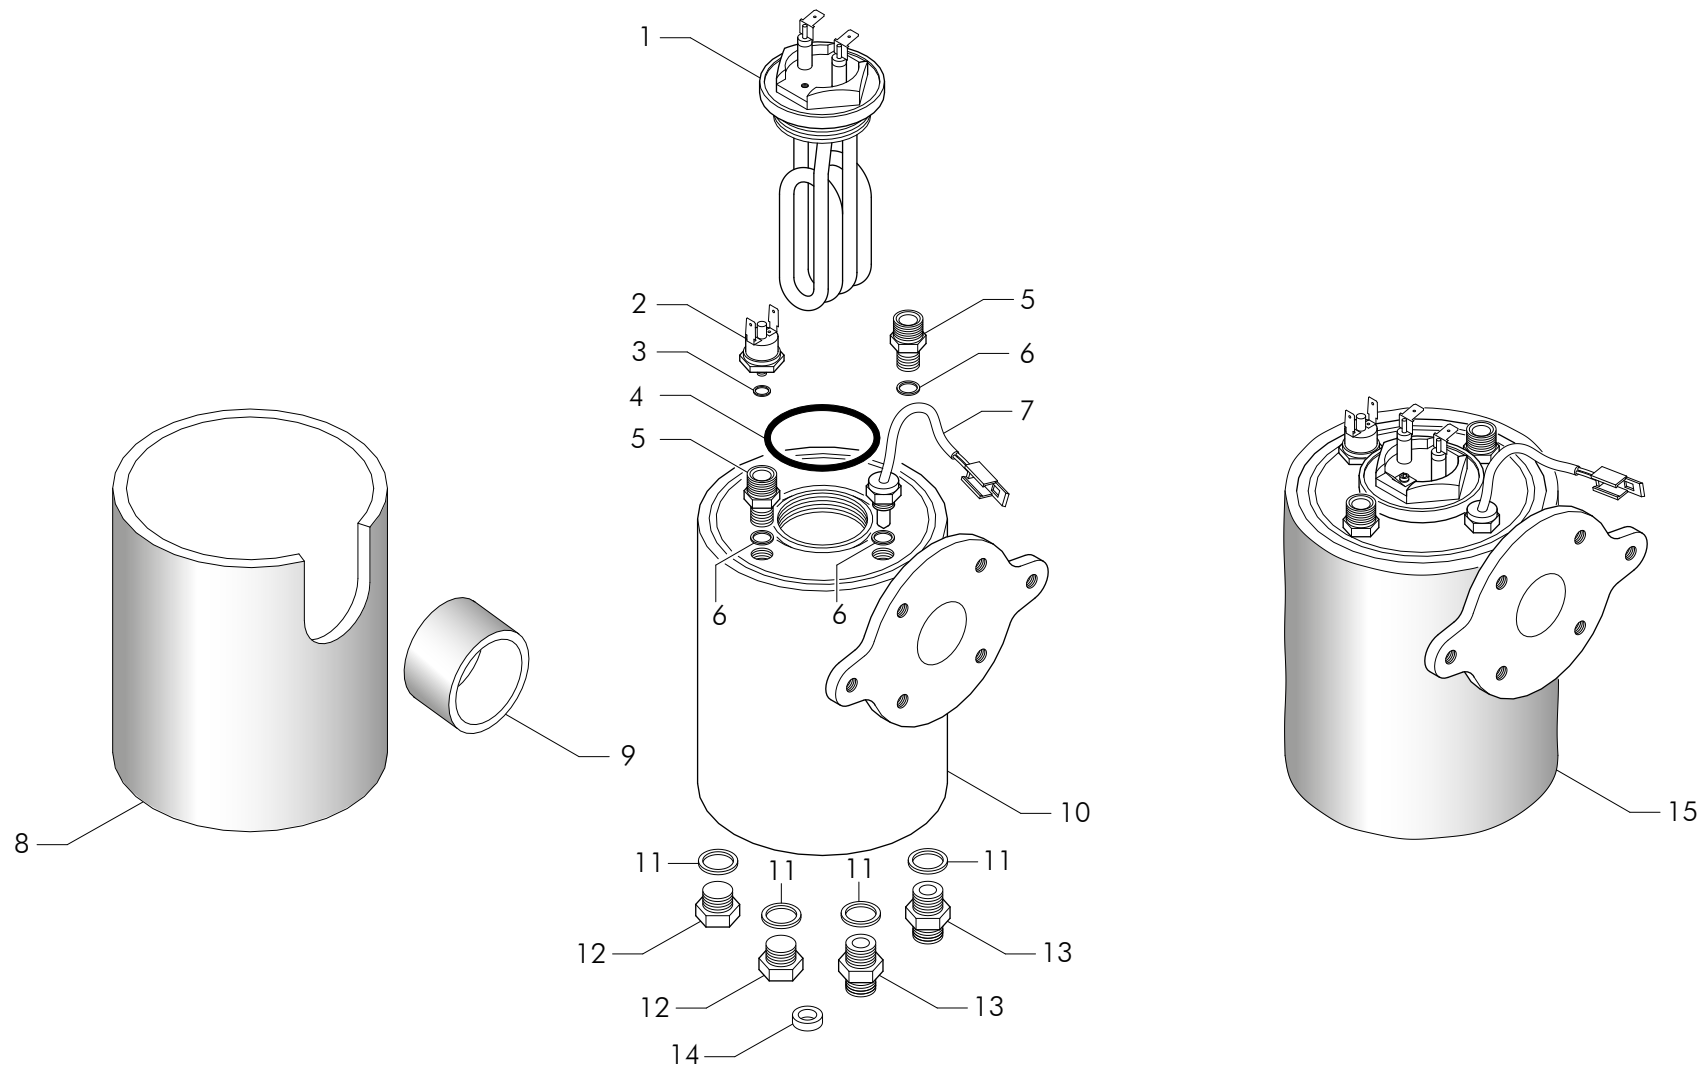

CAFFÉ - COFFEE - CAFÉ - KAFFEE

Pos.	Code	Food	Descrizione - IT -	Description - EN -	Description - FR -	Beschreibung - DE -
1	4617201002	●	RESISTENZA 230-240V 1000-1090W	HEATING ELEMENT 230-240V 1000-1090W	RESISTANCE ELEC. 230-240V 1000-1090W	HEIZKORPER 230-240V 1000-1090W
2	20304		TERMOSTATO BIMETALLICO 150.C	THERMOSTAT 150.C	THERMOSTAT 150.C	TERMOSTAT 150.C
3	12155002	●	GUARNIZIONE CU 8.5x4x1	COPPER GASKET 8.5X3.3X1	JOINT CU 8.5X3.3X1	CU DICHUNG 8.5x3.3x1
4	12300040	●	GUARNIZIONE OR	GASKET OR 4175 VITON	JOINT OR 4175 VITON	OR-DICHUNG 4175 VITON
5	4925707003	●	RACCORDO DRITTO 1/8x1/4	STRAIGHT CONNECTOR 1/8-1/4	RACCORD 1/8-1/4	ANSCHLUSS 1/8-1/4
6	12151	●	GUARNIZIONE RAME 1/8 13x10.2x1.5	COPPER GASKET	JOINT CUIVRE	KUPFERDICHTUNG
7	20306017		TERMOSTATO SONDA NTC VETRO	NTC PROBE WITH GLASS SENSOR	SONDE NTC AVEC CAPTEUR EN VERRE	NTC SONDE
8	15182967		ISOLANTE TERMICO CON STRETCH	ISOLANTING + STRETCH	ISOLANTE + STRETCH	VERSCHLUSS WASCHTRICHTER
9	15182968		ISOLANTE TERMICO CON STRETCH	ISOLATING + STRETCH	ISOLANTE + STRETCH	VERSCHLUSS WASCHTRICHTER
10	4962624003B	●	CALDAIA CAFFÈ	COFFEE BOILER	CHAUDIERE CAFE	KESSEL KAFFEE
11	12153003	●	GUARNIZIONE RAME 1/4 Sp.2	GASKET 1/4 Sp.2 COPPER	JOINT CUIVRE 1/4 Sp.2	KUPFERDICHTUNG 1/4 Sp.2
12	4925780	●	TAPPO MASCHIO OTTONE 1/4	BRASS MALE CAP 1/4	BOUCHON MALE LAITON 1/4	MESSING-STOPFEN 1/4
13	4925686	●	RACCORDO 1/4Mx1/4M	CONNECTOR 1/4Mx1/4M	RACCORD 1/4Mx1/4M	ANSCHLUSS 1/4Mx1/4M
14	15333001		BOCCOLA ISOLANTE	ISOLATING EAR-RING	BOUCLE ISOLANT	LOKALISIEREN DES OHRINGS
15	83620039R	●	KIT CALDAIA GRUPPO	ASSEMBLY GROUP BOILER	ENSEMBLE CHAUDIERE GROUPE	KESSEL EINHEIT GRUPPE