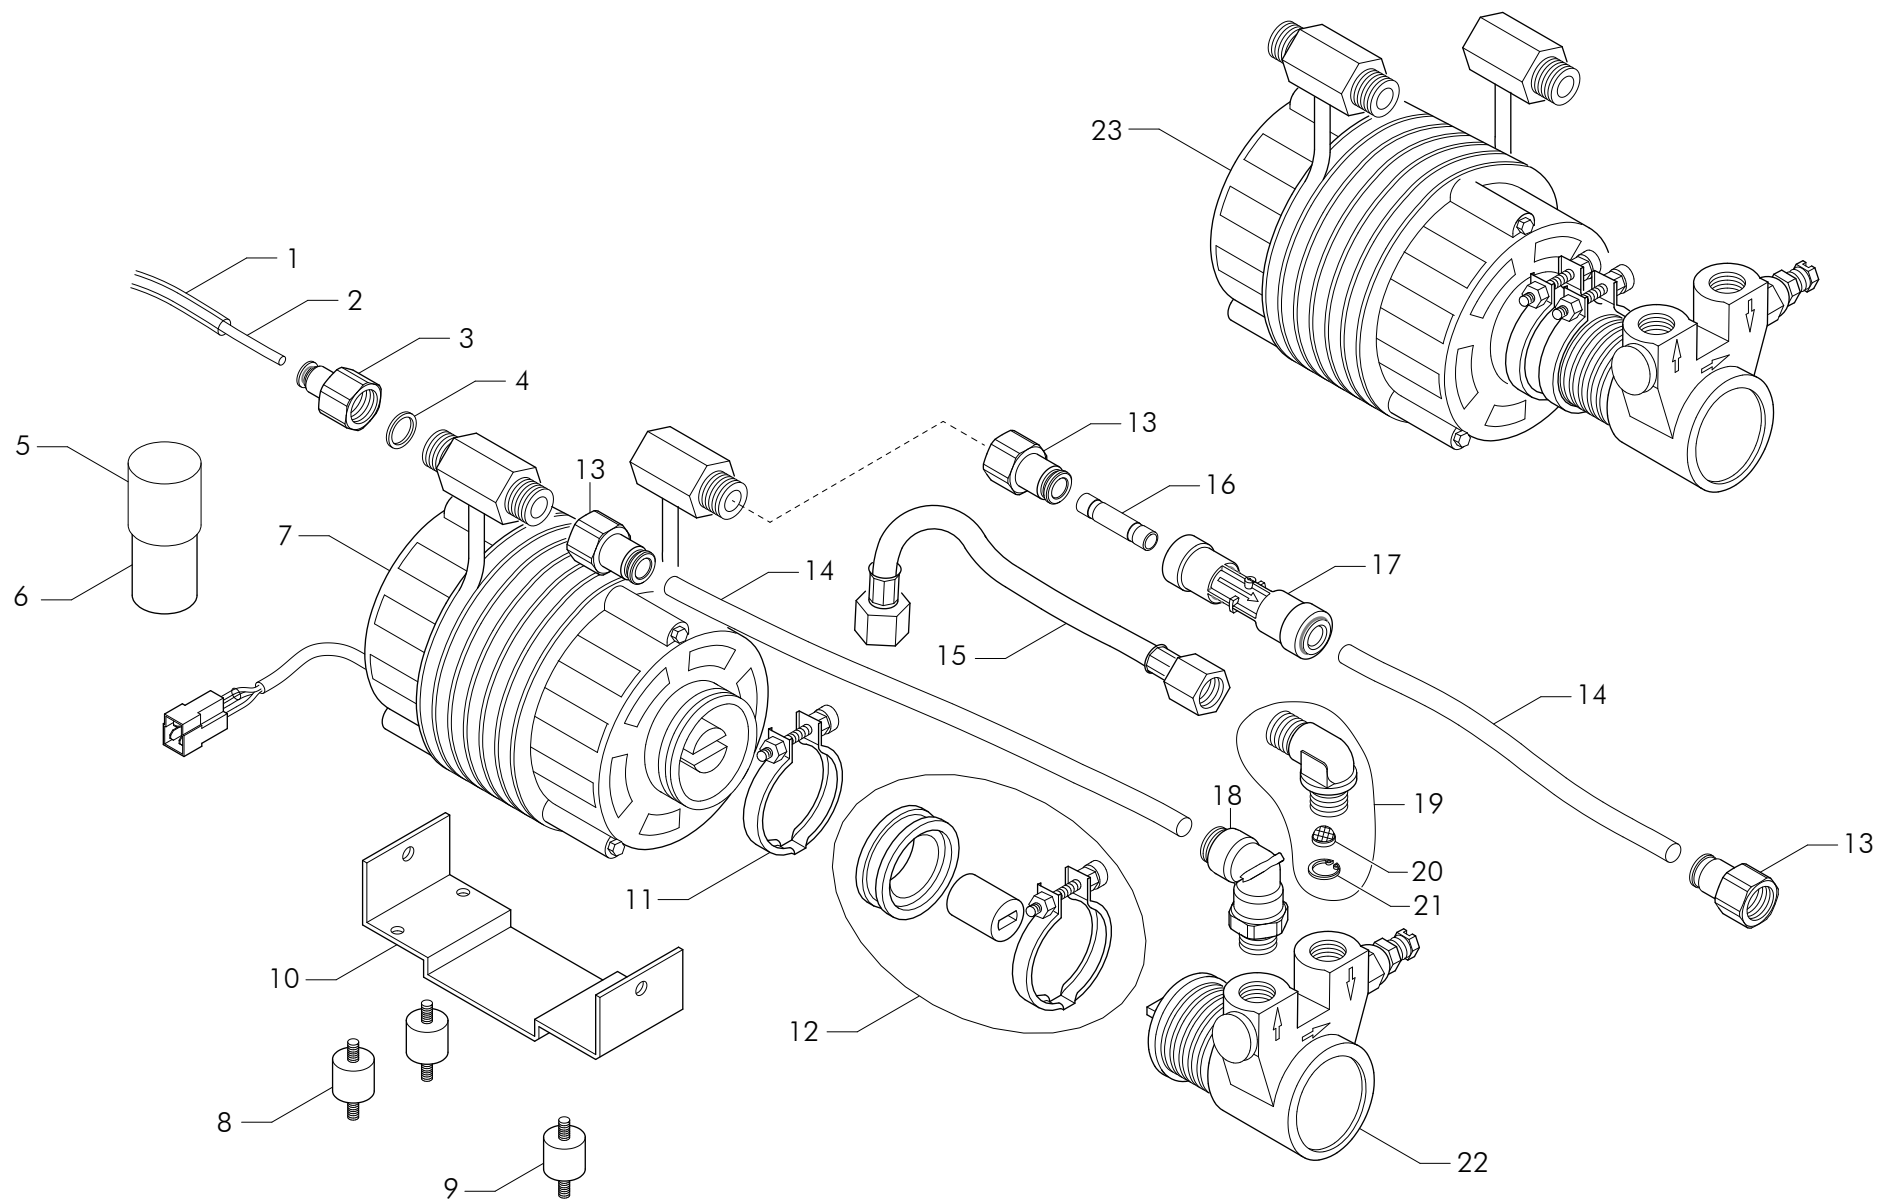

USA

Pos.	Code	Food	Descrizione - IT -	Description - EN -	Description - FR -	Beschreibung - DE -
1	15477011	●	TUBO SILICONE 5x8	SILICONE TUBE 5x8	TUYAU SILICONE 5x8	SILIKONROHR 5x8
2	15452001	●	TUBO D-2,5x4 FEP	TUBE D-2,5x4 FEP	TUYAU D 2,5x4 FEP	ROHR D 2,5x4 FEP
3	23229037	●	RACCORDO RAPIDO DRITTO 1/4F D-4	CONNECTOR 1/4F D-4	RACCORD 1/4F D-4	ANSCHLUSS 1/4F D-4
4	12153004	●	GUARNIZIONE RAME 1/4 Sp.2	GASKET 1/4 Sp.2 COPPER	JOINT CUIVRE 1/4 Sp.2	KUPFERDICHTUNG 1/4 Sp.2
5	15200000		CAPPUCCIO CONDENSATORE	HOOD FOR CAPACITOR	CAPUCHON CONDENSATEUR 7uF (D.30)	CAPPUCCIO x CONDENSATORE 6.3mF (D.30)
6	19062002		CONDENSATORE MOTORE 230V 7uF	MOTOR CAPACITOR 230V 7uF	CONDENSATEUR MOTEUR 230V 7uF	MOTORKONDENSATOR 230V 7uF
7	4656406	●	MOTORE RPM 230V-50/60Hz	MOTOR RPM 230-50/60Hz	MOTEUR RPM 230- 50/60HZ	MOTOR RPM 230-50/60Hz
8	15105002		GOMMINO ANTIVIBRANTE	RUBBER FOR MOTOR	CAOUTCHOUC POUR MOTEUR	GUMMI x MOTOR
9	15105		GOMMA AMMORTIZZATORE	RUBBER FOR MOTOR	CAOUTCHOUC POUR MOTEUR	GUMMI x MOTOR
10	78174		SUPPORTO MOTORE	MOTOR SUPPORT	SUPPORT MOTEUR	EINGEBAUTER MOTORHALTER
11	26310003		FASCETTA GIUNZIONE MOTORE-POMPA	CLAMP MOTOR-PUMP	BANDE MOTEUR-POMPE	SHELLE MOTOR-PUMPE
12	83260016R		KIT DISACCOPIAMENTO MOTORE POMPA	KIT DECOUPLING MOTOR-PUMP	ENSEMBLE DECOUPLAGE MOTEUR POMPE	KIT MOTOR-PUMPE KUPPLUNG
13	23229053	●	RACCORDO RAPIDO DRITTO 3/8F D-8	CONNECTOR 3/8F D-8	RACCORD 3/8F D-8	ANSCHLUSS 3/8F D-8
14	15451095	●	TUBO TEFLON D-6x8	TUBE TEFLON D-6x8	TUYAU TEFLON D-6x8	TEFLONROHR D-6x8
15	4630404002	●	TUBOFLEX 3/8 FF L.450	TUYAU FLEX 3/8 FF L.450	TUYAU FLEX 3/8 FF L.450	TUBOFLEX 3/8 FF L.450
16	23229049	●	RACCORDO RAPIDO DOPPIO -MM- D-8	CONNECTOR DOUBLE -MM- D-8	RACCORD DOUBLE -MM- D-8	DOPPEL ANSCHLUSS -MM- D-8
17	20358020	●	DOPPIA VALVOLA NON RITORNO D-8	NON-RETURN VALVE D-8	CLAPET ANTI-RETOUR D-8	RUCKSCHLAGVENTIL D-8
18	23229054	●	RACCORDO RAPIDO L 3/8M D-8	CONNECTOR L 3/8M D-8	RACCORD L 3/8M D-8	ANSCHLUSS L 3/8M D-8
19	4656116003	●	RACCORDO GOMITO 3/8+3/8	CONNECTOR 3/8+3/8	RACCORD 3/8 + 3/8	ANSCHLUSS 3/8 + 3/8
20	10254	●	FILTRO ACCIAIO 160-200 MESH	STEEL FILTER 160-200 MESH	FILTRE EN ACIER 160-200 MESH	STAHLFILTER 160-200 MESH
21	10005	●	ANELLO DI ARRESTO INOX	STAINLESS STEEL STOP RING	ANNEAU DE BUTEE INOX	DRAHTSPRENGRING ROSTFREI
22	4626303	●	POMPA FLUID-O-TECH 204	PUMP FLUYD 204	POMPE 204	PUMPE 204
23	4656123041	●	MOTOPOMPA 230V	MOTOR-PUMP 230V	MOTEUR-POMPE 230V	MOTOR-PUMPE 230V