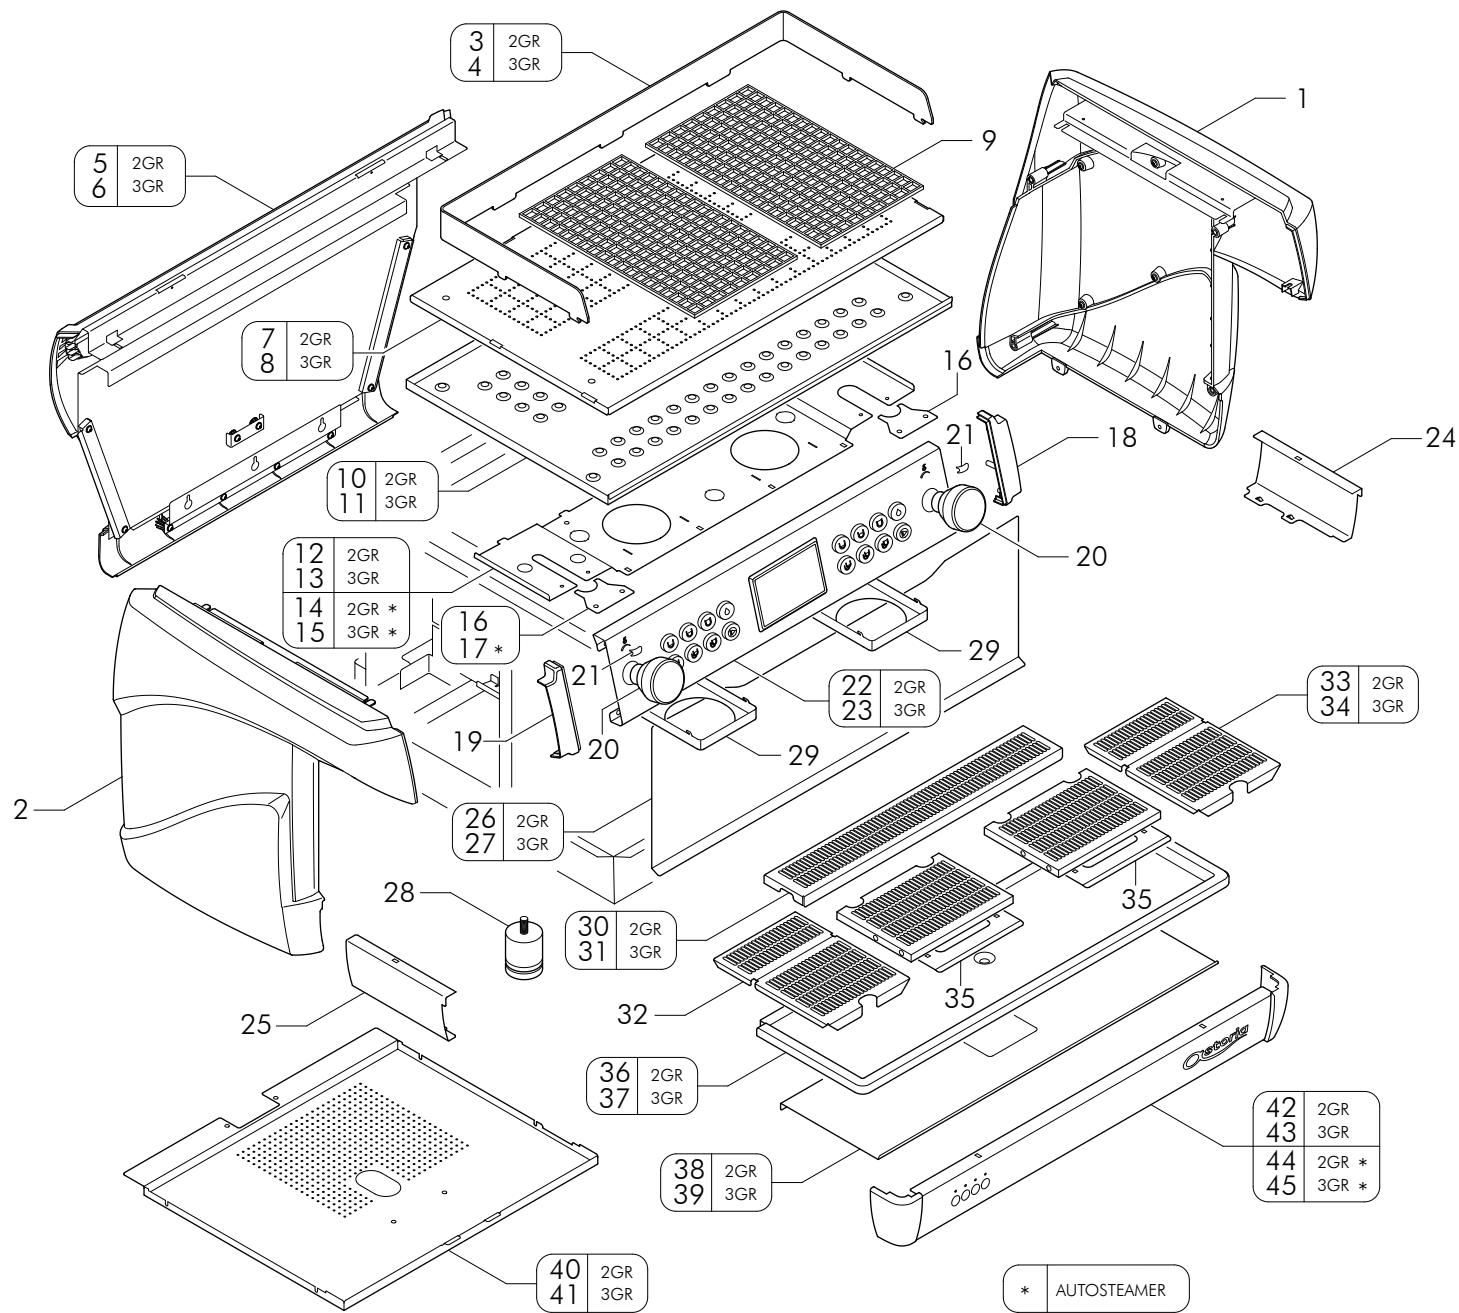

NERO/GRIGIO - BLACK/GREY - NOIR/GRIS - SCHWARZ/GRAU