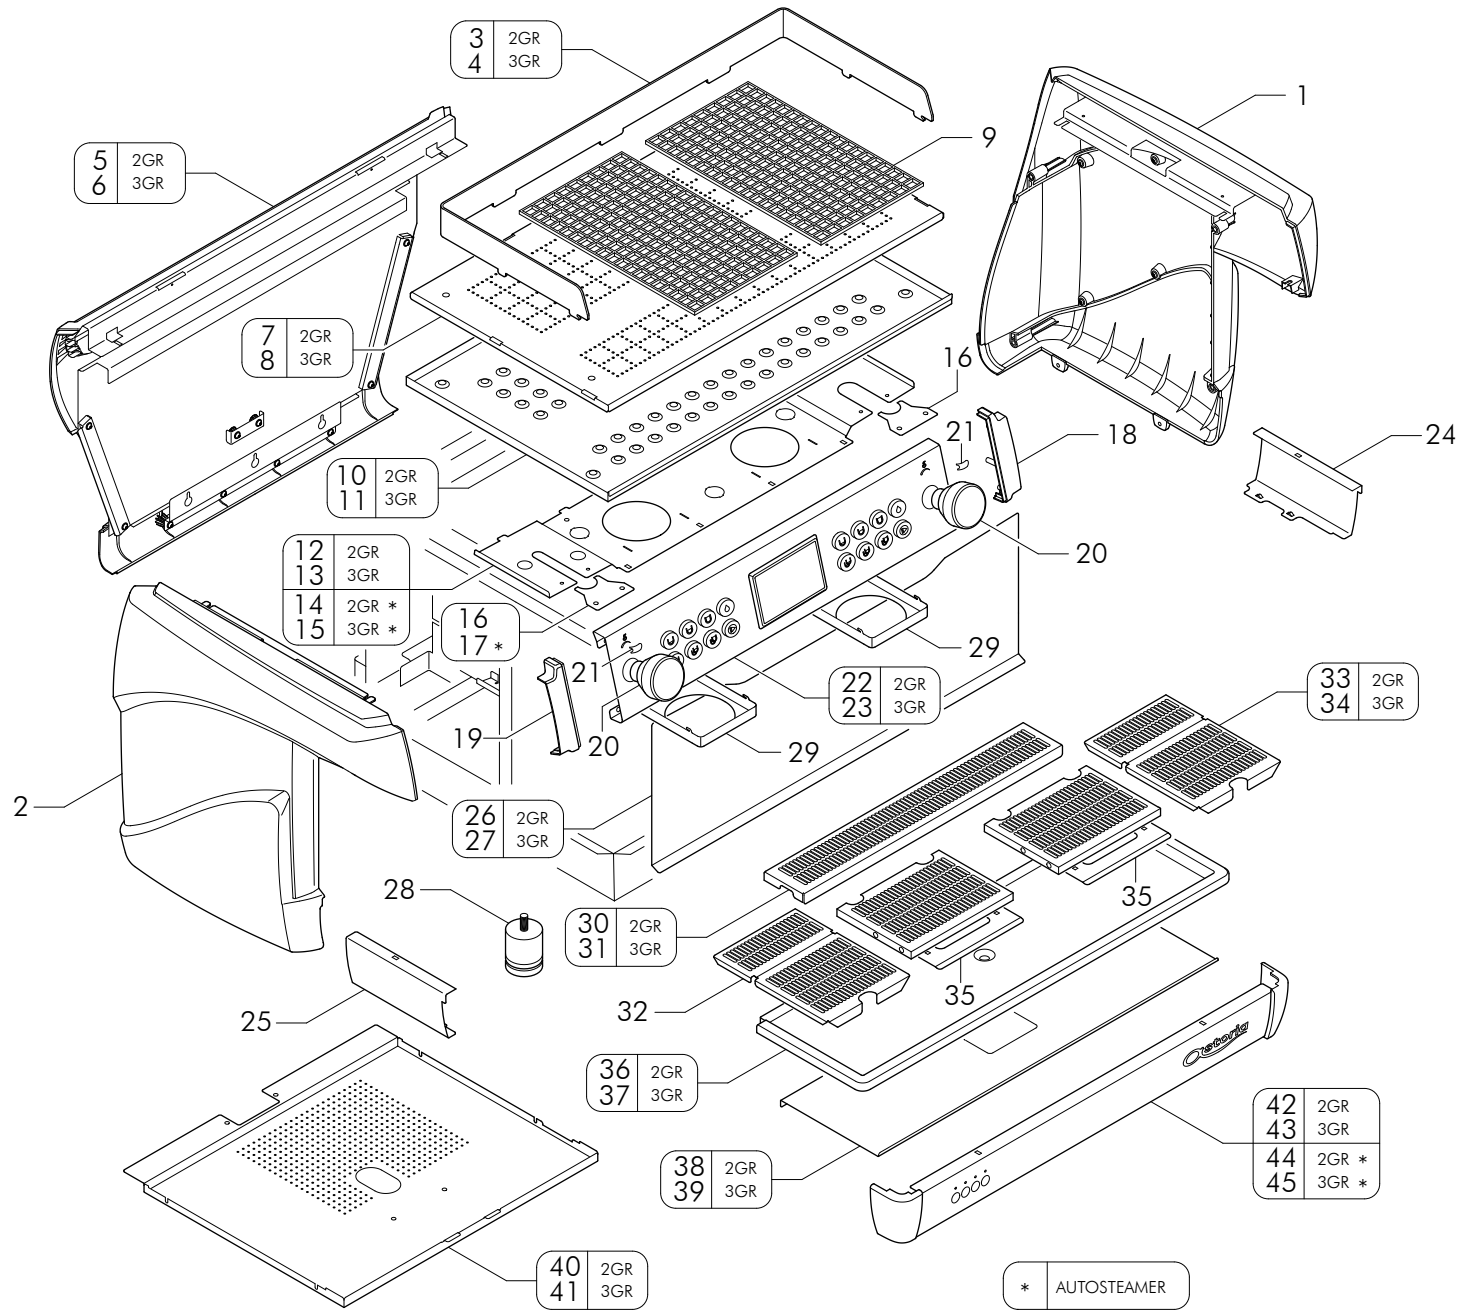

## BIANCO/GRIGIO - WHITE/GREY - BLANC/GRIS - WEISS/GRAU

Pos.	Code	Food	Descrizione - IT -	Description - EN -	Description - FR -	Beschreibung - DE -
1	56911016	FIANCO ASSIEMATO DESTRO GRIGIO/BIANCO		RIGHT SIDE ASSEMBLY GREY/WHIT	ENSEMBLE COTE DROITE GRIS/BLANCH	RECHTE SEITE GRAU/WEIS
2	56911017	FIANCO ASSIEMATO SINISTRO GRIGIO/BIANCO		LEFT SIDE ASSEMBLY GREY/WHIT	ENSEMBLE COTE GAUCHE GRIS/BLANCH	LINKE SEITE GRAU/WEIS
3	21165057	PLEXIGLASS 2GR		PLEXIGLASS 2GR	PLEXIGLASS 2GR	PLEXIGLASS 2GR
4	21165058	PLEXIGLASS 3GR		PLEXIGLASS 3GR	PLEXIGLASS 3GR	PLEXIGLASS 3GR
5	56920157	ASSIEME CARROZZERIA POST. 2GR GRIGIO/BIANCO		BACK PANELS ASSEMBLY 2GR GREY/WHIT	ENSEMBLE PANNEAU POST.2GR GRIS/BLANCH	TAFEL 2GR GRAU/WEIS
6	56920158	ASSIEME CARROZZERIA POST. 3GR GRIGIO/BIANCO		BACK PANELS ASSEMBLY 3GR GREY/WHIT	ENSEMBLE PANNEAU POST.3GR GRIS/BLANCH	TAFEL 3GR GRAU/WEIS
7	76638167	GRIGLIA SUPERIORE 2GR INOX		TOP GRATE 2GR S.STEEL	GRILLE SUP. 2GR INOX	OBERGITTER 2GR STAHL
8	76638168	GRIGLIA SUPERIORE 3GR INOX		TOP GRATE 3GR S.STEEL	GRILLE SUP. 3GR INOX	OBERGITTER 3GR STAHL
9	30225	GRIGLIA MOPLEN TELCO 372x238x4.5		GRATE MOPLEN TELCO 372x238x4.5	GRILLE MOPLEN TELCO 372x238x4.5	GITTER MOPLEN TELCO 372x238x4.5
9	30226	GRIGLIA MOPLEN TELCO 372x203x4.5		GRATE MOPLEN TELCO 372x203x4.5	GRILLE MOPLEN TELCO 372x203x4.5	GITTER MOPLEN TELCO 372x203x4.5
10	76638166	VASCA RACCOGLI GOCCE 2GR		TRAY 2GR	PLATEAU 2GR	TABLETT 2GR
11	76638176	VASCA RACCOGLI GOCCE 3GR		TRAY 3GR	PLATEAU 3GR	TABLETT 3GR
12	77279067	COPRIMPIANTO 2GR INOX		CABLE-COVER 2GR S.STEEL	COUVRE-CABLAGE 2GR INOX	VERDRAHTUNHDECKEL 2GR STAHL
13	77279068	COPRIMPIANTO 3GR INOX		CABLE-COVER 3GR S.STEEL	COUVRE-CABLAGE 3GR INOX	VERDRAHTUNHDECKEL 3GR STAHL
14	77279071	COPRIMPIANTO 2GR INOX ASTEAM		CABLE-COVER 2GR S.STEEL ASTEAM	COUVRE-CABLAGE 2GR INOX ASTEAM	VERDRAHTUNHDECKEL 2GR STAHL ASTEAM
15	77279072	COPRIMPIANTO 3GR INOX ASTEAM		CABLE-COVER 3GR S.STEEL ASTEAM	COUVRE-CABLAGE 3GR INOX ASTEAM	VERDRAHTUNHDECKEL 3GR STAHL ASTEAM
16	77990057	PROTEZIONE LANCIA VAPORE		STEAM PIPE PROTECTION	PROTECTION TUYAU VAPEUR	DAMPFROHR-SCHUTZ
17	77990080	PROTEZIONE LANCIA ASTEAM		ASTEAM PIPE PROTECTION	PROTECTION TUYAU ASTEAM	ASTEAMROHR-SCHUTZ
18	70849716	PROFILO FRONTONE DESTRO GRIGIO		RIGHT PROFIL FRONT PANEL GREY	PROFIL PANNEAU FRONT. DROITE GRIS	PROFIL RECHTE STIRNTAFEL GRAU
19	70849717	PROFILO FRONTONE SINISTRO GRIGIO		LEFT PROFIL FRONT PANEL GREY	PROFIL PANNEAU FRONT. GAUCHE GRIS	PROFIL LINKS STIRNTAFEL GRAU
20	15278113	MANOPOLA NERA		BLACK KNOB	BOUTON NOIR	SCHWARZER KNOPF
21	10459	MOLLA INTERNA MANOPOLA		STEEL FLAT SPRING FOR KNOB	RESSORT POIGNEE	FEDER HANDGRIFF
22	56904016	FRONTONE ASSIEMATO 2GR+DISPLAY GRIGIO		ASSEMBLY FRONT PANEL 2GR GRE	ENSEMBLE PANNEAU FRONTAL 2GR GRI	STIRNTAFEL 2GR GRA
23	56904017	FRONTONE ASSIEMATO 3GR+DISPLAY GRIGIO		ASSEMBLY FRONT PANEL 3GR GRE	ENSEMBLE PANNEAU FRONTAL 3GR GRI	STIRNTAFEL 3GR GRA
24	77488348	PROFILO ANT. ANG. DESTRO BIANCO		RIGHT BASE SECTION WHIT	PROFIL BASE DROIT BLANCH	GRUNDPROFIL RECHT WEIS
25	77488349	PROFILO ANT. ANG. SINISTRO BIANCO		LEFT BASE SECTION WHIT	PROFIL BASE GAUCHE BLANCH	GRUNDPROFIL LINKS WEIS
26	77044472	COPRICALDAIA 2GR INOX		S.STEEL BOILER COVER 2GR	COUVRE-CHAUDIERE INOX 2GR	KESSELDECKEL 2GR STAHL
27	77044473	COPRICALDAIA 3GR INOX		S.STEEL BOILER COVER 3GR	COUVRE-CHAUDIERE INOX 3GR	KESSELDECKEL 3GR STAHL
28	15318002	PIEDINO REGOLABILE INOX/SAT H55/69		ADJUSTABLE FOOT H55/69	PIED REGLABLE H55/69	REGELBARER FUSS H55/69
29	77692267	PROTEZIONE GRUPPO		GROUP PROTECTION	PROTECTION GROUPE	GRUPPE-SCHUTZ
30	76638182	GRIGLIA POSTERIORE 2GR		REAR GRILLE 2GR	GRILLE ARRIERE 2GR	HECKGITTER 2GR
31	76638178	GRIGLIA POSTERIORE 3GR		REAR GRILLE 3GR	GRILLE ARRIERE 3GR	HECKGITTER 3GR
32	76638177	GRIGLIA INFERIORE SINISTRA INOX/LUC.		LEFT LOWER GRILL - SHINY S.STEEL	GRILLE INF.GAUCHE INOX	STAHL-UNTER-LINKEGITTER
33	76638181	GRIGLIA INFERIORE 2GR		LOWER GRILL -SHINY 2GR	GRILLE INF. 2GR	UNTER-GITTER 2GR
34	76638180	GRIGLIA INFERIORE 3GR		LOWER GRILL -SHINY 3GR	GRILLE INF. 3GR	UNTER-GITTER 3GR
35	76157028	ASSIEME GRIGLIA RIALZABILE 230X138		ASSEMBLY OF RAISED GRID	ENSEMBLE GRILLE RELEVABLE	SET GRID HOCHKLAPPBAR
36	76638169	BACINELLA 2GR INOX		2GR GLOSSY STAINLESS STEEL TRAY	BASSINELLE 2GR INOX	STAHSCHALE 2GR
37	76638170	BACINELLA 3GR INOX		3GR GLOSSY STAINLESS STEEL TRAY	BASSINELLE 3GR INOX	STAHSCHALE 3GR