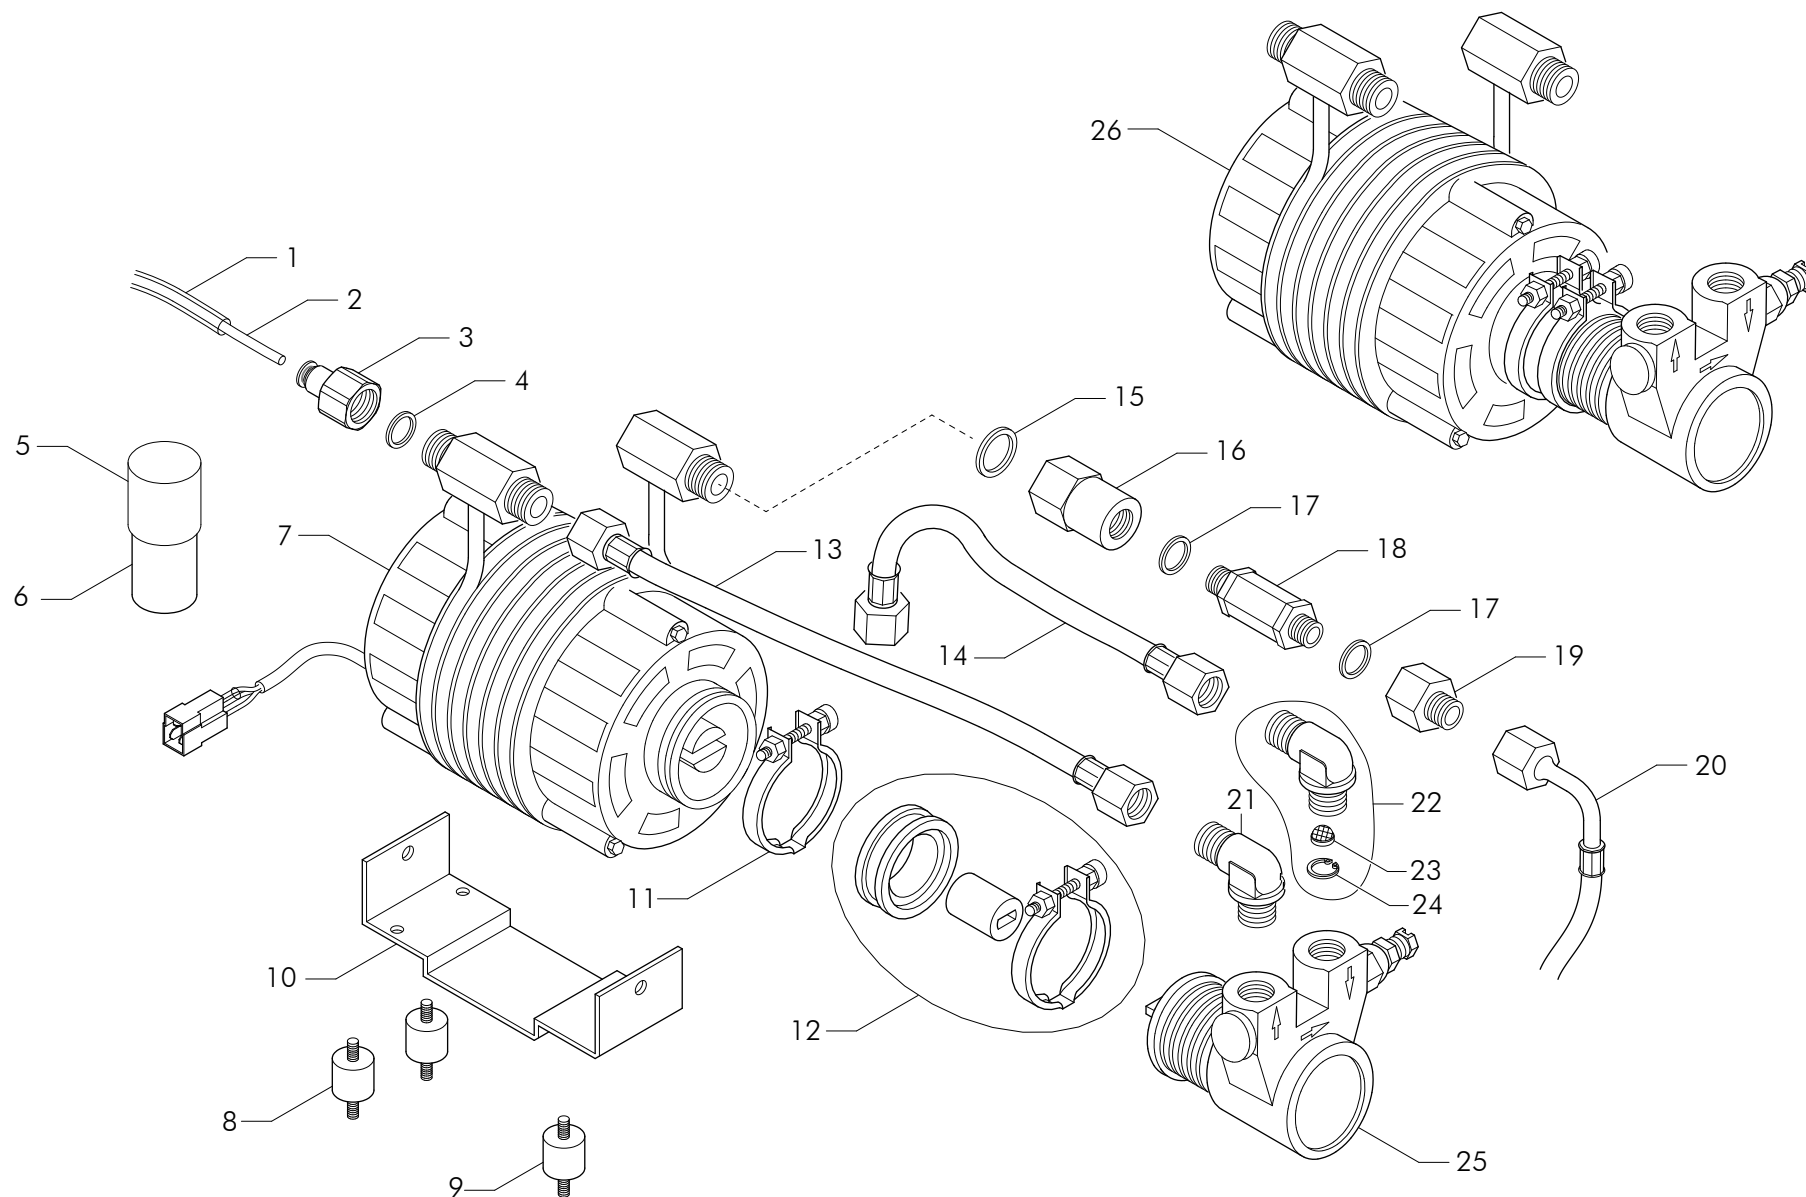

STANDARD

Pos.	Code	Food	Descrizione - IT -	Description - EN -	Description - FR -	Beschreibung - DE -
1	15477011	●	TUBO SILICONE 5x8	SILICONE TUBE 5x8	TUYAU SILICONE 5x8	SILIKONROHR 5x8
2	15452001	●	TUBO D-2,5x4 FEP	TUBE D-2,5x4 FEP	TUYAU D 2,5x4 FEP	ROHR D 2,5x4 FEP
3	23229037	●	RACCORDO RAPIDO DRITTO 1/4F D-4	CONNECTOR 1/4F D-4	RACCORD 1/4F D-4	ANSCHLUSS 1/4F D-4
4	12153004	●	GUARNIZIONE RAME 1/4 Sp.2	GASKET 1/4 Sp.2 COPPER	JOINT CUIVRE 1/4 Sp.2	KUPFERDICHTUNG 1/4 Sp.2
5	15200000		CAPPUCCIO CONDENSATORE	HOOD FOR CAPACITOR	CAPUCHON CONDENSATEUR 7uF (D.30)	CAPPUCCIO x CONDENSATORE 6.3mF (D.30)
6	19062002		CONDENSATORE MOTORE 230V 7uF	MOTOR CAPACITOR 230V 7uF	CONDENSATEUR MOTEUR 230V 7uF	MOTORKONDENSATOR 230V 7uF
7	4656406	●	MOTORE RPM 230V-50/60Hz	MOTOR RPM 230-50/60Hz	MOTEUR RPM 230-50/60HZ	MOTOR RPM 230-50/60Hz
8	15105002		GOMMINO ANTIVIBRANTE	RUBBER FOR MOTOR	CAOUTCHOUC POUR MOTEUR	GUMMI x MOTOR
9	15105		GOMMA AMMORTIZZATORE	RUBBER FOR MOTOR	CAOUTCHOUC POUR MOTEUR	GUMMI x MOTOR
10	78174		SUPPORTO MOTORE	MOTOR SUPPORT	SUPPORT MOTEUR	EINGEBAUTER MOTORHALTER
11	26310003		FASCETTA GIUNZIONE MOTORE-POMPA	CLAMP MOTOR-PUMP	BANDE MOTEUR-POMPE	SHELLE MOTOR-PUMPE
12	83260016R		KIT DISACCOPIAMENTO MOTORE POMPA	KIT DECOUPLING MOTOR-PUMP	ENSEMBLE DECOUPLAGE MOTEUR POMPE	KIT MOTOR-PUMPE KUPPLUNG
13	4630404008	●	TUBOFLEX 3/8 FF L.125	TUYAU FLEX 3/8 FF L.125	TUYAU FLEX 3/8 FF L.125	TUBOFLEX 3/8 FF L.125
14	4630404002	●	TUBOFLEX 3/8 FF L.450	TUYAU FLEX 3/8 FF L.450	TUYAU FLEX 3/8 FF L.450	TUBOFLEX 3/8 FF L.450
15	12156003	●	GUARNIZIONE RAME 1/8 Sp.2	GASKET 1/8 Sp.2 COPPER	JOINT CUIVRE 1/8 Sp.2	KUPFERDICHTUNG 1/8 Sp.2
16	4625741001	●	RACCORDO G 3/8F - G 1/4F L. 30 CW510L	AUTOMATIC WATER REFILL REDUCTION	REDUCTION REMPLISSAGE EAU AUTOMAT.	REDUKTION AUT.WASSERFÜLLUNG
17	12153003	●	GUARNIZIONE RAME 1/4 Sp.2	GASKET 1/4 Sp.2 COPPER	JOINT CUIVRE 1/4 Sp.2	KUPFERDICHTUNG 1/4 Sp.2
18	4620358018	●	VALVOLA NON RITORNO 1/4M-1/4M	NON-RETURN VALVE 1/4M-1/4M	CLAPET ANTI-RETOUR 1/4M-1/4M	RUCKSCHLAGVENTIL 1/4M-1/4M
19	4925739401	●	RACCORDO 3/8M 1/4F	CONNECTOR 3/8M 1/4F	RACCORD 3/8M 1/4F	FITTING 3/8M 1/4F
20	4630404007	●	TUBOFLEX 3/8F 3/8F -L- P.GOMMA CON. L-450mm	3/8 FEMALE L45 FLEX PIPE CONICAL HOSE F	TUYAU FLEX 3/8 FF L45 PORTE-TUYAU	SCHLAUCH 3/8 AUFNAHMETUR L45 GUMMI KONI
21	4943052002	●	RACCORDO GIREVOLE "L" 3/8	ADJUSTABLE FITTING	RACCORD AJUSTABLE	EINSTELLBARE BESCHLÄGE
22	4656116003	●	RACCORDO GOMITO 3/8+3/8	CONNECTOR 3/8+3/8	RACCORD 3/8 + 3/8	ANSCHLUSS 3/8 + 3/8
23	10254	●	FILTRO ACCIAIO 160-200 MESH	STEEL FILTER 160-200 MESH	FILTRE EN ACIER 160-200 MESH	STAHLFILTER 160-200 MESH
24	10005	●	ANELLO DI ARRESTO INOX	STAINLESS STEEL STOP RING	ANNEAU DE BUTEE INOX	DRAHTSPRENGRING ROSTFREI
25	4626303	●	POMPA FLUID-O-TECH 204	PUMP FLUYD 204	POMPE 204	PUMPE 204
26	4656123041	●	MOTOPOMPA 230V	MOTOR-PUMP 230V	MOTEUR-POMPE 230V	MOTOR-PUMPE 230V