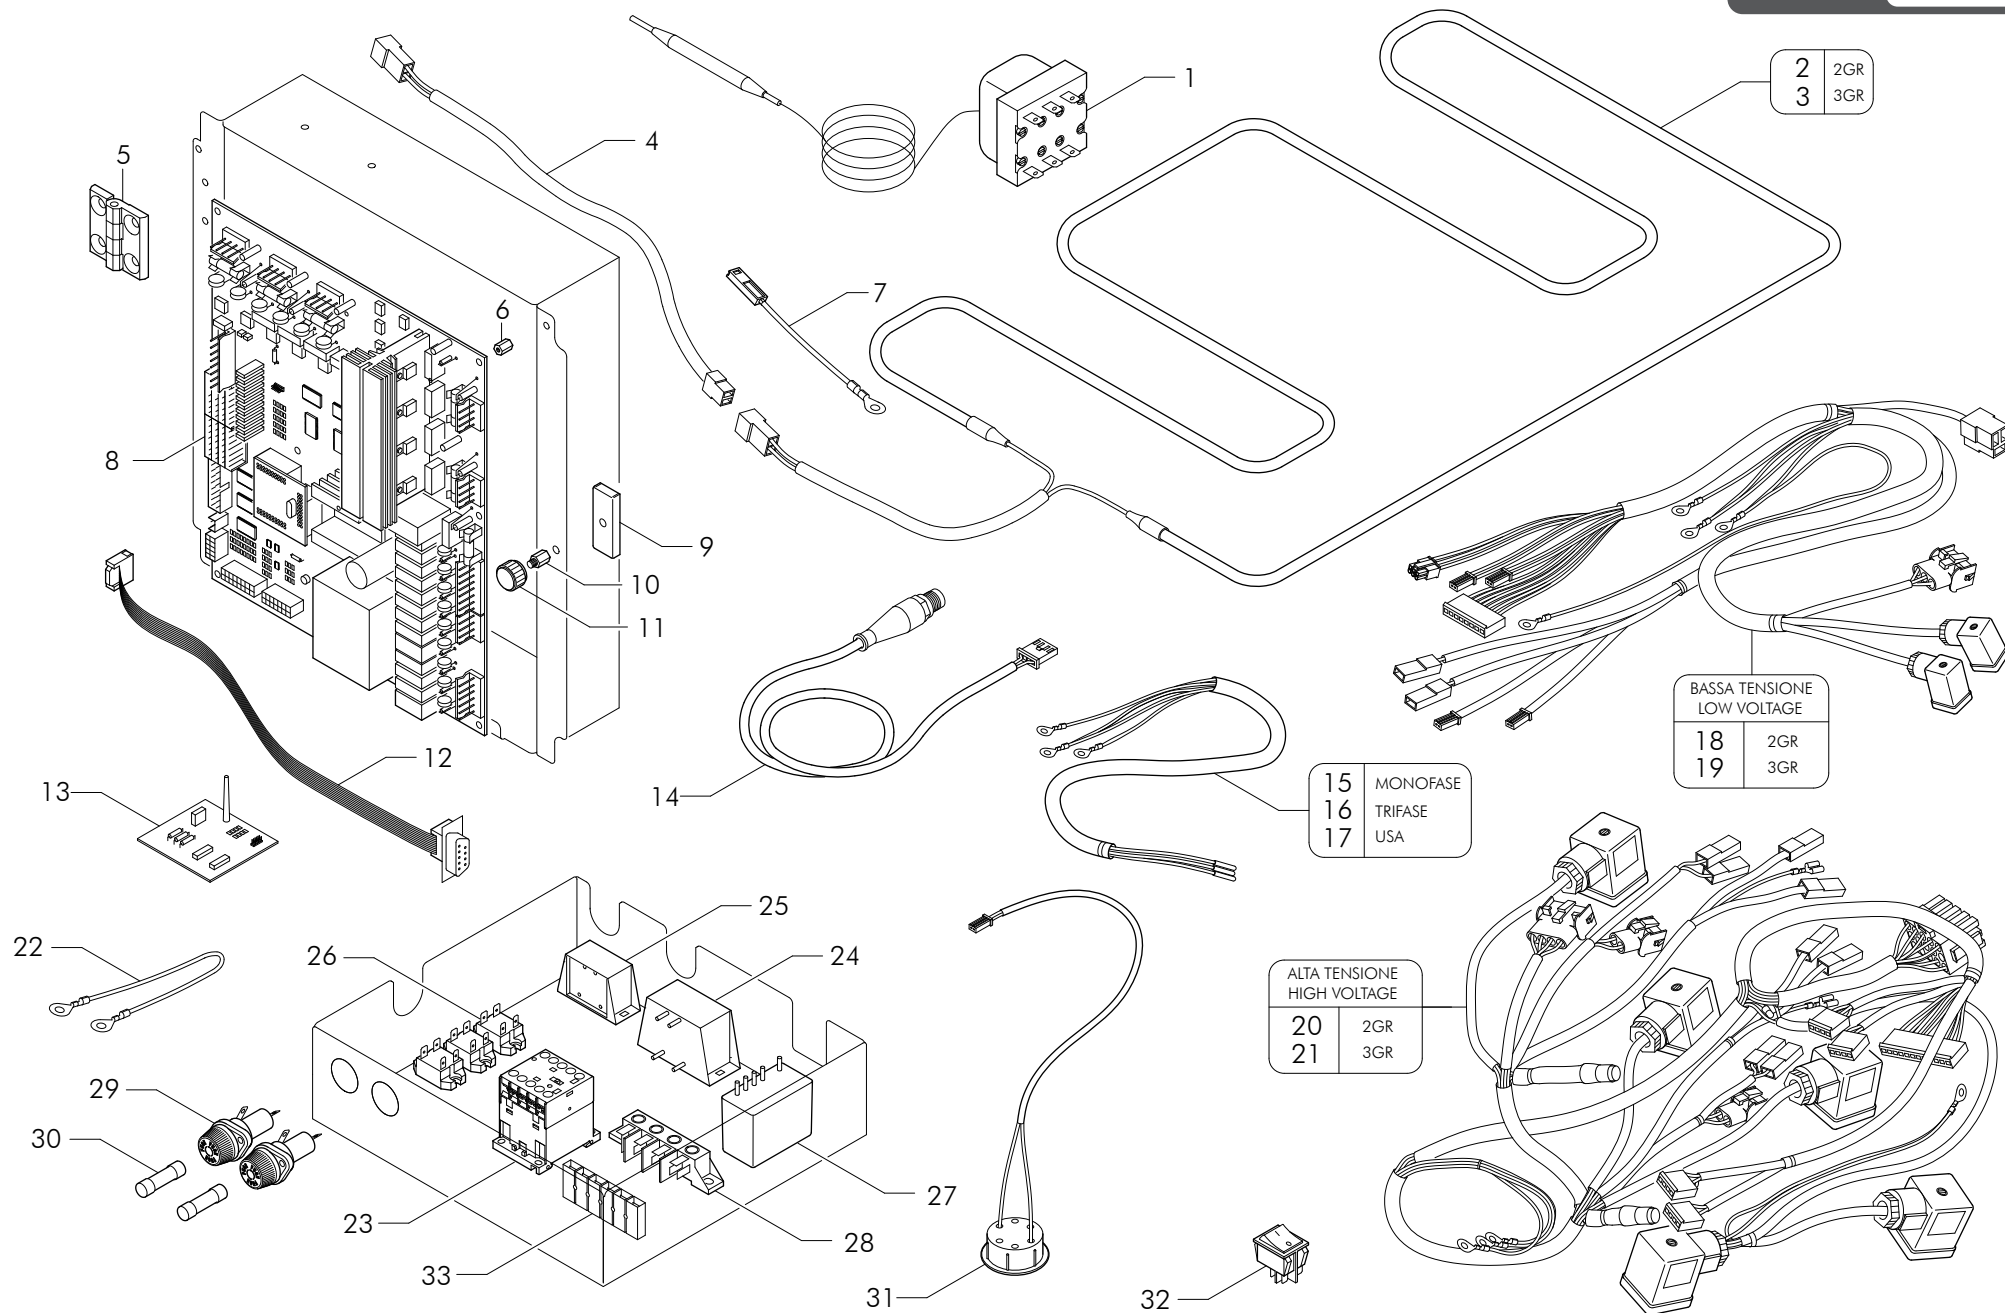

Pos.	Code	Food	Descrizione - IT -	Description - EN -	Description - FR -	Beschreibung - DE -
1	20300029		THERMOSTATO	THERMOSTAT	THERMOSTAT	THERMOSTAT
2	17025018		RESISTENZA 2GR 230V 200W	HEATING ELEMENT 2GR 230V 200W	RESISTANCE 2GR 230V 200W	HEIZKORPER 2GR 230V 200W
3	17025019		RESISTENZA 3GR 230V 250W	HEATING ELEMENT 3GR 230V 250W	RESISTANCE 3GR 230V 250W	HEIZKORPER 3GR 230V 250W
4	22716483		CABLAGGIO SCALDATAZZE	CUPS WARMER WIRIN	CÂBLAGE CHAUFFE-TASSE	KABEL TASSENWÄRME
5	25006028		CERNIERE	HINGE	CHARNIERE	SCHARNIER
6	25419004		DISTANZIALE SCHEDE	CARD SPACER	ENTRETOISE CARTE	KARTE DISTANZSTICK
7	20306004		SONDA NTC	NTC PROBE	SONDE NTC	NTC SONDE
8	18090376		SCHEDE BASE LIGHT	LIGHT BASE CARD	CARTE DE BASE	BASISKARTE
9	25030		MAGNETE 40x14x4 NICHELATO	NICKEL-PLATED MAGNET 40x14x4	MAGNETO NICKELE 40x14x4	VERNICKELTER MAGNET 40x14x4
10	25419005		DISTANZIALE	SPACER	ENTRETOISE	DISTANZSTUCK
11	15259102		MANOPOLA ZIGRINATA M4	KNOB M4	POIGNEE M4	HANDGRIFF M4
12	22554012		CAVO COLLEGAMENTO SERIALE	SERIAL CONNECTION CABLE	CABLE DE CONNEXION SERIE	SERIELLES ANSCHLUSSKABEL
13	18090198		SCHEDE WI-FI	WI FI BOARD	CARTE WI-FI	WI FI BOARD
14	22716233		CABLAGGIO COLLEGAMENTO MACININO	GRINDER CONNECTION WIRING	CÂBLAGE CONNEXION MEULEUSE	ANSCHLUSSVERKABELUNG DER SCHLEIFER
15	22716451		CAVO DI ALIMENTAZIONE 3X4	POWER CABLE 3X4	CÂBLE D'ALIMENTATION 3X4	NETZKABEL 3X4
16	22716450		CAVO ALIMENTAZIONE TRIFASE L-2500	THREE-PHASE POWER CABLE L-2500	CÂBLE D'ALIMENTATION TRIPHASÉ L-2500	DREIPHASIGES NETZKABEL L-2500
16	22716484		CAVO ALIMENTAZIONE TRIFASE+N	THREE-PHASE+N POWER CABLE	CÂBLE D'ALIMENTATION TRIPHASÉ+N	DREIPHASIGES+N NETZKABE
17	22716486		CAVO 3X10 600 V (UL) L-2500 CON SPINA 30A	CABLE 3X10 600 V (UL) L-2500 WITH PLUG 30A	CÂBLE 3X10 600 V (UL) L-2500 AVEC FICHE 30A	KABEL 3X10 600 V (UL) L-2500 MIT STECKER 30A
17	22716504		CAVO 3X10 600 V (UL) L-2500 CON SPINA 50A	CABLE 3X10 600 V (UL) L-2500 WITH PLUG 50A	CÂBLE 3X10 600 V (UL) L-2500 AVEC FICHE 50A	KABEL 3X10 600 V (UL) L-2500 MIT STECKER 50A
18	22716453		CABLAGGIO BASSA TENSIONE 2GR	LOW TENSION WIRING 2GR	CABLAGE DE BASSE TENSION 2GR	NIEDERSPANNUNG VERDR. 2GR
19	22716479		CABLAGGIO BASSA TENSIONE 3GR	LOW TENSION WIRING 3GR	CABLAGE DE BASSE TENSION 3GR	NIEDERSPANNUNG VERDR. 3GR
20	22716454		CABLAGGIO ALTA TENSIONE 2GR	HIGH TENSION WIRING 2GR	CABLAGE HAUTE TENSION 2GR	HOCHSPANNUNG VERDR. 2GR
21	22716480		CABLAGGIO ALTA TENSIONE 3GR	HIGH TENSION WIRING 3GR	CABLAGE HAUTE TENSION 3GR	HOCHSPANNUNG VERDR. 3GR
22	22051004		CAVO PER MESSA A TERRA L-75	EARTHING CABLE L-7	CÂBLE DE MISE À LA TERRE L-7	ERDUNGSKABEL L-7
23	20299008		TELERUTTORE	RELAY SWITCH	TELERUPTEUR	CONTROL SWITCH
24	18559033		ALIMENTATORE POMPA ARIA A/STEAM 24V	AIR PUMP A / STEAM 24V POWER SUPPLY	ALIMENTATION POMPE A AIR ASTEAM 24V	LUFTPUMPEN-STROMVERSORGUNG ASTEAM 24V
25	18559035		ALIMENTATORE SWITCH LED 12V 10W	SWITCHING POWER UNIT 12V 10W	ALIMENTATION LED 12V 10W	LED NETZTEIL 12V 10W
26	18460015		RELAIS	RELAY	RELAIS	RELAIS
27	18090404		FILTRO RETE	MAINS FILTER	FILTRE RÉSEAU	FILTER STROMNETZ
28	19115002		MORSETTIERA	TERMINAL BLOCK	BORNIER	KLEMMLEISTE
29	19123001		PORTAFUSIBILE 20A 600V	FUSE HOLDER 20A 600V	PORTE-FUSIBLE 20A 600V	SICHERUNGSHALTER 20A 600V
30	19109003		FUSIBILE 15A CSA/UL	FUSE 15A CSA/UL	FUSIBLE 15A CSA/UL	SICHERUNG 15A CSA/UL
31	21040010		SPOT LED 12V	SPOT LED 12V	SPOT LED 12V	SPOT LED 12V
32	18263016		INTERRUTTORE NERO LED BLU	BLACK SWITCH BLUE LED	INTERRUPTEUR NOIR LED BLEU	SCHWARZER SCHALTER BLAUE LED
33	19115003		MORSETTIERA CAMBIA TENSIONE CON ETICHETTA	TERMINAL BLOCK VOLTAGE CHANGE	BORNIER CHANGE DE TENSION	KLEMMLEISTE ÄNDERT SPANNUNG