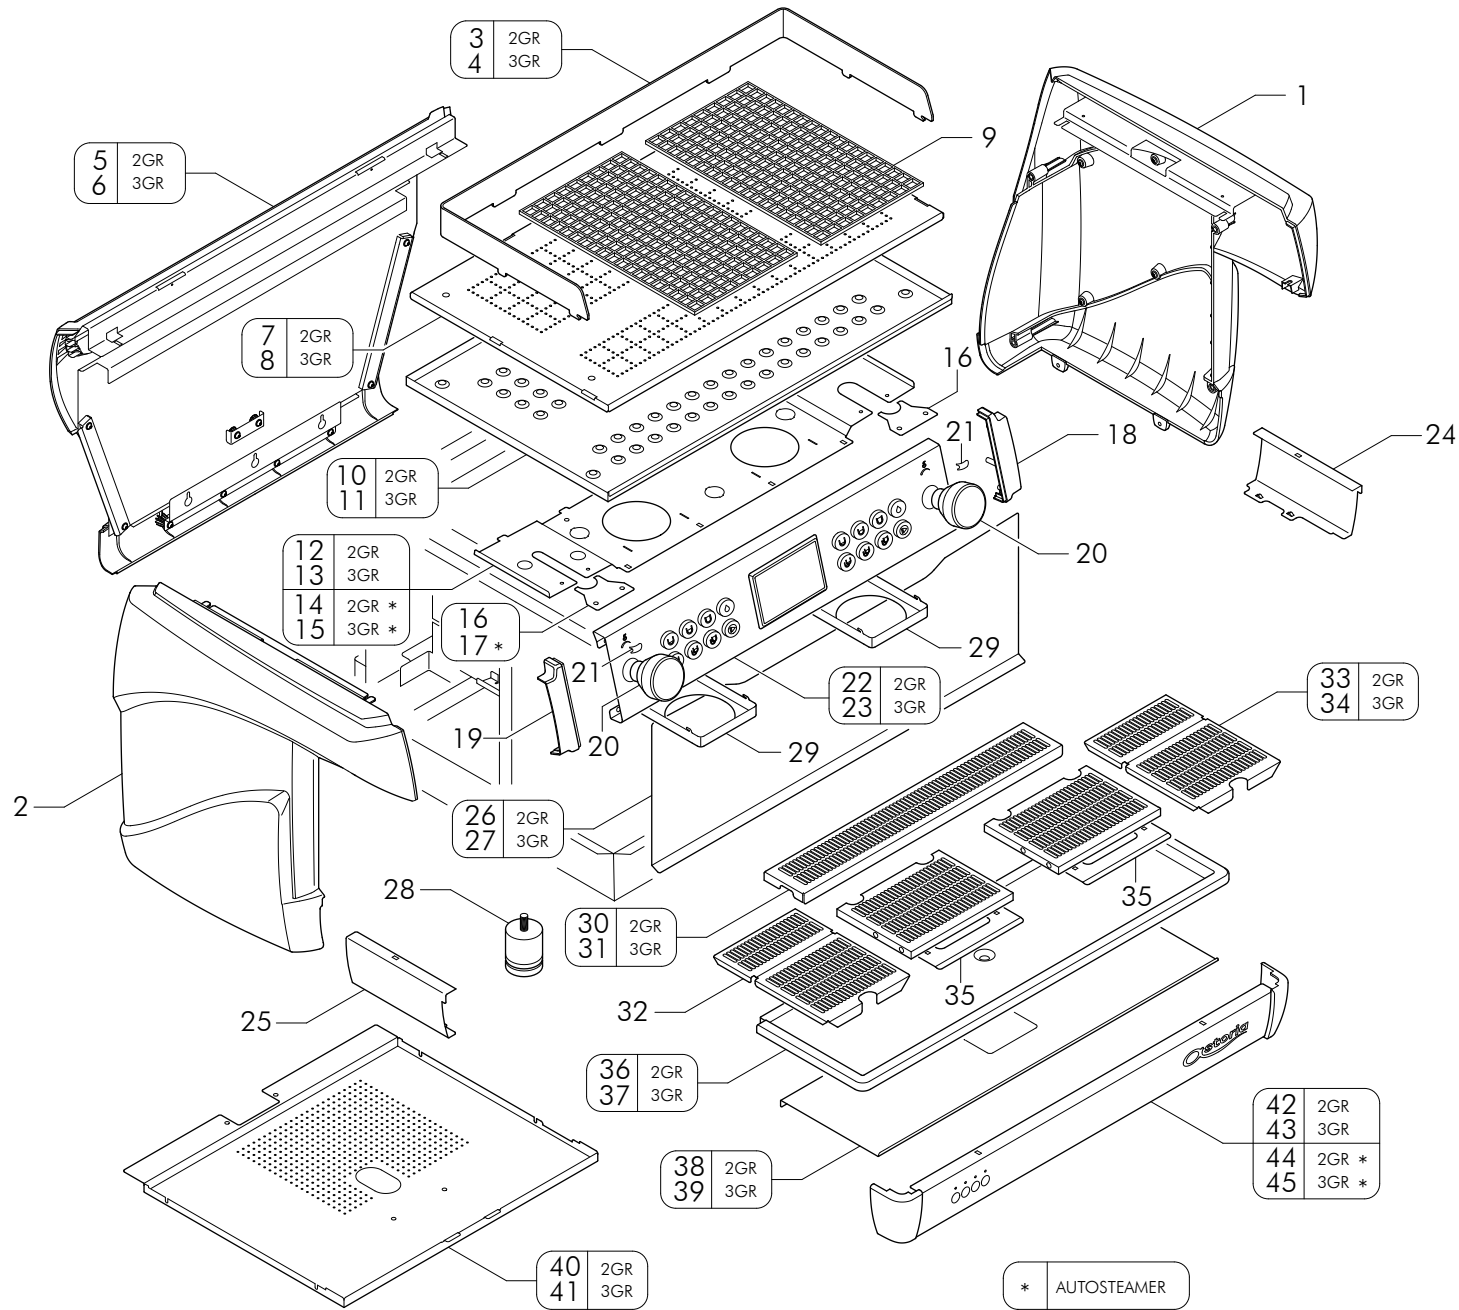

TOTAL BLACK