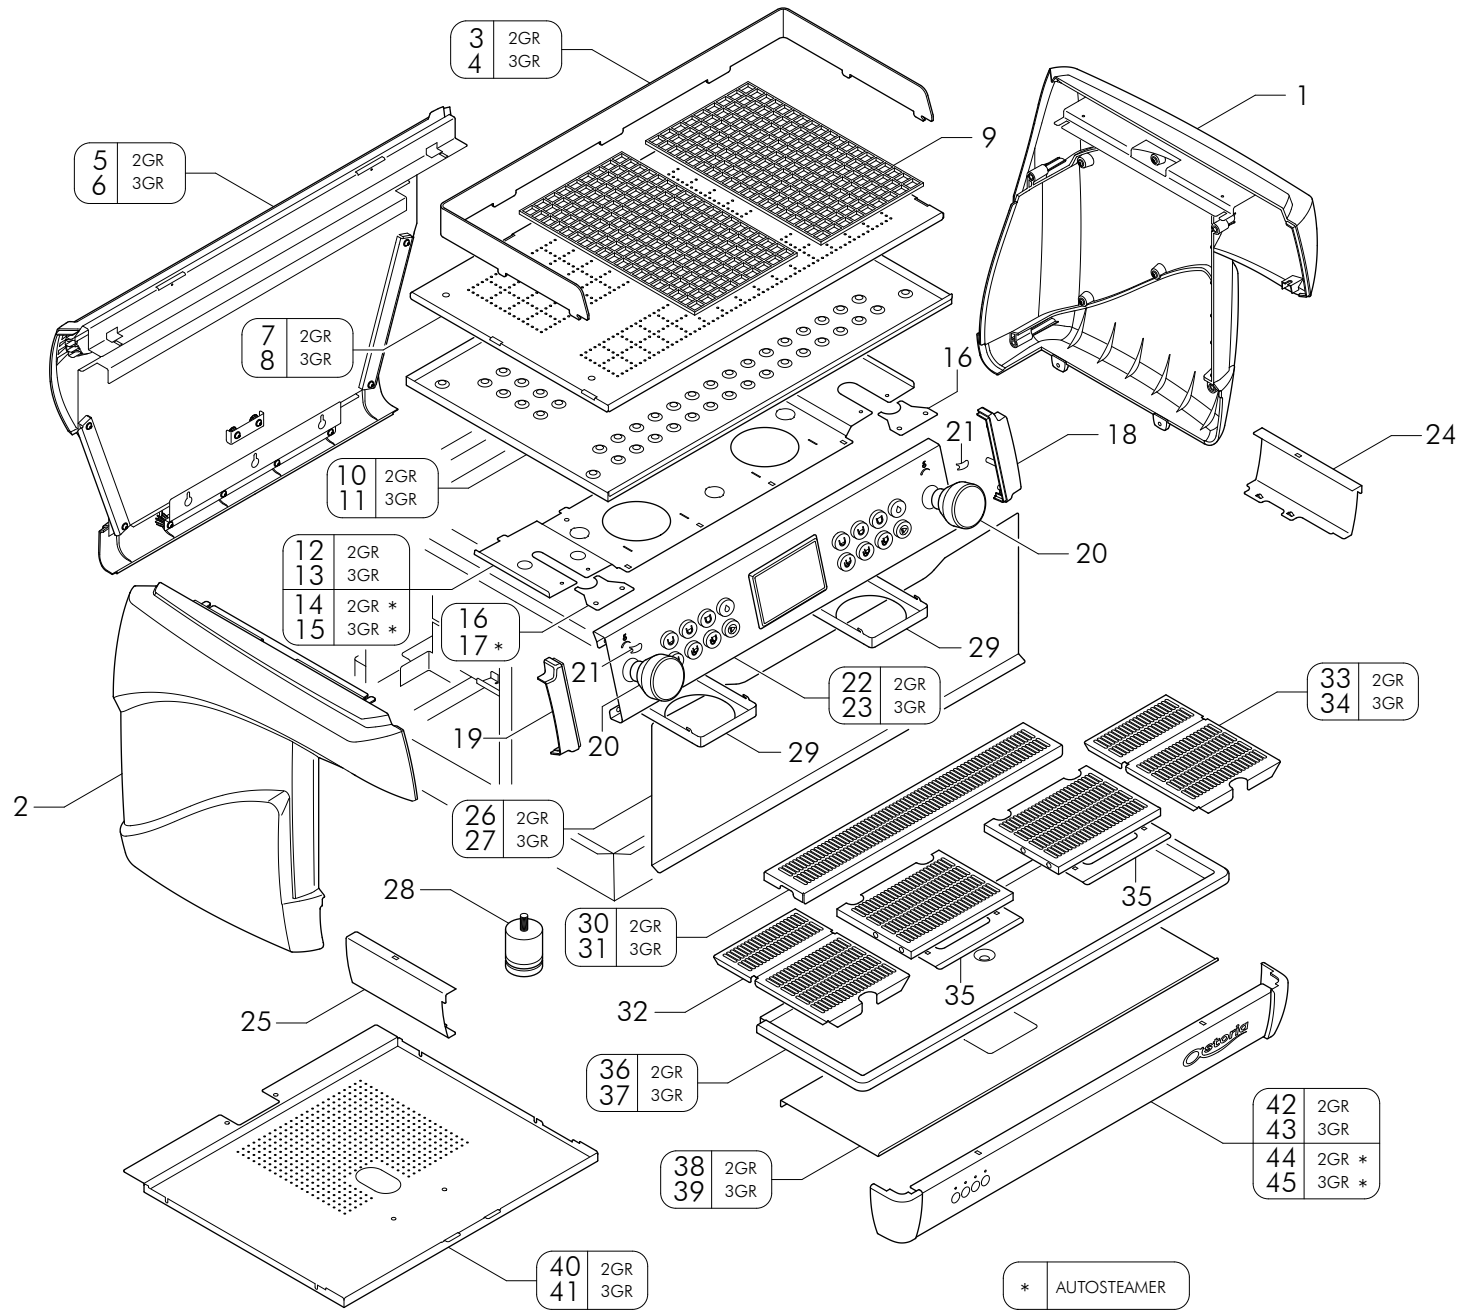

ROSSO - RED - ROUGE - ROT