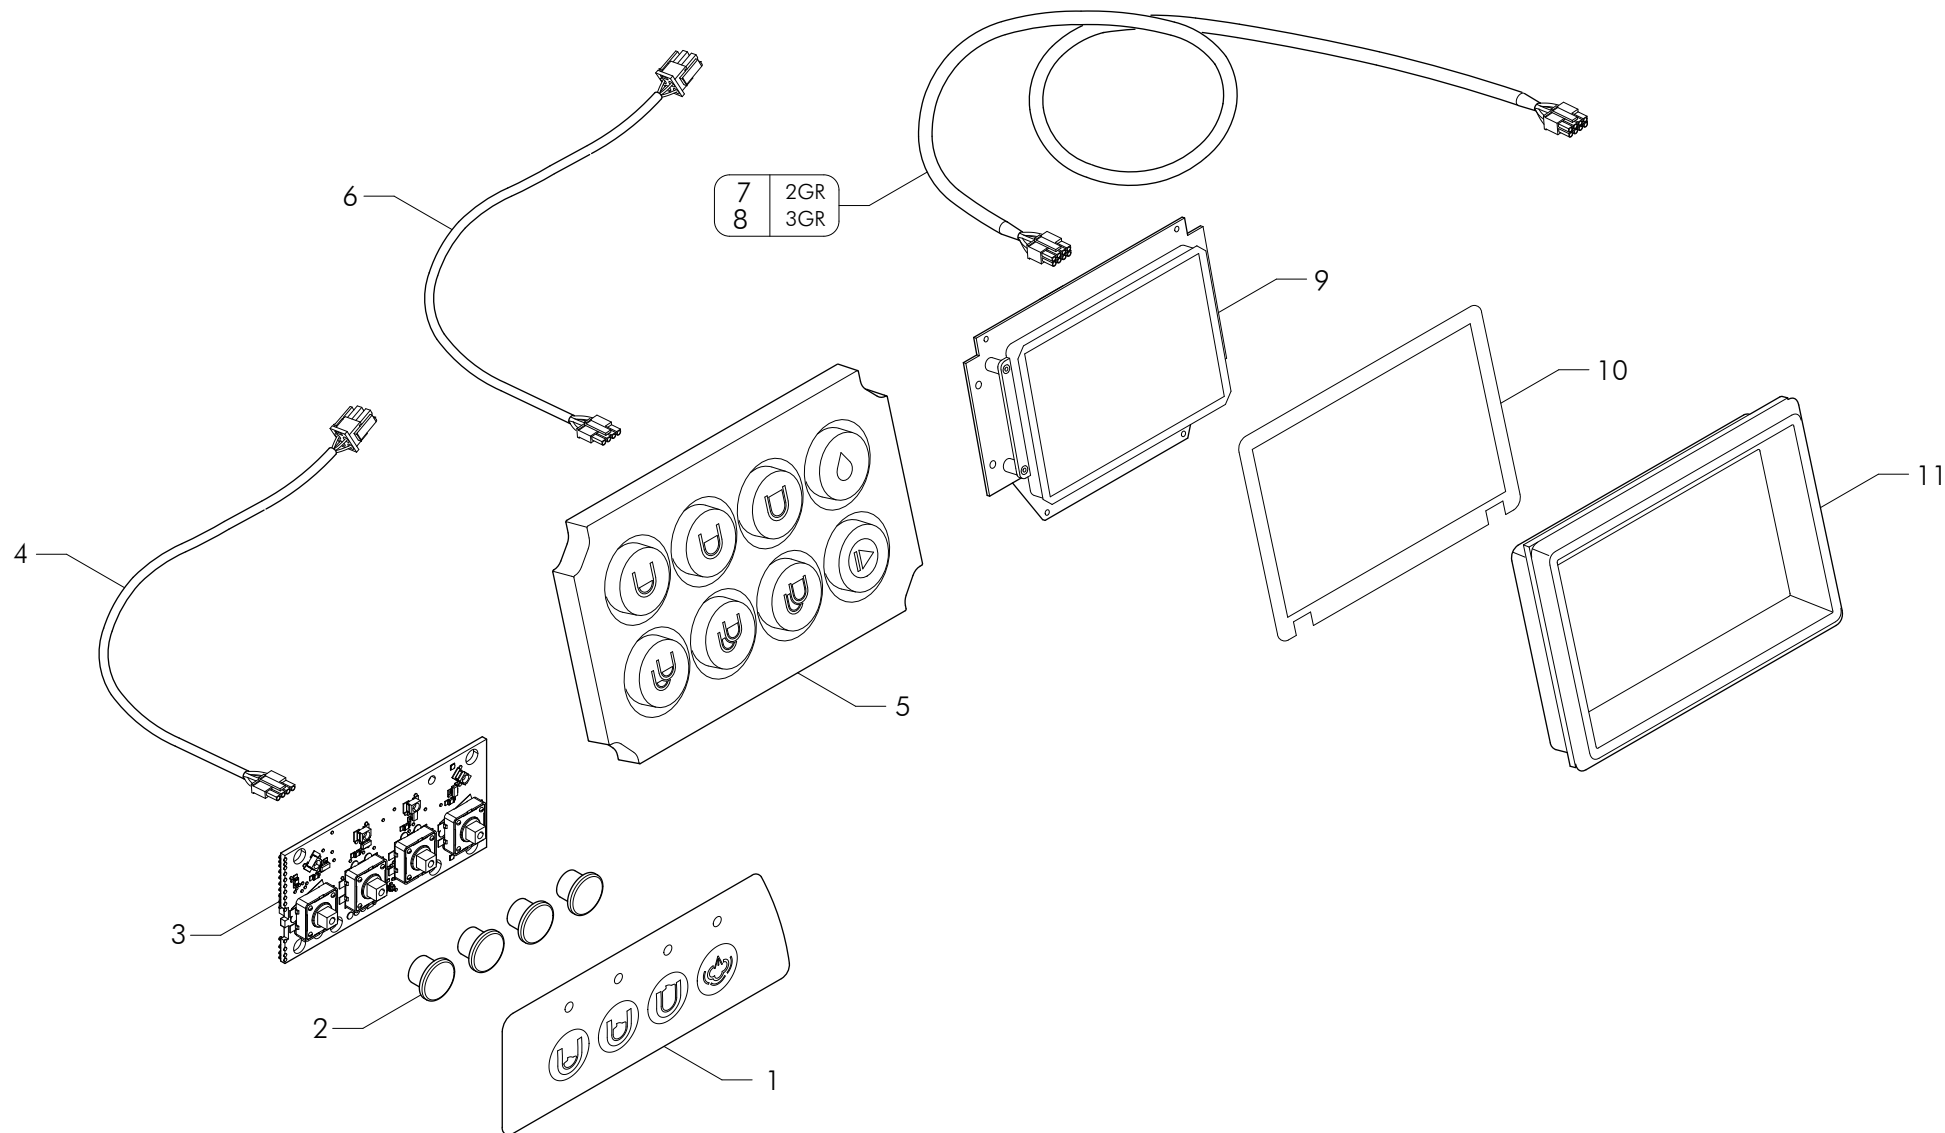

Pos.	Code	Food	Descrizione - IT -	Description - EN -	Description - FR -	Beschreibung - DE -
1	29169604		ETICHETTA PULSANTIERA ASTEM	PUSH BUTTON LABEL ASTEM	ÉTIQUETTE BOUTON ASTEM	DRUCKKNOPF-ETIKETT ASTEM
2	15373065		COPRITASTO PULSANTIERA SERVIZI	TOUCHPAD PROTECTION	PROTECTION CLAVIER	SCHALTER TASTATUR
3	18371301		C.S. PULSANTIERA ASTEM	PRINTED CIRCUIT ASTEM	CIRCUIT IMPRIME CLAVIER ASTEM	LEITERPLATTE DRUCKTASTE ASTEM
4	22716503		CAVO TASTIERA ASTEM	KEYBOARD CABL ASTEM	CÂBLE CLAVIE ASTEM	TASTATURKABE ASTEM
5	18371300		PULSANTIERA	PUSHBUTTON	BOUTON	DRUCKKNOPF
6	22716487		CAVO TASTIERA	KEYBOARD CABL	CÂBLE CLAVIE	TASTATURKABE
7	22716449		CAVO DISPLAY 2GR	CABLE DISPLAY 2GR	CÂBLAGE DISPLAY 2GR	KABEL DISPLAY 2GR
8	22716481		CAVO DISPLAY 3GR	CABLE DISPLAY 3GR	CÂBLAGE DISPLAY 3GR	KABEL DISPLAY 3GR
9	18090397		DISPLAY TFT 4.3"	DISPLAY TFT 4.3"	DISPLAY TFT 4.3"	DISPLAY TFT 4.3"
10	29169434		ETICHETTA ADESIVA DISPLAY	ADHESIVE LABEL DISPLAY	ÉTIQUETTE ADHÉSIVE DISPLAY	KLEBEETIKETTE DISPLAY
11	15029260		CORNICE DISPLAY	FRAME DISPLAY	CADRE D'AFFICHAGE	RAHMENANZEIGE