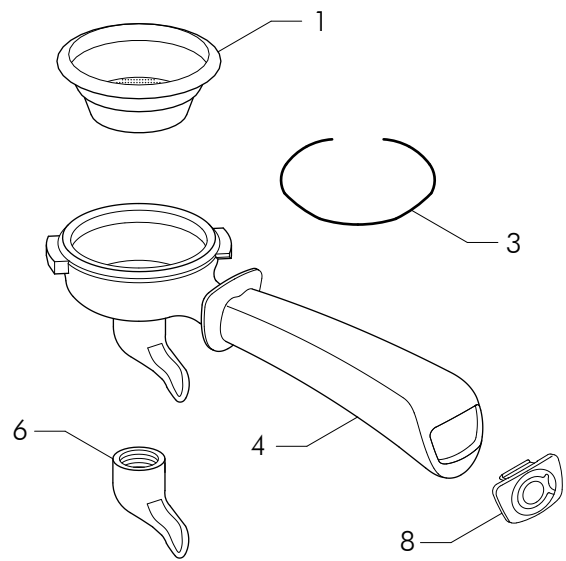

Pos.	Code	Food	Descrizione - IT -	Description - EN -	Description - FR -	Beschreibung - DE -
1	27142	●	FILTRO INOX 1 TAZZA H.24	1 CUP S.STEEL FILTER H.24	FILTRE INOX 1 TASSE H.24 10 PCES	EDELSTAHL-FILTER 1 TASSE H.24 10 ST
2	27171	●	FILTRO INOX 2 TAZZE H.24,5	2 CUPS S.STEEL FILTER H.24,5	FILTRE INOX 2 TASSES H.24,5 10 PCES	EDELSTAHL-FILTER 2 TASSEN H.24,5 10 ST
3	27254	●	MOLLA FERMAFILTRO	FILTER CLAMP SPRING	RESSORT BLOCAGE-FILTRE	FILTERHALTEFEDER
4	4927311041	●	PORTAFILTRO 1 TAZZA SENZA TAPPO	FILTER HOLDER 1 CUP W/OUT CAP	PORTE-FILTRE 1T	FILTER HALTER 1T
5	4927311042	●	PORTAFILTRO 2 TAZZE SENZA TAPPO	FILTER HOLDER 2 CUPS W/OUT CAP	PORTE-FILTRE 2T	FILTER HALTER 2T
6	4927032001	●	BECCUCCIO 1 TAZZA	SPOUT 1 CUP	BEC 1 TASSE	AUSGUSS 1 TASSE
7	4927042001	●	BECCUCCIO 2 TAZZE	SPOUT 2 CUPS	BEC 2 TASSES	AUSGUSS 2 TASSEN
8	15263032		TAPPO MANOPOLA PORTAFILTRO ASTORIA	ASTORIA LOGO FOR FILTER HOLDER	LOGO ASTORIA POUR PORTE FILTRE	ASTORIA LOGO FUER FILTERHALTER
9	27173	●	FILTRO INOX 2 TAZZE CIECO	2 CUPS STAINLESS STEEL BLIND FILTER	FILTRE INOX 2 TASSES AVEUGLE	GESCHLOSSENER FILTER 2 TASSEN
10	30004000	●	PRESSINO D.57.5 MANICO EMBLEMA ASTORIA	COFFEE TAMPER D.57.5 WOOD HANDLE ASTORIA	PRESS CAFE D.57.5 ASTORIA	KAFFEEANDRUECKER ASTORIA
11	15426	●	SPAZZOLINO NERO SETOLE NYLON CORTE	SHORT BLACK NYLON BRISTLE BRUSH	PETITE BROUSSE NOIRE AVEC POILS NYLON	KURZE, SCHWARZE NYLONBUERSTE