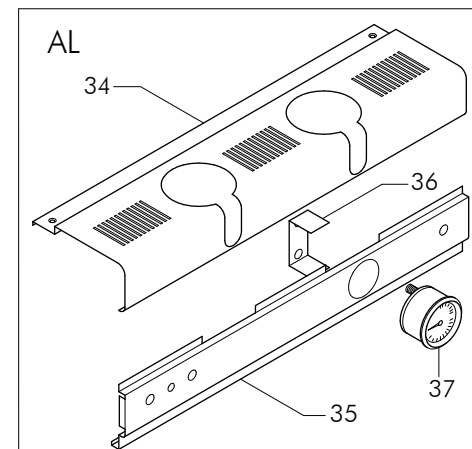

Pos	Cod.	Denominazione - IT -	Denomination - GB -	Denomination - FR -	Denomination - DE -
35	70704	FRONT.AL/1 ARG.INOX LUCIDO	FRONT PANEL AL/1 ARGENTA STEEL	PANNEAU FRONTAL AL/1 ARGENTA INOX	STIRNTAFEL AL/1 ARGENTA STAHL
35	70714	FRONT.AL/2 ARG.INOX LUCIDO	FRONT PANEL AL/2 ARGENTA STEEL	PANNEAU FRONTAL AL/2 ARGENTA INOX	STIRNTAFEL AL/2 ARGENTA STAHL
35	70724	FRONT.AL/3 ARG.INOX LUCIDO	FRONT PANEL AL/3 ARGENTA STEEL	PANNEAU FRONTAL AL/3 ARGENTA INOX	STIRNTAFEL AL/3 ARGENTA STAHL
35	70734	FRONT.AL/4 ARG.INOX LUCIDO	FRONT PANEL AL/4 ARGENTA STEEL	PANNEAU FRONTAL AL/4 ARGENTA INOX	STIRNTAFEL AL/4 ARGENTA STAHL
36	60115	SUPPORTO MANOMETRO	GAUGE SUPPORT	SUPPORT MANOMETRE	MANOMETERHALTER
37	21101	MANOMETRO 3 ATM	PRESSURE GAUGE 3 ATM	MANOMETRE 3 ATM	MANOMETER 3 ATM
38	70744	FRONT.AEP/1 ARG.INOX LUCIDO	FRONT PANEL AEP/1 ARGENTA STEEL	PANNEAU FRONTAL AEP/1 ARGENTA INOX	STIRNTAFEL AEP/1 ARGENTA STAHL
38	70754	FRONT.AEP/2 ARG.INOX LUCIDO	FRONT PANEL AEP/2 ARGENTA STEEL	PANNEAU FRONTAL AEP/2 ARGENTA INOX	STIRNTAFEL AEP/2 ARGENTA STAHL
38	70759	FRONT.AEP/2 ARG.INOX L. SCTV	FRONT PANEL AEP/2 X CW STEEL	PANNEAU FRONTAL AEP/2 X CT INOX	STIRNTAFEL AEP/2 X TW STAHL
38	70764	FRONT.AEP/3 ARG.INOX LUCIDO	FRONT PANEL AEP/3 ARGENTA STEEL	PANNEAU FRONTAL AEP/3 ARGENTA INOX	STIRNTAFEL AEP/3 ARGENTA STAHL
38	70769	FRONT.AEP/3 ARG.INOX L.SCTV	FRONT PANEL AEP/3 X CW STEEL	PANNEAU FRONTAL AEP/3 X CT INOX	STIRNTAFEL AEP/3 X TW STAHL
38	70774	FRONT.AEP/4 ARG.INOX LUCIDO	FRONT PANEL AEP/4 ARGENTA STEEL	PANNEAU FRONTAL AEP/4 ARGENTA INOX	STIRNTAFEL AEP/4 ARGENTA STAHL
38	70779	FRONT.AEP/4 ARG.INOX SCTV	FRONT PANEL AEP/4 X CW STEEL	PANNEAU FRONTAL AEP/4 X CT INOX	STIRNTAFEL AEP/4 X TW STAHL
38	70784	FRONT.AEP/JUN.ARG.INOX LUC.	FRONT PANEL AEP/JUN ARGENTA STEEL	PANNEAU FRONT. AEP/JUN ARGENTA INOX	STIRNTAFEL AEP/JUN ARGENTA STAHL
38	70789	FRONT.AEP/JUN.ARG.INOX M.I.	FRONT PANEL AEP/JUN ARGENTA STEEL	PANN.FRONT. AEP/JUN ARGENTA INOX	STIRNTAFEL AEP/JUN ARGENTA STAHL
39	70794	FRONT.AEAP/SAE 1GR ARG.INOX LUC	PANEL AEAP/SAE 1GR ARGENTA STEEL	PANNEAU AEAP/SAE 1GR ARGENTA INOX	TAFEL AEAP/SAE 1GR ARGENTA STAHL
39	70804	FRONT.AEAP/SAE 2GR ARG.INOX LUC	PANEL AEAP/SAE 2GR ARGENTA STEEL	PANNEAU AEAP/SAE 2GR ARGENTA INOX	TAFEL AEAP/SAE 2GR ARGENTA STAHL
39	70810	FRONT.AEAP/SAE 2GR ARG.INOX SCTV	PANEL AEAP/SAE 2GR X CW STEEL	PANNEAU AEAP/SAE 2GR X CT INOX	TAFEL AEAP/SAE 2GR X TW STAHL
39	70814	FRONT.AEAP/SAE 3GR ARG.INOX LUC	PANEL AEAP/SAE 3GR ARGENTA STEEL	PANNEAU AEAP/SAE 3GR ARGENTA INOX	TAFEL AEAP/SAE 3GR ARGENTA STAHL
39	70820	FRONT.AEAP/SAE 3GR ARG.INOX L.SCTV	PANEL AEAP/SAE 3GR X CW STEEL	PANNEAU AEAP/SAE 3GR X CT INOX	TAFEL AEAP/SAE 3GR X TW STAHL
39	70824	FRONT.AEAP-SAE/4 ARG.INOX LUC	PANEL AEAP/SAE 4GR ARGENTA STEEL	PANNEAU AEAP/SAE 4GR ARGENTA INOX	TAFEL AEAP/SAE 4GR ARGENTA STAHL
39	70828	FRONT.AEAP-SAE/4 ARG.INOX L. SCTV	PANEL AEAP/SAE 4GR X CW STEEL	PANNEAU AEAP/SAE 4GR X CT INOX	TAFEL AEAP/SAE 4GR X TW STAHL
39	70834	FRONT.AEAP/SAE JUN.ARG.INOX LUC	PANEL AEAP/SAE JUN ARGENTA STEEL	PANNEAU AEAP/SAE JUN ARGENTA INOX	TAFEL AEAP/SAE JUN ARGENTA STAHL
39	70839	FRONT.AEAP/SAE JUN.ARG.INOX M.I	FRONT PANEL AEAP/SAE JUN AR STEEL	PANN.FRONT. AEAP/SAE JUN AR INOX	STIRNTAFEL AEAP/SAE JUN AR STAHL
40	21274	TIMER 220/240V AEA 97 922051	TIMER 220/240V	TIMER 220/240V	TIMER 220/240V
40	21275	TIMER 110/120V MOD.97 CON AEA CMA	TIMER 110/120V	TIMER 110/120V	TIMER 110/120V
41	18354	PULSANTIERA 4T+1 X MICRO 991063	TOUCH PAD 4T+1 FOR MICRO 991063	CLAVIER A TOUCHES 4T+1 MICRO 991063	DRUCKKNOPFTAFEL 4T+1 MICRO 991063
42	18365	PULSANTIERA TH SAE 220V 951735 *97	TOUCH PAD "TH" SAE 220V 951605	CLAVIER "TH" SAE 220V 951605	DRUCKKNOPFTAFEL "TH" SAE 220V
42	18366	PULSANTIERA TH SAE 110V 951736 *97	TOUCH PAD "TH" SAE 110V 951637	CLAVIER "TH" SAE 110V 951637	DRUCKKNOPFTAFEL "TH" SAE 110V