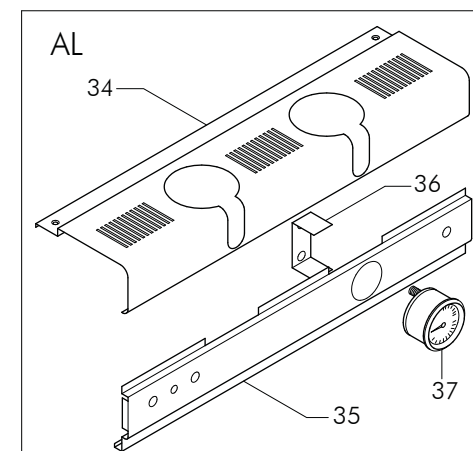

23	JUN
24	1GR
25	2GR
25+26	3-4GR