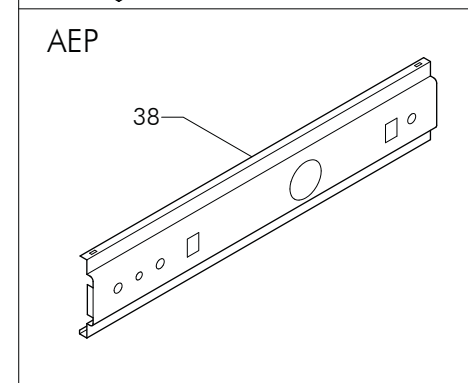

23	JUN
24	1GR
25	2GR
25+26	3-4GR

Pos	Cod.	Denominazione - IT -	Denomination - GB -	Denomination - FR -	Denomination - DE -
30	23420	VITE TE OTTONE M6X12 NICHELATA	M6X12NICKEL-PLATED BRASS HEX.HEAD SCREW	VIS TH LAITON M6X12 NICKEELE	SECHSKANTSCHRAUBE AUS MESSING M6X12
31	15486002	TAPPO FORO INTERRUPTORE	SWITCH HOLE PLUG	CAPUCHON TROU INTERRUPT.	ABDECKUNG SCHALTERLOCH
32	15318	PIEDINO REGOLABILE INOX/SAT H55/69	ADJUSTABLE FOOT H55/69	PIED REGLABLE H55/69	REGELBARER FUSS H55/69
32	15321	PIEDINO REGOLABILE INOX/SAT H88/102	ADJUSTABLE FOOT H88/102	PIED REGLABLE H88/102	REGELBARER FUSS H88/102
33	77741	GUIDA DESTRA-SINISTRA BACINELLA	R-L BASIN GUIDE FOR FRAMES	GUIDE DX-SX CUVE X CHASSIS	FÜHRUNG RECHTS-LINKS SCHALE FÜR RAH
34	72700	COPRIGRUPPO AL/1 ARGENTA INOX LUC.	S.STEEL GROUP-COVER AL/1 ARGENTA	COUVRE-GROUPE INOX AL/1 ARGENTA	STAHL/GRUPPENDECKEL AL/1 ARGENTA
34	72701	COPRIGRUPPO AL/2 ARGENTA INOX LUC.	S.STEEL GROUP-COVER AL/2 ARGENTA	COUVRE-GROUPE INOX AL/2 ARGENTA	STAHL/GRUPPENDECKEL AL/2 ARGENTA
34	72702	COPRIGRUPPO AL/3 ARGENTA INOX LUC.	S.STEEL GROUP-COVER AL/3 ARGENTA	COUVRE-GROUPE INOX AL/3 ARGENTA	STAHL/GRUPPENDECKEL AL/3 ARGENTA
34	72703	COPRIGRUPPO AL/4 ARGENTA INOX LUC.	S.STEEL GROUP-COVER AL/4 ARGENTA	COUVRE-GROUPE INOX AL/4 ARGENTA	STAHL/GRUPPENDECKEL AL/4 ARGENTA
35	70705	FRONT.AL/1 ARG.G/WINC	FRONT PANEL AL/1 ARGENTA WINCESTER	PANNEAU FRONTAL AL/1 ARGENTA WINCESTER	STIRNTAFEL AL/1 ARGENTA WINCESTER
35	70715	FRONT.AL/2 ARG.G/WINC	FRONT PANEL AL/2 ARGENTA WINCESTER	PANNEAU FRONTAL AL/2 ARGENTA WINCESTER	STIRNTAFEL AL/2 ARGENTA WINCESTER
35	70725	FRONT.AL/3 ARG.G/WINC	FRONT PANEL AL/3 ARGENTA WINCESTER	PANNEAU FRONTAL AL/3 ARGENTA WINCESTER	STIRNTAFEL AL/3 ARGENTA WINCESTER
35	70735	FRONT.AL/4 ARG.G/WINC	FRONT PANEL AL/4 ARGENTA WINCESTER	PANNEAU FRONTAL AL/4 ARGENTA WINCESTER	STIRNTAFEL AL/4 ARGENTA WINCESTER
36	60115	SUPPORTO MANOMETRO	GAUGE SUPPORT	SUPPORT MANOMETRE	MANOMETERHALTER
37	21101	MANOMETRO 3 ATM	PRESSURE GAUGE 3 ATM	MANOMETRE 3 ATM	MANOMETER 3 ATM
38	70745	FRONT.AEP/1 ARG.G/WINC	FRONT PANEL AEP/1 ARGENTA WINCESTER	PANNEAU FRONTAL AEP/1 ARGENTA WINCESTER	STIRNTAFEL AEP/1 ARGENTA WINCESTER
38	70755	FRONT.AEP/2 ARG.G/WINC	FRONT PANEL AEP/2 ARGENTA WINCESTER	PANNEAU FRONTAL AEP/2 ARGENTA WINCESTER	STIRNTAFEL AEP/2 ARGENTA WINCESTER
38	70760	FRONT.AEP/2 ARG.G/WINC SCTV	FRONT PANEL AEP/2 X C.W. ARG.WINCESTER	PANNEAU FRONTAL AEP/2 X C-T ARG.WINC.	STIRNTAFEL AEP/2 X T.W.ARG.WINCESTER
38	70765	FRONT.AEP/3 ARG.G/WINC	FRONT PANEL AEP/3 ARGENTA WINCESTER	PANNEAU FRONTAL AEP/3 ARGENTA WINCESTER	STIRNTAFEL AEP/3 ARGENTA WINCESTER
38	70770	FRONT.AEP/3 ARG.G/WINC SCTV	FRONT PANEL AEP/3 X C.W.ARGENTA WINC.	PANNEAU FRONTAL AEP/3 X C-T ARG.WINC.	STIRNTAFEL AEP/3 X T.W.ARG.WINCESTER
38	70775	FRONT.AEP/4 ARG.G/WINC	FRONT PANEL AEP/4 ARGENTA WINCESTER	PANNEAU FRONTAL AEP/4 ARGENTA WINCESTER	STIRNTAFEL AEP/4 ARGENTA WINCESTER
38	70780	FRONT.AEP/4 ARG.G/WINC SCTV	FRONT PANEL AEP/4 X C.W. WINCESTER	PANNEAU FRONTAL AEP/4 X C.T. WINCESTER	STIRNTAFEL AEP/4 X C.T. WINCESTER
39	70796	FRONT.AEAP/SAE 1GR ARG.G/WINC	PANEL AEAP/SAE 1GR ARGENTA WINCESTER	PANNEAU AEAP/SAE 1GR ARGENTA WINCESTER	STRINTAFEL AEAP/SAE 1GR ARGENTA WINCESTER
39	708050	FRONT.AEAP/SAE 2GR ARG.G/WINC	PANEL AEAP/SAE 2GR ARGENTA WINCESTER	PANNEAU AEAP/SAE 2GR ARGENTA WINCESTER	STRINTAFEL AEAP/SAE 2GR ARGENTA WINCESTER
39	70809	FRONT.AEAP/SAE 2GR ARG.G/WINC SCTV	FRONT PANEL AEAP/SAE 2GRXCW ARG.WINC.	PANNEAU AEAP/SAE 2GRXCT ARG.WINCESTER	STRINTAFEL AEAP/SAE 2GRXTW ARG.WINCESTER
39	70815	FRONT.AEAP/SAE 3GR ARG.G/WINC	PANEL AEAP/SAE 3GR ARGENTA WINCESTER	PANNEAU AEAP/SAE 3GR ARGENTA WINCESTER	STIRNTAFEL AEAP/SAE 3GR ARGENTA WINCESTER
39	70819	FRONT.AEAP/SAE 3GR ARG.G/WINC SCTV	PANEL AEAP/SAE 3GRXCW ARG.WINCESTER	PANNEAU AEAP/SAE 3GRXCT ARG.WINCESTER	STRINTAFEL AEAP/SAE 3GRXTW ARG.WINCESTER
39	70825	FRONT.AEAP-SAE/4 ARG.G/WINC	PANEL AEAP/SAE 4GR ARGENTA WINCESTER	PANNEAU AEAP/SAE 4GR ARGENTA WINCESTER	STIRNTAFEL AEAP/SAE 4GR ARGENTA WINCESTER
39	70830	FRONT.AEAP-SAE/4 ARG.G/WINC SCTV	FRONT PANEL AEAP/SAE 4GR X CW WINCESTER	PANNEAU FRONTAL AEAP/SAE 4GR X CT	STIRNTAFEL AEAP/SAE 4GR X TW WINCESTER
39	70835	FRONT.AEAP/SAE JUN ARG.G/WINC	FRONT PANEL AEAP/SAE JUN ARG.WINCESTER	PANNEAU FRONTAL AEAP/SAE JUN ARG.	STIRNTAFEL AEAP/SAE JUN ARG.WINCESTER
39	70840	FRONT.AEAP/SAE JUN ARG.G/WINC M.I	FRONT PANEL AEAP/SAE JUN ARG.M.I.WINC.	PANNEAU FRONTAL AEAP/SAE JUN	STIRNTAFEL AEAP/SAE JUN ARG.M.I.WINC.
40	21274	TIMER 220/240V AEA 97 922051	TIMER 220/240V	TIMER 220/240V	TIMER 220/240V
40	21275	TIMER 110/120V MOD.97 CON AEA CMA	TIMER 110/120V	TIMER 110/120V	TIMER 110/120V
41	18354	PULSANTIERA 4T+1 X MICRO 991063	TOUCH PAD 4T+1 FOR MICRO 991063	CLAVIER A TOUCHES 4T+1 MICRO 991063	DRUCKKNOPFTAFEL 4T+1 MICRO 991063
42	18365	PULSANTIERA TH SAE 220V 951735 *97	TOUCH PAD "TH" SAE 220V 951605	CLAVIER "TH" SAE 220V 951605	DRUCKKNOPFTAFEL "TH" SAE 220V
42	18366	PULSANTIERA TH SAE 110V 951736 *97	TOUCH PAD "TH" SAE 110V 951637	CLAVIER "TH" SAE 110V 951637	DRUCKKNOPFTAFEL "TH" SAE 110V