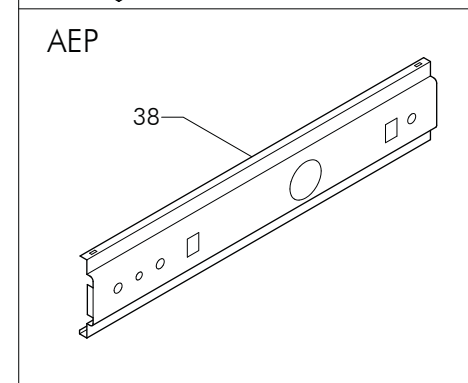

Pos	Cod.	Denominazione - IT -	Denomination - GB -	Denomination - FR -	Denomination - DE -
30	23420	VITE TE OTTONE M6X12 NICHELATA	M6X12NICKEL-PLATED BRASS HEX.HEAD SCREW	VIS TH LAITON M6X12 NICKEELE	SECHSKANTSCHRAUBE AUS MESSING M6X12
31	15486002	TAPPO FORO INTERRUPTORE	SWITCH HOLE PLUG	CAPUCHON TROU INTERRUPT.	ABDECKUNG SCHALTERLOCH
32	15318	PIEDINO REGOLABILE INOX/SAT H55/69	ADJUSTABLE FOOT H55/69	PIED REGLABLE H55/69	REGELBARER FUSS H55/69
32	15321	PIEDINO REGOLABILE INOX/SAT H88/102	ADJUSTABLE FOOT H88/102	PIED REGLABLE H88/102	REGELBARER FUSS H88/102
33	77741	GUIDA DESTRA-SINISTRA BACINELLA	R-L BASIN GUIDE FOR FRAMES	GUIDE DX-SX CUVE X CHASSIS	FÜHRUNG RECHTS-LINKS SCHALE FÜR RAH
34	72700	COPRIGRUPPO AL/1 ARGENTA INOX LUC.	S.STEEL GROUP-COVER AL/1 ARGENTA	COUVRE-GROUPE INOX AL/1 ARGENTA	STAHL/GRUPPENDECKEL AL/1 ARGENTA
34	72701	COPRIGRUPPO AL/2 ARGENTA INOX LUC.	S.STEEL GROUP-COVER AL/2 ARGENTA	COUVRE-GROUPE INOX AL/2 ARGENTA	STAHL/GRUPPENDECKEL AL/2 ARGENTA
34	72702	COPRIGRUPPO AL/3 ARGENTA INOX LUC.	S.STEEL GROUP-COVER AL/3 ARGENTA	COUVRE-GROUPE INOX AL/3 ARGENTA	STAHL/GRUPPENDECKEL AL/3 ARGENTA
34	72703	COPRIGRUPPO AL/4 ARGENTA INOX LUC.	S.STEEL GROUP-COVER AL/4 ARGENTA	COUVRE-GROUPE INOX AL/4 ARGENTA	STAHL/GRUPPENDECKEL AL/4 ARGENTA
35	70702	FRONT.AL/1 ARG.ROSA	FRONT PANEL AL/1 ARGENTA PINK	PANNEAU FRONTAL AL/1 ARGENTA ROSE	STIRNTAFEL AL/1 ARGENTA ROSA
35	70712	FRONT.AL/2 ARG.ROSA	FRONT PANEL AL/2 ARGENTA PINK	PANNEAU FRONTAL AL/2 ARGENTA ROSE	STIRNTAFEL AL/2 ARGENTA ROSA
35	70722	FRONT.AL/3 ARG.ROSA	FRONT PANEL AL/3 ARGENTA PINK	PANNEAU FRONTAL AL/3 ARGENTA ROSE	STIRNTAFEL AL/3 ARGENTA ROSA
35	70732	FRONT.AL/4 ARG.ROSA	FRONT PANEL AL/4 ARGENTA PINK	PANNEAU FRONTAL AL/4 ARGENTA ROSE	STIRNTAFEL AL/4 ARGENTA ROSA
36	60115	SUPPORTO MANOMETRO	GAUGE SUPPORT	SUPPORT MANOMETRE	MANOMETERHALTER
37	21101	MANOMETRO 3 ATM	PRESSURE GAUGE 3 ATM	MANOMETRE 3 ATM	MANOMETER 3 ATM
38	70742	FRONT.AEP/1 ARG.ROSA	FRONT PANEL AEP/1 ARGENTA PINK	PANNEAU FRONTAL AEP/1 ARGENTA ROSE	STIRNTAFEL AEP/1 ARGENTA ROSA
38	70752	FRONT.AEP/2 ARG.ROSA	FRONT PANEL AEP/2 ARGENTA PINK	PANNEAU FRONTAL AEP/2 ARGENTA ROSE	STIRNTAFEL AEP/2 ARGENTA ROSA
38	70757	FRONT.AEP/2 ARG.ROSA SCTV	FRONT PANEL AEP/2 X C.W. ARG.PINK	PANNEAU FRONT.AEP/2 X C-T ARG.ROSE	STIRNTAFEL AEP/2 X T.W. ARG.ROSA
38	70762	FRONT.AEP/3 ARG.ROSA	FRONT PANEL AEP/3 ARGENTA PINK	PANNEAU FRONTAL AEP/3 ARGENTA ROSE	STIRNTAFEL AEP/3 ARGENTA ROSA
38	70767	FRONT.AEP/3 ARG.ROSA SCTV	FRONT PANEL AEP/3 X C.W. ARG.PINK	PANNEAU FRONT.AEP/3 X C-T ARG.ROSE	STIRNTAFEL AEP/3 X T.W. ARG.ROSA
38	70772	FRONT.AEP/4 ARG.ROSA	FRONT PANEL AEP/4 ARGENTA PINK	PANNEAU FRONTAL AEP/4 ARGENTA ROSE	STIRNTAFEL AEP/4 ARGENTA ROSA
38	70777	FRONT.AEP/4 ARG.ROSA SCTV	FRONT PANEL AEP/4 X C.W. PINK	PANNEAU FRONTAL AEP/4 X C.T. ROSE	STIRNTAFEL AEP/4 X T.W. ROSA
38	70782	FRONT.AEP/JUN.ARG.ROSA	FRONT PANEL AEP/JUN ARGENTA PINK	PANNEAU FRONT. AEP/JUN ARGENTA ROSE	STIRNTAFEL AEP/JUN ARGENTA ROSA
38	70787	FRONT.AEP/JUN.ARG.ROSA M.I.	FRONT PANEL AEP/JUN ARGENTA PINK	PANN.FRONT. AEP/JUN ARGENTA ROSE	STIRNTAFEL AEP/JUN ARGENTA ROSA
39	70792	FRONT.AEAP/SAE 1GR ARG.ROSA	PANEL AEAP/SAE 1GR ARGENTA PINK	PANNEAU AEAP/SAE 1GR ARGENTA ROSE	TAFEL AEAP/SAE 1GR ARGENTA ROSA
39	70802	FRONT.AEAP/SAE 2GR ARG.ROSA	PANEL AEAP/SAE 2GR ARGENTA PINK	PANNEAU AEAP/SAE 2GR ARGENTA ROSE	TAFEL AEAP/SAE 2GR ARGENTA ROSA
39	70807	FRONT.AEAP/SAE 2GR ARG.ROSA SCTV	FR. PANEL AEAP/SAE 2GRXCW ARG.PINK	PANNEAU FRONT.AEAP/SAE 2GRXCT ARG.R	STIRNTAFEL AEAP/SAE 2GRXTW ARG.ROSA
39	70812	FRONT.AEAP/SAE 3GR ARG.ROSA	PANEL AEAP/SAE 3GR ARGENTA PINK	PANNEAU AEAP/SAE 3GR ARGENTA ROSE	TAFEL AEAP/SAE 3GR ARGENTA ROSA
39	70817	FRONT.AEAP/SAE 3GR ARG.ROSA SCTV	FR.PANEL AEAP/SAE 3GRXCW ARG.PINK	PANN.FRONT.AEAP/SAE 3GRXCT ARG.ROSE	STIRNTAFEL AEAP/SAE 3GRXTW ARG.ROSA
39	70822	FRONT.AEAP-SAE/4 ARG.ROSA	PANEL AEAP/SAE 4GR ARGENTA PINK	PANNEAU AEAP/SAE 4GR ARGENTA ROSE	TAFEL AEAP/SAE 4GR ARGENTA ROSA
39	70827	FRONT.AEAP-SAE/4 ARG.ROSA SCTV	FRONT PANEL AEAP-SAE/4 X C.W. PINK	PANNEAU AEAP-SAE/4 X C.T. ROSE	STIRNTAFEL AEAP-SAE/4 X T.W. ROSA
39	70832	FRONT.AEAP/SAE JUN.ARG.ROSA	PANEL AEAP/SAE JUN ARGENTA PINK	PANNEAU AEAP/SAE JUN ARGENTA ROSE	TAFEL AEAP/SAE JUN ARGENTA ROSA
39	70837	FRONT.AEAP/SAE JUN.ARG.ROSA M.I	FRONT PANEL AEAP/SAE JUN AR PINK	PANN.FRONT. AEAP/SAE JUN AR ROSE	STIRNTAFEL AEAP/SAE JUN AR ROSA
40	21274	TIMER 220/240V AEA 97 922051	TIMER 220/240V	TIMER 220/240V	TIMER 220/240V
40	21275	TIMER 110/120V MOD.97 CON AEA CMA	TIMER 110/120V	TIMER 110/120V	TIMER 110/120V
41	18354	PULSANTIERA 4T+1 X MICRO 991063	TOUCH PAD 4T+1 FOR MICRO 991063	CLAVIER A TOUCHES 4T+1 MICRO 991063	DRUCKKNOPFTAFEL 4T+1 MICRO 991063
42	18365	PULSANTIERA TH SAE 220V 951735 *97	TOUCH PAD "TH" SAE 220V 951605	CLAVIER "TH" SAE 220V 951605	DRUCKKNOPFTAFEL "TH" SAE 220V
42	18366	PULSANTIERA TH SAE 110V 951736 *97	TOUCH PAD "TH" SAE 110V 951637	CLAVIER "TH" SAE 110V 951637	DRUCKKNOPFTAFEL "TH" SAE 110V