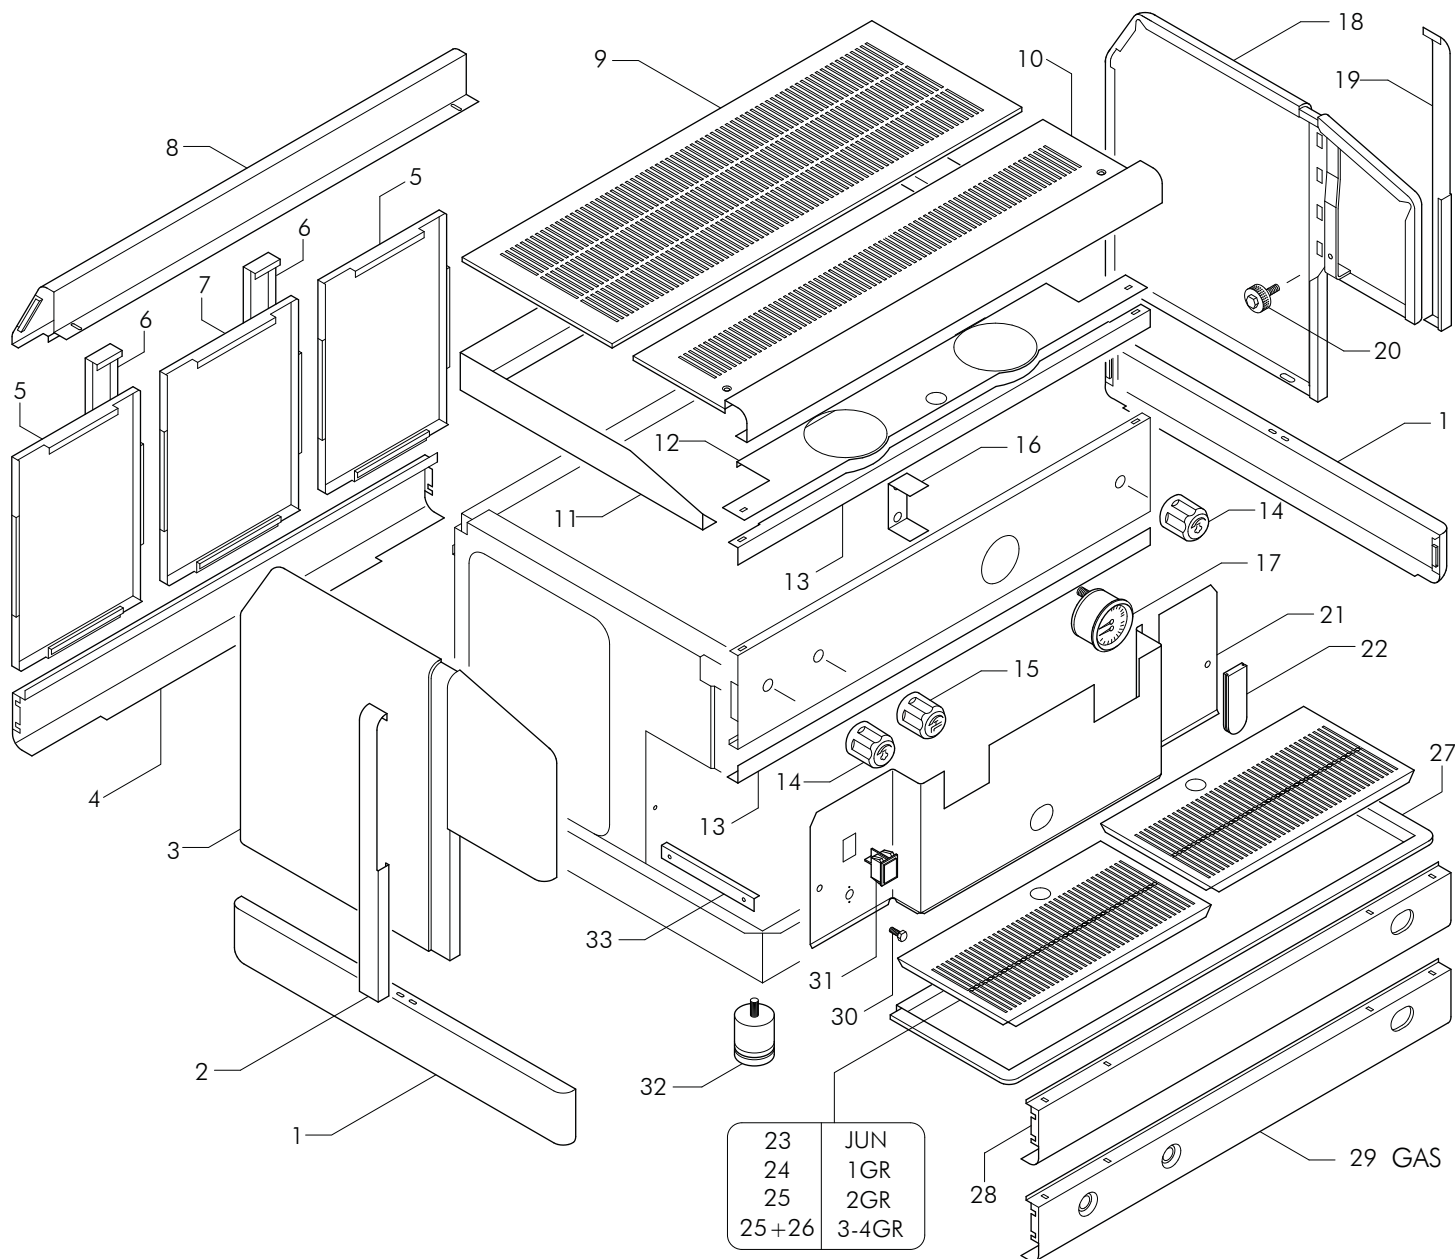

23	JUN
24	1GR
25	2GR
25+26	3-4GR

Pos	Cod.	Denominazione - IT -	Denomination - GB -	Denomination - FR -	Denomination - DE -
30	23420	VITE TE OTTONE M6X12 NICHELATA	M6X12NICKEL-PLATED BRASS HEX.HEAD SCREW	VIS TH LAITON M6X12 NICKEELE	SECHSKANTSCHRAUBE AUS MESSING M6X12
31	15486002	TAPPO FORO INTERRUPTORE	SWITCH HOLE PLUG	CAPUCHON TROU INTERRUPT.	ABDECKUNG SCHALTERLOCH
32	15318	PIEDINO REGOLABILE INOX/SAT H55/69	ADJUSTABLE FOOT H55/69	PIED REGLABLE H55/69	REGELBARER FUSS H55/69
32	15321	PIEDINO REGOLABILE INOX/SAT H88/102	ADJUSTABLE FOOT H88/102	PIED REGLABLE H88/102	REGELBARER FUSS H88/102
33	77741	GUIDA DESTRA-SINISTRA BACINELLA	R-L BASIN GUIDE FOR FRAMES	GUIDE DX-SX CUVE X CHASSIS	FÜHRUNG RECHTS-LINKS SCHALE FÜR RAH
34	72700	COPRIGRUPPO AL/1 ARGENTA INOX LUC.	S.STEEL GROUP-COVER AL/1 ARGENTA	COUVRE-GROUPE INOX AL/1 ARGENTA	STAHL/GRUPPENDECKEL AL/1 ARGENTA
34	72701	COPRIGRUPPO AL/2 ARGENTA INOX LUC.	S.STEEL GROUP-COVER AL/2 ARGENTA	COUVRE-GROUPE INOX AL/2 ARGENTA	STAHL/GRUPPENDECKEL AL/2 ARGENTA
34	72702	COPRIGRUPPO AL/3 ARGENTA INOX LUC.	S.STEEL GROUP-COVER AL/3 ARGENTA	COUVRE-GROUPE INOX AL/3 ARGENTA	STAHL/GRUPPENDECKEL AL/3 ARGENTA
34	72703	COPRIGRUPPO AL/4 ARGENTA INOX LUC.	S.STEEL GROUP-COVER AL/4 ARGENTA	COUVRE-GROUPE INOX AL/4 ARGENTA	STAHL/GRUPPENDECKEL AL/4 ARGENTA
35	70705	FRONT.AL/1 ARG.G/WINC	FRONT PANEL AL/1 ARGENTA WINCESTER	PANNEAU FRONTAL AL/1 ARGENTA WINCESTER	STIRNTAFEL AL/1 ARGENTA WINCESTER
35	70715	FRONT.AL/2 ARG.G/WINC	FRONT PANEL AL/2 ARGENTA WINCESTER	PANNEAU FRONTAL AL/2 ARGENTA WINCESTER	STIRNTAFEL AL/2 ARGENTA WINCESTER
35	70725	FRONT.AL/3 ARG.G/WINC	FRONT PANEL AL/3 ARGENTA WINCESTER	PANNEAU FRONTAL AL/3 ARGENTA WINCESTER	STIRNTAFEL AL/3 ARGENTA WINCESTER
35	70735	FRONT.AL/4 ARG.G/WINC	FRONT PANEL AL/4 ARGENTA WINCESTER	PANNEAU FRONTAL AL/4 ARGENTA WINCESTER	STIRNTAFEL AL/4 ARGENTA WINCESTER
36	60115	SUPPORTO MANOMETRO	GAUGE SUPPORT	SUPPORT MANOMETRE	MANOMETERHALTER
37	21101	MANOMETRO 3 ATM	PRESSURE GAUGE 3 ATM	MANOMETRE 3 ATM	MANOMETER 3 ATM
38	70745	FRONT.AEP/1 ARG.G/WINC	FRONT PANEL AEP/1 ARGENTA WINCESTER	PANNEAU FRONTAL AEP/1 ARGENTA WINCESTER	STIRNTAFEL AEP/1 ARGENTA WINCESTER
38	70755	FRONT.AEP/2 ARG.G/WINC	FRONT PANEL AEP/2 ARGENTA WINCESTER	PANNEAU FRONTAL AEP/2 ARGENTA WINCESTER	STIRNTAFEL AEP/2 ARGENTA WINCESTER
38	70760	FRONT.AEP/2 ARG.G/WINC SCTV	FRONT PANEL AEP/2 X C.W. ARG.WINCESTER	PANNEAU FRONTAL AEP/2 X C-T ARG.WINC.	STIRNTAFEL AEP/2 X T.W.ARG.WINCESTER
38	70765	FRONT.AEP/3 ARG.G/WINC	FRONT PANEL AEP/3 ARGENTA WINCESTER	PANNEAU FRONTAL AEP/3 ARGENTA WINCESTER	STIRNTAFEL AEP/3 ARGENTA WINCESTER
38	70770	FRONT.AEP/3 ARG.G/WINC SCTV	FRONT PANEL AEP/3 X C.W.ARGENTA WINC.	PANNEAU FRONTAL AEP/3 X C-T ARG.WINC.	STIRNTAFEL AEP/3 X T.W.ARG.WINCESTER
38	70775	FRONT.AEP/4 ARG.G/WINC	FRONT PANEL AEP/4 ARGENTA WINCESTER	PANNEAU FRONTAL AEP/4 ARGENTA WINCESTER	STIRNTAFEL AEP/4 ARGENTA WINCESTER
38	70780	FRONT.AEP/4 ARG.G/WINC SCTV	FRONT PANEL AEP/4 X C.W. WINCESTER	PANNEAU FRONTAL AEP/4 X C.T. WINCESTER	STIRNTAFEL AEP/4 X C.T. WINCESTER
39	70796	FRONT.AEAP/SAE 1GR ARG.G/WINC	PANEL AEAP/SAE 1GR ARGENTA WINCESTER	PANNEAU AEAP/SAE 1GR ARGENTA WINCESTER	STRINTAFEL AEAP/SAE 1GR ARGENTA WINCESTER
39	708050	FRONT.AEAP/SAE 2GR ARG.G/WINC	PANEL AEAP/SAE 2GR ARGENTA WINCESTER	PANNEAU AEAP/SAE 2GR ARGENTA WINCESTER	STRINTAFEL AEAP/SAE 2GR ARGENTA WINCESTER
39	70809	FRONT.AEAP/SAE 2GR ARG.G/WINC SCTV	FRONT PANEL AEAP/SAE 2GRXCW ARG.WINC.	PANNEAU AEAP/SAE 2GRXCT ARG.WINCESTER	STRINTAFEL AEAP/SAE 2GRXTW ARG.WINCESTER
39	70815	FRONT.AEAP/SAE 3GR ARG.G/WINC	PANEL AEAP/SAE 3GR ARGENTA WINCESTER	PANNEAU AEAP/SAE 3GR ARGENTA WINCESTER	STIRNTAFEL AEAP/SAE 3GR ARGENTA WINCESTER
39	70819	FRONT.AEAP/SAE 3GR ARG.G/WINC SCTV	PANEL AEAP/SAE 3GRXCW ARG.WINCESTER	PANNEAU AEAP/SAE 3GRXCT ARG.WINCESTER	STRINTAFEL AEAP/SAE 3GRXTW ARG.WINCESTER
39	70825	FRONT.AEAP-SAE/4 ARG.G/WINC	PANEL AEAP/SAE 4GR ARGENTA WINCESTER	PANNEAU AEAP/SAE 4GR ARGENTA WINCESTER	STIRNTAFEL AEAP/SAE 4GR ARGENTA WINCESTER
39	70830	FRONT.AEAP-SAE/4 ARG.G/WINC SCTV	FRONT PANEL AEAP/SAE 4GR X CW WINCESTER	PANNEAU FRONTAL AEAP/SAE 4GR X CT	STIRNTAFEL AEAP/SAE 4GR X TW WINCESTER
39	70835	FRONT.AEAP/SAE JUN ARG.G/WINC	FRONT PANEL AEAP/SAE JUN ARG.WINCESTER	PANNEAU FRONTAL AEAP/SAE JUN ARG.	STIRNTAFEL AEAP/SAE JUN ARG.WINCESTER
39	70840	FRONT.AEAP/SAE JUN ARG.G/WINC M.I	FRONT PANEL AEAP/SAE JUN ARG.M.I.WINC.	PANNEAU FRONTAL AEAP/SAE JUN	STIRNTAFEL AEAP/SAE JUN ARG.M.I.WINC.
40	21274	TIMER 220/240V AEA 97 922051	TIMER 220/240V	TIMER 220/240V	TIMER 220/240V
40	21275	TIMER 110/120V MOD.97 CON AEA CMA	TIMER 110/120V	TIMER 110/120V	TIMER 110/120V
41	18354	PULSANTIERA 4T+1 X MICRO 991063	TOUCH PAD 4T+1 FOR MICRO 991063	CLAVIER A TOUCHES 4T+1 MICRO 991063	DRUCKKNOPFTAFEL 4T+1 MICRO 991063
42	18365	PULSANTIERA TH SAE 220V 951735 *97	TOUCH PAD "TH" SAE 220V 951605	CLAVIER "TH" SAE 220V 951605	DRUCKKNOPFTAFEL "TH" SAE 220V
42	18366	PULSANTIERA TH SAE 110V 951736 *97	TOUCH PAD "TH" SAE 110V 951637	CLAVIER "TH" SAE 110V 951637	DRUCKKNOPFTAFEL "TH" SAE 110V