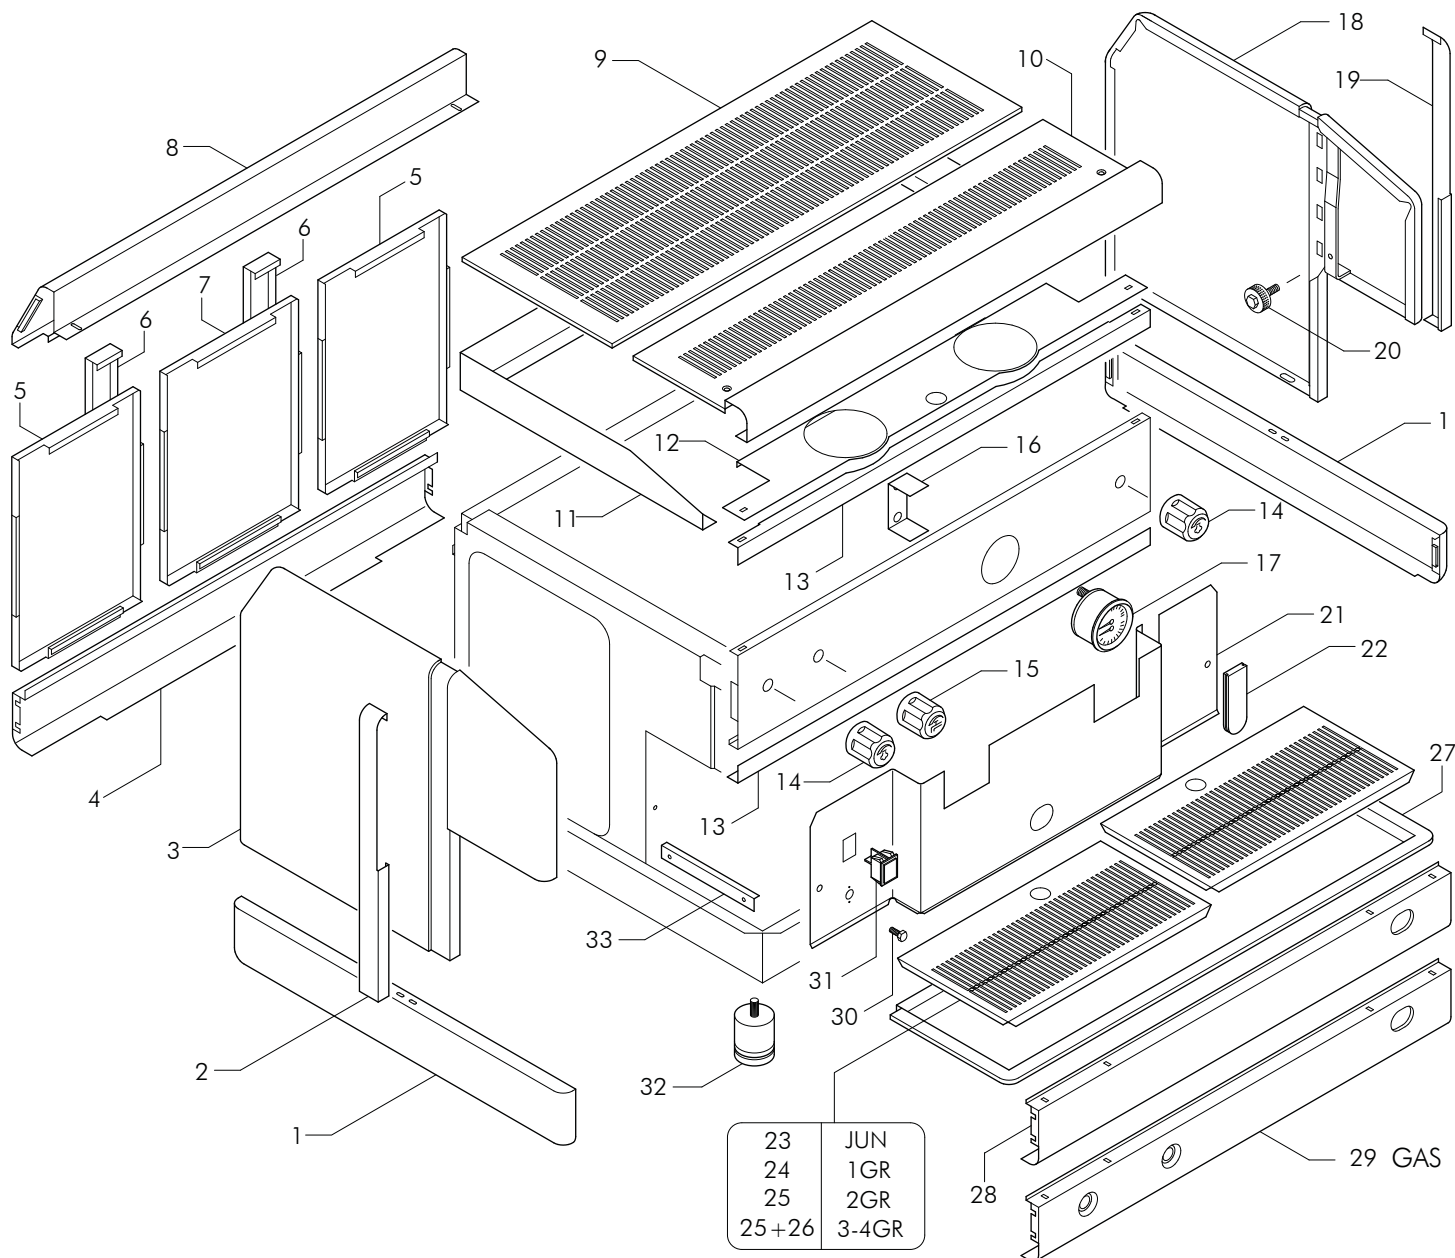

Pos	Cod.	Denominazione - IT -	Denomination - GB -	Denomination - FR -	Denomination - DE -
13	775703	PROF.FRONT.1GR RAME ARGENTA	SURROUND X PANEL 1GR ARGENTA COPPER	PROFILS X PANNEAU 1GR ARGENTA CUIVRE	PROFIL X TAFEL 1GR ARGENTA KUPFER
13	775713	PROF.FRONT.2GR RAME ARGENTA	SURROUND X PANEL 2GR ARGENTA COPPER	PROFILS X PANNEAU 2GR ARGENTA CUIVRE	PROFIL X TAFEL 2GR ARGENTA KUPFER
13	775723	PROF.FRONT.3GR RAME ARGENTA	SURROUND X PANEL 3GR ARGENTA COPPER	PROFILS X PANNEAU 3GR ARGENTA CUIVRE	PROFIL X TAFEL 3GR ARGENTA KUPFER
13	775733	PROF.FRONT.4GR RAME ARGENTA	SURROUND X PANEL 4GR ARGENTA COPPER	PROFILS X PANNEAU 4GR ARGENTA CUIVRE	PROFIL X TAFEL 4GR ARGENTA KUPFER
13	775743	PROF.FRONT.JUN.RAME ARGENTA	SURROUND X PANEL JUN ARGENTA COPPER	PROFILS X PANNEAU JUN ARGENTA CUIVRE	PROFIL X TAFEL JUN ARGENTA KUPFER
14	15265	MANOPOLA RUBINETTO VAPORE	STEAM TAP KNOB	POIGNEE ROBINET VAPEUR	DAMPFHAHNGRIF
15	15264	MANOPOLA RUBINETTO H2O	WATER TAP KNOB	POIGNEE ROBINET EAU	WASSERHAHNGRIF
16	60110	SUPPORTO MANOMETRO ER	GAUGE SUPPORT - DISTRIBUTION	SUPPORT MANOMETRE - DEBIT	MANOMETERHALTER - AUSGABE
17	21104	MANOMETRO D.SCALA "A" OTTONE	PRESSURE GAUGE D 'A' - BRASS	MANOMETRE 'A' - ASTORIA LAITON	MANOMETER 'A' - ASTORIA MESSING
18	73142	FIANCO DX ARGENTA OTTONE	RIGHT SIDE PANEL ARGENTA BRASS	COTE DROIT ARGENTA LAITON	RECHTE SEITE ARGENTA MESSING
19	77492	PROF.FIANCO DX ARGENTA RAME	SURROUND FOR RIGHT SIDE ARG.COPPER	PROFILS POUR COTE DROIT ARG.CUIVRE	PROFIL FUR RECHTE SEITE ARG.KUPFER
20	23100	POMELLO FISSAGGIO FIANCHETTO FE/Z	SIDE FIXING SCREW FE/Z	POMMEAU DE FIXAGE FE/Z	BEFESTIGUNGSGRIF FE/Z
21	77845	COPRICALDAIA JUN OTTONE ARGENTA	BOILER COVER JUN.ARG. - BRASS	COUVRE-CHAUDIERE JUN.ARG. - LAITON	KESSELDECKEL JUN.ARG. - MESSING
21	77846	COPRICALDAIA 1GR ARGENTA OTTONE	BOILER COVER 1GR ARG. - BRASS	COUVRE-CHAUDIERE 1GR ARG. - LAITON	KESSELDECKEL 1GR ARG. - MESSING
21	77847	COPRICALDAIA 2GR ARGENTA OTTONE	BOILER COVER 2GR ARG. - BRASS	COUVRE-CHAUDIERE 2GR ARG. - LAITON	KESSELDECKEL 2GR ARG. - MESSING
21	77848	COPRICALDAIA 3GR ARGENTA OTTONE	BOILER COVER 3GR ARG. - BRASS	COUVRE-CHAUDIERE 3GR ARG. - LAITON	KESSELDECKEL 3GR ARG. - MESSING
21	77849	COPRICALDAIA 4GR ARGENTA OTTONE	BOILER COVER 4GR ARG. - BRASS	COUVRE-CHAUDIERE 4GR ARG. - LAITON	KESSELDECKEL 4GR ARG. - MESSING
22	21200	SEGNALIVELLO OVE TUV INCOLORE	LEVEL INDICATOR WINDOW OVE-TUV	INDICATEUR DE NIVEAU OVE-TUV	NIVEAUANZEIGER OVE-TUV
23	76152000	GRIGLIA INF.WN01 INOX LUC.316X201	LOWER GRILL 316X201 - SHINY S.STEEL	GRILLE INF.INOX 316X201	STAHL-UNTERGITTER 316X201
24	76153000	GRIGLIA INF.WN01 INOX LUC.456X201	LOWER GRILL 456X201 SHINY S.STEEL	GRILLE INF.INOX 456X201	STAHL-UNTERGITTER 456X201
25	76154000	GRIGLIA INF.DX WN01 IN/LUC.338.5X201	RIGHT LOWER GRILL -SHINY S.STEEL	GRILLE INF.DROIT INOX 338,5X201	STAHL-UNTER-RECHTEGITTER 338,5X201
25	76155000	GRIGLIA INF.SX WN01 IN/LUC.338.5X201	LEFT LOWER GRILL - SHINY S.STEEL	GRILLE INF.GAUCHE INOX 338,5X201	STAHL-UNTER-LINKEGITTER 338,5X201
26	76156000	GRIGLIA INF.WN01 INOX LUC. 253X201	LOWER GRILL 253X201 - SHINY S.STEEL	GRILLE INF.INOX 253X201	STAHL-UNTERGITTER 253X201
27	76094	BACINELLA JUN INOX LUCIDO	JUN GLOSSY STAINLESS STEEL TRAY	BASSINELLE JUN INOX BRILLANT	STAHLSCHALE JUN
27	76095	BACINELLA 1GR INOX LUCIDO	1GR GLOSSY STAINLESS STEEL TRAY	BASSINELLE 1GR INOX BRILLANT	STAHLSCHALE 1GR
27	76096	BACINELLA 2GR INOX LUCIDO	2GR GLOSSY STAINLESS STEEL TRAY	BASSINELLE 2GR INOX BRILLANT	STAHLSCHALE 2GR
27	76097	BACINELLA 3GR INOX LUCIDO	3GR GLOSSY STAINLESS STEEL TRAY	BASSINELLE 3GR INOX BRILLANT	STAHLSCHALE 3GR
27	76098	BACINELLA 4GR INOX LUCIDO	4GR GLOSSY STAINLESS STEEL TRAY	BASSINELLE 4GR INOX BRILLANT	STAHLSCHALE 4GR
28	77466	PROF.BAS.ANT.1GR AR/WN RAME	FRONT BASE SURROUND 1GR ARG.COPPER	PROFILS BASE ANT.1GR ARG.CUIVRE	STIRN-GRUNDPROFIL 1GR ARG.KUPFER
28	77467	PROF.BAS.ANT.2GR AR/WN RAME	FRONT BASE SURROUND 2GR ARG.COPPER	PROFILS BASE ANT.2GR ARG.CUIVRE	STIRN-GRUNDPROFIL 2GR ARG.KUPFER
28	77468	PROF.BAS.ANT.3GR AR/WN RAME	FRONT BASE SURROUND 3GR ARG.COPPER	PROFILS BASE ANT.3GR ARG.CUIVRE	STIRN-GRUNDPROFIL 3GR ARG.KUPFER
28	77469	PROF.BAS.ANT.4GR AR/WN RAME	FRONT BASE SURROUND 4GR ARG.COPPER	PROFILS BASE ANT.4GR ARG.CUIVRE	STIRN-GRUNDPROFIL 4GR ARG.KUPFER
28	77470	PROF.BAS.ANT.JUN.AR/WN RAME	FRONT BASE SURROUND JUN ARG.COPPER	PROFILS BASE ANT.JUN ARG.CUIVRE	STIRN-GRUNDPROFIL JUN ARG. KUPFER
29	774566	PROF.BAS.ANT.1GR AR/WN RAME GAS	BASE SURROUND 1GR ARG.COPPER X GAS	PROFILS BASE 1GR ARG.CUIVRE X GAZ	GRUNDPROFIL 1GR ARG.KUPFER X GAS
29	774567	PROF.BAS.ANT.2GR AR/WN RAME GAS	BASE SURROUND 2GR ARG.COPPER X GAS	PROFILS BASE 2GR ARG.CUIVRE X GAZ	GRUNDPROFIL 2GR ARG.KUPFER X GAS
29	774568	PROF.BAS.ANT.3GR AR/WN RAME GAS	BASE SURROUND 3GR ARG.COPPER X GAS	PROFILS BASE 3GR ARG.CUIVRE X GAZ	GRUNDPROFIL 3GR ARG.KUPFER X GAS
29	774569	PROF.BAS.ANT.4GR AR/WN RAME GAS	BASE SURROUND 4GR ARG.COPPER X GAS	PROFILS BASE 4GR ARG.CUIVRE X GAZ	GRUNDPROFIL 4GR ARG.KUPFER X GAS