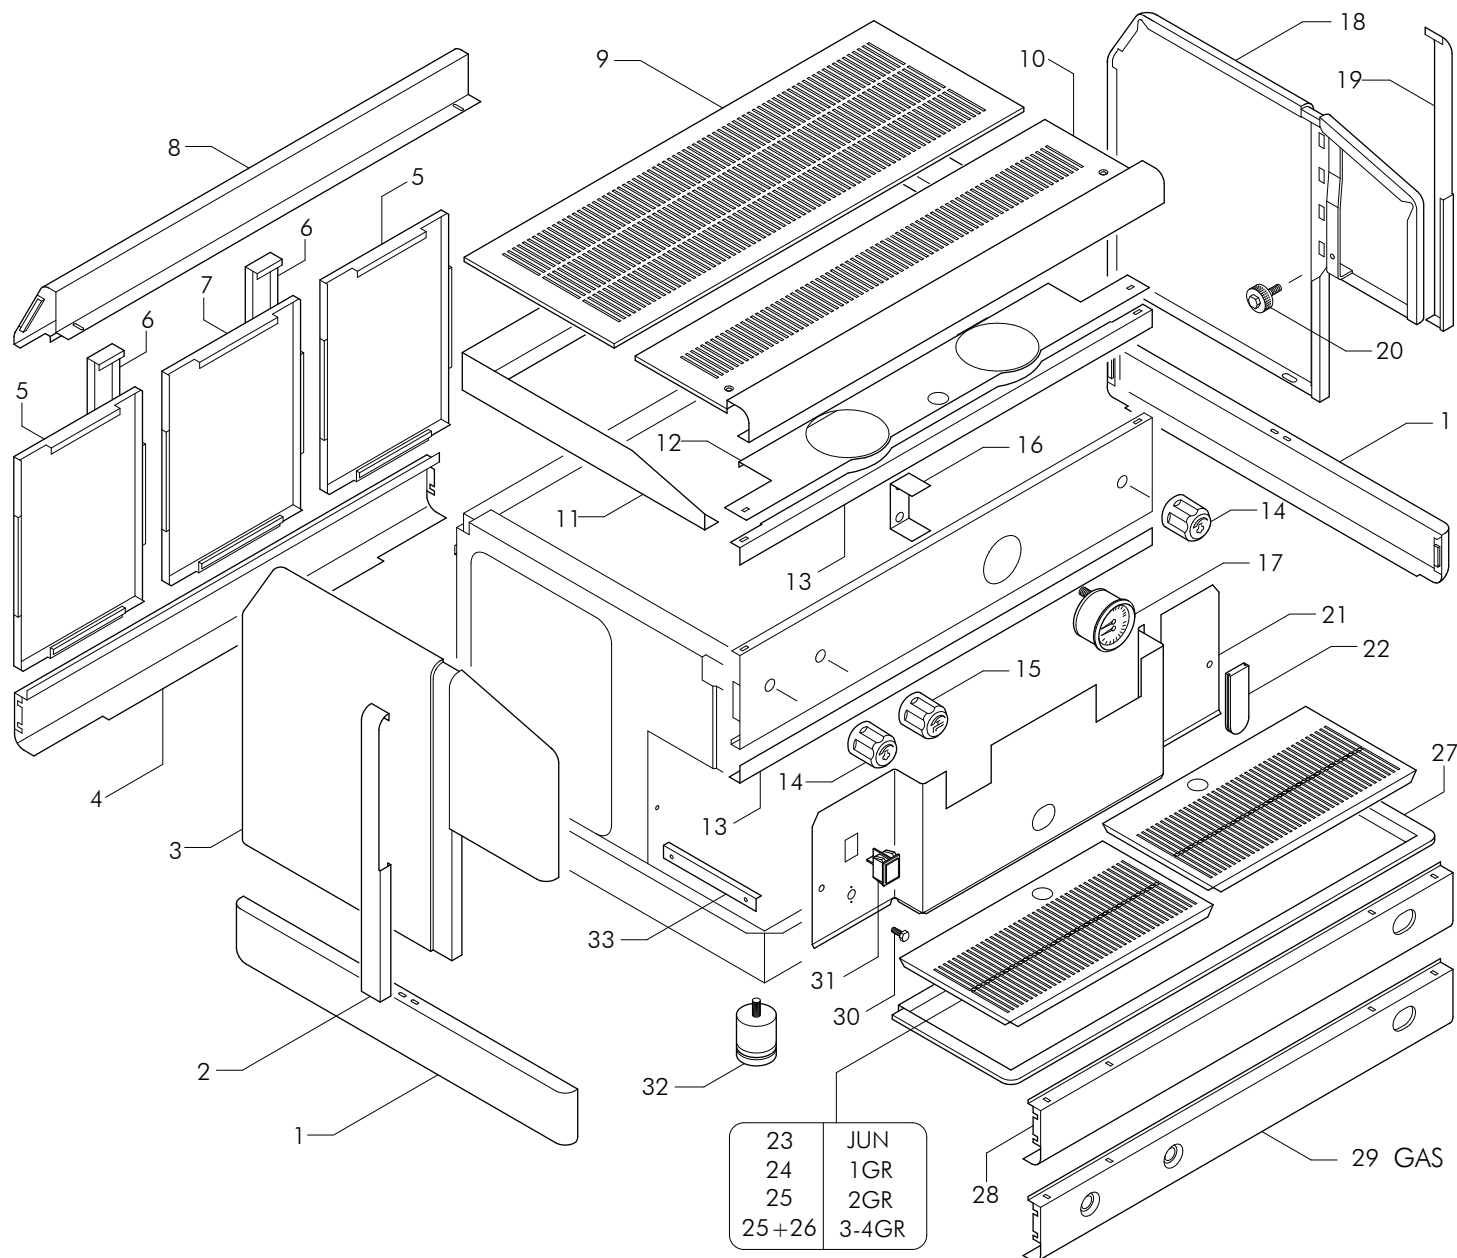

23	JUN
24	1GR
25	2GR
25+26	3-4GR