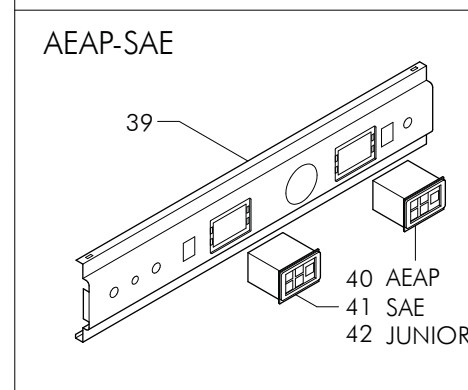

23	JUN
24	1GR
25	2GR
25+26	3-4GR