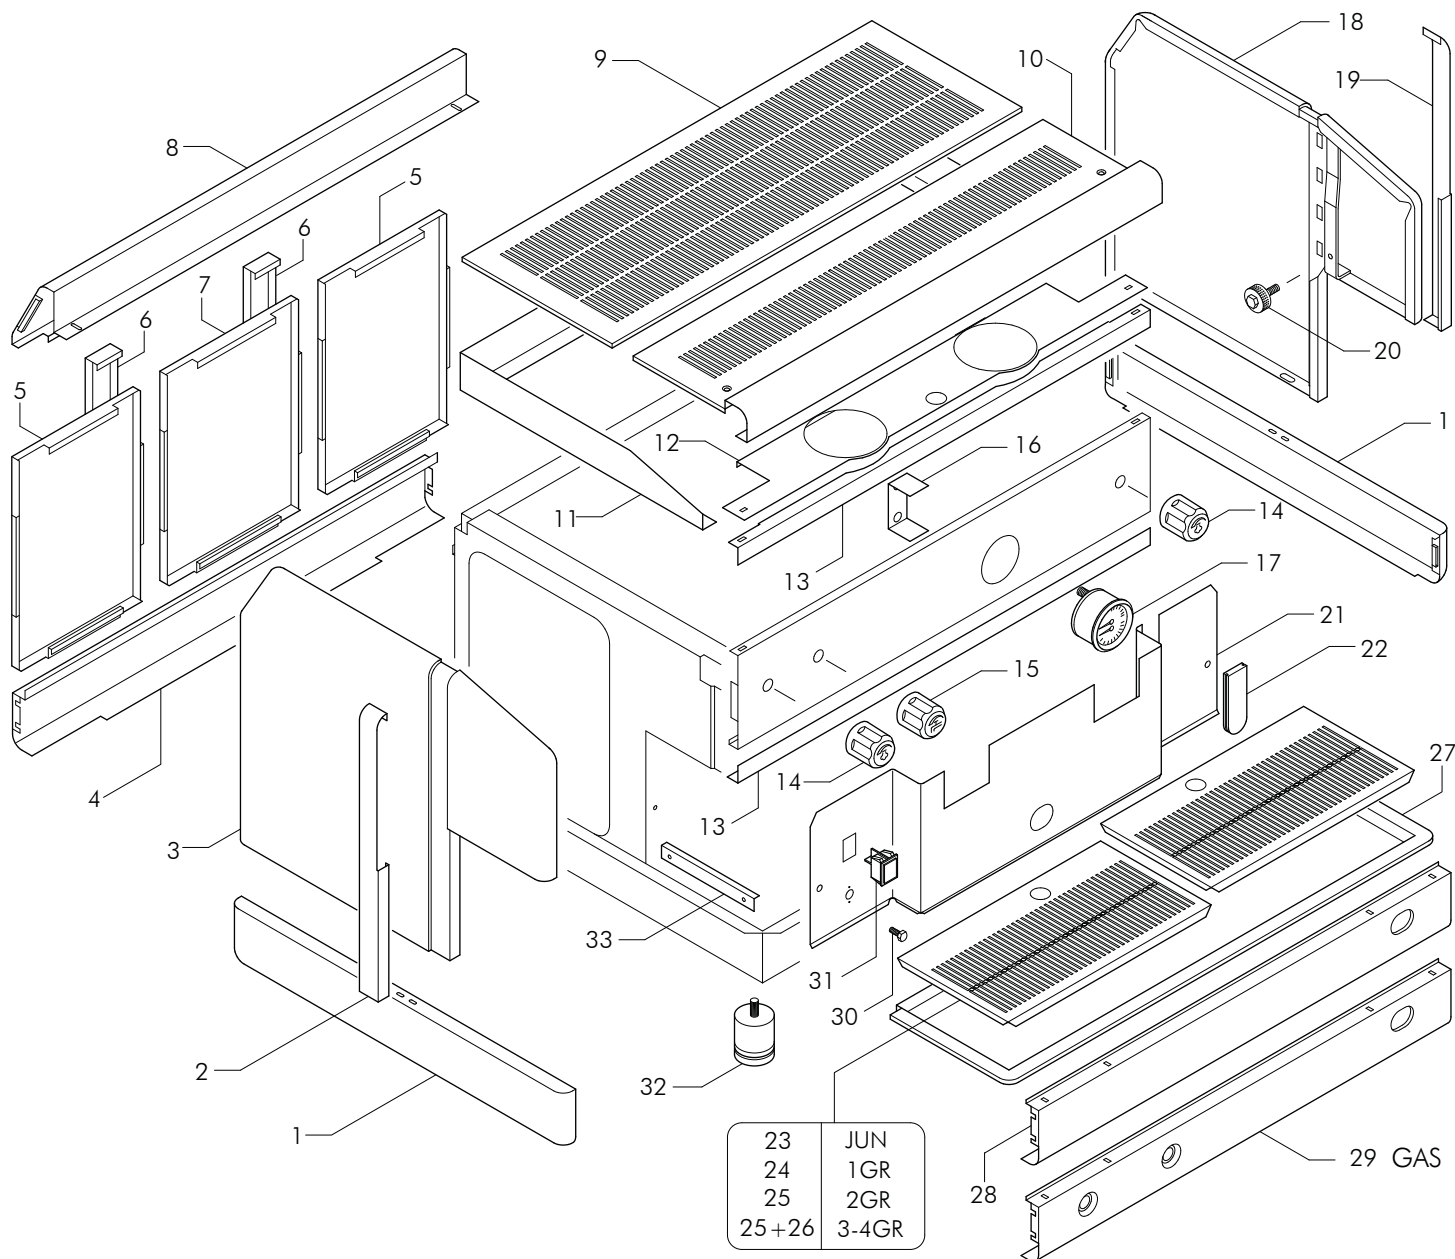

Pos	Cod.	Denominazione - IT -	Denomination - GB -	Denomination - FR -	Denomination - DE -
30	23420	VITE TE OTTONE M6X12 NICHELATA	M6X12NICKEL-PLATED BRASS HEX.HEAD SCREW	VIS TH LAITON M6X12 NICKEELE	SECHSKANTSCHRAUBE AUS MESSING M6X12
31	15486002	TAPPO FORO INTERRUPTORE	SWITCH HOLE PLUG	CAPUCHON TROU INTERRUPT.	ABDECKUNG SCHALTERLOCH
32	15318	PIEDINO REGOLABILE INOX/SAT H55/69	ADJUSTABLE FOOT H55/69	PIED REGLABLE H55/69	REGELBARER FUSS H55/69
32	15321	PIEDINO REGOLABILE INOX/SAT H88/102	ADJUSTABLE FOOT H88/102	PIED REGLABLE H88/102	REGELBARER FUSS H88/102
33	77741	GUIDA DESTRA-SINISTRA BACINELLA	R-L BASIN GUIDE FOR FRAMES	GUIDE DX-SX CUVE X CHASSIS	FÜHRUNG RECHTS-LINKS SCHALE FÜR RAH
34	72700	COPRIGRUPPO AL/1 ARGENTA INOX LUC.	S.STEEL GROUP-COVER AL/1 ARGENTA	COUVRE-GROUPE INOX AL/1 ARGENTA	STAHL/GRUPPENDECKEL AL/1 ARGENTA
34	72701	COPRIGRUPPO AL/2 ARGENTA INOX LUC.	S.STEEL GROUP-COVER AL/2 ARGENTA	COUVRE-GROUPE INOX AL/2 ARGENTA	STAHL/GRUPPENDECKEL AL/2 ARGENTA
34	72702	COPRIGRUPPO AL/3 ARGENTA INOX LUC.	S.STEEL GROUP-COVER AL/3 ARGENTA	COUVRE-GROUPE INOX AL/3 ARGENTA	STAHL/GRUPPENDECKEL AL/3 ARGENTA
34	72703	COPRIGRUPPO AL/4 ARGENTA INOX LUC.	S.STEEL GROUP-COVER AL/4 ARGENTA	COUVRE-GROUPE INOX AL/4 ARGENTA	STAHL/GRUPPENDECKEL AL/4 ARGENTA
35	70702	FRONT.AL/1 ARG.ROSA	FRONT PANEL AL/1 ARGENTA PINK	PANNEAU FRONTAL AL/1 ARGENTA ROSE	STIRNTAFEL AL/1 ARGENTA ROSA
35	70712	FRONT.AL/2 ARG.ROSA	FRONT PANEL AL/2 ARGENTA PINK	PANNEAU FRONTAL AL/2 ARGENTA ROSE	STIRNTAFEL AL/2 ARGENTA ROSA
35	70722	FRONT.AL/3 ARG.ROSA	FRONT PANEL AL/3 ARGENTA PINK	PANNEAU FRONTAL AL/3 ARGENTA ROSE	STIRNTAFEL AL/3 ARGENTA ROSA
35	70732	FRONT.AL/4 ARG.ROSA	FRONT PANEL AL/4 ARGENTA PINK	PANNEAU FRONTAL AL/4 ARGENTA ROSE	STIRNTAFEL AL/4 ARGENTA ROSA
36	60115	SUPPORTO MANOMETRO	GAUGE SUPPORT	SUPPORT MANOMETRE	MANOMETERHALTER
37	21101	MANOMETRO 3 ATM	PRESSURE GAUGE 3 ATM	MANOMETRE 3 ATM	MANOMETER 3 ATM
38	70742	FRONT.AEP/1 ARG.ROSA	FRONT PANEL AEP/1 ARGENTA PINK	PANNEAU FRONTAL AEP/1 ARGENTA ROSE	STIRNTAFEL AEP/1 ARGENTA ROSA
38	70752	FRONT.AEP/2 ARG.ROSA	FRONT PANEL AEP/2 ARGENTA PINK	PANNEAU FRONTAL AEP/2 ARGENTA ROSE	STIRNTAFEL AEP/2 ARGENTA ROSA
38	70757	FRONT.AEP/2 ARG.ROSA SCTV	FRONT PANEL AEP/2 X C.W. ARG.PINK	PANNEAU FRONT.AEP/2 X C-T ARG.ROSE	STIRNTAFEL AEP/2 X T.W. ARG.ROSA
38	70762	FRONT.AEP/3 ARG.ROSA	FRONT PANEL AEP/3 ARGENTA PINK	PANNEAU FRONTAL AEP/3 ARGENTA ROSE	STIRNTAFEL AEP/3 ARGENTA ROSA
38	70767	FRONT.AEP/3 ARG.ROSA SCTV	FRONT PANEL AEP/3 X C.W. ARG.PINK	PANNEAU FRONT.AEP/3 X C-T ARG.ROSE	STIRNTAFEL AEP/3 X T.W. ARG.ROSA
38	70772	FRONT.AEP/4 ARG.ROSA	FRONT PANEL AEP/4 ARGENTA PINK	PANNEAU FRONTAL AEP/4 ARGENTA ROSE	STIRNTAFEL AEP/4 ARGENTA ROSA
38	70777	FRONT.AEP/4 ARG.ROSA SCTV	FRONT PANEL AEP/4 X C.W. PINK	PANNEAU FRONTAL AEP/4 X C.T. ROSE	STIRNTAFEL AEP/4 X T.W. ROSA
38	70782	FRONT.AEP/JUN.ARG.ROSA	FRONT PANEL AEP/JUN ARGENTA PINK	PANNEAU FRONT. AEP/JUN ARGENTA ROSE	STIRNTAFEL AEP/JUN ARGENTA ROSA
38	70787	FRONT.AEP/JUN.ARG.ROSA M.I.	FRONT PANEL AEP/JUN ARGENTA PINK	PANN.FRONT. AEP/JUN ARGENTA ROSE	STIRNTAFEL AEP/JUN ARGENTA ROSA
39	70792	FRONT.AEAP/SAE 1GR ARG.ROSA	PANEL AEAP/SAE 1GR ARGENTA PINK	PANNEAU AEAP/SAE 1GR ARGENTA ROSE	TAFEL AEAP/SAE 1GR ARGENTA ROSA
39	70802	FRONT.AEAP/SAE 2GR ARG.ROSA	PANEL AEAP/SAE 2GR ARGENTA PINK	PANNEAU AEAP/SAE 2GR ARGENTA ROSE	TAFEL AEAP/SAE 2GR ARGENTA ROSA
39	70807	FRONT.AEAP/SAE 2GR ARG.ROSA SCTV	FR. PANEL AEAP/SAE 2GRXCW ARG.PINK	PANNEAU FRONT.AEAP/SAE 2GRXCT ARG.R	STIRNTAFEL AEAP/SAE 2GRXTW ARG.ROSA
39	70812	FRONT.AEAP/SAE 3GR ARG.ROSA	PANEL AEAP/SAE 3GR ARGENTA PINK	PANNEAU AEAP/SAE 3GR ARGENTA ROSE	TAFEL AEAP/SAE 3GR ARGENTA ROSA
39	70817	FRONT.AEAP/SAE 3GR ARG.ROSA SCTV	FR.PANEL AEAP/SAE 3GRXCW ARG.PINK	PANN.FRONT.AEAP/SAE 3GRXCT ARG.ROSE	STIRNTAFEL AEAP/SAE 3GRXTW ARG.ROSA
39	70822	FRONT.AEAP-SAE/4 ARG.ROSA	PANEL AEAP/SAE 4GR ARGENTA PINK	PANNEAU AEAP/SAE 4GR ARGENTA ROSE	TAFEL AEAP/SAE 4GR ARGENTA ROSA
39	70827	FRONT.AEAP-SAE/4 ARG.ROSA SCTV	FRONT PANEL AEAP-SAE/4 X C.W. PINK	PANNEAU AEAP-SAE/4 X C.T. ROSE	STIRNTAFEL AEAP-SAE/4 X T.W. ROSA
39	70832	FRONT.AEAP/SAE JUN.ARG.ROSA	PANEL AEAP/SAE JUN ARGENTA PINK	PANNEAU AEAP/SAE JUN ARGENTA ROSE	TAFEL AEAP/SAE JUN ARGENTA ROSA
39	70837	FRONT.AEAP/SAE JUN.ARG.ROSA M.I	FRONT PANEL AEAP/SAE JUN AR PINK	PANN.FRONT. AEAP/SAE JUN AR ROSE	STIRNTAFEL AEAP/SAE JUN AR ROSA
40	21274	TIMER 220/240V AEA 97 922051	TIMER 220/240V	TIMER 220/240V	TIMER 220/240V
40	21275	TIMER 110/120V MOD.97 CON AEA CMA	TIMER 110/120V	TIMER 110/120V	TIMER 110/120V
41	18354	PULSANTIERA 4T+1 X MICRO 991063	TOUCH PAD 4T+1 FOR MICRO 991063	CLAVIER A TOUCHES 4T+1 MICRO 991063	DRUCKKNOPFTAFEL 4T+1 MICRO 991063
42	18365	PULSANTIERA TH SAE 220V 951735 *97	TOUCH PAD "TH" SAE 220V 951605	CLAVIER "TH" SAE 220V 951605	DRUCKKNOPFTAFEL "TH" SAE 220V
42	18366	PULSANTIERA TH SAE 110V 951736 *97	TOUCH PAD "TH" SAE 110V 951637	CLAVIER "TH" SAE 110V 951637	DRUCKKNOPFTAFEL "TH" SAE 110V