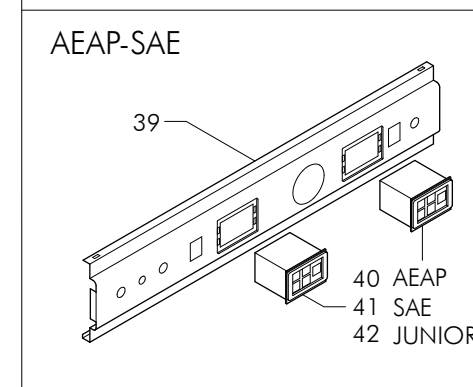

23	JUN
24	1GR
25	2GR
25+26	3-4GR