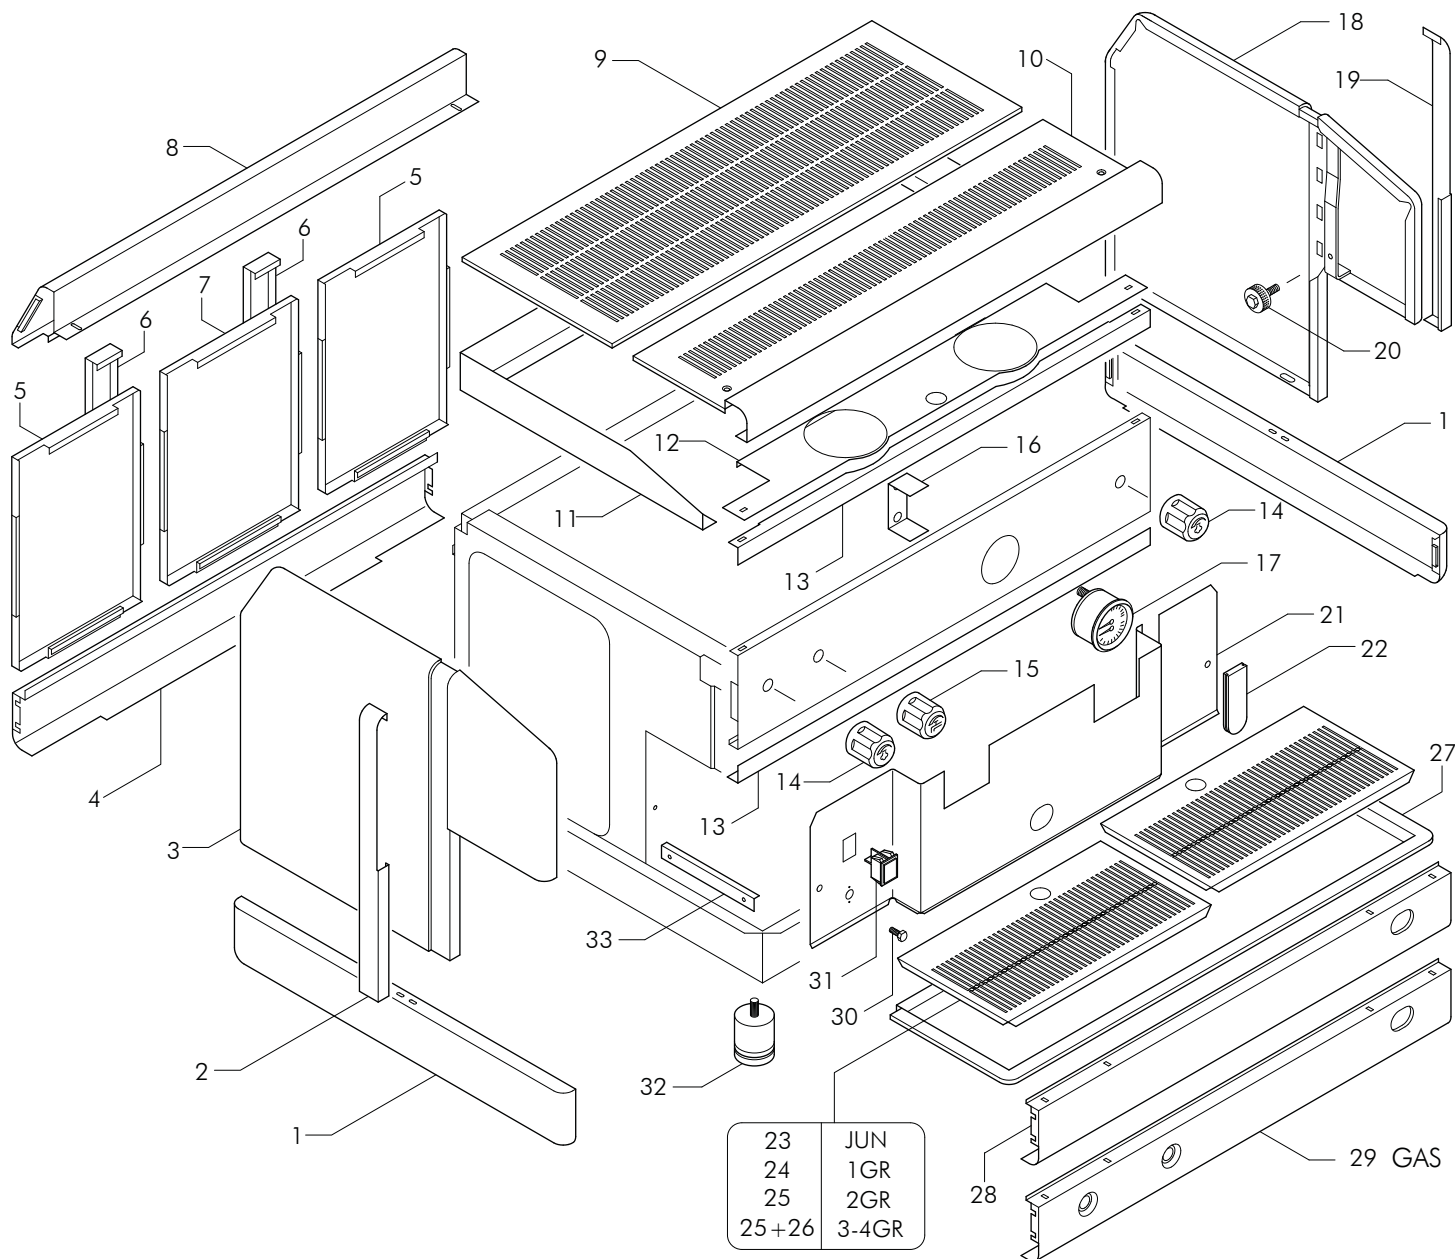

23	JUN
24	1GR
25	2GR
25+26	3-4GR