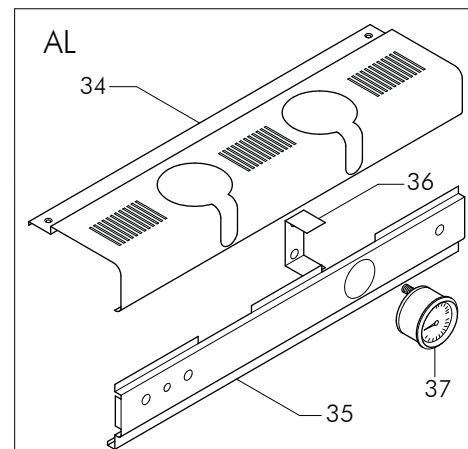

23	JUN
24	1GR
25	2GR
25+26	3-4GR