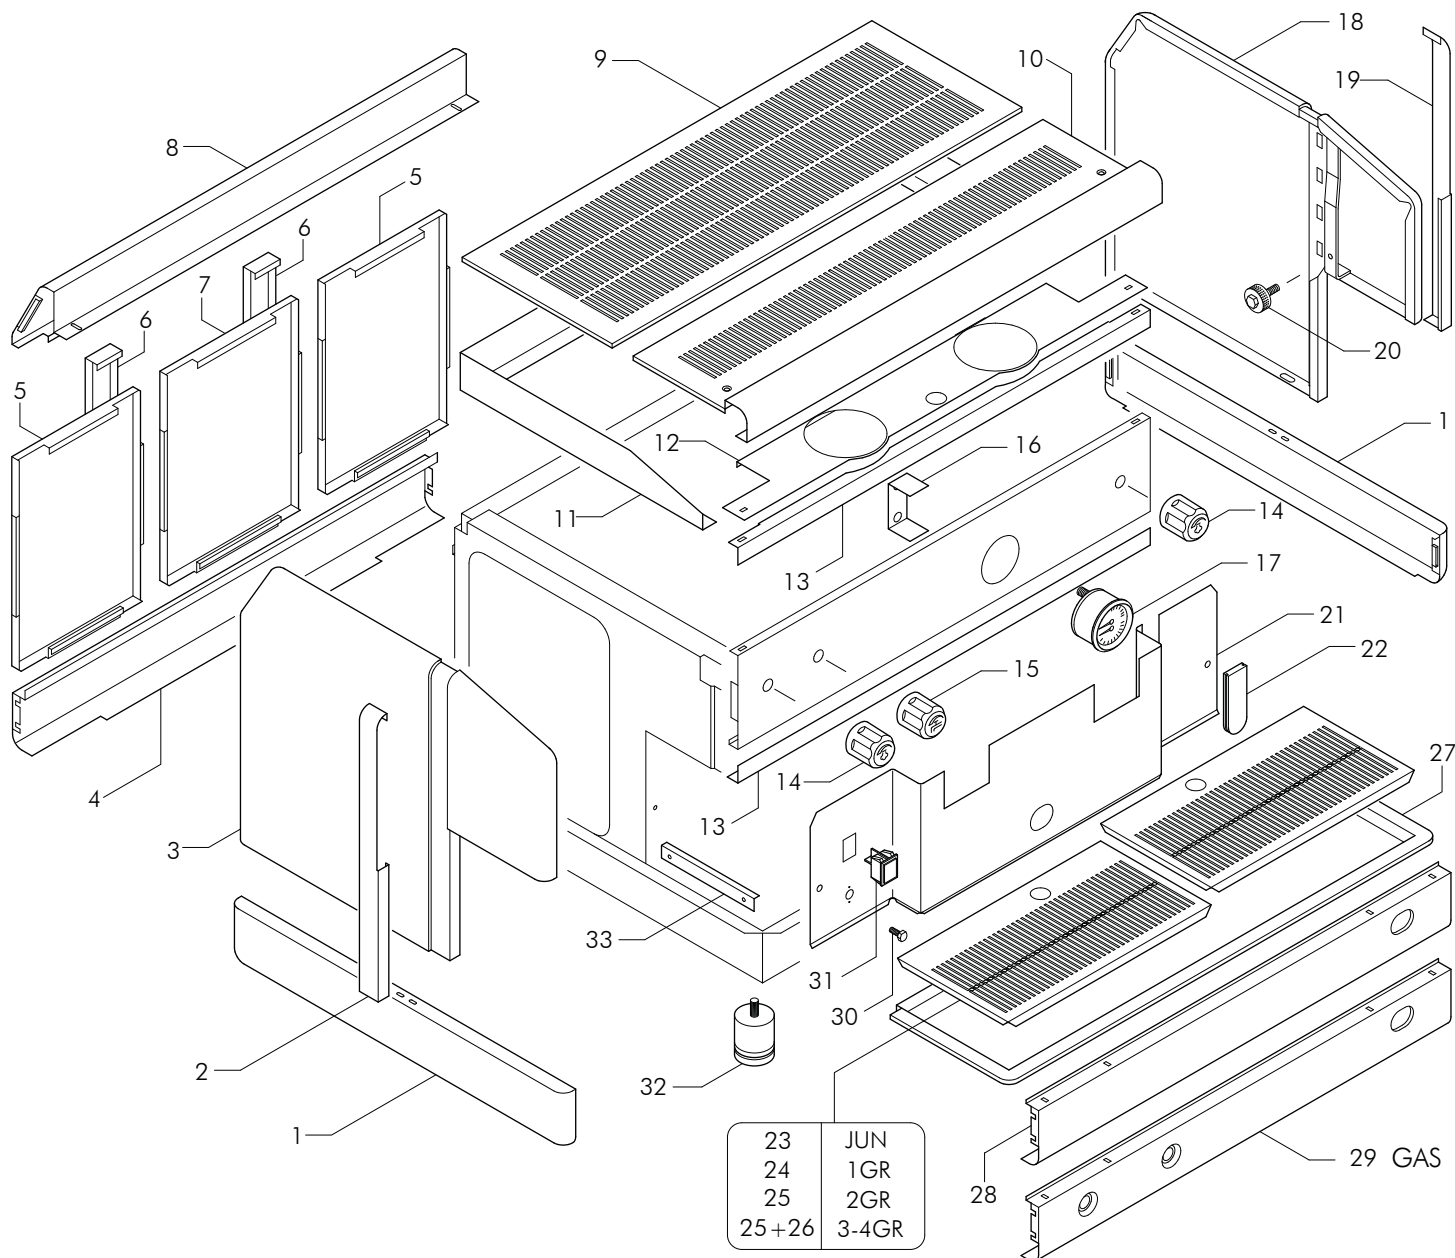

Pos	Cod.	Denominazione - IT -	Denomination - GB -	Denomination - FR -	Denomination - DE -
35	70704	FRONT.AL/1 ARG.INOX LUCIDO	FRONT PANEL AL/1 ARGENTA STEEL	PANNEAU FRONTAL AL/1 ARGENTA INOX	STIRNTAFEL AL/1 ARGENTA STAHL
35	70714	FRONT.AL/2 ARG.INOX LUCIDO	FRONT PANEL AL/2 ARGENTA STEEL	PANNEAU FRONTAL AL/2 ARGENTA INOX	STIRNTAFEL AL/2 ARGENTA STAHL
35	70724	FRONT.AL/3 ARG.INOX LUCIDO	FRONT PANEL AL/3 ARGENTA STEEL	PANNEAU FRONTAL AL/3 ARGENTA INOX	STIRNTAFEL AL/3 ARGENTA STAHL
35	70734	FRONT.AL/4 ARG.INOX LUCIDO	FRONT PANEL AL/4 ARGENTA STEEL	PANNEAU FRONTAL AL/4 ARGENTA INOX	STIRNTAFEL AL/4 ARGENTA STAHL
36	60115	SUPPORTO MANOMETRO	GAUGE SUPPORT	SUPPORT MANOMETRE	MANOMETERHALTER
37	21101	MANOMETRO 3 ATM	PRESSURE GAUGE 3 ATM	MANOMETRE 3 ATM	MANOMETER 3 ATM
38	70744	FRONT.AEP/1 ARG.INOX LUCIDO	FRONT PANEL AEP/1 ARGENTA STEEL	PANNEAU FRONTAL AEP/1 ARGENTA INOX	STIRNTAFEL AEP/1 ARGENTA STAHL
38	70754	FRONT.AEP/2 ARG.INOX LUCIDO	FRONT PANEL AEP/2 ARGENTA STEEL	PANNEAU FRONTAL AEP/2 ARGENTA INOX	STIRNTAFEL AEP/2 ARGENTA STAHL
38	70759	FRONT.AEP/2 ARG.INOX L. SCTV	FRONT PANEL AEP/2 X CW STEEL	PANNEAU FRONTAL AEP/2 X CT INOX	STIRNTAFEL AEP/2 X TW STAHL
38	70764	FRONT.AEP/3 ARG.INOX LUCIDO	FRONT PANEL AEP/3 ARGENTA STEEL	PANNEAU FRONTAL AEP/3 ARGENTA INOX	STIRNTAFEL AEP/3 ARGENTA STAHL
38	70769	FRONT.AEP/3 ARG.INOX L.SCTV	FRONT PANEL AEP/3 X CW STEEL	PANNEAU FRONTAL AEP/3 X CT INOX	STIRNTAFEL AEP/3 X TW STAHL
38	70774	FRONT.AEP/4 ARG.INOX LUCIDO	FRONT PANEL AEP/4 ARGENTA STEEL	PANNEAU FRONTAL AEP/4 ARGENTA INOX	STIRNTAFEL AEP/4 ARGENTA STAHL
38	70779	FRONT.AEP/4 ARG.INOX SCTV	FRONT PANEL AEP/4 X CW STEEL	PANNEAU FRONTAL AEP/4 X CT INOX	STIRNTAFEL AEP/4 X TW STAHL
38	70784	FRONT.AEP/JUN.ARG.INOX LUC.	FRONT PANEL AEP/JUN ARGENTA STEEL	PANNEAU FRONT. AEP/JUN ARGENTA INOX	STIRNTAFEL AEP/JUN ARGENTA STAHL
38	70789	FRONT.AEP/JUN.ARG.INOX M.I.	FRONT PANEL AEP/JUN ARGENTA STEEL	PANN.FRONT. AEP/JUN ARGENTA INOX	STIRNTAFEL AEP/JUN ARGENTA STAHL
39	70794	FRONT.AEAP/SAE 1GR ARG.INOX LUC	PANEL AEAP/SAE 1GR ARGENTA STEEL	PANNEAU AEAP/SAE 1GR ARGENTA INOX	TAFEL AEAP/SAE 1GR ARGENTA STAHL
39	70804	FRONT.AEAP/SAE 2GR ARG.INOX LUC	PANEL AEAP/SAE 2GR ARGENTA STEEL	PANNEAU AEAP/SAE 2GR ARGENTA INOX	TAFEL AEAP/SAE 2GR ARGENTA STAHL
39	70810	FRONT.AEAP/SAE 2GR ARG.INOX SCTV	PANEL AEAP/SAE 2GR X CW STEEL	PANNEAU AEAP/SAE 2GR X CT INOX	TAFEL AEAP/SAE 2GR X TW STAHL
39	70814	FRONT.AEAP/SAE 3GR ARG.INOX LUC	PANEL AEAP/SAE 3GR ARGENTA STEEL	PANNEAU AEAP/SAE 3GR ARGENTA INOX	TAFEL AEAP/SAE 3GR ARGENTA STAHL
39	70820	FRONT.AEAP/SAE 3GR ARG.INOX L.SCTV	PANEL AEAP/SAE 3GR X CW STEEL	PANNEAU AEAP/SAE 3GR X CT INOX	TAFEL AEAP/SAE 3GR X TW STAHL
39	70824	FRONT.AEAP-SAE/4 ARG.INOX LUC	PANEL AEAP/SAE 4GR ARGENTA STEEL	PANNEAU AEAP/SAE 4GR ARGENTA INOX	TAFEL AEAP/SAE 4GR ARGENTA STAHL
39	70828	FRONT.AEAP-SAE/4 ARG.INOX L. SCTV	PANEL AEAP/SAE 4GR X CW STEEL	PANNEAU AEAP/SAE 4GR X CT INOX	TAFEL AEAP/SAE 4GR X TW STAHL
39	70834	FRONT.AEAP/SAE JUN.ARG.INOX LUC	PANEL AEAP/SAE JUN ARGENTA STEEL	PANNEAU AEAP/SAE JUN ARGENTA INOX	TAFEL AEAP/SAE JUN ARGENTA STAHL
39	70839	FRONT.AEAP/SAE JUN.ARG.INOX M.I	FRONT PANEL AEAP/SAE JUN AR STEEL	PANN.FRONT. AEAP/SAE JUN AR INOX	STIRNTAFEL AEAP/SAE JUN AR STAHL
40	21274	TIMER 220/240V AEA 97 922051	TIMER 220/240V	TIMER 220/240V	TIMER 220/240V
40	21275	TIMER 110/120V MOD.97 CON AEA CMA	TIMER 110/120V	TIMER 110/120V	TIMER 110/120V
41	18354	PULSANTIERA 4T+1 X MICRO 991063	TOUCH PAD 4T+1 FOR MICRO 991063	CLAVIER A TOUCHES 4T+1 MICRO 991063	DRUCKKNOPFTAFEL 4T+1 MICRO 991063
42	18365	PULSANTIERA TH SAE 220V 951735 *97	TOUCH PAD "TH" SAE 220V 951605	CLAVIER "TH" SAE 220V 951605	DRUCKKNOPFTAFEL "TH" SAE 220V
42	18366	PULSANTIERA TH SAE 110V 951736 *97	TOUCH PAD "TH" SAE 110V 951637	CLAVIER "TH" SAE 110V 951637	DRUCKKNOPFTAFEL "TH" SAE 110V