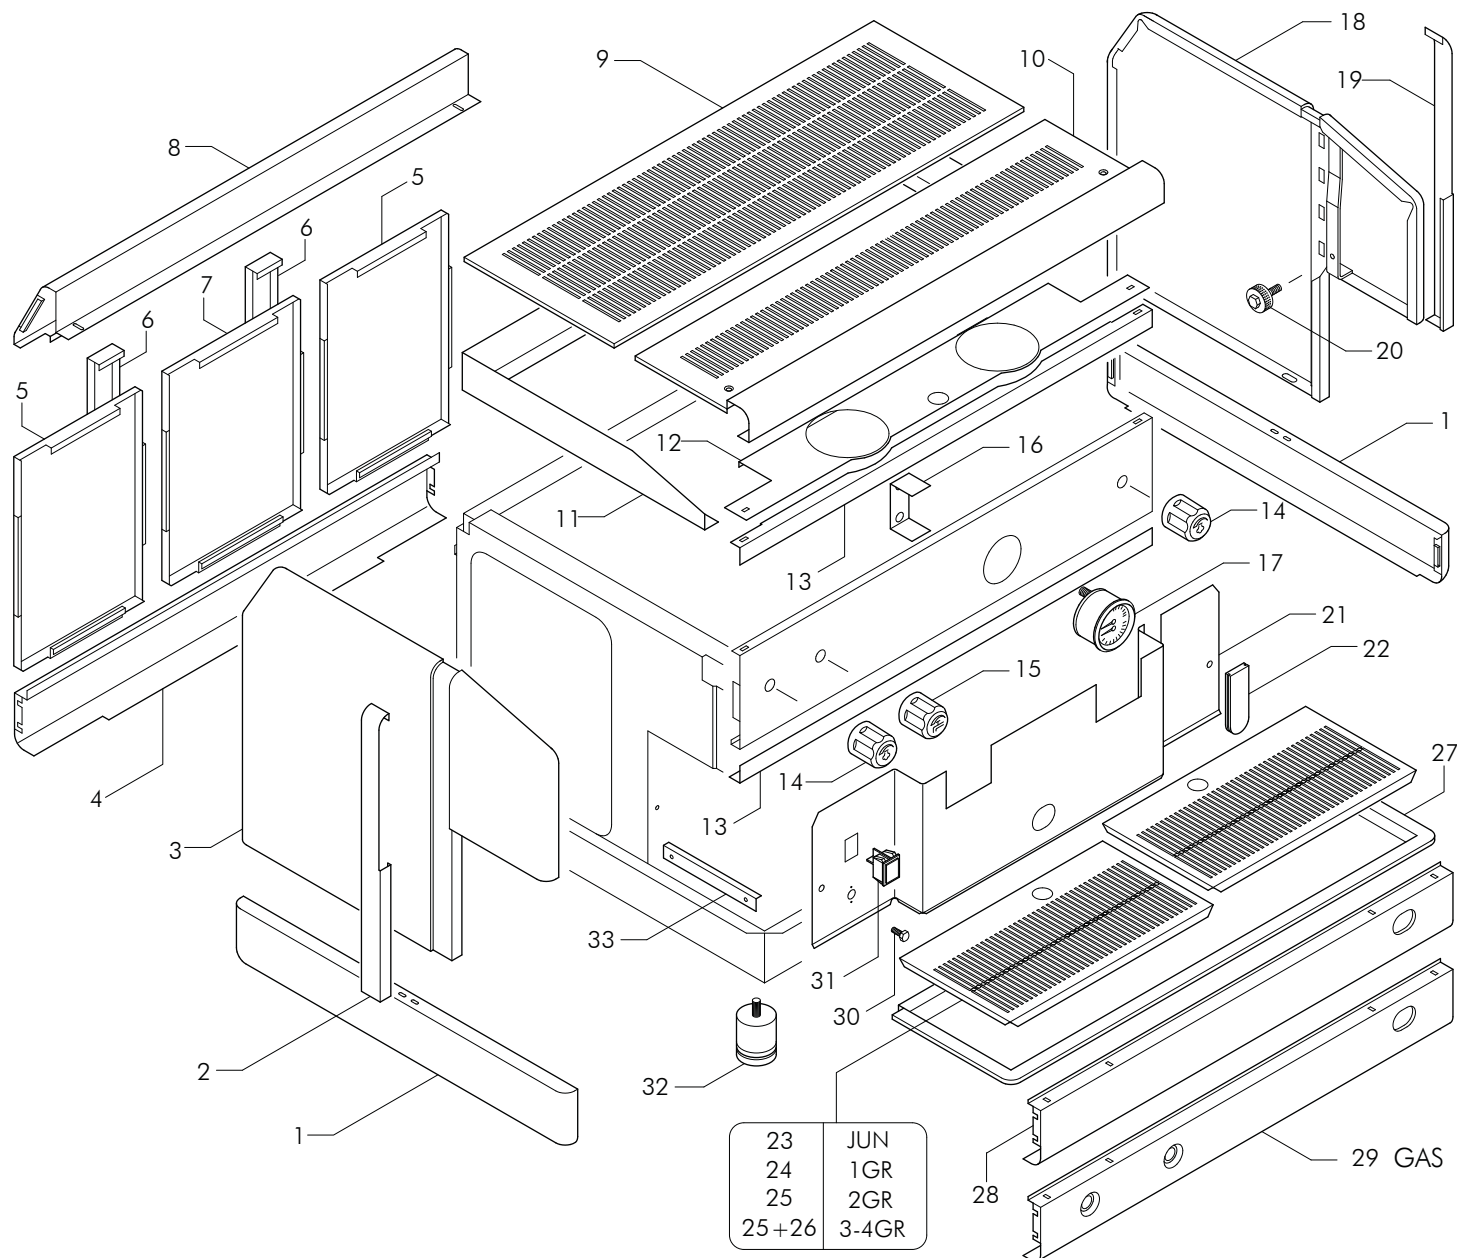

Pos	Cod.	Denominazione - IT -	Denomination - GB -	Denomination - FR -	Denomination - DE -
1	77455	PROFILO BASAM.DESTRO-SINISTRO NERO/BUC	RH-LH BASE SECTION BLACK/PI	PROFIL BASE DX-SX NOIR/RECOU	GRUNDPROFIL RECHTS/LINKS SCHWA
1	77456	PROF.BAS.DX-SX AR/WN RAME	BASE SURROUND RIGHT/LEFT ARG.COPPER	PROFILS BASE DROIT/GAUCHE ARG.CUIV.	GRUNDPROFIL RECHT/LINK ARG.KUPFER
2	77496	PROF.FIANCO SX ARGENTA NERO/B	LEFT SIDE STRIP ARG.BLACK	PROFILS POUR COTE GAUCHE ARG.NOIR	PROFIL FUR LINKE SEITE ARG.SCHWARZ
2	77497	PROF.FIANCO SX ARGENTA RAME	SURROUND FOR LEFT SIDE ARG.COPPER	PROFILS POUR COTE GAUCHE ARG.CUIVRE	PROFIL FUR LINKE SEITE ARG.KUPFER
3	73134	FIANCO SX ARGENTA INOX LUCIDO	LEFT SIDE PANEL ARGENTA STEEL	COTE GAUCHE ARGENTA INOX	LINKE SEITE ARGENTA STAHL
4	77472	PROF.BAS.POST.1GR NERO/BUC	1GR REAR BASE SECTION BLACK	PROFIL BASE POST. 1GR NOIR	HINTER-GRUNDPROFIL 1GR SCHWARZ
4	77473	PROF.BAS.POST.2GR NERO/BUC	2GR REAR BASE SECTION BLACK	PROFIL BASE POST. 2GR NOIR	HINTER-GRUNDPROFIL 2GR SCHWARZ
4	77474	PROF.BAS.POST.3GR NERO/BUC	3GR REAR BASE SECTION BLACK	PROFIL BASE POST. 3GR NOIR	HINTER-GRUNDPROFIL 3GR SCHWARZ
4	77475	PROF.BAS.POST.4GR NERO/BUC	4GR REAR BASE SECTION BLACK	PROFIL BASE POST. 4GR NOIR	HINTER-GRUNDPROFIL 4GR SCHWARZ
4	77476	PROF.BAS.POST.JUN NERO/BUC	JUN REAR BASE SECTION BLACK	PROFIL BASE POST. JUN NOIR	HINTER-GRUNDPROFIL JUN SCHWARZ
4	77478	PROF.BAS.POST.1GR AR/WN RAME	BACK BASE SURROUND 1GR ARG. COPPER	PROFILS BASE POST. 1GR ARG. CUIVRE	HINTER-GRUNDPROFIL 1GR ARG. KUPFER
4	77479	PROF.BAS.POST.2GR AR/WN RAME	BACK BASE SURROUND 2GR ARG. COPPER	PROFILS BASE POST. 2GR ARG. CUIVRE	HINTER-GRUNDPROFIL 2GR ARG. KUPFER
4	77480	PROF.BAS.POST.3GR AR/WN RAME	BACK BASE SURROUND 3GR ARG. COPPER	PROFILS BASE POST. 3GR ARG. CUIVRE	HINTER-GRUNDPROFIL 3GR ARG. KUPFER
4	77481	PROF.BAS.POST.4GR AR/WN RAME	BACK BASE SURROUND 4GR ARG. COPPER	PROFILS BASE POST. 4GR ARG. CUIVRE	HINTER-GRUNDPROFIL 4GR ARG. KUPFER
4	77482	PROF.BAS.POST.JUN.AR/WN RAME	BACK BASE SURROUND JUN ARG. COPPER	PROFILS BASE POST. JUN ARG. CUIVRE	HINTER-GRUNDPROFIL JUN ARG. KUPFER
5	75279	PANN.2-3-4GR INOX LUCIDO ARGENTA	PANEL 2-3-4GR ARGENTA STEEL	PANNEAU 2-3-4GR ARGENTA INOX	TAFEL 2-3-4-GR ARGENTA STAHL
6	77485	PROF.PANN.NERO/BUC ARGENTA	PANEL STRIP ARGENTA - BLACK	PROFILS POUR PANNEAU ARG. - NOIR	PROFIL FUR TAFEL ARGENTA - SCHWARZ
6	77486	PROF.PANN.RAME ARGENTA	PANEL STRIP ARGENTA - COPPER	PROFILS POUR PANNEAU ARG. - CUIVRE	PROFIL FUR TAFEL ARGENTA - KUPFER
6	77486	PROF.PANN.RAME ARGENTA	PANEL STRIP ARGENTA - COPPER	PROFILS POUR PANNEAU ARG. - CUIVRE	PROFIL FUR TAFEL ARGENTA - KUPFER
7	75273	PANN.1-2-3-4GR INOX LUCIDO ARGENTA	PANEL 1-2-3-4GR ARGENTA STEEL	PANNEAU 1-2-3-4GR ARGENTA INOX	TAFEL 1-2-3-4GR ARGENTA STAHL
7	75285	PANN.JUN INOX LUCIDO ARGENTA	PANEL JUN ARGENTA STEEL	PANNEAU JUN ARGENTA INOX	TAFEL JUN ARGENTA STAHL
8	75518	PANN.SUP.1GR INOX/LUC ARGENTA	TOP PANEL 1GR ARGENTA STEEL	PANNEAU SUP. 1GR ARGENTA INOX	OBERTAFEL 1GR ARGENTA STAHL
8	75524	PANN.SUP.2GR INOX/LUC ARGENTA	TOP PANEL 2GR ARGENTA STEEL	PANNEAU SUP. 2GR ARGENTA INOX	OBERTAFEL 2GR ARGENTA STAHL
8	75530	PANN.SUP.3GR INOX/LUC ARGENTA	TOP PANEL 3GR ARGENTA STEEL	PANNEAU SUP. 3GR ARGENTA INOX	OBERTAFEL 3GR ARGENTA STAHL
8	75536	PANN.SUP.4GR INOX/LUC ARGENTA	TOP PANEL 4GR ARGENTA STEEL	PANNEAU SUP. 4GR ARGENTA INOX	OBERTAFEL 4GR ARGENTA STAHL
8	75542	PANN.SUP.JUN INOX/LUC ARGENTA	TOP PANEL JUN ARGENTA STEEL	PANNEAU SUP. JUN ARGENTA INOX	OBERTAFEL JUN ARGENTA STAHL
9	76601	GRIGLIA SUP.JUN ARGENTA INOX LUC	TOP GRATE JUN ARGENTA S.STEEL	GRILLE SUP.JUN ARGENTA INOX	OBERGITTER JUN ARGENTA STAHL
9	76602	GRIGLIA SUP.1GR ARGENTA INOX LUC.	TOP GRATE 1GR ARGENTA S.STEEL	GRILLE SUP.1GR ARGENTA INOX	OBERGITTER 1GR ARGENTA STAHL
9	76603	GRIGLIA SUP.2GR ARGENTA INOX LUC.	TOP GRATE 2GR ARGENTA S.STEEL	GRILLE SUP.2GR ARGENTA INOX	OBERGITTER 2GR ARGENTA STAHL
9	76604	GRIGLIA SUP.3GR ARGENTA INOX LUC.	TOP GRATE 3GR ARGENTA S.STEEL	GRILLE SUP.3GR ARGENTA INOX	OBERGITTER 3GR ARGENTA STAHL
9	76605	GRIGLIA SUP.4GR ARGENTA INOX LUC.	TOP GRATE 4GR ARGENTA S.STEEL	GRILLE SUP.4GR ARGENTA INOX	OBERGITTER 4GR ARGENTA STAHL
10	72720	COPRIGRUPPO ER.JUN.ARGENTA INOX LUC	GROUP-COVER DISTR.JUN ARG. -S.STEEL	COUVRE-GROUPE DEBIT JUN ARG. -INOX	GRUPPENDECKEL AUSG.JUN ARG. -STAHL
10	72721	COPRIGRUPPO ER.1GR ARGENTA INOX LUC	GROUP COVER DISTR.1GR ARG. -S.STEEL	COUVRE-GROUPE DEBIT 1GR ARG. -INOX	GRUPPENDECKEL AUSG.1GR ARG. -STAHL
10	72722	COPRIGRUPPO ER.2GR ARGENTA INOX LUC	GROUP-COVER DISTR.2GR ARG. -S.STEEL	COUVRE-GROUPE DEBIT 2GR ARG. -INOX	GRUPPENDECKEL AUSG.2GR ARG. -STAHL
10	72723	COPRIGRUPPO ER.3GR ARGENTA INOX LUC	GROUP-COVER DISTR.3GR ARG. -S.STEEL	COUVRE-GROUPE DEBIT 3GR ARG. -INOX	GRUPPENDECKEL AUSG.3GR ARG. -STAHL
10	72724	COPRIGRUPPO ER.4GR ARGENTA INOX LUC	GROUP-COVER DISTR.4GR ARG. -S.STEEL	COUVRE-GROUPE DEBIT 4GR ARG. -INOX	GRUPPENDECKEL AUSG.4GR ARG. -STAHL