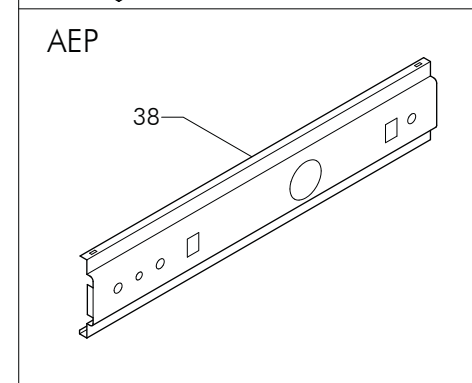

Pos	Cod.	Denominazione - IT -	Denomination - GB -	Denomination - FR -	Denomination - DE -
23	76152000	GRIGLIA INF.WN01 INOX LUC.316X201	LOWER GRILL 316X201 - SHINY S.STEEL	GRILLE INF.INOX 316X201	STAHL-UNTERGITTER 316X201
24	76153000	GRIGLIA INF.WN01 INOX LUC.456X201	LOWER GRILL 456X201 SHINY S.STEEL	GRILLE INF.INOX 456X201	STAHL-UNTERGITTER 456X201
25	76154000	GRIGLIA INF.DX WN01 IN/LUC.338.5X201	RIGHT LOWER GRILL -SHINY S.STEEL	GRILLE INF.DROIT INOX 338,5X201	STAHL-UNTER-RECHTEGITTER 338,5X201
25	76155000	GRIGLIA INF.SX WN01 IN/LUC.338.5X201	LEFT LOWER GRILL - SHINY S.STEEL	GRILLE INF.GAUCHE INOX 338,5X201	STAHL-UNTER-LINKEGITTER 338,5X201
26	76156000	GRIGLIA INF.WN01 INOX LUC. 253X201	LOWER GRILL 253X201 - SHINY S.STEEL	GRILLE INF.INOX 253X201	STAHL-UNTERGITTER 253X201
27	76094	BACINELLA JUN INOX LUCIDO	JUN GLOSSY STAINLESS STEEL TRAY	BASSINELLE JUN INOX BRILLANT	STAHLSCHALE JUN
27	76095	BACINELLA 1GR INOX LUCIDO	1GR GLOSSY STAINLESS STEEL TRAY	BASSINELLE 1GR INOX BRILLANT	STAHLSCHALE 1GR
27	76096	BACINELLA 2GR INOX LUCIDO	2GR GLOSSY STAINLESS STEEL TRAY	BASSINELLE 2GR INOX BRILLANT	STAHLSCHALE 2GR
27	76097	BACINELLA 3GR INOX LUCIDO	3GR GLOSSY STAINLESS STEEL TRAY	BASSINELLE 3GR INOX BRILLANT	STAHLSCHALE 3GR
27	76098	BACINELLA 4GR INOX LUCIDO	4GR GLOSSY STAINLESS STEEL TRAY	BASSINELLE 4GR INOX BRILLANT	STAHLSCHALE 4GR
28	77460	PROF.BAS.ANT.1GR AR/WN NERO/BUC	FRONT BASE SURROUND 1GR ARG.BLACK	PROFILS BASE ANT.1GR ARG.NOIR	STIRN-GRUNDPROFIL 1GR ARG.SCHWARZ
28	77461	PROF.BAS.ANT.2GR AR/WN NERO/BUC	FRONT BASE SURROUND 2GR ARG.BLACK	PROFILS BASE ANT.2GR ARG.NOIR	STIRN-GRUNDPROFIL 2GR ARG.SCHWARZ
28	77462	PROF.BAS.ANT.3GR AR/WN NERO/BUC	FRONT BASE SURROUND 3GR ARG.BLACK	PROFILS BASE ANT.3GR ARG.NOIR	STIRN-GRUNDPROFIL 3GR ARG.SCHWARZ
28	77463	PROF.BAS.ANT.4GR AR/WN NERO/BUC	FRONT BASE SURROUND 4GR ARG.BLACK	PROFILS BASE ANT.4GR ARG.NOIR	STIRN-GRUNDPROFIL 4GR ARG.SCHWARZ
28	77464	PROF.BAS.ANT.JUN.AR/WN NERO/BUC	FRONT BASE SURROUND JUN ARG.BLACK	PROFILS BASE ANT.JUN ARG.NOIR	STIRN-GRUNDPROFIL JUN ARG.SCHWARZ
28	77466	PROF.BAS.ANT.1GR AR/WN RAME	FRONT BASE SURROUND 1GR ARG.COPPER	PROFILS BASE ANT.1GR ARG.CUIVRE	STIRN-GRUNDPROFIL 1GR ARG.KUPFER
28	77467	PROF.BAS.ANT.2GR AR/WN RAME	FRONT BASE SURROUND 2GR ARG.COPPER	PROFILS BASE ANT.2GR ARG.CUIVRE	STIRN-GRUNDPROFIL 2GR ARG.KUPFER
28	77468	PROF.BAS.ANT.3GR AR/WN RAME	FRONT BASE SURROUND 3GR ARG.COPPER	PROFILS BASE ANT.3GR ARG.CUIVRE	STIRN-GRUNDPROFIL 3GR ARG.KUPFER
28	77469	PROF.BAS.ANT.4GR AR/WN RAME	FRONT BASE SURROUND 4GR ARG.COPPER	PROFILS BASE ANT.4GR ARG.CUIVRE	STIRN-GRUNDPROFIL 4GR ARG.KUPFER
28	77470	PROF.BAS.ANT.JUN.AR/WN RAME	FRONT BASE SURROUND JUN ARG.COPPER	PROFILS BASE ANT.JUN ARG.CUIVRE	STIRN-GRUNDPROFIL JUN ARG. KUPFER
29	774561	PROF.BAS.ANT.1GR AR/WN NERO/BUC GAS	BASE SURROUND 1GR ARG.BLACK X GAS	PROFILS BASE 1GR ARG.NOIR X GAZ	GRUNDPROFIL 1GR ARG.SCHWARZ X GAS
29	774562	PROF.BAS.ANT.2GR AR/WN NERO/BUC GAS	BASE SURROUND 2GR ARG.BLACK X GAS	PROFILS BASE 2GR ARG.NOIR X GAZ	GRUNDPROFIL 2GR ARG.SCHWARZ X GAS
29	774563	PROF.BAS.ANT.3GR AR/WN NERO/BUC GAS	BASE SURROUND 3GR ARG.BLACK X GAS	PROFILS BASE 3GR ARG.NOIR X GAZ	GRUNDPROFIL 3GR ARG.SCHWARZ X GAS
29	774564	PROF.BAS.ANT.4GR AR/WN NERO/BUC GAS	BASE SURROUND 4GR ARG.BLACK X GAS	PROFILS BASE 4GR ARG.NOIR X GAZ	GRUNDPROFIL 4GR ARG.SCHWARZ X GAS
29	774566	PROF.BAS.ANT.1GR AR/WN RAME GAS	BASE SURROUND 1GR ARG.COPPER X GAS	PROFILS BASE 1GR ARG.CUIVRE X GAZ	GRUNDPROFIL 1GR ARG.KUPFER X GAS
29	774567	PROF.BAS.ANT.2GR AR/WN RAME GAS	BASE SURROUND 2GR ARG.COPPER X GAS	PROFILS BASE 2GR ARG.CUIVRE X GAZ	GRUNDPROFIL 2GR ARG.KUPFER X GAS
29	774568	PROF.BAS.ANT.3GR AR/WN RAME GAS	BASE SURROUND 3GR ARG.COPPER X GAS	PROFILS BASE 3GR ARG.CUIVRE X GAZ	GRUNDPROFIL 3GR ARG.KUPFER X GAS
29	774569	PROF.BAS.ANT.4GR AR/WN RAME GAS	BASE SURROUND 4GR ARG.COPPER X GAS	PROFILS BASE 4GR ARG.CUIVRE X GAZ	GRUNDPROFIL 4GR ARG.KUPFER X GAS
30	23420	VITE TE OTTONE M6X12 NICHELATA	M6X12NICKEL-PLATED BRASS HEX.HEAD SCREW	VIS TH LAITON M6X12 NICKELEE	SECHSKANTSCHRAUBE AUS MESSING M6X12
31	15486002	TAPPO FORO INTERRUPTORE	SWITCH HOLE PLUG	CAPUCHON TROU INTERRUPT.	ABDECKUNG SCHALTERLOCH
32	15318	PIEDINO REGOLABILE INOX/SAT H55/69	ADJUSTABLE FOOT H55/69	PIED REGLABLE H55/69	REGELBARER FUSS H55/69
32	15321	PIEDINO REGOLABILE INOX/SAT H88/102	ADJUSTABLE FOOT H88/102	PIED REGLABLE H88/102	REGELBARER FUSS H88/102
33	77741	GUIDA DESTRA-SINISTRA BACINELLA	R-L BASIN GUIDE FOR FRAMES	GUIDE DX-SX CUVE X CHASSIS	FÜHRUNG RECHTS-LINKS SCHALE FÜR RAH
34	72700	COPRIGRUPPO AL/1 ARGENTA INOX LUC.	S.STEEL GROUP-COVER AL/1 ARGENTA	COUVRE-GROUPE INOX AL/1 ARGENTA	STAHL/GRUPPENDECKEL AL/1 ARGENTA
34	72701	COPRIGRUPPO AL/2 ARGENTA INOX LUC.	S.STEEL GROUP-COVER AL/2 ARGENTA	COUVRE-GROUPE INOX AL/2 ARGENTA	STAHL/GRUPPENDECKEL AL/2 ARGENTA
34	72702	COPRIGRUPPO AL/3 ARGENTA INOX LUC.	S.STEEL GROUP-COVER AL/3 ARGENTA	COUVRE-GROUPE INOX AL/3 ARGENTA	STAHL/GRUPPENDECKEL AL/3 ARGENTA
34	72703	COPRIGRUPPO AL/4 ARGENTA INOX LUC.	S.STEEL GROUP-COVER AL/4 ARGENTA	COUVRE-GROUPE INOX AL/4 ARGENTA	STAHL/GRUPPENDECKEL AL/4 ARGENTA