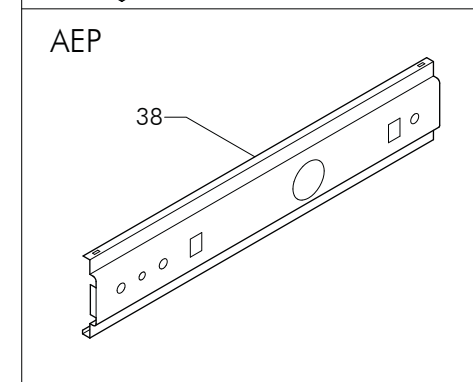

23	JUN
24	1GR
25	2GR
25+26	3-4GR