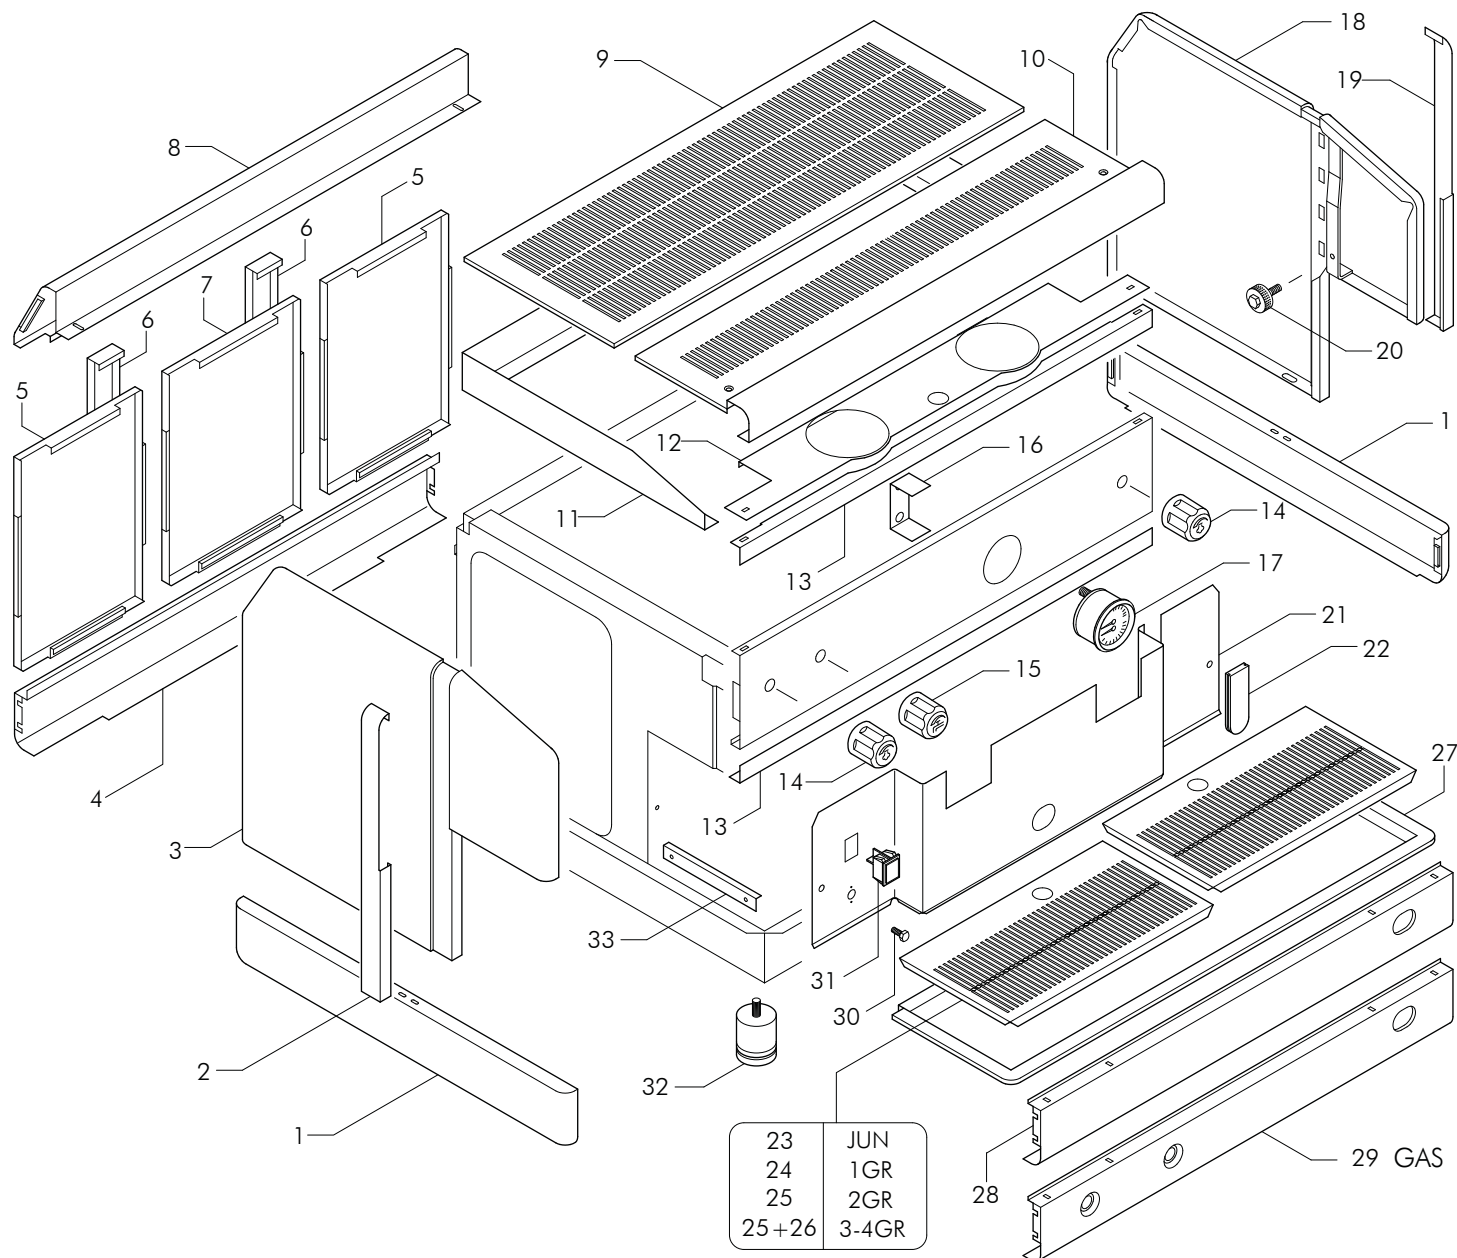

Pos	Cod.	Denominazione - IT -	Denomination - GB -	Denomination - FR -	Denomination - DE -
11	771970	PROF.SUP.JUN.ARGENTA INOX LUC.	S.STEEL TOP SECTION JUN ARGENTA	PROFILS SUP. INOX JUN ARGENTA	STAHL-OBERUMRANDUNG JUN ARGENTA
11	771971	PROF.SUP.1GR ARGENTA INOX LUC.	S.STEEL TOP SECTION 1GR ARGENTA	PROFILS SUP. INOX 1GR ARGENTA	STAHL-OBERUMRANDUNG 1GR ARGENTA
11	771972	PROF.SUP.2GR ARGENTA INOX LUC.	S.STEEL TOP SECTION 2GR ARGENTA	PROFILS SUP. INOX 2GR ARGENTA	STAHL-OBERUMRANDUNG 2GR ARGENTA
11	771973	PROF.SUP.3GR ARGENTA INOX LUC.	S.STEEL TOP SECTION 3GR ARGENTA	PROFILS SUP. INOX 3GR ARGENTA	STAHL-OBERUMRANDUNG 3GR ARGENTA
11	771974	PROF.SUP.4GR ARGENTA INOX LUC.	S.STEEL TOP SECTION 4GR ARGENTA	PROFILS SUP. INOX 4GR ARGENTA	STAHL-OBERUMRANDUNG 4GR ARGENTA
12	77274	COPRIMPIANTO JUN	CABLE-COVER JUN	COUVRE-CABLAGE JUN	VERDRAHTUNGDECKEL JUN
12	77275	COPRIMPIANTO 1GR	CABLE-COVER 1GR	COUVRE-CABLAGE 1GR	VERDRAHTUNGDECKEL 1GR
12	77276	COPRIMPIANTO 2GR	CABLE-COVER 2GR	COUVRE-CABLAGE 2GR	VERDRAHTUNGDECKEL 2GR
12	77277	COPRIMPIANTO 3GR	CABLE-COVER 3GR	COUVRE-CABLAGE 3GR	VERDRAHTUNGDECKEL 3GR
12	77278	COPRIMPIANTO 4GR	CABLE-COVER 4GR	COUVRE-CABLAGE 4GR	VERDRAHTUNGDECKEL 4GR
13	775702	PROF.FRONT.1GR NERO/B ARGENTA	PANEL STRIP 1GR ARGENTA BLACK	PROFILSXPANNEAU 1GR ARGENTA NOIR	PROFIL X TAFEL 1GR ARGENTA SCHWARZ
13	775703	PROF.FRONT.1GR RAME ARGENTA	SURROUNDXPANEL 1GR ARGENTA COPPER	PROFILSXPANNEAU 1GR ARGENTA CUIVRE	PROFIL X TAFEL 1GR ARGENTA KUPFER
13	775712	PROF.FRONT.2GR NERO/B ARGENTA	SURROUND X PANEL 2GR ARGENTA BLACK	PROFILS X PANNEAU 2GR ARGENTA NOIR	PROFIL X TAFEL 2GR ARGENTA SCHWARZ
13	775713	PROF.FRONT.2GR RAME ARGENTA	SURROUND X PANEL 2GR ARGENTA COPPER	PROFILS X PANNEAU 2GR ARGENTA CUIVRE	PROFIL X TAFEL 2GR ARGENTA KUPFER
13	775722	PROF.FRONT.3GR NERO/B ARGENTA	SURROUND X PANEL 3GR ARGENTA BLACK	PROFILS X PANNEAU 3GR ARGENTA NOIR	PROFIL X TAFEL 3GR ARGENTA SCHWARZ
13	775723	PROF.FRONT.3GR RAME ARGENTA	SURROUND X PANEL 3GR ARGENTA COPPER	PROFILSXPANNEAU 3GR ARGENTA CUIVRE	PROFIL X TAFEL 3GR ARGENTA KUPFER
13	775732	PROF.FRONT.4GR NERO/B ARGENTA	SURROUND X PANEL 4GR ARGENTA BLACK	PROFILS X PANNEAU 4GR ARGENTA NOIR	PROFIL X TAFEL 4GR ARGENTA SCHWARZ
13	775733	PROF.FRONT.4GR RAME ARGENTA	SURROUND X PANEL 4GR ARGENTA COPPER	PROFILS X PANNEAU 4GR ARGENTA CUIVRE	PROFIL X TAFEL 4GR ARGENTA KUPFER
13	775742	PROF.FRONT.JUN.NERO/B ARGENTA	SURROUND X PANEL JUN ARGENTA BLACK	PROFILS X PANNEAU JUN ARGENTA NOIR	PROFIL X TAFEL JUN ARGENTA SCHWARZ
13	775743	PROF.FRONT.JUN.RAME ARGENTA	SURROUND X PANEL JUN ARGENTA COPPER	PROFILSXPANNEAU JUN ARGENTA CUIVRE	PROFIL X TAFEL JUN ARGENTA KUPFER
14	15265	MANOPOLA RUBINETTO VAPORE	STEAM TAP KNOB	POIGNEE ROBINET VAPEUR	DAMPFHANNGRIFF
15	15264	MANOPOLA RUBINETTO H2O	WATER TAP KNOB	POIGNEE ROBINET EAU	WASSERHANNGRIFF
16	60110	SUPPORTO MANOMETRO ER	GAUGE SUPPORT - DISTRIBUTION	SUPPORT MANOMETRE - DEBIT	MANOMETERHALTER - AUSGABE
17	21100	MANOMETRO D.SCALA "A" INOX	PRESSURE GAUGE 'A' -STAINLESS STEEL	MANOMETRE 'A' - INOX	MANOMETER 'A' - STAHL
18	73143	FIANCO DX ARGENTA INOX LUCIDO	RIGHT SIDE PANEL ARGENTA STEEL	COTE DROIT ARGENTA INOX	RECHTE SEITE ARGENTA STAHL
19	77491	PROF.FIANCO DX ARGENTA NERO/B	RIGHT SIDE STRIP ARG. BLACK	PROFILS POUR COTE DROIT ARG. NOIR	PROFIL FUR RECHTE SEITE ARG.SCHWARZ
19	77492	PROF.FIANCO DX ARGENTA RAME	SURROUND FOR RIGHT SIDE ARG.COPPER	PROFILS POUR COTE DROIT ARG.CUIVRE	PROFIL FUR RECHTE SEITE ARG.KUPFER
20	23100	POMELLO FISSAGGIO FIANCHETTO FE/Z	SIDE FIXING SCREW FE/Z	POMMEAU DE FIXAGE FE/Z	BEFESTIGUNGSGRIFF FE/Z
21	77840	COPRICALDAIA JUN INOX/LUC	S.STEEL BOILER COVER JUN	COUVRE-CHAUDIERE INOX JUN	KESSELDECKEL JUN STAHL
21	77841	COPRICALDAIA 1GR INOX LUC.	S.STEEL BOILER COVER 1GR	COUVRE-CHAUDIERE INOX 1GR	KESSELDECKEL 1GR STAHL
21	77842	COPRICALDAIA 2GR INOX LUC.	S.STEEL BOILER COVER 2GR	COUVRE-CHAUDIERE INOX 2GR	KESSELDECKEL 2GR STAHL
21	77843	COPRICALDAIA 3GR INOX LUC.	S.STEEL BOILER COVER 3GR	COUVRE-CHAUDIERE INOX 3GR	KESSELDECKEL 3GR STAHL
21	77844	COPRICALDAIA 4GR INOX LUC.	S.STEEL BOILER COVER 4GR	COUVRE-CHAUDIERE INOX 4GR	KESSELDECKEL 34GR STAHL
22	21200	SEGNALIVELLO OVE TUV INCOLORE	LEVEL INDICATOR WINDOW OVE-TUV	INDICATEUR DE NIVEAU OVE-TUV	NIVEAUANZEIGER OVE-TUV