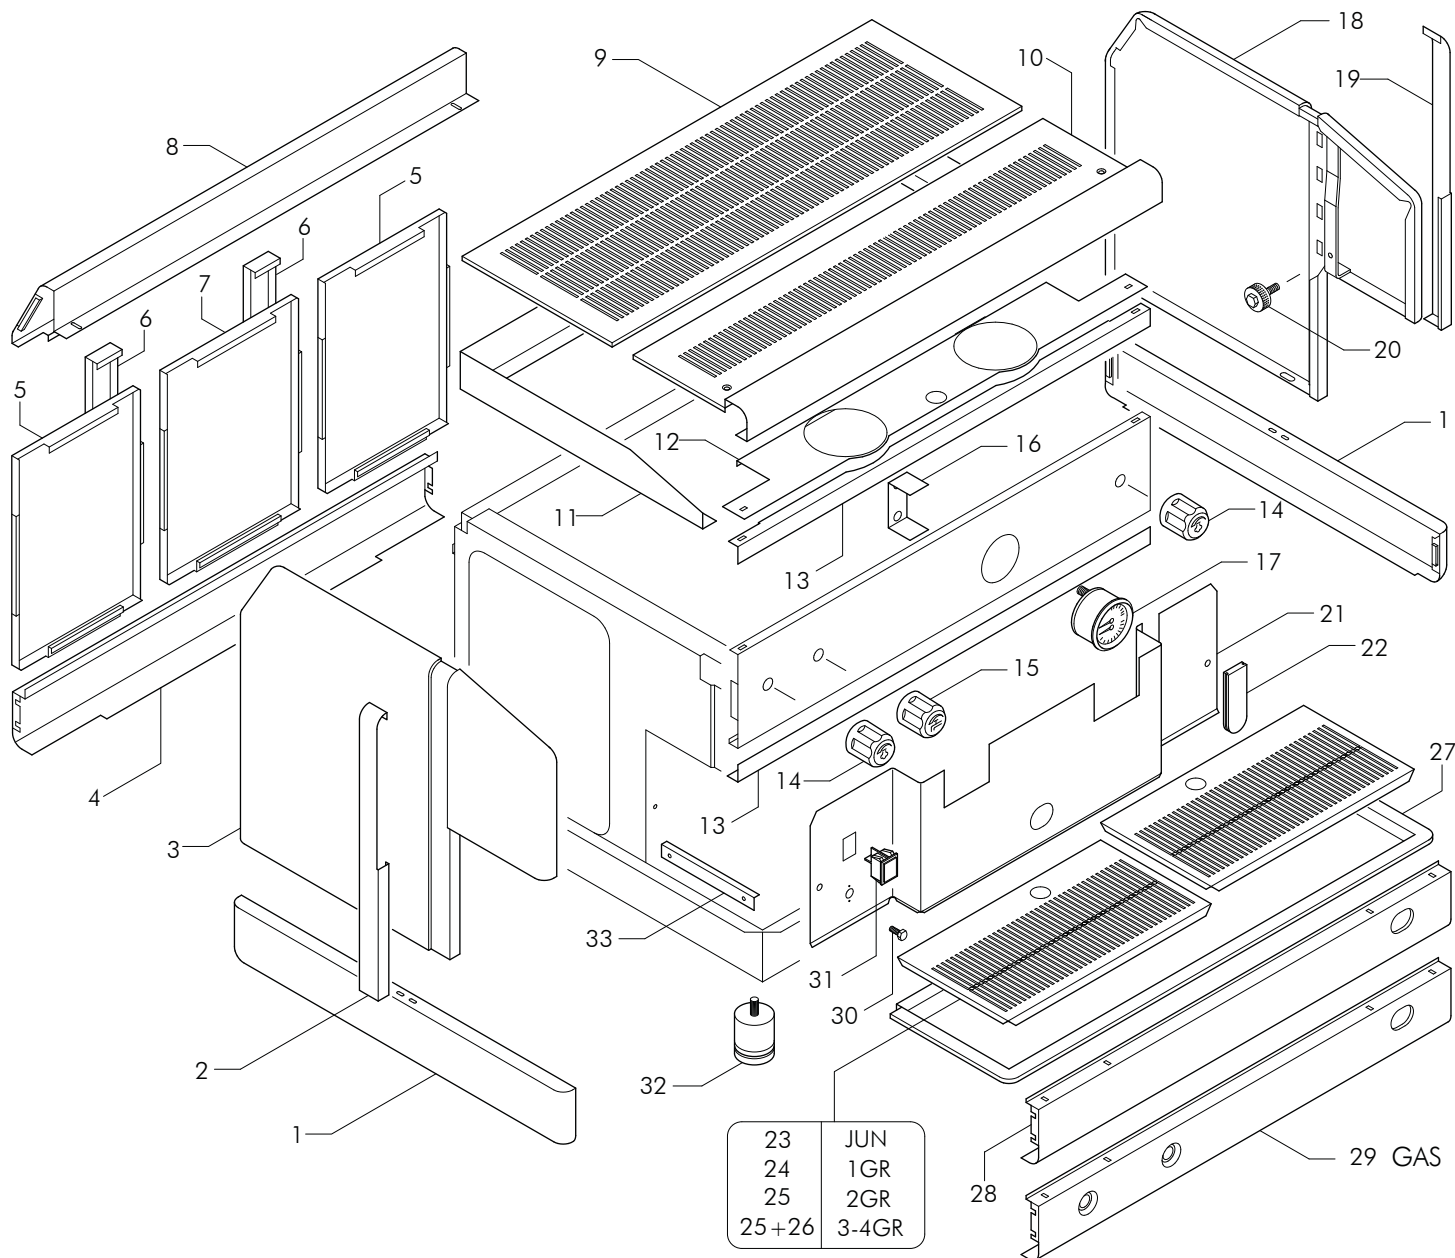

Pos	Cod.	Denominazione - IT -	Denomination - GB -	Denomination - FR -	Denomination - DE -
1	77455	PROFILO BASAM.DESTRO-SINISTRO NERO/BUC	RH-LH BASE SECTION BLACK/PI	PROFIL BASE DX-SX NOIR/RECOU	GRUNDPROFIL RECHTS/LINKS SCHWA
2	77496	PROF.FIANCO SX ARGENTA NERO/B	LEFT SIDE STRIP ARG.BLACK	PROFILS POUR COTE GAUCHE ARG.NOIR	PROFIL FUR LINKE SEITE ARG.SCHWARZ
3	73132	FIANCO SX ARGENTA ROSA	LEFT SIDE PANEL ARGENTA PINK	COTE GAUCHE ARGENTA ROSE	LINKE SEITE ARGENTA ROSA
4	77472	PROF.BAS.POST.1GR NERO/BUC	1GR REAR BASE SECTION BLACK	PROFIL BASE POST. 1GR NOIR	HINTER-GRUNDPROFIL 1GR SCHWARZ
4	77473	PROF.BAS.POST.2GR NERO/BUC	2GR REAR BASE SECTION BLACK	PROFIL BASE POST. 2GR NOIR	HINTER-GRUNDPROFIL 2GR SCHWARZ
4	77474	PROF.BAS.POST.3GR NERO/BUC	3GR REAR BASE SECTION BLACK	PROFIL BASE POST. 3GR NOIR	HINTER-GRUNDPROFIL 3GR SCHWARZ
4	77475	PROF.BAS.POST.4GR NERO/BUC	4GR REAR BASE SECTION BLACK	PROFIL BASE POST. 4GR NOIR	HINTER-GRUNDPROFIL 4GR SCHWARZ
4	77476	PROF.BAS.POST.JUN NERO/BUC	JUN REAR BASE SECTION BLACK	PROFIL BASE POST. JUN NOIR	HINTER-GRUNDPROFIL JUN SCHWARZ
5	75277	PANN.2-3-4GR ROSA ARGENTA	PANEL 2-3-4GR ARGENTA PINK	PANNEAU 2-3-4GR ARGENTA ROSE	TAFEL 2-3-4-GR ARGENTA ROSA
6	77485	PROF.PANN.NERO/BUC ARGENTA	PANEL STRIP ARGENTA - BLACK	PROFILS POUR PANNEAU ARG. - NOIR	PROFIL FUR TAFEL ARGENTA - SCHWARZ
7	75271	PANN.1-2-3-4GR ROSA ARGENTA	PANEL 1-2-3-4GR ARGENTA PINK	PANNEAU 1-2-3-4GR ARGENTA ROSE	TAFEL 1-2-3-4GR ARGENTA ROSA
7	75283	PANN.JUN ROSA ARGENTA	PANEL JUN ARGENTA PINK	PANNEAU JUN ARGENTA ROSE	TAFEL JUN ARGENTA ROSA
8	75516	PANN.SUP.1GR NERO/BUC ARGENTA	TOP PANEL 1GR ARGENTA - BLACK	PANNEAU SUP. 1GR ARGENTA - NOIR	OBERTAFEL 1GR ARGENTA - SCHWARZ
8	75522	PANN.SUP.2GR NERO/BUC ARGENTA	TOP PANEL 2GR ARGENTA - BLACK	PANNEAU SUP. 2GR ARGENTA - NOIR	OBERTAFEL 2GR ARGENTA - SCHWARZ
8	75528	PANN.SUP.3GR NERO/BUC ARGENTA	TOP PANEL 3GR ARGENTA - BLACK	PANNEAU SUP. 3GR ARGENTA - NOIR	OBERTAFEL 3GR ARGENTA - SCHWARZ
8	75534	PANN.SUP.4GR.NERO/BUC ARGENTA	TOP PANEL 4GR ARGENTA - BLACK	PANNEAU SUP. 4GR ARGENTA - NOIR	OBERTAFEL 4GR ARGENTA - SCHWARZ
8	75540	PANN.SUP.JUN NERO/BUC ARGENTA	TOP PANEL JUN ARGENTA - BLACK	PANNEAU SUP. JUN ARGENTA - NOIR	OBERTAFEL JUN ARGENTA - SCHWARZ
9	76601	GRIGLIA SUP.JUN ARGENTA INOX LUC.	TOP GRATE JUN ARGENTA S.STEEL	GRILLE SUP. JUNIOR ARGENTA INOX	OBERTAFEL JUN ARGENTA STAHL
9	76602	GRIGLIA SUP.1GR ARGENTA INOX LUC.	TOP GRATE 1GR ARGENTA S.STEEL	GRILLE SUP.1GR ARGENTA INOX	OBERTAFEL 1GR ARGENTA STAHL
9	76603	GRIGLIA SUP.2GR ARGENTA INOX LUC.	TOP GRATE 2GR ARGENTA S.STEEL	GRILLE SUP.2GR ARGENTA INOX	OBERTAFEL 2GR ARGENTA STAHL
9	76604	GRIGLIA SUP.3GR ARGENTA INOX LUC.	TOP GRATE 3GR ARGENTA S.STEEL	GRILLE SUP.3GR ARGENTA INOX	OBERTAFEL 3GR ARGENTA STAHL
9	76605	GRIGLIA SUP.4GR ARGENTA INOX LUC.	TOP GRATE 4GR ARGENTA S.STEEL	GRILLE SUP.4GR ARGENTA INOX	OBERTAFEL 4GR ARGENTA STAHL
10	72720	COPRIGRUPPO ER.JUN.ARGENTA INOX LUC	GROUP-COVER DISTR.JUN ARG.-S.STEEL	COUVRE-GROUPE DEBIT JUN ARG.-INOX	GRUPPENDECKEL AUSG.JUN ARG.-STAHL
10	72721	COPRIGRUPPO ER.1GR ARGENTA INOX LUC	GROUP COVER DISTR.1GR ARG.-S.STEEL	COUVRE-GROUPE DEBIT 1GR ARG.-INOX	GRUPPENDECKEL AUSG.1GR ARG.-STAHL
10	72722	COPRIGRUPPO ER.2GR ARGENTA INOX LUC	GROUP-COVER DISTR.2GR ARG.-S.STEEL	COUVRE-GROUPE DEBIT 2GR ARG.-INOX	GRUPPENDECKEL AUSG.2GR ARG.-STAHL
10	72723	COPRIGRUPPO ER.3GR ARGENTA INOX LUC	GROUP-COVER DISTR.3GR ARG.-S.STEEL	COUVRE-GROUPE DEBIT 3GR ARG.-INOX	GRUPPENDECKEL AUSG.3GR ARG.- STAHL
10	72724	COPRIGRUPPO ER.4GR ARGENTA INOX LUC	GROUP-COVER DISTR.4GR ARG.-S.STEEL	COUVRE-GROUPE DEBIT 4GR ARG.-INOX	GRUPPENDECKEL AUSG.4GR ARG.-STAHL
11	771970	PROF.SUP.JUN.ARGENTA INOX LUC.	S.STEEL TOP SECTION JUN ARGENTA	PROFILS SUP. INOX JUN ARGENTA	STAHL-OBERUMRANDUNG JUN ARGENTA
11	771971	PROF.SUP.1GR ARGENTA INOX LUC.	S.STEEL TOP SECTION 1GR ARGENTA	PROFILS SUP. INOX 1GR ARGENTA	STAHL-OBERUMRANDUNG 1GR ARGENTA
11	771972	PROF.SUP.2GR ARGENTA INOX LUC.	S.STEEL TOP SECTION 2GR ARGENTA	PROFILS SUP. INOX 2GR ARGENTA	STAHL-OBERUMRANDUNG 2GR ARGENTA
11	771973	PROF.SUP.3GR ARGENTA INOX LUC.	S.STEEL TOP SECTION 3GR ARGENTA	PROFILS SUP. INOX 3GR ARGENTA	STAHL-OBERUMRANDUNG 3GR ARGENTA
11	771974	PROF.SUP.4GR ARGENTA INOX LUC.	S.STEEL TOP SECTION 4GR ARGENTA	PROFILS SUP. INOX 4GR ARGENTA	STAHL-OBERUMRANDUNG 4GR ARGENTA
12	77274	COPRIMPIANTO JUN	CABLE-COVER JUN	COUVRE-CABLAGE JUN	VERDRAHTUNGDECKEL JUN
12	77275	COPRIMPIANTO 1GR	CABLE-COVER 1GR	COUVRE-CABLAGE 1GR	VERDRAHTUNGDECKEL 1GR
12	77276	COPRIMPIANTO 2GR	CABLE-COVER 2GR	COUVRE-CABLAGE 2GR	VERDRAHTUNGDECKEL 2GR
12	77277	COPRIMPIANTO 3GR	CABLE-COVER 3GR	COUVRE-CABLAGE 3GR	VERDRAHTUNGDECKEL 3GR
12	77278	COPRIMPIANTO 4GR	CABLE-COVER 4GR	COUVRE-CABLAGE 4GR	VERDRAHTUNGDECKEL 4GR