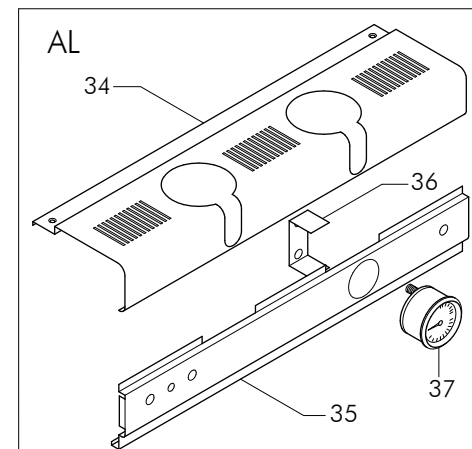

Pos	Cod.	Denominazione - IT -	Denomination - GB -	Denomination - FR -	Denomination - DE -
23	76152000	GRIGLIA INF.WN01 INOX LUC.316X201	LOWER GRILL 316X201 - SHINY S.STEEL	GRILLE INF.INOX 316X201	STAHL-UNTERGITTER 316X201
24	76153000	GRIGLIA INF.WN01 INOX LUC.456X201	LOWER GRILL 456X201 SHINY S.STEEL	GRILLE INF.INOX 456X201	STAHL-UNTERGITTER 456X201
25	76154000	GRIGLIA INF.DX WN01 IN/LUC.338.5X201	RIGHT LOWER GRILL -SHINY S.STEEL	GRILLE INF.DROIT INOX 338,5X201	STAHL-UNTER-RECHTEGITTER 338,5X201
25	76155000	GRIGLIA INF.SX WN01 IN/LUC.338.5X201	LEFT LOWER GRILL - SHINY S.STEEL	GRILLE INF.GAUCHE INOX 338,5X201	STAHL-UNTER-LINKEGITTER 338,5X201
26	76156000	GRIGLIA INF.WN01 INOX LUC. 253X201	LOWER GRILL 253X201 - SHINY S.STEEL	GRILLE INF.INOX 253X201	STAHL-UNTERGITTER 253X201
27	76094	BACINELLA JUN INOX LUCIDO	JUN GLOSSY STAINLESS STEEL TRAY	BASSINELLE JUN INOX BRILLANT	STAHLSCHALE JUN
27	76095	BACINELLA 1GR INOX LUCIDO	1GR GLOSSY STAINLESS STEEL TRAY	BASSINELLE 1GR INOX BRILLANT	STAHLSCHALE 1GR
27	76096	BACINELLA 2GR INOX LUCIDO	2GR GLOSSY STAINLESS STEEL TRAY	BASSINELLE 2GR INOX BRILLANT	STAHLSCHALE 2GR
27	76097	BACINELLA 3GR INOX LUCIDO	3GR GLOSSY STAINLESS STEEL TRAY	BASSINELLE 3GR INOX BRILLANT	STAHLSCHALE 3GR
27	76098	BACINELLA 4GR INOX LUCIDO	4GR GLOSSY STAINLESS STEEL TRAY	BASSINELLE 4GR INOX BRILLANT	STAHLSCHALE 4GR
28	77460	PROF.BAS.ANT.1GR AR/WN NERO/BUC	FRONT BASE SURROUND 1GR ARG.BLACK	PROFILS BASE ANT.1GR ARG.NOIR	STIRN-GRUNDPROFIL 1GR ARG.SCHWARZ
28	77461	PROF.BAS.ANT.2GR AR/WN NERO/BUC	FRONT BASE SURROUND 2GR ARG.BLACK	PROFILS BASE ANT.2GR ARG.NOIR	STIRN-GRUNDPROFIL 2GR ARG.SCHWARZ
28	77462	PROF.BAS.ANT.3GR AR/WN NERO/BUC	FRONT BASE SURROUND 3GR ARG.BLACK	PROFILS BASE ANT.3GR ARG.NOIR	STIRN-GRUNDPROFIL 3GR ARG.SCHWARZ
28	77463	PROF.BAS.ANT.4GR AR/WN NERO/BUC	FRONT BASE SURROUND 4GR ARG.BLACK	PROFILS BASE ANT.4GR ARG.NOIR	STIRN-GRUNDPROFIL 4GR ARG.SCHWARZ
28	77464	PROF.BAS.ANT.JUN.AR/WN NERO/BUC	FRONT BASE SURROUND JUN ARG.BLACK	PROFILS BASE ANT.JUN ARG.NOIR	STIRN-GRUNDPROFIL JUN ARG.SCHWARZ
28	77466	PROF.BAS.ANT.1GR AR/WN RAME	FRONT BASE SURROUND 1GR ARG.COPPER	PROFILS BASE ANT.1GR ARG.CUIVRE	STIRN-GRUNDPROFIL 1GR ARG.KUPFER
28	77467	PROF.BAS.ANT.2GR AR/WN RAME	FRONT BASE SURROUND 2GR ARG.COPPER	PROFILS BASE ANT.2GR ARG.CUIVRE	STIRN-GRUNDPROFIL 2GR ARG.KUPFER
28	77468	PROF.BAS.ANT.3GR AR/WN RAME	FRONT BASE SURROUND 3GR ARG.COPPER	PROFILS BASE ANT.3GR ARG.CUIVRE	STIRN-GRUNDPROFIL 3GR ARG.KUPFER
28	77469	PROF.BAS.ANT.4GR AR/WN RAME	FRONT BASE SURROUND 4GR ARG.COPPER	PROFILS BASE ANT.4GR ARG.CUIVRE	STIRN-GRUNDPROFIL 4GR ARG.KUPFER
28	77470	PROF.BAS.ANT.JUN.AR/WN RAME	FRONT BASE SURROUND JUN ARG.COPPER	PROFILS BASE ANT.JUN ARG.CUIVRE	STIRN-GRUNDPROFIL JUN ARG. KUPFER
29	774561	PROF.BAS.ANT.1GR AR/WN NERO/BUC GAS	BASE SURROUND 1GR ARG.BLACK X GAS	PROFILS BASE 1GR ARG.NOIR X GAZ	GRUNDPROFIL 1GR ARG.SCHWARZ X GAS
29	774562	PROF.BAS.ANT.2GR AR/WN NERO/BUC GAS	BASE SURROUND 2GR ARG.BLACK X GAS	PROFILS BASE 2GR ARG.NOIR X GAZ	GRUNDPROFIL 2GR ARG.SCHWARZ X GAS
29	774563	PROF.BAS.ANT.3GR AR/WN NERO/BUC GAS	BASE SURROUND 3GR ARG.BLACK X GAS	PROFILS BASE 3GR ARG.NOIR X GAZ	GRUNDPROFIL 3GR ARG.SCHWARZ X GAS
29	774564	PROF.BAS.ANT.4GR AR/WN NERO/BUC GAS	BASE SURROUND 4GR ARG.BLACK X GAS	PROFILS BASE 4GR ARG.NOIR X GAZ	GRUNDPROFIL 4GR ARG.SCHWARZ X GAS
29	774566	PROF.BAS.ANT.1GR AR/WN RAME GAS	BASE SURROUND 1GR ARG.COPPER X GAS	PROFILS BASE 1GR ARG.CUIVRE X GAZ	GRUNDPROFIL 1GR ARG.KUPFER X GAS
29	774567	PROF.BAS.ANT.2GR AR/WN RAME GAS	BASE SURROUND 2GR ARG.COPPER X GAS	PROFILS BASE 2GR ARG.CUIVRE X GAZ	GRUNDPROFIL 2GR ARG.KUPFER X GAS
29	774568	PROF.BAS.ANT.3GR AR/WN RAME GAS	BASE SURROUND 3GR ARG.COPPER X GAS	PROFILS BASE 3GR ARG.CUIVRE X GAZ	GRUNDPROFIL 3GR ARG.KUPFER X GAS
29	774569	PROF.BAS.ANT.4GR AR/WN RAME GAS	BASE SURROUND 4GR ARG.COPPER X GAS	PROFILS BASE 4GR ARG.CUIVRE X GAZ	GRUNDPROFIL 4GR ARG.KUPFER X GAS
30	23420	VITE TE OTTONE M6X12 NICHELATA	M6X12NICKEL-PLATED BRASS HEX.HEAD SCREW	VIS TH LAITON M6X12 NICKELEE	SECHSKANTSCHRAUBE AUS MESSING M6X12
31	15486002	TAPPO FORO INTERRUPTORE	SWITCH HOLE PLUG	CAPUCHON TROU INTERRUPT.	ABDECKUNG SCHALTERLOCH
32	15318	PIEDINO REGOLABILE INOX/SAT H55/69	ADJUSTABLE FOOT H55/69	PIED REGLABLE H55/69	REGELBARER FUSS H55/69
32	15321	PIEDINO REGOLABILE INOX/SAT H88/102	ADJUSTABLE FOOT H88/102	PIED REGLABLE H88/102	REGELBARER FUSS H88/102
33	77741	GUIDA DESTRA-SINISTRA BACINELLA	R-L BASIN GUIDE FOR FRAMES	GUIDE DX-SX CUVE X CHASSIS	FÜHRUNG RECHTS-LINKS SCHALE FÜR RAH
34	72700	COPRIGRUPPO AL/1 ARGENTA INOX LUC.	S.STEEL GROUP-COVER AL/1 ARGENTA	COUVRE-GROUPE INOX AL/1 ARGENTA	STAHL/GRUPPENDECKEL AL/1 ARGENTA
34	72701	COPRIGRUPPO AL/2 ARGENTA INOX LUC.	S.STEEL GROUP-COVER AL/2 ARGENTA	COUVRE-GROUPE INOX AL/2 ARGENTA	STAHL/GRUPPENDECKEL AL/2 ARGENTA
34	72702	COPRIGRUPPO AL/3 ARGENTA INOX LUC.	S.STEEL GROUP-COVER AL/3 ARGENTA	COUVRE-GROUPE INOX AL/3 ARGENTA	STAHL/GRUPPENDECKEL AL/3 ARGENTA
34	72703	COPRIGRUPPO AL/4 ARGENTA INOX LUC.	S.STEEL GROUP-COVER AL/4 ARGENTA	COUVRE-GROUPE INOX AL/4 ARGENTA	STAHL/GRUPPENDECKEL AL/4 ARGENTA