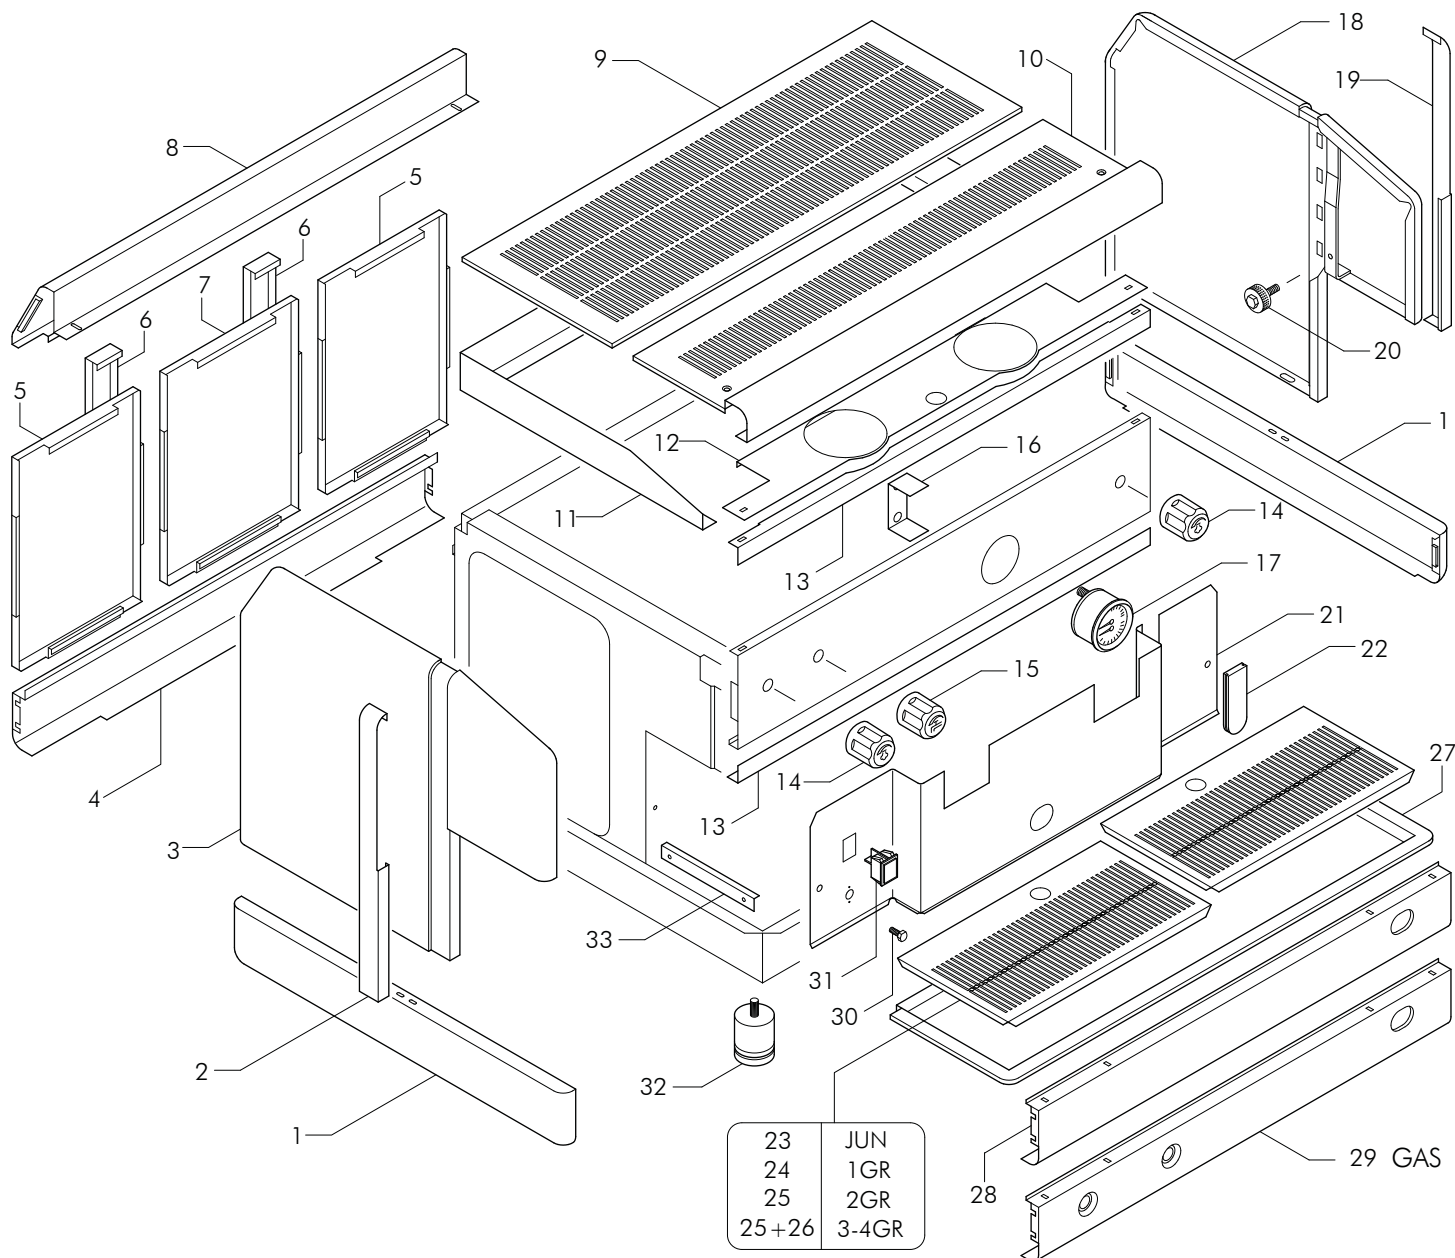

Pos	Cod.	Denominazione - IT -	Denomination - GB -	Denomination - FR -	Denomination - DE -
13	775701	PROF.FRONT.1GR OTTONATO ARGENTA	SURROUND X PANEL 1GR ARGENTA BRASS	PROFILS X PANNEAU 1GR ARGENTA LAITON	PROFIL X TAFEL 1GR ARGENTA MESSING
13	775711	PROF.FRONT.2GR OTTONATO ARGENTA	SURROUND X PANEL 2GR ARGENTA BRASS	PROFILS X PANNEAU 2GR ARGENTA LAITON	PROFIL X TAFEL 2GR ARGENTA MESSING
13	775721	PROF.FRONT.3GR OTTONATO ARGENTA	SURROUND X PANEL 3GR ARGENTA BRASS	PROFILS X PANNEAU 3GR ARGENTA LAITON	PROFIL X TAFEL 3GR ARGENTA MESSING
13	775731	PROF.FRONT.4GR OTTONATO ARGENTA	SURROUND X PANEL 4GR ARGENTA BRASS	PROFILS X PANNEAU 4GR ARGENTA LAITON	PROFIL X TAFEL 4GR ARGENTA MESSING
13	775741	PROF.FRONT.JUN.OTTONATO ARGENTA	SURROUND X PANEL JUN ARGENTA BRASS	PROFILS X PANNEAU JUN ARGENTA LAITON	PROFIL X TAFEL JUN ARGENTA MESSING
14	15265	MANOPOLA RUBINETTO VAPORE	STEAM TAP KNOB	POIGNEE ROBINET VAPEUR	DAMPFHAHNGRIF
15	15264	MANOPOLA RUBINETTO H2O	WATER TAP KNOB	POIGNEE ROBINET EAU	WASSERHAHNGRIF
16	60110	SUPPORTO MANOMETRO ER	GAUGE SUPPORT - DISTRIBUTION	SUPPORT MANOMETRE - DEBIT	MANOMETERHALTER - AUSGABE
17	21100	MANOMETRO D.SCALA "A" INOX	PRESSURE GAUGE 'A' -STAINLESS STEEL	MANOMETRE 'A' - INOX	MANOMETER 'A' - STAHL
18	73140	FIANCO DESTRO MILLECOLORI	RIGHT SIDE PANEL 1000COLOUR	COTE DROIT 1000COULEURS	RECHTE SEITE TAUSENDFARBIG
19	77490	PROFILO FIANCO DESTRO OTTONATO	RIGHT SIDE STRIP BRASS	PROFILS POUR COTE DROIT LAITON	PROFIL FUR RECHTE SEITE MESSING
20	23100	POMELLO FISSAGGIO FIANCHETTO FE/Z	SIDE FIXING SCREW FE/Z	POMMEAU DE FIXAGE FE/Z	BEFESTIGUNGSGRIF FE/Z
21	77840	COPRICALDAIA JUN INOX/LUC	S.STEEL BOILER COVER JUN	COUVRE-CHAUDIERE INOX JUN	KESSELDECKEL JUN STAHL
21	77841	COPRICALDAIA 1GR INOX LUC.	S.STEEL BOILER COVER 1GR	COUVRE-CHAUDIERE INOX 1GR	KESSELDECKEL 1GR STAHL
21	77842	COPRICALDAIA 2GR INOX LUC.	S.STEEL BOILER COVER 2GR	COUVRE-CHAUDIERE INOX 2GR	KESSELDECKEL 2GR STAHL
21	77843	COPRICALDAIA 3GR INOX LUC.	S.STEEL BOILER COVER 3GR	COUVRE-CHAUDIERE INOX 3GR	KESSELDECKEL 3GR STAHL
21	77844	COPRICALDAIA 4GR INOX LUC.	S.STEEL BOILER COVER 4GR	COUVRE-CHAUDIERE INOX 4GR	KESSELDECKEL 34GR STAHL
22	21200	SEGNALIVELLO OVE TUV INCOLORE	LEVEL INDICATOR WINDOW OVE-TUV	INDICATEUR DE NIVEAU OVE-TUV	NIVEAUANZEIGER OVE-TUV
23	76152000	GRIGLIA INF.WN01 INOX LUC.316X201	LOWER GRILL 316X201 - SHINY S.STEEL	GRILLE INF.INOX 316X201	STAHL-UNTERGITTER 316X201
24	76153000	GRIGLIA INF.WN01 INOX LUC.456X201	LOWER GRILL 456X201 SHINY S.STEEL	GRILLE INF.INOX 456X201	STAHL-UNTERGITTER 456X201
25	76154000	GRIGLIA INF.DX WN01 IN/LUC.338.5X201	RIGHT LOWER GRILL -SHINY S.STEEL	GRILLE INF.DROIT INOX 338,5X201	STAHL-UNTER-RECHTEGITTER 338,5X201
25	76155000	GRIGLIA INF.SX WN01 IN/LUC.338.5X201	LEFT LOWER GRILL - SHINY S.STEEL	GRILLE INF.GAUCHE INOX 338,5X201	STAHL-UNTER-LINKEGITTER 338,5X201
26	76156000	GRIGLIA INF.WN01 INOX LUC. 253X201	LOWER GRILL 253X201 - SHINY S.STEEL	GRILLE INF.INOX 253X201	STAHL-UNTERGITTER 253X201
27	76094	BACINELLA JUN INOX LUCIDO	JUN GLOSSY STAINLESS STEEL TRAY	BASSINELLE JUN INOX BRILLANT	STAHLSCHALE JUN
27	76095	BACINELLA 1GR INOX LUCIDO	1GR GLOSSY STAINLESS STEEL TRAY	BASSINELLE 1GR INOX BRILLANT	STAHLSCHALE 1GR
27	76096	BACINELLA 2GR INOX LUCIDO	2GR GLOSSY STAINLESS STEEL TRAY	BASSINELLE 2GR INOX BRILLANT	STAHLSCHALE 2GR
27	76097	BACINELLA 3GR INOX LUCIDO	3GR GLOSSY STAINLESS STEEL TRAY	BASSINELLE 3GR INOX BRILLANT	STAHLSCHALE 3GR
27	76098	BACINELLA 4GR INOX LUCIDO	4GR GLOSSY STAINLESS STEEL TRAY	BASSINELLE 4GR INOX BRILLANT	STAHLSCHALE 4GR
28	77460	PROF.BAS.ANT.1GR AR/WN NERO/BUC	FRONT BASE SURROUND 1GR ARG.BLACK	PROFILS BASE ANT.1GR ARG.NOIR	STIRN-GRUNDPROFIL 1GR ARG.SCHWARZ
28	77461	PROF.BAS.ANT.2GR AR/WN NERO/BUC	FRONT BASE SURROUND 2GR ARG.BLACK	PROFILS BASE ANT.2GR ARG.NOIR	STIRN-GRUNDPROFIL 2GR ARG.SCHWARZ
28	77462	PROF.BAS.ANT.3GR AR/WN NERO/BUC	FRONT BASE SURROUND 3GR ARG.BLACK	PROFILS BASE ANT.3GR ARG.NOIR	STIRN-GRUNDPROFIL 3GR ARG.SCHWARZ
28	77463	PROF.BAS.ANT.4GR AR/WN NERO/BUC	FRONT BASE SURROUND 4GR ARG.BLACK	PROFILS BASE ANT.4GR ARG.NOIR	STIRN-GRUNDPROFIL 4GR ARG.SCHWARZ
28	77464	PROF.BAS.ANT.JUN.AR/WN NERO/BUC	FRONT BASE SURROUND JUN ARG.BLACK	PROFILS BASE ANT. JUN ARG.NOIR	STIRN-GRUNDPROFIL JUN ARG.SCHWARZ
29	774561	PROF.BAS.ANT.1GR AR/WN NERO/BUC GAS	BASE SURROUND 1GR ARG.BLACK X GAS	PROFILS BASE 1GR ARG.NOIR X GAZ	GRUNDPROFIL 1GR ARG.SCHWARZ X GAS
29	774562	PROF.BAS.ANT.2GR AR/WN NERO/BUC GAS	BASE SURROUND 2GR ARG.BLACK X GAS	PROFILS BASE 2GR ARG.NOIR X GAZ	GRUNDPROFIL 2GR ARG.SCHWARZ X GAS
29	774563	PROF.BAS.ANT.3GR AR/WN NERO/BUC GAS	BASE SURROUND 3GR ARG.BLACK X GAS	PROFILS BASE 3GR ARG.NOIR X GAZ	GRUNDPROFIL 3GR ARG.SCHWARZ X GAS
29	774564	PROF.BAS.ANT.4GR AR/WN NERO/BUC GAS	BASE SURROUND 4GR ARG.BLACK X GAS	PROFILS BASE 4GR ARG.NOIR X GAZ	GRUNDPROFIL 4GR ARG.SCHWARZ X GAS