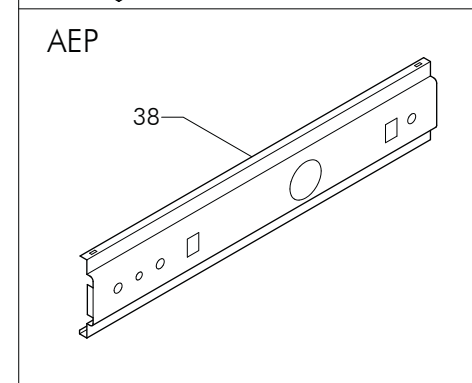

Pos	Cod.	Denominazione - IT -	Denomination - GB -	Denomination - FR -	Denomination - DE -
35	70704	FRONT.AL/1 ARG.INOX LUCIDO	FRONT PANEL AL/1 ARGENTA STEEL	PANNEAU FRONTAL AL/1 ARGENTA INOX	STIRNTAFEL AL/1 ARGENTA STAHL
35	70714	FRONT.AL/2 ARG.INOX LUCIDO	FRONT PANEL AL/2 ARGENTA STEEL	PANNEAU FRONTAL AL/2 ARGENTA INOX	STIRNTAFEL AL/2 ARGENTA STAHL
35	70724	FRONT.AL/3 ARG.INOX LUCIDO	FRONT PANEL AL/3 ARGENTA STEEL	PANNEAU FRONTAL AL/3 ARGENTA INOX	STIRNTAFEL AL/3 ARGENTA STAHL
35	70734	FRONT.AL/4 ARG.INOX LUCIDO	FRONT PANEL AL/4 ARGENTA STEEL	PANNEAU FRONTAL AL/4 ARGENTA INOX	STIRNTAFEL AL/4 ARGENTA STAHL
36	60115	SUPPORTO MANOMETRO	GAUGE SUPPORT	SUPPORT MANOMETRE	MANOMETERHALTER
37	21101	MANOMETRO 3 ATM	PRESSURE GAUGE 3 ATM	MANOMETRE 3 ATM	MANOMETER 3 ATM
38	70744	FRONT.AEP/1 ARG.INOX LUCIDO	FRONT PANEL AEP/1 ARGENTA STEEL	PANNEAU FRONTAL AEP/1 ARGENTA INOX	STIRNTAFEL AEP/1 ARGENTA STAHL
38	70754	FRONT.AEP/2 ARG.INOX LUCIDO	FRONT PANEL AEP/2 ARGENTA STEEL	PANNEAU FRONTAL AEP/2 ARGENTA INOX	STIRNTAFEL AEP/2 ARGENTA STAHL
38	70759	FRONT.AEP/2 ARG.INOX L. SCTV	FRONT PANEL AEP/2 X CW STEEL	PANNEAU FRONTAL AEP/2 X CT INOX	STIRNTAFEL AEP/2 X TW STAHL
38	70764	FRONT.AEP/3 ARG.INOX LUCIDO	FRONT PANEL AEP/3 ARGENTA STEEL	PANNEAU FRONTAL AEP/3 ARGENTA INOX	STIRNTAFEL AEP/3 ARGENTA STAHL
38	70769	FRONT.AEP/3 ARG.INOX L.SCTV	FRONT PANEL AEP/3 X CW STEEL	PANNEAU FRONTAL AEP/3 X CT INOX	STIRNTAFEL AEP/3 X TW STAHL
38	70774	FRONT.AEP/4 ARG.INOX LUCIDO	FRONT PANEL AEP/4 ARGENTA STEEL	PANNEAU FRONTAL AEP/4 ARGENTA INOX	STIRNTAFEL AEP/4 ARGENTA STAHL
38	70779	FRONT.AEP/4 ARG.INOX SCTV	FRONT PANEL AEP/4 X CW STEEL	PANNEAU FRONTAL AEP/4 X CT INOX	STIRNTAFEL AEP/4 X TW STAHL
38	70784	FRONT.AEP/JUN.ARG.INOX LUC.	FRONT PANEL AEP/JUN ARGENTA STEEL	PANNEAU FRONT. AEP/JUN ARGENTA INOX	STIRNTAFEL AEP/JUN ARGENTA STAHL
38	70789	FRONT.AEP/JUN.ARG.INOX M.I.	FRONT PANEL AEP/JUN ARGENTA STEEL	PANN.FRONT. AEP/JUN ARGENTA INOX	STIRNTAFEL AEP/JUN ARGENTA STAHL
39	70794	FRONT.AEAP/SAE 1GR ARG.INOX LUC	PANEL AEAP/SAE 1GR ARGENTA STEEL	PANNEAU AEAP/SAE 1GR ARGENTA INOX	TAFEL AEAP/SAE 1GR ARGENTA STAHL
39	70804	FRONT.AEAP/SAE 2GR ARG.INOX LUC	PANEL AEAP/SAE 2GR ARGENTA STEEL	PANNEAU AEAP/SAE 2GR ARGENTA INOX	TAFEL AEAP/SAE 2GR ARGENTA STAHL
39	70810	FRONT.AEAP/SAE 2GR ARG.INOX SCTV	PANEL AEAP/SAE 2GR X CW STEEL	PANNEAU AEAP/SAE 2GR X CT INOX	TAFEL AEAP/SAE 2GR X TW STAHL
39	70814	FRONT.AEAP/SAE 3GR ARG.INOX LUC	PANEL AEAP/SAE 3GR ARGENTA STEEL	PANNEAU AEAP/SAE 3GR ARGENTA INOX	TAFEL AEAP/SAE 3GR ARGENTA STAHL
39	70820	FRONT.AEAP/SAE 3GR ARG.INOX L.SCTV	PANEL AEAP/SAE 3GR X CW STEEL	PANNEAU AEAP/SAE 3GR X CT INOX	TAFEL AEAP/SAE 3GR X TW STAHL
39	70824	FRONT.AEAP-SAE/4 ARG.INOX LUC	PANEL AEAP/SAE 4GR ARGENTA STEEL	PANNEAU AEAP/SAE 4GR ARGENTA INOX	TAFEL AEAP/SAE 4GR ARGENTA STAHL
39	70828	FRONT.AEAP-SAE/4 ARG.INOX L. SCTV	PANEL AEAP/SAE 4GR X CW STEEL	PANNEAU AEAP/SAE 4GR X CT INOX	TAFEL AEAP/SAE 4GR X TW STAHL
39	70834	FRONT.AEAP/SAE JUN.ARG.INOX LUC	PANEL AEAP/SAE JUN ARGENTA STEEL	PANNEAU AEAP/SAE JUN ARGENTA INOX	TAFEL AEAP/SAE JUN ARGENTA STAHL
39	70839	FRONT.AEAP/SAE JUN.ARG.INOX M.I	FRONT PANEL AEAP/SAE JUN AR STEEL	PANN.FRONT. AEAP/SAE JUN AR INOX	STIRNTAFEL AEAP/SAE JUN AR STAHL
40	21274	TIMER 220/240V AEA 97 922051	TIMER 220/240V	TIMER 220/240V	TIMER 220/240V
40	21275	TIMER 110/120V MOD.97 CON AEA CMA	TIMER 110/120V	TIMER 110/120V	TIMER 110/120V
41	18354	PULSANTIERA 4T+1 X MICRO 991063	TOUCH PAD 4T+1 FOR MICRO 991063	CLAVIER A TOUCHES 4T+1 MICRO 991063	DRUCKKNOPFTAFEL 4T+1 MICRO 991063
42	18365	PULSANTIERA TH SAE 220V 951735 *97	TOUCH PAD "TH" SAE 220V 951605	CLAVIER "TH" SAE 220V 951605	DRUCKKNOPFTAFEL "TH" SAE 220V
42	18366	PULSANTIERA TH SAE 110V 951736 *97	TOUCH PAD "TH" SAE 110V 951637	CLAVIER "TH" SAE 110V 951637	DRUCKKNOPFTAFEL "TH" SAE 110V