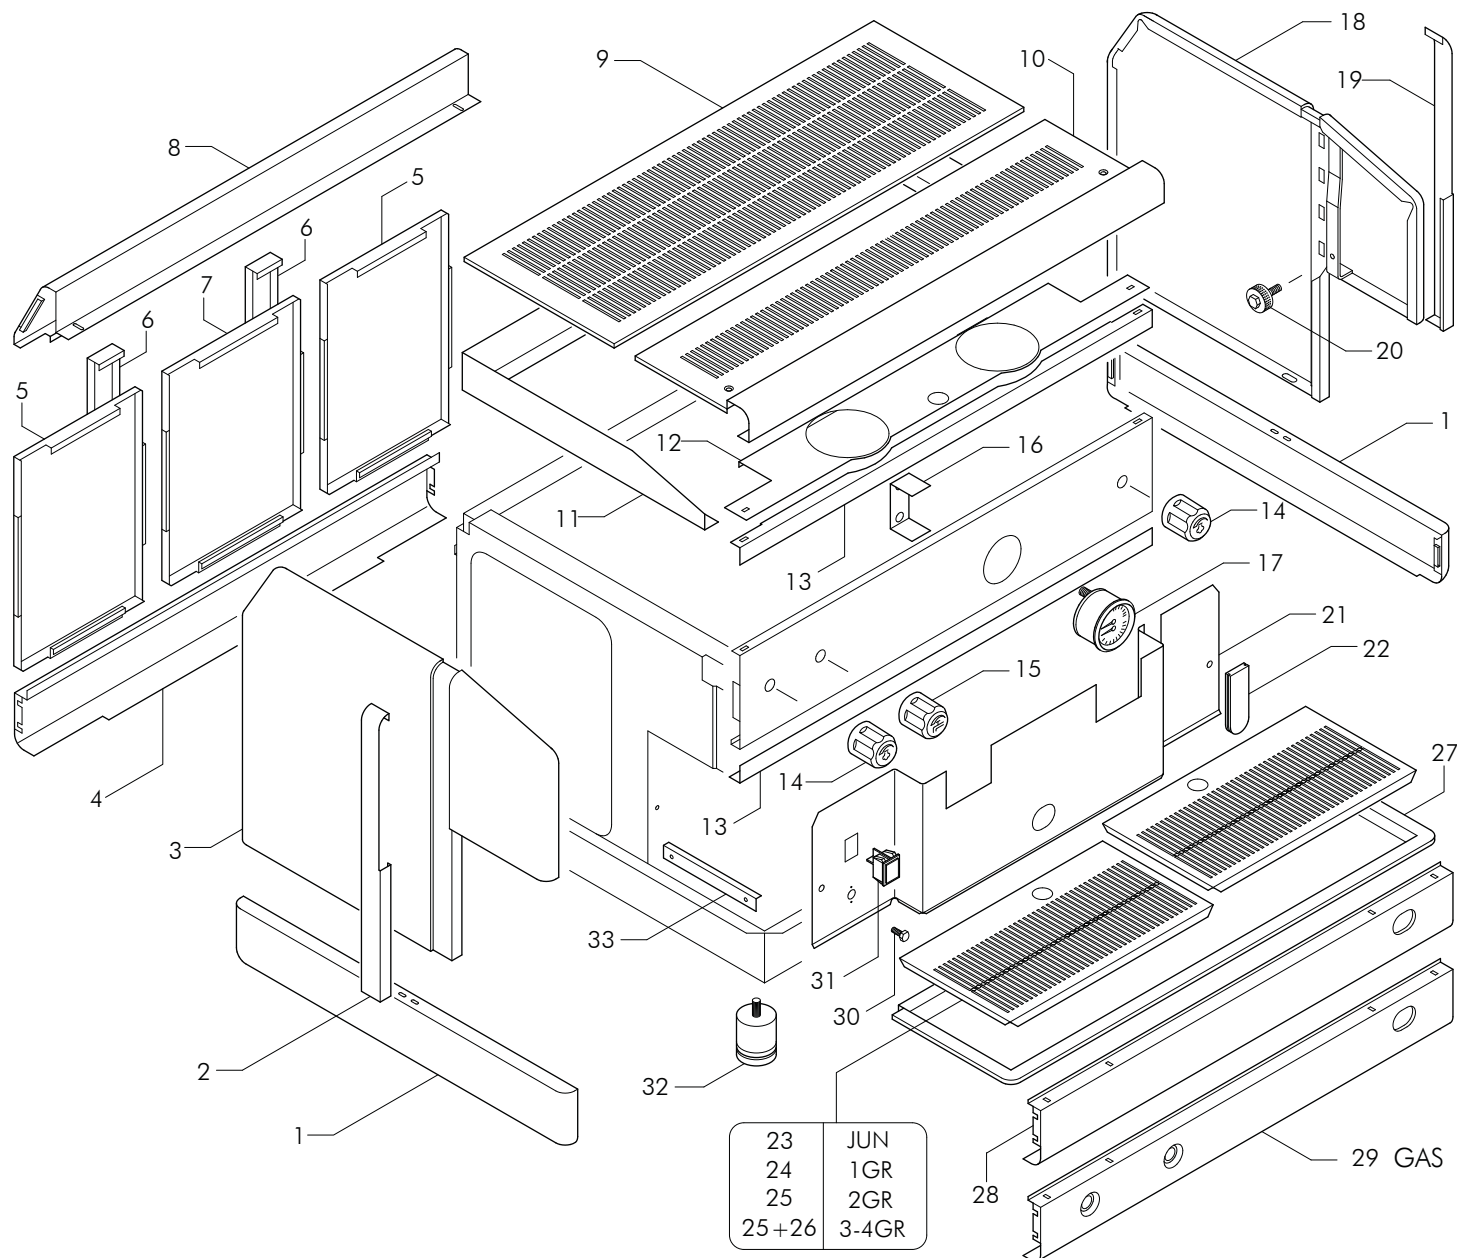

23	JUN
24	1GR
25	2GR
25+26	3-4GR