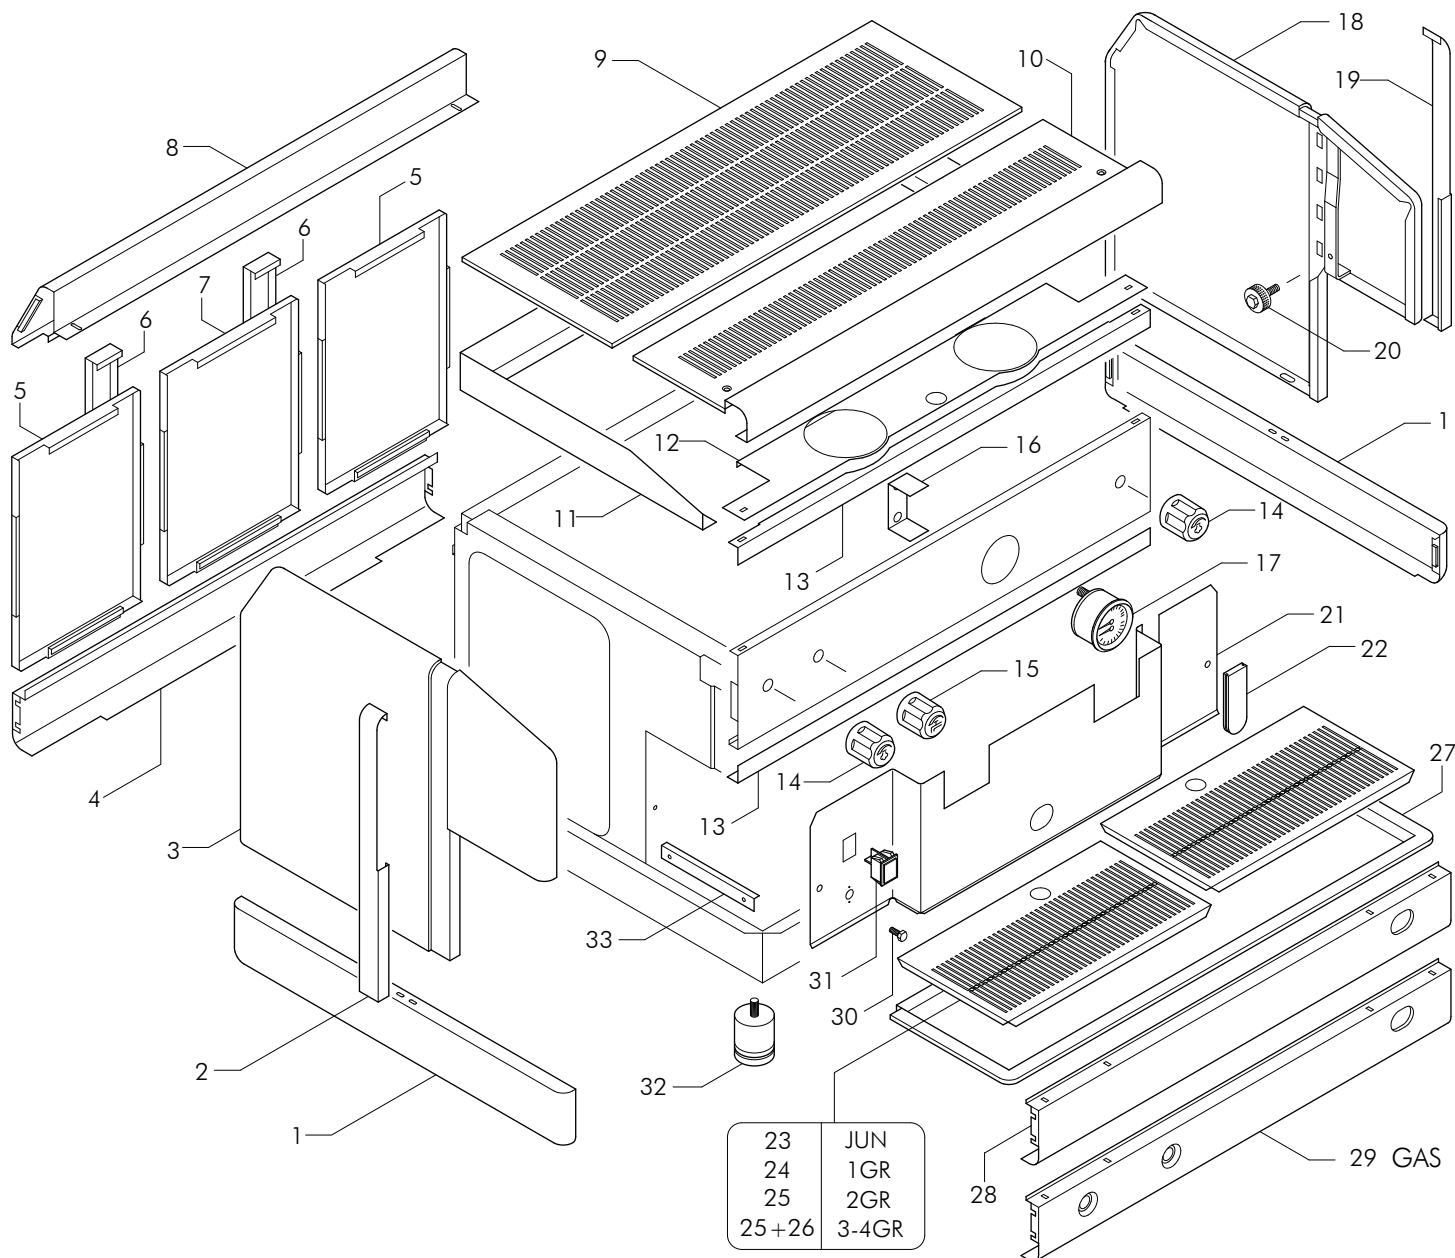

Pos	Cod.	Denominazione - IT -	Denomination - GB -	Denomination - FR -	Denomination - DE -
1	77456	PROF.BAS.DX-SX AR/WN RAME	BASE SURROUND RIGHT/LEFT ARG.COPPER	PROFILS BASE DROIT/GAUCHE ARG.CUIV.	GRUNDPROFIL RECHT/LINK ARG.KUPFER
2	77497	PROF.FIANCO SX ARGENTA RAME	SURROUND FOR LEFT SIDE ARG.COPPER	PROFILS POUR COTE GAUCHE ARG.CUIVRE	PROFIL FUR LINKE SEITE ARG.KUPFER
3	73133	FIANCO SX ARGENTA OTTONE	LEFT SIDE PANEL ARGENTA BRASS	COTE GAUCHE ARGENTA LAITON	LINKE SEITE ARGENTA MESSING
4	77478	PROF.BAS.POST.1GR AR/WN RAME	BACK BASE SURROUND 1GR ARG. COPPER	PROFILS BASE POST. 1GR ARG. CUIVRE	HINTER-GRUNDPROFIL 1GR ARG. KUPFER
4	77479	PROF.BAS.POST.2GR AR/WN RAME	BACK BASE SURROUND 2GR ARG. COPPER	PROFILS BASE POST. 2GR ARG. CUIVRE	HINTER-GRUNDPROFIL 2GR ARG. KUPFER
4	77480	PROF.BAS.POST.3GR AR/WN RAME	BACK BASE SURROUND 3GR ARG. COPPER	PROFILS BASE POST. 3GR ARG. CUIVRE	HINTER-GRUNDPROFIL 3GR ARG. KUPFER
4	77481	PROF.BAS.POST.4GR AR/WN RAME	BACK BASE SURROUND 4GR ARG. COPPER	PROFILS BASE POST. 4GR ARG. CUIVRE	HINTER-GRUNDPROFIL 4GR ARG. KUPFER
4	77482	PROF.BAS.POST JUN.AR/WN RAME	BACK BASE SURROUND JUN ARG. COPPER	PROFILS BASE POST. JUN ARG. CUIVRE	HINTER-GRUNDPROFIL JUN ARG. KUPFER
5	75278	PANN.2-3-4GR OTTONE ARGENTA	PANEL 2-3-4GR ARGENTA BRASS	PANNEAU 2-3-4GR ARGENTA LAITON	TAFEL 2-3-4GR ARGENTA MESSING
6	77486	PROF.PANN.RAME ARGENTA	PANEL STRIP ARGENTA - COPPER	PROFILS POUR PANNEAU ARG. - CUIVRE	PROFIL FUR TAFEL ARGENTA - KUPFER
7	75272	PANN.1-2-3-4GR OTTONE ARGENTA	PANEL 1-2-3-4GR ARGENTA BRASS	PANNEAU 1-2-3-4GR ARGENTA LAITON	TAFEL 1-2-3-4GR ARGENTA MESSING
7	75284	PANN.JUN OTTONE ARGENTA	PANEL JUN ARGENTA BRASS	PANNEAU JUN ARGENTA LAITON	TAFEL JUN ARGENTA MESSING
8	75517	PANN.SUP.1GR OTTONE ARGENTA	TOP PANEL 1GR ARGENTA - BRASS	PANNEAU SUP. 1GR ARGENTA - LAITON	OBERTAFEL 1GR ARGENTA - MESSING
8	75523	PANN.SUP.2GR OTTONE ARGENTA	TOP PANEL 2GR ARGENTA - BRASS	PANNEAU SUP. 2GR ARGENTA - LAITON	OBERTAFEL 2GR ARGENTA - MESSING
8	75529	PANN.SUP.3GR OTTONE ARGENTA	TOP PANEL 3GR ARGENTA - BRASS	PANNEAU SUP. 3GR ARGENTA - LAITON	OBERTAFEL 3GR ARGENTA - MESSING
8	75535	PANN.SUP.4GR OTTONE ARGENTA	TOP PANEL 4GR ARGENTA - BRASS	PANNEAU SUP. 4GR ARGENTA - LAITON	OBERTAFEL 4GR ARGENTA - MESSING
8	75541	PANN.SUP.JUN OTTONE ARGENTA	TOP PANEL JUN ARGENTA - BRASS	PANNEAU SUP. JUN ARGENTA - LAITON	OBERTAFEL JUN ARGENTA - MESSING
9	76601	GRIGLIA SUP.JUN ARGENTA INOX LUC	TOP GRATE JUN ARGENTA S.STEEL	GRILLE SUP.JUN ARGENTA INOX	OBERTAFEL JUN ARGENTA STAHL
9	76602	GRIGLIA SUP.1GR ARGENTA INOX LUC.	TOP GRATE 1GR ARGENTA S.STEEL	GRILLE SUP.1GR ARGENTA INOX	OBERTAFEL 1GR ARGENTA STAHL
9	76603	GRIGLIA SUP.2GR ARGENTA INOX LUC.	TOP GRATE 2GR ARGENTA S.STEEL	GRILLE SUP.2GR ARGENTA INOX	OBERTAFEL 2GR ARGENTA STAHL
9	76604	GRIGLIA SUP.3GR ARGENTA INOX LUC.	TOP GRATE 3GR ARGENTA S.STEEL	GRILLE SUP.3GR ARGENTA INOX	OBERTAFEL 3GR ARGENTA STAHL
9	76605	GRIGLIA SUP.4GR ARGENTA INOX LUC.	TOP GRATE 4GR ARGENTA S.STEEL	GRILLE SUP.4GR ARGENTA INOX	OBERTAFEL 4GR ARGENTA STAHL
10	72725	COPRIGRUPPO ER.JUN.ARGENTA OTTONE	GROUP-COVER DISTR.JUN ARG. -BRASS	COUVRE-GROUPE DEBIT JUN ARG.-LAITON	GRUPPENDECKEL AUSG.JUNA RG.-MESSING
10	72726	COPRIGRUPPO ER.1GR ARGENTA OTTONE	GROUP-COVER DISTR.1GR ARG. -BRASS	COUVRE-GROUPE DEBIT 1GR ARG.-LAITON	GRUPPENDECKEL AUSG.1GR ARG.-MESSING
10	72727	COPRIGRUPPO ER.2GR ARGENTA OTTONE	GROUP-COVER DISTR.2GR ARG. -BRASS	COUVRE-GROUPE DEBIT 2GR ARG.-LAITON	GRUPPENDECKEL AUSG.2GR ARG.-MESSING
10	72728	COPRIGRUPPO ER.3GR ARGENTA OTTONE	GROUP-COVER DISTR.3GR ARG. -BRASS	COUVRE-GROUPE DEBIT 3GR ARG.-LAITON	GRUPPENDECKEL AUSG.3GR ARG.-MESSING
10	72729	COPRIGRUPPO ER.4GR ARGENTA OTTONE	GROUP-COVER DISTR.4GR ARG. -BRASS	COUVRE-GROUPE DEBIT 4GR ARG.-LAITON	GRUPPENDECKEL AUSG.4GR ARG.-MESSING
11	771970	PROF.SUP.JUN.ARGENTA INOX LUC.	S.STEEL TOP SECTION JUN ARGENTA	PROFILS SUP. INOX JUN ARGENTA	STAHL-OBERUMRANDUNG JUN ARGENTA
11	771971	PROF.SUP.1GR ARGENTA INOX LUC.	S.STEEL TOP SECTION 1GR ARGENTA	PROFILS SUP. INOX 1GR ARGENTA	STAHL-OBERUMRANDUNG 1GR ARGENTA
11	771972	PROF.SUP.2GR ARGENTA INOX LUC.	S.STEEL TOP SECTION 2GR ARGENTA	PROFILS SUP. INOX 2GR ARGENTA	STAHL-OBERUMRANDUNG 2GR ARGENTA
11	771973	PROF.SUP.3GR ARGENTA INOX LUC.	S.STEEL TOP SECTION 3GR ARGENTA	PROFILS SUP. INOX 3GR ARGENTA	STAHL-OBERUMRANDUNG 3GR ARGENTA
11	771974	PROF.SUP.4GR ARGENTA INOX LUC.	S.STEEL TOP SECTION 4GR ARGENTA	PROFILS SUP. INOX 4GR ARGENTA	STAHL-OBERUMRANDUNG 4GR ARGENTA
12	77274	COPRIMPIANTO JUN	CABLE-COVER JUN	COUVRE-CABLAGE JUN	VERDRAHTUNGDECKEL JUN
12	77275	COPRIMPIANTO 1GR	CABLE-COVER 1GR	COUVRE-CABLAGE 1GR	VERDRAHTUNGDECKEL 1GR
12	77276	COPRIMPIANTO 2GR	CABLE-COVER 2GR	COUVRE-CABLAGE 2GR	VERDRAHTUNGDECKEL 2GR
12	77277	COPRIMPIANTO 3GR	CABLE-COVER 3GR	COUVRE-CABLAGE 3GR	VERDRAHTUNGDECKEL 3GR
12	77278	COPRIMPIANTO 4GR	CABLE-COVER 4GR	COUVRE-CABLAGE 4GR	VERDRAHTUNGDECKEL 4GR