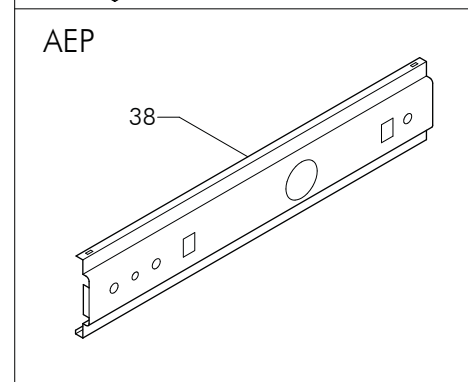

23	JUN
24	1GR
25	2GR
25+26	3-4GR