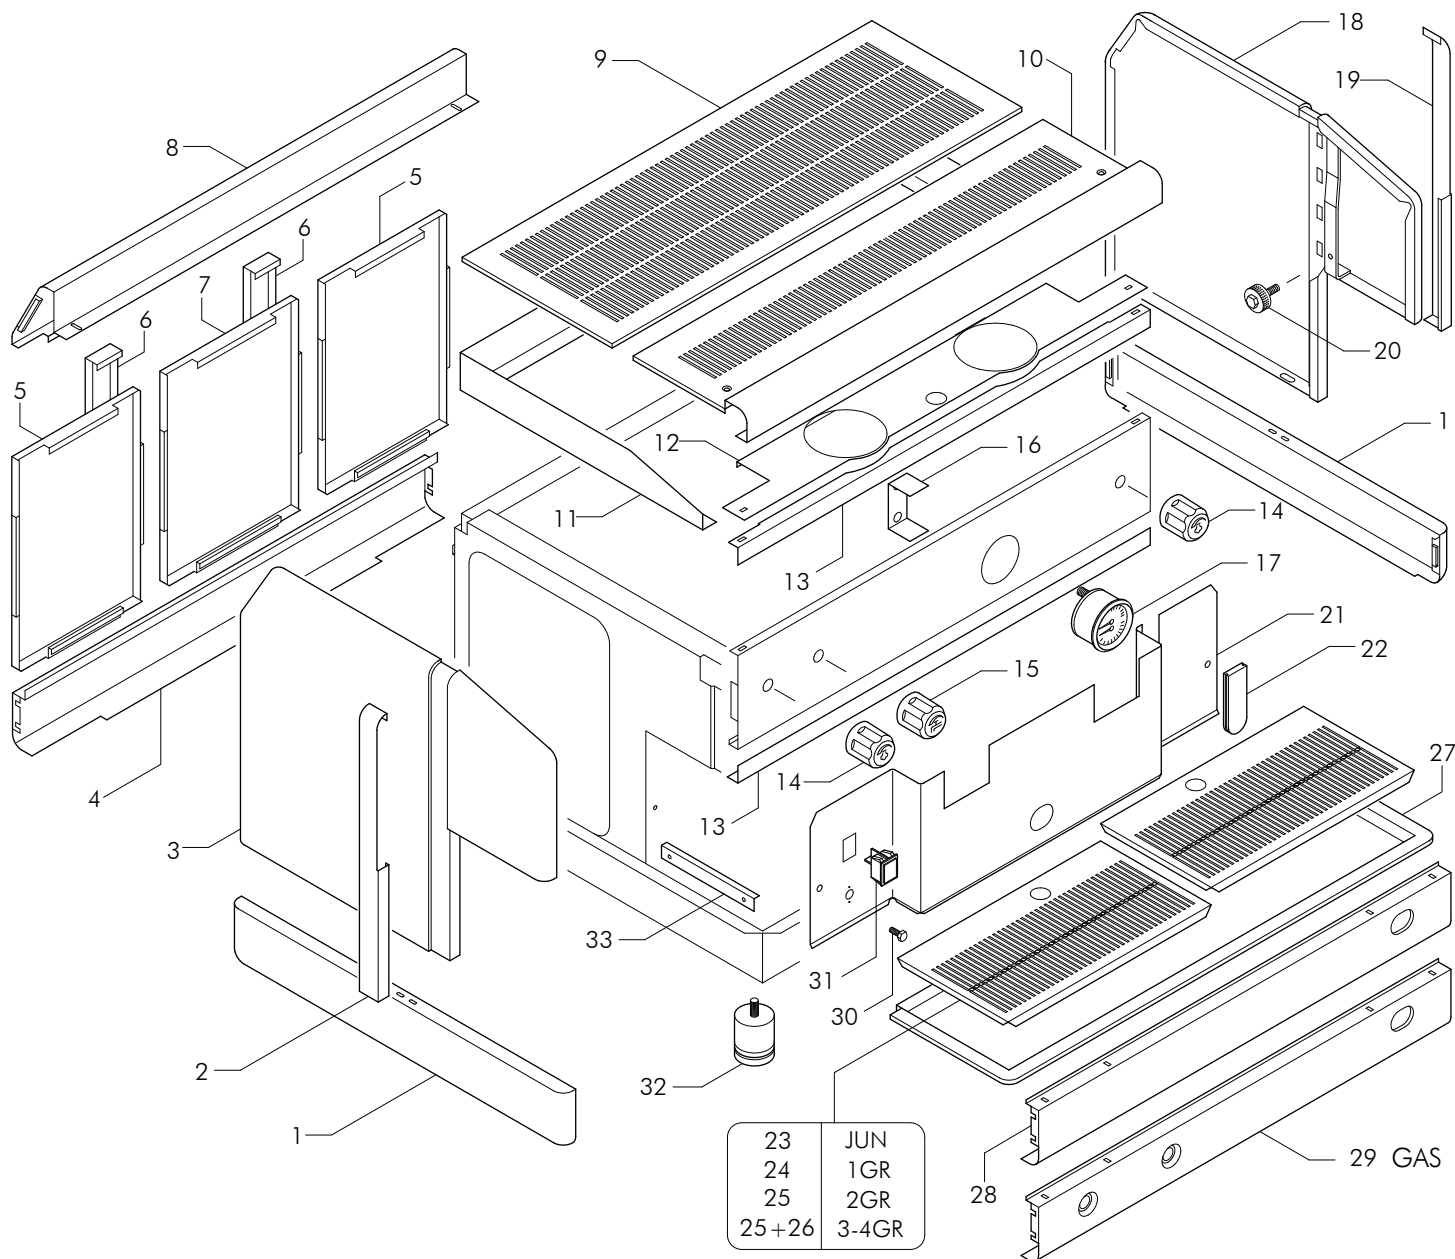

Pos	Cod.	Denominazione - IT -	Denomination - GB -	Denomination - FR -	Denomination - DE -
23	76152000	GRIGLIA INF.WN01 INOX LUC.316X201	LOWER GRILL 316X201 - SHINY S.STEEL	GRILLE INF.INOX 316X201	STAHL-UNTERGITTER 316X201
24	76153000	GRIGLIA INF.WN01 INOX LUC.456X201	LOWER GRILL 456X201 SHINY S.STEEL	GRILLE INF.INOX 456X201	STAHL-UNTERGITTER 456X201
25	76154000	GRIGLIA INF.DX WN01 IN/LUC.338.5X201	RIGHT LOWER GRILL -SHINY S.STEEL	GRILLE INF.DROIT INOX 338,5X201	STAHL-UNTER-RECHTEGITTER 338,5X201
25	76155000	GRIGLIA INF.SX WN01 IN/LUC.338.5X201	LEFT LOWER GRILL - SHINY S.STEEL	GRILLE INF.GAUCHE INOX 338,5X201	STAHL-UNTER-LINKEGITTER 338,5X201
26	76156000	GRIGLIA INF.WN01 INOX LUC. 253X201	LOWER GRILL 253X201 - SHINY S.STEEL	GRILLE INF.INOX 253X201	STAHL-UNTERGITTER 253X201
27	76094	BACINELLA JUN INOX LUCIDO	JUN GLOSSY STAINLESS STEEL TRAY	BASSINELLE JUN INOX BRILLANT	STAHLSCHALE JUN
27	76095	BACINELLA 1GR INOX LUCIDO	1GR GLOSSY STAINLESS STEEL TRAY	BASSINELLE 1GR INOX BRILLANT	STAHLSCHALE 1GR
27	76096	BACINELLA 2GR INOX LUCIDO	2GR GLOSSY STAINLESS STEEL TRAY	BASSINELLE 2GR INOX BRILLANT	STAHLSCHALE 2GR
27	76097	BACINELLA 3GR INOX LUCIDO	3GR GLOSSY STAINLESS STEEL TRAY	BASSINELLE 3GR INOX BRILLANT	STAHLSCHALE 3GR
27	76098	BACINELLA 4GR INOX LUCIDO	4GR GLOSSY STAINLESS STEEL TRAY	BASSINELLE 4GR INOX BRILLANT	STAHLSCHALE 4GR
28	77460	PROF.BAS.ANT.1GR AR/WN NERO/BUC	FRONT BASE SURROUND 1GR ARG.BLACK	PROFILS BASE ANT.1GR ARG.NOIR	STIRN-GRUNDPROFIL 1GR ARG.SCHWARZ
28	77461	PROF.BAS.ANT.2GR AR/WN NERO/BUC	FRONT BASE SURROUND 2GR ARG.BLACK	PROFILS BASE ANT.2GR ARG.NOIR	STIRN-GRUNDPROFIL 2GR ARG.SCHWARZ
28	77462	PROF.BAS.ANT.3GR AR/WN NERO/BUC	FRONT BASE SURROUND 3GR ARG.BLACK	PROFILS BASE ANT.3GR ARG.NOIR	STIRN-GRUNDPROFIL 3GR ARG.SCHWARZ
28	77463	PROF.BAS.ANT.4GR AR/WN NERO/BUC	FRONT BASE SURROUND 4GR ARG.BLACK	PROFILS BASE ANT.4GR ARG.NOIR	STIRN-GRUNDPROFIL 4GR ARG.SCHWARZ
28	77464	PROF.BAS.ANT.JUN.AR/WN NERO/BUC	FRONT BASE SURROUND JUN ARG.BLACK	PROFILS BASE ANT.JUN ARG.NOIR	STIRN-GRUNDPROFIL JUN ARG.SCHWARZ
28	77466	PROF.BAS.ANT.1GR AR/WN RAME	FRONT BASE SURROUND 1GR ARG.COPPER	PROFILS BASE ANT.1GR ARG.CUIVRE	STIRN-GRUNDPROFIL 1GR ARG.KUPFER
28	77467	PROF.BAS.ANT.2GR AR/WN RAME	FRONT BASE SURROUND 2GR ARG.COPPER	PROFILS BASE ANT.2GR ARG.CUIVRE	STIRN-GRUNDPROFIL 2GR ARG.KUPFER
28	77468	PROF.BAS.ANT.3GR AR/WN RAME	FRONT BASE SURROUND 3GR ARG.COPPER	PROFILS BASE ANT.3GR ARG.CUIVRE	STIRN-GRUNDPROFIL 3GR ARG.KUPFER
28	77469	PROF.BAS.ANT.4GR AR/WN RAME	FRONT BASE SURROUND 4GR ARG.COPPER	PROFILS BASE ANT.4GR ARG.CUIVRE	STIRN-GRUNDPROFIL 4GR ARG.KUPFER
28	77470	PROF.BAS.ANT.JUN.AR/WN RAME	FRONT BASE SURROUND JUN ARG.COPPER	PROFILS BASE ANT.JUN ARG.CUIVRE	STIRN-GRUNDPROFIL JUN ARG. KUPFER
29	774561	PROF.BAS.ANT.1GR AR/WN NERO/BUC GAS	BASE SURROUND 1GR ARG.BLACK X GAS	PROFILS BASE 1GR ARG.NOIR X GAZ	GRUNDPROFIL 1GR ARG.SCHWARZ X GAS
29	774562	PROF.BAS.ANT.2GR AR/WN NERO/BUC GAS	BASE SURROUND 2GR ARG.BLACK X GAS	PROFILS BASE 2GR ARG.NOIR X GAZ	GRUNDPROFIL 2GR ARG.SCHWARZ X GAS
29	774563	PROF.BAS.ANT.3GR AR/WN NERO/BUC GAS	BASE SURROUND 3GR ARG.BLACK X GAS	PROFILS BASE 3GR ARG.NOIR X GAZ	GRUNDPROFIL 3GR ARG.SCHWARZ X GAS
29	774564	PROF.BAS.ANT.4GR AR/WN NERO/BUC GAS	BASE SURROUND 4GR ARG.BLACK X GAS	PROFILS BASE 4GR ARG.NOIR X GAZ	GRUNDPROFIL 4GR ARG.SCHWARZ X GAS
29	774566	PROF.BAS.ANT.1GR AR/WN RAME GAS	BASE SURROUND 1GR ARG.COPPER X GAS	PROFILS BASE 1GR ARG.CUIVRE X GAZ	GRUNDPROFIL 1GR ARG.KUPFER X GAS
29	774567	PROF.BAS.ANT.2GR AR/WN RAME GAS	BASE SURROUND 2GR ARG.COPPER X GAS	PROFILS BASE 2GR ARG.CUIVRE X GAZ	GRUNDPROFIL 2GR ARG.KUPFER X GAS
29	774568	PROF.BAS.ANT.3GR AR/WN RAME GAS	BASE SURROUND 3GR ARG.COPPER X GAS	PROFILS BASE 3GR ARG.CUIVRE X GAZ	GRUNDPROFIL 3GR ARG.KUPFER X GAS
29	774569	PROF.BAS.ANT.4GR AR/WN RAME GAS	BASE SURROUND 4GR ARG.COPPER X GAS	PROFILS BASE 4GR ARG.CUIVRE X GAZ	GRUNDPROFIL 4GR ARG.KUPFER X GAS
30	23420	VITE TE OTTONE M6X12 NICHELATA	M6X12NICKEL-PLATED BRASS HEX.HEAD SCREW	VIS TH LAITON M6X12 NICKELEE	SECHSKANTSCHRAUBE AUS MESSING M6X12
31	15486002	TAPPO FORO INTERRUPTORE	SWITCH HOLE PLUG	CAPUCHON TROU INTERRUPT.	ABDECKUNG SCHALTERLOCH
32	15318	PIEDINO REGOLABILE INOX/SAT H55/69	ADJUSTABLE FOOT H55/69	PIED REGLABLE H55/69	REGELBARER FUSS H55/69
32	15321	PIEDINO REGOLABILE INOX/SAT H88/102	ADJUSTABLE FOOT H88/102	PIED REGLABLE H88/102	REGELBARER FUSS H88/102
33	77741	GUIDA DESTRA-SINISTRA BACINELLA	R-L BASIN GUIDE FOR FRAMES	GUIDE DX-SX CUVE X CHASSIS	FÜHRUNG RECHTS-LINKS SCHALE FÜR RAH
34	72700	COPRIGRUPPO AL/1 ARGENTA INOX LUC.	S.STEEL GROUP-COVER AL/1 ARGENTA	COUVRE-GROUPE INOX AL/1 ARGENTA	STAHL/GRUPPENDECKEL AL/1 ARGENTA
34	72701	COPRIGRUPPO AL/2 ARGENTA INOX LUC.	S.STEEL GROUP-COVER AL/2 ARGENTA	COUVRE-GROUPE INOX AL/2 ARGENTA	STAHL/GRUPPENDECKEL AL/2 ARGENTA
34	72702	COPRIGRUPPO AL/3 ARGENTA INOX LUC.	S.STEEL GROUP-COVER AL/3 ARGENTA	COUVRE-GROUPE INOX AL/3 ARGENTA	STAHL/GRUPPENDECKEL AL/3 ARGENTA
34	72703	COPRIGRUPPO AL/4 ARGENTA INOX LUC.	S.STEEL GROUP-COVER AL/4 ARGENTA	COUVRE-GROUPE INOX AL/4 ARGENTA	STAHL/GRUPPENDECKEL AL/4 ARGENTA