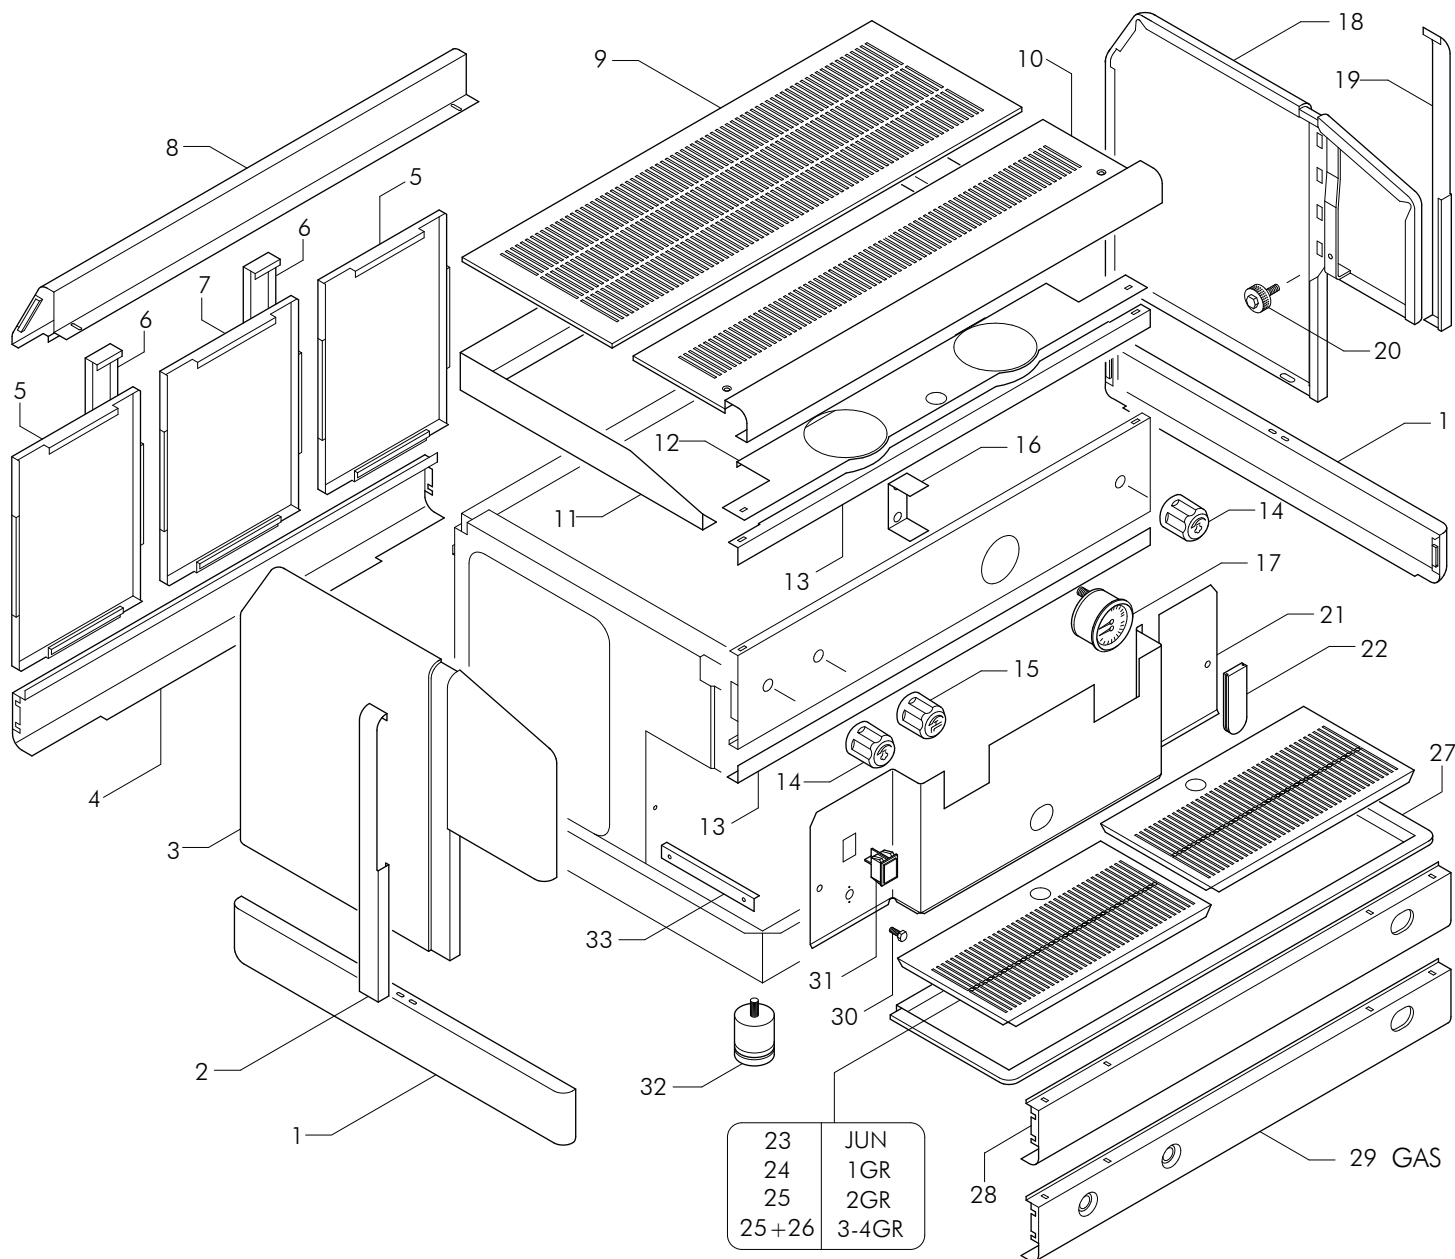

Pos	Cod.	Denominazione - IT -	Denomination - GB -	Denomination - FR -	Denomination - DE -
30	23420	VITE TE OTTONE M6X12 NICHELATA	M6X12NICKEL-PLATED BRASS HEX.HEAD SCREW	VIS TH LAITON M6X12 NICKEELE	SECHSKANTSCHRAUBE AUS MESSING M6X12
31	15486002	TAPPO FORO INTERRUPTORE	SWITCH HOLE PLUG	CAPUCHON TROU INTERRUPT.	ABDECKUNG SCHALTERLOCH
32	15318	PIEDINO REGOLABILE INOX/SAT H55/69	ADJUSTABLE FOOT H55/69	PIED REGLABLE H55/69	REGELBARER FUSS H55/69
32	15321	PIEDINO REGOLABILE INOX/SAT H88/102	ADJUSTABLE FOOT H88/102	PIED REGLABLE H88/102	REGELBARER FUSS H88/102
33	77741	GUIDA DESTRA-SINISTRA BACINELLA	R-L BASIN GUIDE FOR FRAMES	GUIDE DX-SX CUVE X CHASSIS	FÜHRUNG RECHTS-LINKS SCHALE FÜR RAH
34	72700	COPRIGRUPPO AL/1 ARGENTA INOX LUC.	S.STEEL GROUP-COVER AL/1 ARGENTA	COUVRE-GROUPE INOX AL/1 ARGENTA	STAHL/GRUPPENDECKEL AL/1 ARGENTA
34	72701	COPRIGRUPPO AL/2 ARGENTA INOX LUC.	S.STEEL GROUP-COVER AL/2 ARGENTA	COUVRE-GROUPE INOX AL/2 ARGENTA	STAHL/GRUPPENDECKEL AL/2 ARGENTA
34	72702	COPRIGRUPPO AL/3 ARGENTA INOX LUC.	S.STEEL GROUP-COVER AL/3 ARGENTA	COUVRE-GROUPE INOX AL/3 ARGENTA	STAHL/GRUPPENDECKEL AL/3 ARGENTA
34	72703	COPRIGRUPPO AL/4 ARGENTA INOX LUC.	S.STEEL GROUP-COVER AL/4 ARGENTA	COUVRE-GROUPE INOX AL/4 ARGENTA	STAHL/GRUPPENDECKEL AL/4 ARGENTA
35	70701	FRONT.AL/1 ARG.1000C	FRONT PANEL AL/1 ARGENTA 1000COLOUR	PANNEAU AL/1 ARGENTA 1000 COULERS	STIRNTAFEL AL/1 ARGENTA T.FARBIG
35	70711	FRONT.AL/2 ARG.1000C	FRONT PANEL AL/2 ARGENTA 1000COLOUR	PANNEAU AL/2 ARGENTA 1000 COULEURS	STIRNTAFEL AL/2 ARGENTA T.FARBIG
35	70721	FRONT.AL/3 ARG.1000C	FRONT PANEL AL/3 ARGENTA 1000COLOUR	PANNEAU AL/3 ARGENTA 1000 COULEURS	STIRNTAFEL AL/3 ARGENTA T.FARBIG
35	70731	FRONT.AL/4 ARG.1000C	FRONT PANEL AL/4 ARGENTA 1000COLOUR	PANNEAU AL/4 ARGENTA 1000 COULEURS	STIRNTAFEL AL/4 ARGENTA T.FARBIG
36	60115	SUPPORTO MANOMETRO	GAUGE SUPPORT	SUPPORT MANOMETRE	MANOMETERHALTER
37	21101	MANOMETRO 3 ATM	PRESSURE GAUGE 3 ATM	MANOMETRE 3 ATM	MANOMETER 3 ATM
38	70741	FRONT.AEP/1 ARG.1000C	FRONT PANEL AEP/1 ARGENTA 1000 COL.	PANNEAU FRONTAL AEP/1 ARGENTA 1000C	STIRNTAFEL AEP/1 ARGENTA T.FARBIG
38	70751	FRONT.AEP/2 ARG.1000C	FRONT PANEL AEP/2 ARGENTA 1000 COL.	PANNEAU FRONTAL AEP/2 ARGENTA 1000C	STIRNTAFEL AEP/2 ARGENTA T.FARBIG
38	70756	FRONT.AEP/2 ARG.1000C SC.TZ	FRONT PANEL AEP/2 X C.W.ARG.M.COL.	PANNEAU FRONT.AEP/2 X C-T ARG.M.COL	STIRNTAFEL AEP/2 X T.W. ARG.T.FARB.
38	70761	FRONT.AEP/3 ARG.1000C	FRONT PANEL AEP/3 ARGENTA 1000 COL.	PANNEAU FRONTAL AEP/3 ARGENTA 1000C	STIRNTAFEL AEP/3 ARGENTA T.FARBIG
38	70766	FRONT.AEP/3 ARG.1000C SCTV	FRONT PANEL AEP/3 X C.W. ARG.M.COL.	PANNEAU FRONT.AEP/3 X C-T ARG.M.COL	STIRNTAFEL AEP/3 X T.W. ARG.T.FARB.
38	70771	FRONT.AEP/4 ARG.1000C	FRONT PANEL AEP/4 ARGENTA 1000 COL.	PANNEAU FRONTAL AEP/4 ARGENTA 1000C	STIRNTAFEL AEP/4 ARGENTA T.FARBIG
38	70776	FRONT.AEP/4 ARG.1000C SCTV	FRONT PANEL AEP/4 X C.W. 1000 COL.	PANNEAU FRONTAL AEP/4 X C.T. 1000 C	STIRNTAFEL AEP/4 X T.W. T.FARBIG
38	70781	FRONT.AEP/JUN.ARG.1000C	FRONT PANEL AEP/JUN ARGENTA 1000 C.	PANNEAU FRON.AEP/JUN ARGENTA 1000C.	STIRNTAFEL AEP/JUN ARGENTA T.FARBIG
38	70786	FRONT.AEP/JUN.ARG.1000C M.I.	FRONT PANEL AEP/JUN ARGENTA 1000 C.	PANN.FRONT. AEP/JUN ARGENTA 1000 C.	STIRNTAFEL AEP/JUN ARGENTA 1000 F.
39	70791	FRONT.AEAP/SAE 1GR ARG.1000C	PANEL AEAP/SAE 1GR ARGENTA 1000 COL	PANNEAU AEAP/SAE 1GR ARGENTA 1000C.	TAFEL AEAP/SAE 1GR ARGENTA T.FARBIG
39	70801	FRONT.AEAP/SAE 2GR ARG.1000C	PANEL AEAP/SAE 2GR ARGENTA 1000COL.	PANNEAU AEAP/SAE 2GR ARGENTA 1000C.	TAFEL AEAP/SAE 2GR ARGENTA T.FARBIG
39	70806	FRONT.AEAP/SAE 2GR ARG.1000C SCTV	FRONT PANEL AEAP/SAE X CW ARG.M.COL	PANNEAU FRONT.AEAP/SAE X CT ARG.M.C	STIRNTAFEL AEAP/SAE X TW ARG.T.FARB
39	70811	FRONT.AEAP/SAE 3GR ARG.1000C	PANEL AEAP/SAE 3GR ARGENTA 1000COL.	PANNEAU AEAP/SAE 3GR ARGENTA 1000C.	TAFEL AEAP/SAE 3GR ARGENTA T.FARBIG
39	70816	FRONT.AEAP/SAE 3GR ARG.1000C SCTV	FR.PANEL AEAP/SAE 3GRXCW ARG.M.COL.	PANN.FRONT.AEAP/SAE 3GRXCT ARG.M.CO	STIRNTAFEL AEAP/SAE 3GRXTW ARG.T.FA
39	70821	FRONT.AEAP-SAE/4 ARG.1000C	PANEL AEAP/SAE 4GR ARGENTA 1000COL.	PANNEAU AEAP/SAE 4GR ARGENTA 1000C.	TAFEL AEAP/SAE 4GR ARGENTA T.FARBIG
39	70826	FRONT.AEAP-SAE/4 ARG.1000C SCTV	FRONT PANEL AEAP-SAE/4 X C.W. 1000COL.	PANNEAU FRONT. AEAP-SAE/4 X CT 1000 C.	STIRNTAFEL AEAP-SAE/4 XT.W. T.FARBIG
39	70831	FRONT.AEAP/SAE JUN.ARG.1000C	PANEL AEAP/SAE JUN ARGENTA 1000COL.	PANNEAU AEAP/SAE JUN ARGENTA 1000C.	TAFEL AEAP/SAE JUN ARGENTA T.FARBIG
39	70836	FRONT.AEAP/SAE JUN.ARG.1000C M.I	FRONT PANEL AEAP/SAE JUN AR 1000 C.	PANN.FRONT. AEAP/SAE JUN AR 1000 C.	STIRNTAFEL AEAP/SAE JUN AR 1000 F.
40	21274	TIMER 220/240V AEA 97 922051	TIMER 220/240V	TIMER 220/240V	TIMER 220/240V
40	21275	TIMER 110/120V MOD.97 CON AEA CMA	TIMER 110/120V	TIMER 110/120V	TIMER 110/120V
41	18354	PULSANTIERA 4T+1 X MICRO 991063	TOUCH PAD 4T+1 FOR MICRO 991063	CLAVIER A TOUCHES 4T+1 MICRO 991063	DRUCKKNOPFTAFEL 4T+1 MICRO 991063
42	18365	PULSANTIERA TH SAE 220V 951735 *97	TOUCH PAD "TH" SAE 220V 951605	CLAVIER "TH" SAE 220V 951605	DRUCKKNOPFTAFEL "TH" SAE 220V
42	18366	PULSANTIERA TH SAE 110V 951736 *97	TOUCH PAD "TH" SAE 110V 951637	CLAVIER "TH" SAE 110V 951637	DRUCKKNOPFTAFEL "TH" SAE 110V