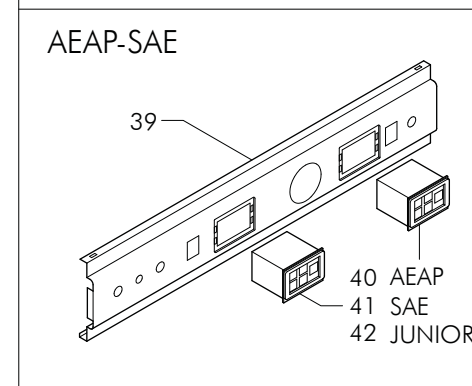

Pos	Cod.	Denominazione - IT -	Denomination - GB -	Denomination - FR -	Denomination - DE -
13	775703	PROF.FRONT.1GR RAME ARGENTA	SURROUND X PANEL 1GR ARGENTA COPPER	PROFILS X PANNEAU 1GR ARGENTA CUIVRE	PROFIL X TAFEL 1GR ARGENTA KUPFER
13	775713	PROF.FRONT.2GR RAME ARGENTA	SURROUND X PANEL 2GR ARGENTA COPPER	PROFILS X PANNEAU 2GR ARGENTA CUIVRE	PROFIL X TAFEL 2GR ARGENTA KUPFER
13	775723	PROF.FRONT.3GR RAME ARGENTA	SURROUND X PANEL 3GR ARGENTA COPPER	PROFILS X PANNEAU 3GR ARGENTA CUIVRE	PROFIL X TAFEL 3GR ARGENTA KUPFER
13	775733	PROF.FRONT.4GR RAME ARGENTA	SURROUND X PANEL 4GR ARGENTA COPPER	PROFILS X PANNEAU 4GR ARGENTA CUIVRE	PROFIL X TAFEL 4GR ARGENTA KUPFER
13	775743	PROF.FRONT.JUN.RAME ARGENTA	SURROUND X PANEL JUN ARGENTA COPPER	PROFILS X PANNEAU JUN ARGENTA CUIVRE	PROFIL X TAFEL JUN ARGENTA KUPFER
14	15265	MANOPOLA RUBINETTO VAPORE	STEAM TAP KNOB	POIGNEE ROBINET VAPEUR	DAMPFHAHNGRIF
15	15264	MANOPOLA RUBINETTO H2O	WATER TAP KNOB	POIGNEE ROBINET EAU	WASSERHAHNGRIF
16	60110	SUPPORTO MANOMETRO ER	GAUGE SUPPORT - DISTRIBUTION	SUPPORT MANOMETRE - DEBIT	MANOMETERHALTER - AUSGABE
17	21104	MANOMETRO D.SCALA "A" OTTONE	PRESSURE GAUGE D 'A' - BRASS	MANOMETRE 'A' - ASTORIA LAITON	MANOMETER 'A' - ASTORIA MESSING
18	73142	FIANCO DX ARGENTA OTTONE	RIGHT SIDE PANEL ARGENTA BRASS	COTE DROIT ARGENTA LAITON	RECHTE SEITE ARGENTA MESSING
19	77492	PROF.FIANCO DX ARGENTA RAME	SURROUND FOR RIGHT SIDE ARG.COPPER	PROFILS POUR COTE DROIT ARG.CUIVRE	PROFIL FUR RECHTE SEITE ARG.KUPFER
20	23100	POMELLO FISSAGGIO FIANCHETTO FE/Z	SIDE FIXING SCREW FE/Z	POMMEAU DE FIXAGE FE/Z	BEFESTIGUNGSGRIF FE/Z
21	77845	COPRICALDAIA JUN OTTONE ARGENTA	BOILER COVER JUN.ARG. - BRASS	COUVRE-CHAUDIERE JUN.ARG. - LAITON	KESSELDECKEL JUN.ARG. - MESSING
21	77846	COPRICALDAIA 1GR ARGENTA OTTONE	BOILER COVER 1GR ARG. - BRASS	COUVRE-CHAUDIERE 1GR ARG. - LAITON	KESSELDECKEL 1GR ARG. - MESSING
21	77847	COPRICALDAIA 2GR ARGENTA OTTONE	BOILER COVER 2GR ARG. - BRASS	COUVRE-CHAUDIERE 2GR ARG. - LAITON	KESSELDECKEL 2GR ARG. - MESSING
21	77848	COPRICALDAIA 3GR ARGENTA OTTONE	BOILER COVER 3GR ARG. - BRASS	COUVRE-CHAUDIERE 3GR ARG. - LAITON	KESSELDECKEL 3GR ARG. - MESSING
21	77849	COPRICALDAIA 4GR ARGENTA OTTONE	BOILER COVER 4GR ARG. - BRASS	COUVRE-CHAUDIERE 4GR ARG. - LAITON	KESSELDECKEL 4GR ARG. - MESSING
22	21200	SEGNALIVELLO OVE TUV INCOLORE	LEVEL INDICATOR WINDOW OVE-TUV	INDICATEUR DE NIVEAU OVE-TUV	NIVEAUANZEIGER OVE-TUV
23	76152000	GRIGLIA INF.WN01 INOX LUC.316X201	LOWER GRILL 316X201 - SHINY S.STEEL	GRILLE INF.INOX 316X201	STAHL-UNTERGITTER 316X201
24	76153000	GRIGLIA INF.WN01 INOX LUC.456X201	LOWER GRILL 456X201 SHINY S.STEEL	GRILLE INF.INOX 456X201	STAHL-UNTERGITTER 456X201
25	76154000	GRIGLIA INF.DX WN01 IN/LUC.338.5X201	RIGHT LOWER GRILL -SHINY S.STEEL	GRILLE INF.DROIT INOX 338,5X201	STAHL-UNTER-RECHTEGITTER 338,5X201
25	76155000	GRIGLIA INF.SX WN01 IN/LUC.338.5X201	LEFT LOWER GRILL - SHINY S.STEEL	GRILLE INF.GAUCHE INOX 338,5X201	STAHL-UNTER-LINKEGITTER 338,5X201
26	76156000	GRIGLIA INF.WN01 INOX LUC. 253X201	LOWER GRILL 253X201 - SHINY S.STEEL	GRILLE INF.INOX 253X201	STAHL-UNTERGITTER 253X201
27	76094	BACINELLA JUN INOX LUCIDO	JUN GLOSSY STAINLESS STEEL TRAY	BASSINELLE JUN INOX BRILLANT	STAHLSCHALE JUN
27	76095	BACINELLA 1GR INOX LUCIDO	1GR GLOSSY STAINLESS STEEL TRAY	BASSINELLE 1GR INOX BRILLANT	STAHLSCHALE 1GR
27	76096	BACINELLA 2GR INOX LUCIDO	2GR GLOSSY STAINLESS STEEL TRAY	BASSINELLE 2GR INOX BRILLANT	STAHLSCHALE 2GR
27	76097	BACINELLA 3GR INOX LUCIDO	3GR GLOSSY STAINLESS STEEL TRAY	BASSINELLE 3GR INOX BRILLANT	STAHLSCHALE 3GR
27	76098	BACINELLA 4GR INOX LUCIDO	4GR GLOSSY STAINLESS STEEL TRAY	BASSINELLE 4GR INOX BRILLANT	STAHLSCHALE 4GR
28	77466	PROF.BAS.ANT.1GR AR/WN RAME	FRONT BASE SURROUND 1GR ARG.COPPER	PROFILS BASE ANT.1GR ARG.CUIVRE	STIRN-GRUNDPROFIL 1GR ARG.KUPFER
28	77467	PROF.BAS.ANT.2GR AR/WN RAME	FRONT BASE SURROUND 2GR ARG.COPPER	PROFILS BASE ANT.2GR ARG.CUIVRE	STIRN-GRUNDPROFIL 2GR ARG.KUPFER
28	77468	PROF.BAS.ANT.3GR AR/WN RAME	FRONT BASE SURROUND 3GR ARG.COPPER	PROFILS BASE ANT.3GR ARG.CUIVRE	STIRN-GRUNDPROFIL 3GR ARG.KUPFER
28	77469	PROF.BAS.ANT.4GR AR/WN RAME	FRONT BASE SURROUND 4GR ARG.COPPER	PROFILS BASE ANT.4GR ARG.CUIVRE	STIRN-GRUNDPROFIL 4GR ARG.KUPFER
28	77470	PROF.BAS.ANT.JUN.AR/WN RAME	FRONT BASE SURROUND JUN ARG.COPPER	PROFILS BASE ANT.JUN ARG.CUIVRE	STIRN-GRUNDPROFIL JUN ARG. KUPFER
29	774566	PROF.BAS.ANT.1GR AR/WN RAME GAS	BASE SURROUND 1GR ARG.COPPER X GAS	PROFILS BASE 1GR ARG.CUIVRE X GAZ	GRUNDPROFIL 1GR ARG.KUPFER X GAS
29	774567	PROF.BAS.ANT.2GR AR/WN RAME GAS	BASE SURROUND 2GR ARG.COPPER X GAS	PROFILS BASE 2GR ARG.CUIVRE X GAZ	GRUNDPROFIL 2GR ARG.KUPFER X GAS
29	774568	PROF.BAS.ANT.3GR AR/WN RAME GAS	BASE SURROUND 3GR ARG.COPPER X GAS	PROFILS BASE 3GR ARG.CUIVRE X GAZ	GRUNDPROFIL 3GR ARG.KUPFER X GAS
29	774569	PROF.BAS.ANT.4GR AR/WN RAME GAS	BASE SURROUND 4GR ARG.COPPER X GAS	PROFILS BASE 4GR ARG.CUIVRE X GAZ	GRUNDPROFIL 4GR ARG.KUPFER X GAS