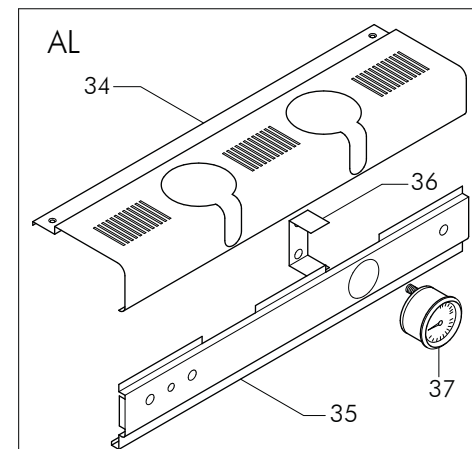

Pos	Cod.	Denominazione - IT -	Denomination - GB -	Denomination - FR -	Denomination - DE -
13	775703	PROF.FRONT.1GR RAME ARGENTA	SURROUND X PANEL 1GR ARGENTA COPPER	PROFILS X PANNEAU 1GR ARGENTA CUIVRE	PROFIL X TAFEL 1GR ARGENTA KUPFER
13	775713	PROF.FRONT.2GR RAME ARGENTA	SURROUND X PANEL 2GR ARGENTA COPPER	PROFILS X PANNEAU 2GR ARGENTA CUIVRE	PROFIL X TAFEL 2GR ARGENTA KUPFER
13	775723	PROF.FRONT.3GR RAME ARGENTA	SURROUND X PANEL 3GR ARGENTA COPPER	PROFILS X PANNEAU 3GR ARGENTA CUIVRE	PROFIL X TAFEL 3GR ARGENTA KUPFER
13	775733	PROF.FRONT.4GR RAME ARGENTA	SURROUND X PANEL 4GR ARGENTA COPPER	PROFILS X PANNEAU 4GR ARGENTA CUIVRE	PROFIL X TAFEL 4GR ARGENTA KUPFER
13	775743	PROF.FRONT.JUN.RAME ARGENTA	SURROUND X PANEL JUN ARGENTA COPPER	PROFILS X PANNEAU JUN ARGENTA CUIVRE	PROFIL X TAFEL JUN ARGENTA KUPFER
14	15265	MANOPOLA RUBINETTO VAPORE	STEAM TAP KNOB	POIGNEE ROBINET VAPEUR	DAMPFHAHNGRIF
15	15264	MANOPOLA RUBINETTO H2O	WATER TAP KNOB	POIGNEE ROBINET EAU	WASSERHAHNGRIF
16	60110	SUPPORTO MANOMETRO ER	GAUGE SUPPORT - DISTRIBUTION	SUPPORT MANOMETRE - DEBIT	MANOMETERHALTER - AUSGABE
17	21104	MANOMETRO D.SCALA "A" OTTONE	PRESSURE GAUGE D 'A' - BRASS	MANOMETRE 'A' - ASTORIA LAITON	MANOMETER 'A' - ASTORIA MESSING
18	73142	FIANCO DX ARGENTA OTTONE	RIGHT SIDE PANEL ARGENTA BRASS	COTE DROIT ARGENTA LAITON	RECHTE SEITE ARGENTA MESSING
19	77492	PROF.FIANCO DX ARGENTA RAME	SURROUND FOR RIGHT SIDE ARG.COPPER	PROFILS POUR COTE DROIT ARG.CUIVRE	PROFIL FUR RECHTE SEITE ARG.KUPFER
20	23100	POMELLO FISSAGGIO FIANCHETTO FE/Z	SIDE FIXING SCREW FE/Z	POMMEAU DE FIXAGE FE/Z	BEFESTIGUNGSGRIF FE/Z
21	77845	COPRICALDAIA JUN OTTONE ARGENTA	BOILER COVER JUN.ARG. - BRASS	COUVRE-CHAUDIERE JUN.ARG. - LAITON	KESSELDECKEL JUN.ARG. - MESSING
21	77846	COPRICALDAIA 1GR ARGENTA OTTONE	BOILER COVER 1GR ARG. - BRASS	COUVRE-CHAUDIERE 1GR ARG. - LAITON	KESSELDECKEL 1GR ARG. - MESSING
21	77847	COPRICALDAIA 2GR ARGENTA OTTONE	BOILER COVER 2GR ARG. - BRASS	COUVRE-CHAUDIERE 2GR ARG. - LAITON	KESSELDECKEL 2GR ARG. - MESSING
21	77848	COPRICALDAIA 3GR ARGENTA OTTONE	BOILER COVER 3GR ARG. - BRASS	COUVRE-CHAUDIERE 3GR ARG. - LAITON	KESSELDECKEL 3GR ARG. - MESSING
21	77849	COPRICALDAIA 4GR ARGENTA OTTONE	BOILER COVER 4GR ARG. - BRASS	COUVRE-CHAUDIERE 4GR ARG. - LAITON	KESSELDECKEL 4GR ARG. - MESSING
22	21200	SEGNALIVELLO OVE TUV INCOLORE	LEVEL INDICATOR WINDOW OVE-TUV	INDICATEUR DE NIVEAU OVE-TUV	NIVEAUANZEIGER OVE-TUV
23	76152000	GRIGLIA INF.WN01 INOX LUC.316X201	LOWER GRILL 316X201 - SHINY S.STEEL	GRILLE INF.INOX 316X201	STAHL-UNTERGITTER 316X201
24	76153000	GRIGLIA INF.WN01 INOX LUC.456X201	LOWER GRILL 456X201 SHINY S.STEEL	GRILLE INF.INOX 456X201	STAHL-UNTERGITTER 456X201
25	76154000	GRIGLIA INF.DX WN01 IN/LUC.338.5X201	RIGHT LOWER GRILL -SHINY S.STEEL	GRILLE INF.DROIT INOX 338,5X201	STAHL-UNTER-RECHTEGITTER 338,5X201
25	76155000	GRIGLIA INF.SX WN01 IN/LUC.338.5X201	LEFT LOWER GRILL - SHINY S.STEEL	GRILLE INF.GAUCHE INOX 338,5X201	STAHL-UNTER-LINKEGITTER 338,5X201
26	76156000	GRIGLIA INF.WN01 INOX LUC. 253X201	LOWER GRILL 253X201 - SHINY S.STEEL	GRILLE INF.INOX 253X201	STAHL-UNTERGITTER 253X201
27	76094	BACINELLA JUN INOX LUCIDO	JUN GLOSSY STAINLESS STEEL TRAY	BASSINELLE JUN INOX BRILLANT	STAHLSCHALE JUN
27	76095	BACINELLA 1GR INOX LUCIDO	1GR GLOSSY STAINLESS STEEL TRAY	BASSINELLE 1GR INOX BRILLANT	STAHLSCHALE 1GR
27	76096	BACINELLA 2GR INOX LUCIDO	2GR GLOSSY STAINLESS STEEL TRAY	BASSINELLE 2GR INOX BRILLANT	STAHLSCHALE 2GR
27	76097	BACINELLA 3GR INOX LUCIDO	3GR GLOSSY STAINLESS STEEL TRAY	BASSINELLE 3GR INOX BRILLANT	STAHLSCHALE 3GR
27	76098	BACINELLA 4GR INOX LUCIDO	4GR GLOSSY STAINLESS STEEL TRAY	BASSINELLE 4GR INOX BRILLANT	STAHLSCHALE 4GR
28	77466	PROF.BAS.ANT.1GR AR/WN RAME	FRONT BASE SURROUND 1GR ARG.COPPER	PROFILS BASE ANT.1GR ARG.CUIVRE	STIRN-GRUNDPROFIL 1GR ARG.KUPFER
28	77467	PROF.BAS.ANT.2GR AR/WN RAME	FRONT BASE SURROUND 2GR ARG.COPPER	PROFILS BASE ANT.2GR ARG.CUIVRE	STIRN-GRUNDPROFIL 2GR ARG.KUPFER
28	77468	PROF.BAS.ANT.3GR AR/WN RAME	FRONT BASE SURROUND 3GR ARG.COPPER	PROFILS BASE ANT.3GR ARG.CUIVRE	STIRN-GRUNDPROFIL 3GR ARG.KUPFER
28	77469	PROF.BAS.ANT.4GR AR/WN RAME	FRONT BASE SURROUND 4GR ARG.COPPER	PROFILS BASE ANT.4GR ARG.CUIVRE	STIRN-GRUNDPROFIL 4GR ARG.KUPFER
28	77470	PROF.BAS.ANT.JUN.AR/WN RAME	FRONT BASE SURROUND JUN ARG.COPPER	PROFILS BASE ANT.JUN ARG.CUIVRE	STIRN-GRUNDPROFIL JUN ARG. KUPFER
29	774566	PROF.BAS.ANT.1GR AR/WN RAME GAS	BASE SURROUND 1GR ARG.COPPER X GAS	PROFILS BASE 1GR ARG.CUIVRE X GAZ	GRUNDPROFIL 1GR ARG.KUPFER X GAS
29	774567	PROF.BAS.ANT.2GR AR/WN RAME GAS	BASE SURROUND 2GR ARG.COPPER X GAS	PROFILS BASE 2GR ARG.CUIVRE X GAZ	GRUNDPROFIL 2GR ARG.KUPFER X GAS
29	774568	PROF.BAS.ANT.3GR AR/WN RAME GAS	BASE SURROUND 3GR ARG.COPPER X GAS	PROFILS BASE 3GR ARG.CUIVRE X GAZ	GRUNDPROFIL 3GR ARG.KUPFER X GAS
29	774569	PROF.BAS.ANT.4GR AR/WN RAME GAS	BASE SURROUND 4GR ARG.COPPER X GAS	PROFILS BASE 4GR ARG.CUIVRE X GAZ	GRUNDPROFIL 4GR ARG.KUPFER X GAS