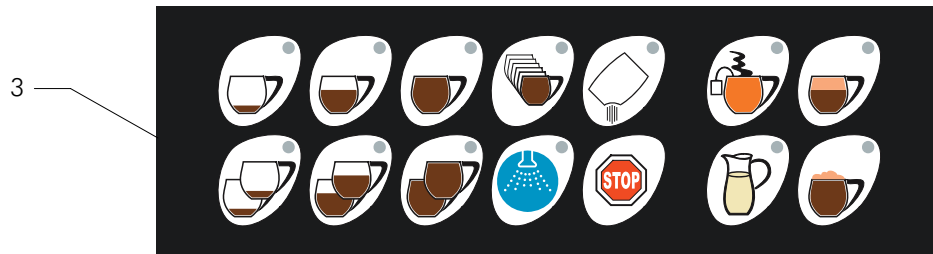

01
12/2002

02
09/2007

PULSANTIÈRE

PUSH BUTTONS

CLAVIERS

BEDIENBLENDEN

GIADA

Pos	Cod.	Denominazione - IT -	Denomination - GB -	Denomination - FR -	Denomination - DE -
1	20127020	MEMBRANA DISPLAY	DISPLAY MEMBRANE	MEMBRANE AFFICHEUR	MEMBRAN DISPLAY
2	20127021	MEMBRANA PULSANTIERA 1GR	1GR PUSH BUTTON PANEL MEMBRANE	MEMBRANE CLAVIER 1GR	MEMBRAN BEDIENBLLENDE 1 EINHEIT
3	20127022	MEMBRANA PULSANTIERA 1GR+CAPP	1GR+CAPP. PUSH BUTTON PANEL MEMBRANE	MEMBRANE CLAVIER 1GR+CAPP.	MEMBRAN BEDIENBLLENDE 1 EINHEIT +CAPP.
4	20127023	MEMBRANA PULSANTIERA 2GR	2GR PUSH BUTTON PANEL MEMBRANE	MEMBRANE CLAVIER 2GR	MEMBRAN BEDIENBLLENDE 2 EINHEITEN