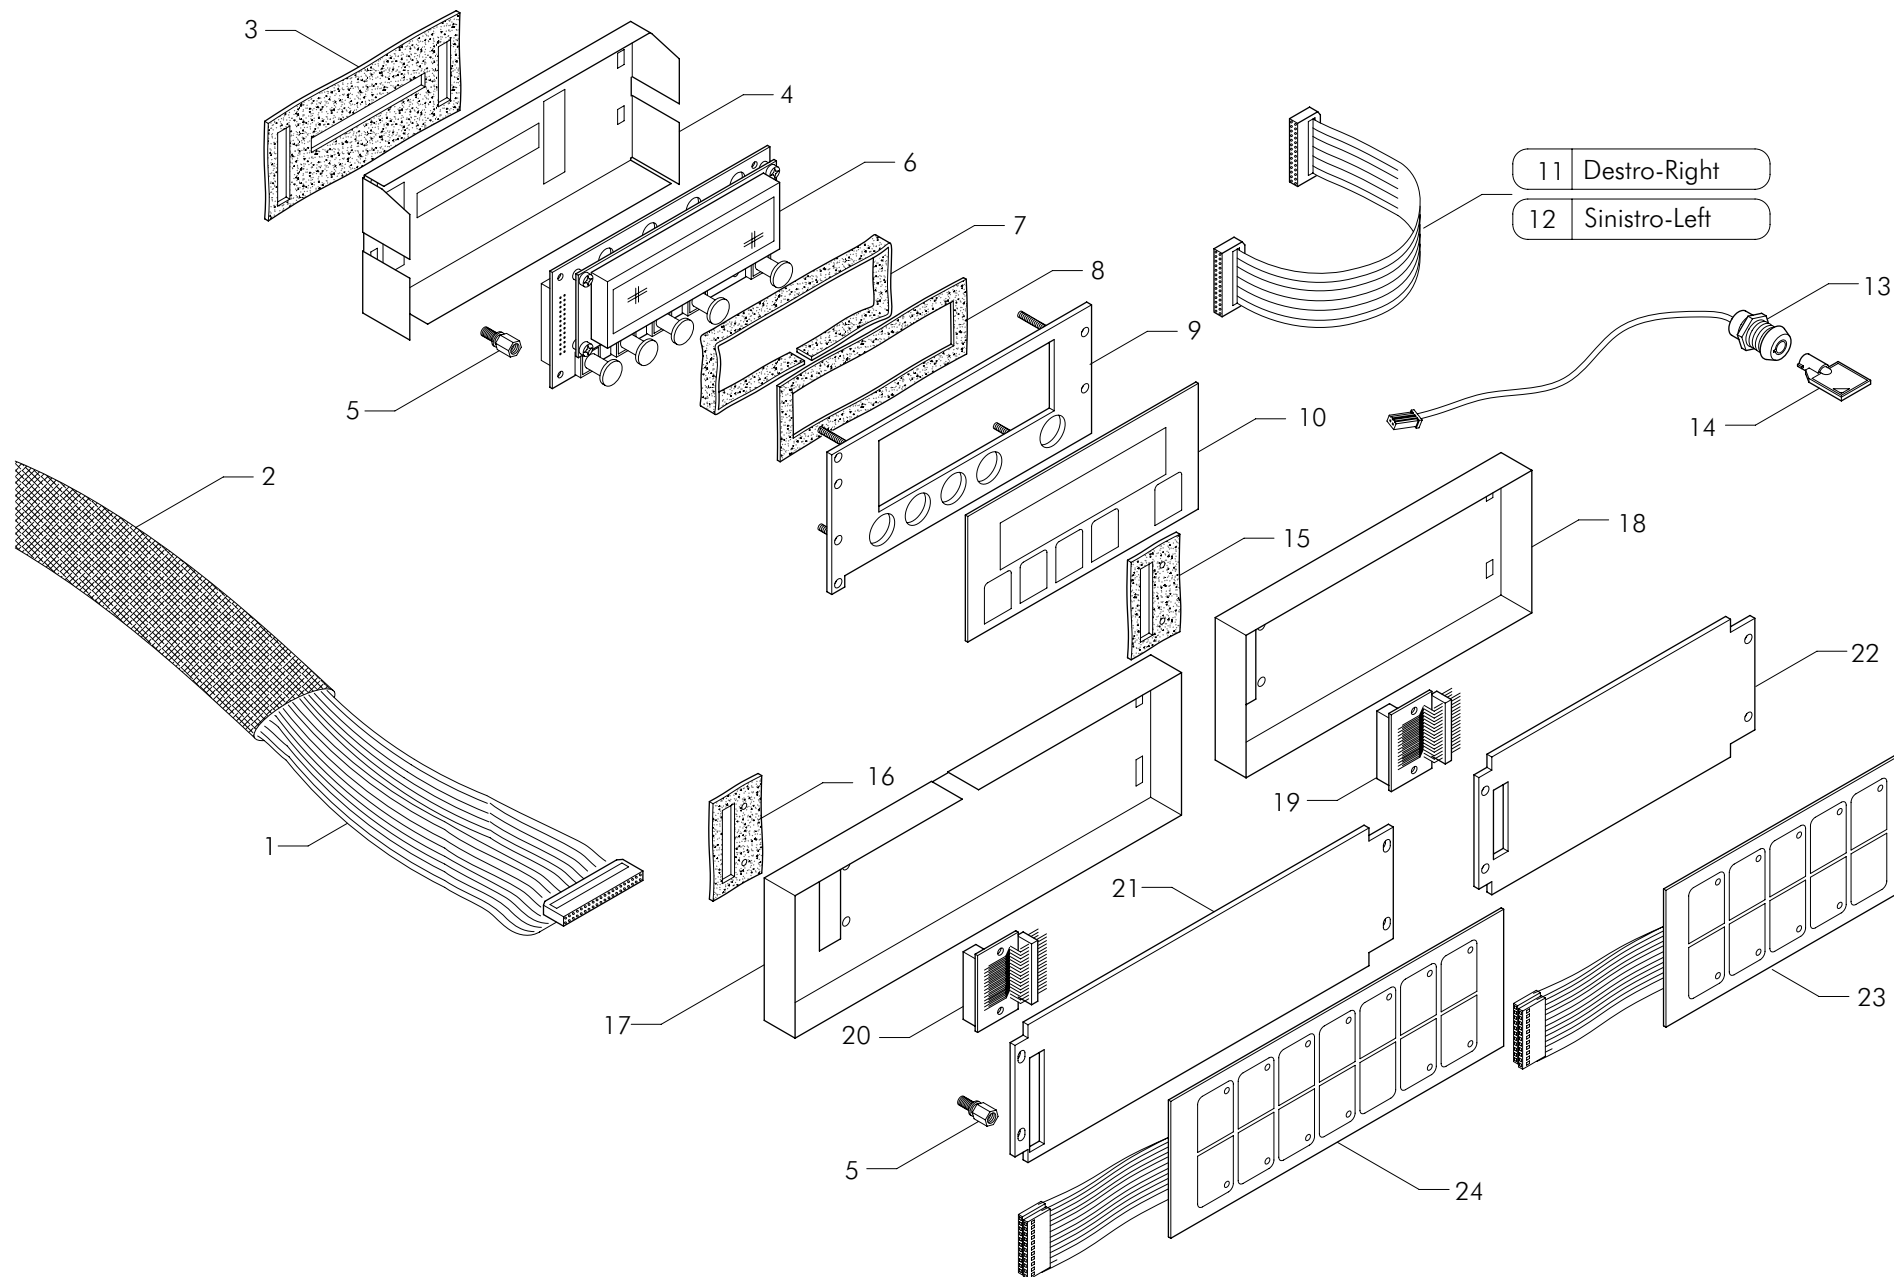

01
12/2002

02
09/2007

PULSANTIÈRE

PUSH BUTTONS

CLAVIERS

BEDIENBLENDEN

GIADA

Pos	Cod.	Denominazione - IT -	Denomination - GB -	Denomination - FR -	Denomination - DE -
1	20127020	MEMBRANA DISPLAY	DISPLAY MEMBRANE	MEMBRANE AFFICHEUR	MEMBRAN DISPLAY
2	20127021	MEMBRANA PULSANTIERA 1GR	1GR PUSH BUTTON PANEL MEMBRANE	MEMBRANE CLAVIER 1GR	MEMBRAN BEDIENBLLENDE 1 EINHEIT
3	20127022	MEMBRANA PULSANTIERA 1GR+CAPP	1GR+CAPP. PUSH BUTTON PANEL MEMBRANE	MEMBRANE CLAVIER 1GR+CAPP.	MEMBRAN BEDIENBLLENDE 1 EINHEIT +CAPP.
4	20127023	MEMBRANA PULSANTIERA 2GR	2GR PUSH BUTTON PANEL MEMBRANE	MEMBRANE CLAVIER 2GR	MEMBRAN BEDIENBLLENDE 2 EINHEITEN