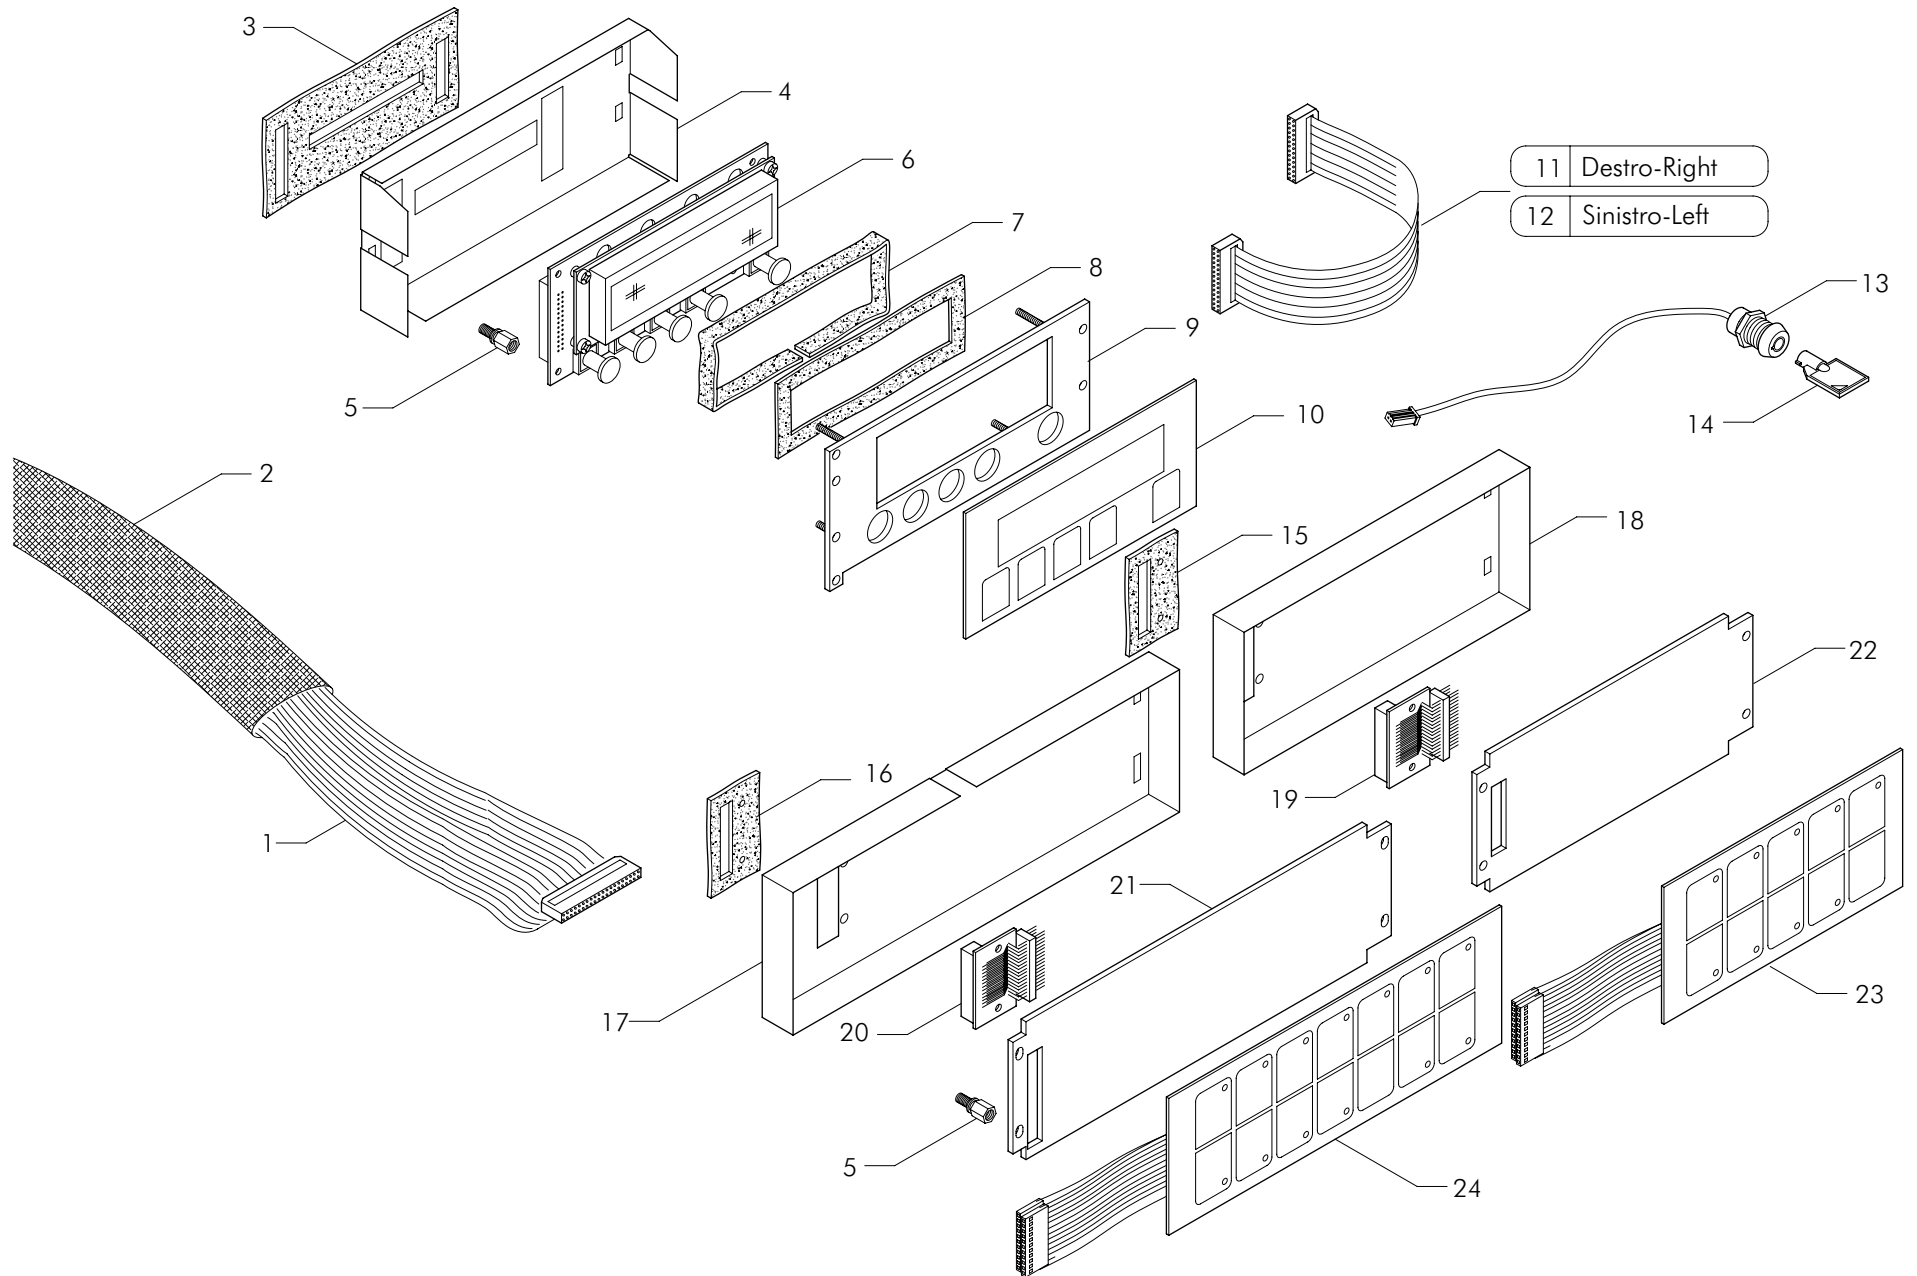

U.S.A.

Pos	Cod.	Denominazione - IT -	Denomination - GB -	Denomination - FR -	Denomination - DE -
1	22562	CAVO COLLEGAMENTO DISPLAY SCH.CONN.	CABLE DISPLAY FULLY AUTO MOD.	CABLAGE FICHE CONNECTION ECRAN	VERDRAHTUNG DISPLAY
2	15138	GUAINA POLIAMMIDE D.40 - ROT.MT.50	SHEATH POLYAMIDE D.40	GAINÉ POLYAMMIDE D.40 - ROT.MT.50	MANTEL POLIAMMIDE D.40 - ROT.MT.50
3	12214004	GUARNIZIONE CONNETTORE PULS.DISPLAY	CONNECTION GASKET OF DISPLAY TOUCHPAD	JOINT CABLE CLAVIER DISPLAY	DICHTUNG KEBEL BEDIENBLLENDE DISPLAY
4	77686040	PROTEZIONE DISPLAY	DISPLAY PROTECTION	PROTECTEUR DISPLAY	ABDECKUNG DISPLAY
5	25419005	DISTANZIALE ACCIAIO M4	STEEL SPACER M4	ENTRETOISE	DISTANZSTUECK
6	18090064	SCHEDA DISPLAY	DISPLAY BOARD	CARTE DISPLAY	DISPLAYKARTE
7	15183002	EPDM PROTEZIONE PERIMETRALE DISPLAY	EPDM PERIMETRICAL DISPLAY PROTECTION	PROTECTEUR EPDM	EPDM ABDECKUNG
8	15183001	EPDM PROTEZIONE DISPLAY SR/GD/GE	EPDM DISPLAY PROTECTION	PROTECTEUR EPDM	EPDM ABDECKUNG
9	78043066	SUPPORTO DISPLAY	DISPLAY SUPPORT	SUPPORT DISPLAY	HALTER DISPLAY
10	29169020	ETICHETTA ADESIVA DISPLAY	DISPLAY STICKER	ETIQUETTE ADHESIVE DISPLAY	KLEBEMARKE DISPLAY
11	22561	CAVO COLLEGAMENTO GRUPPO DESTRO DISPLAY	RIGHT DISPLAY UNIT CONNECTING CABLE	CABLE ALIMENTATION GROUPE DROIT	ANSCHLUSSKABEL RECHTE EINHEIT - DISPLAY
12	22560	CAVO COLLEGAMENTO GRUPPO SINISTRO	LEFT DISPLAY UNIT CONNECTING CABLE	CABLE ALIMENTATION GROUPE GAUCHE	ANSCHLUSSKABEL LINKE EINHEIT - DISPLAY
13	22723023	CAVO L.70 X INTERRUOTORE PROGRAMMAZIONE	CABLE L.70 KEY PROGRAMM SWITCH	CABLE L.70 POUR INT.PROGRAMMATION	KABEL L.70 FUR PROGRAMM SCHALTER
14	22723022	INTERRUPTORE PROGRAMMAZIONE A CHIAVE	PROGRAMM SWITCH	INTER. PROGRAMMATION	PROGRAMM SCHALTER
15	12214002	GUARNIZIONE CONNETTORE PULS. DESTRA	CONNECTION GASKET OF RIGHT TOUCHPAD	JOINT CLAVIER DROIT	DICHTUNG BEDIENBLLENDE RECHTE
16	12214003	GUARNIZIONE CONNETTORE PULS. SINISTRA	CONNECTION GASKET OF LEFT TOUCHPAD	JOINT CLAVIER GAUCHE	DICHTUNG BEDIENBLLENDE LINKE
17	77686037	PROTEZIONE PULSANTIERA SINISTRA	LEFT PROTECTION TOUCHPAD	PROTECTEUR CLAVIER GAUCHE	ABDECKUNG BEDIENBLLENDE LINKE
18	77686039	PROTEZIONE PULSANTIERA DESTRA	RIGHT PROTECTION TOUCHPAD	PROTECTEUR CLAVIER DROIT	ABDECKUNG BEDIENBLLENDE RECHTE
19	18090062	CIRCUITO STAMP.APPOGGIO GR.DESTRO	PRINTED CIRCUIT CONNECTION RIGHT	SOCLE ENCLenchement GROUPE DROIT	STECKLEISTE RECHT EINHEIT 01.15.0070
20	18090026	CIRCUITO STAMP.APPOGGIO GR.SINISTRO	PRINTED CIRCUIT CONNECTION LEFT	CIRCUIT IMPRIME GROUPE GAUCHE + CAPP.	STECKLEISTE LINKE EINHEIT + CAPP.
21	78043037	SUPPORTO MEMBRANA PULS. GETTONIERA	TOUCHPAD SUPPORT TOKEN ACCEPTOR	SUPPORT MEMBRANE CLAVIER JETONNIERE	MEMBRANHALTER BEDIENBLLENDE MUNZAUTOMAT
22	78043058	SUPPORTO MEMBRANA PULSANTIERA DESTRA	TOUCHPAD SUPPORT RIGHT	SUPPORT MEMBRANE CLAVIER DROIT	HALTER MEMBRAN BEDIENBLLENDE RECHTE
23	20127029	MEMBRANA PULSANTIERA DESTRA 5X2 TASTI	TOUCH PAD MEMBRANE RIGHT 5X2 KEYS	MEMBRANE CLAVIER DROIT 5X2 BOUTON	MEMBRAN BEDIENBLLENDE RECHTE
24	20127028	MEMBRANA PULSANTIERA SINISTRA 7X2 TASTI	TOUCH PAD MEMBRANE LEFT 7X2 BUTTONS	MEMBRANE CLAVIER GAUCHE 7X2 BOUTONS	MEMBRAN BEDIENBLLENDE LINKE