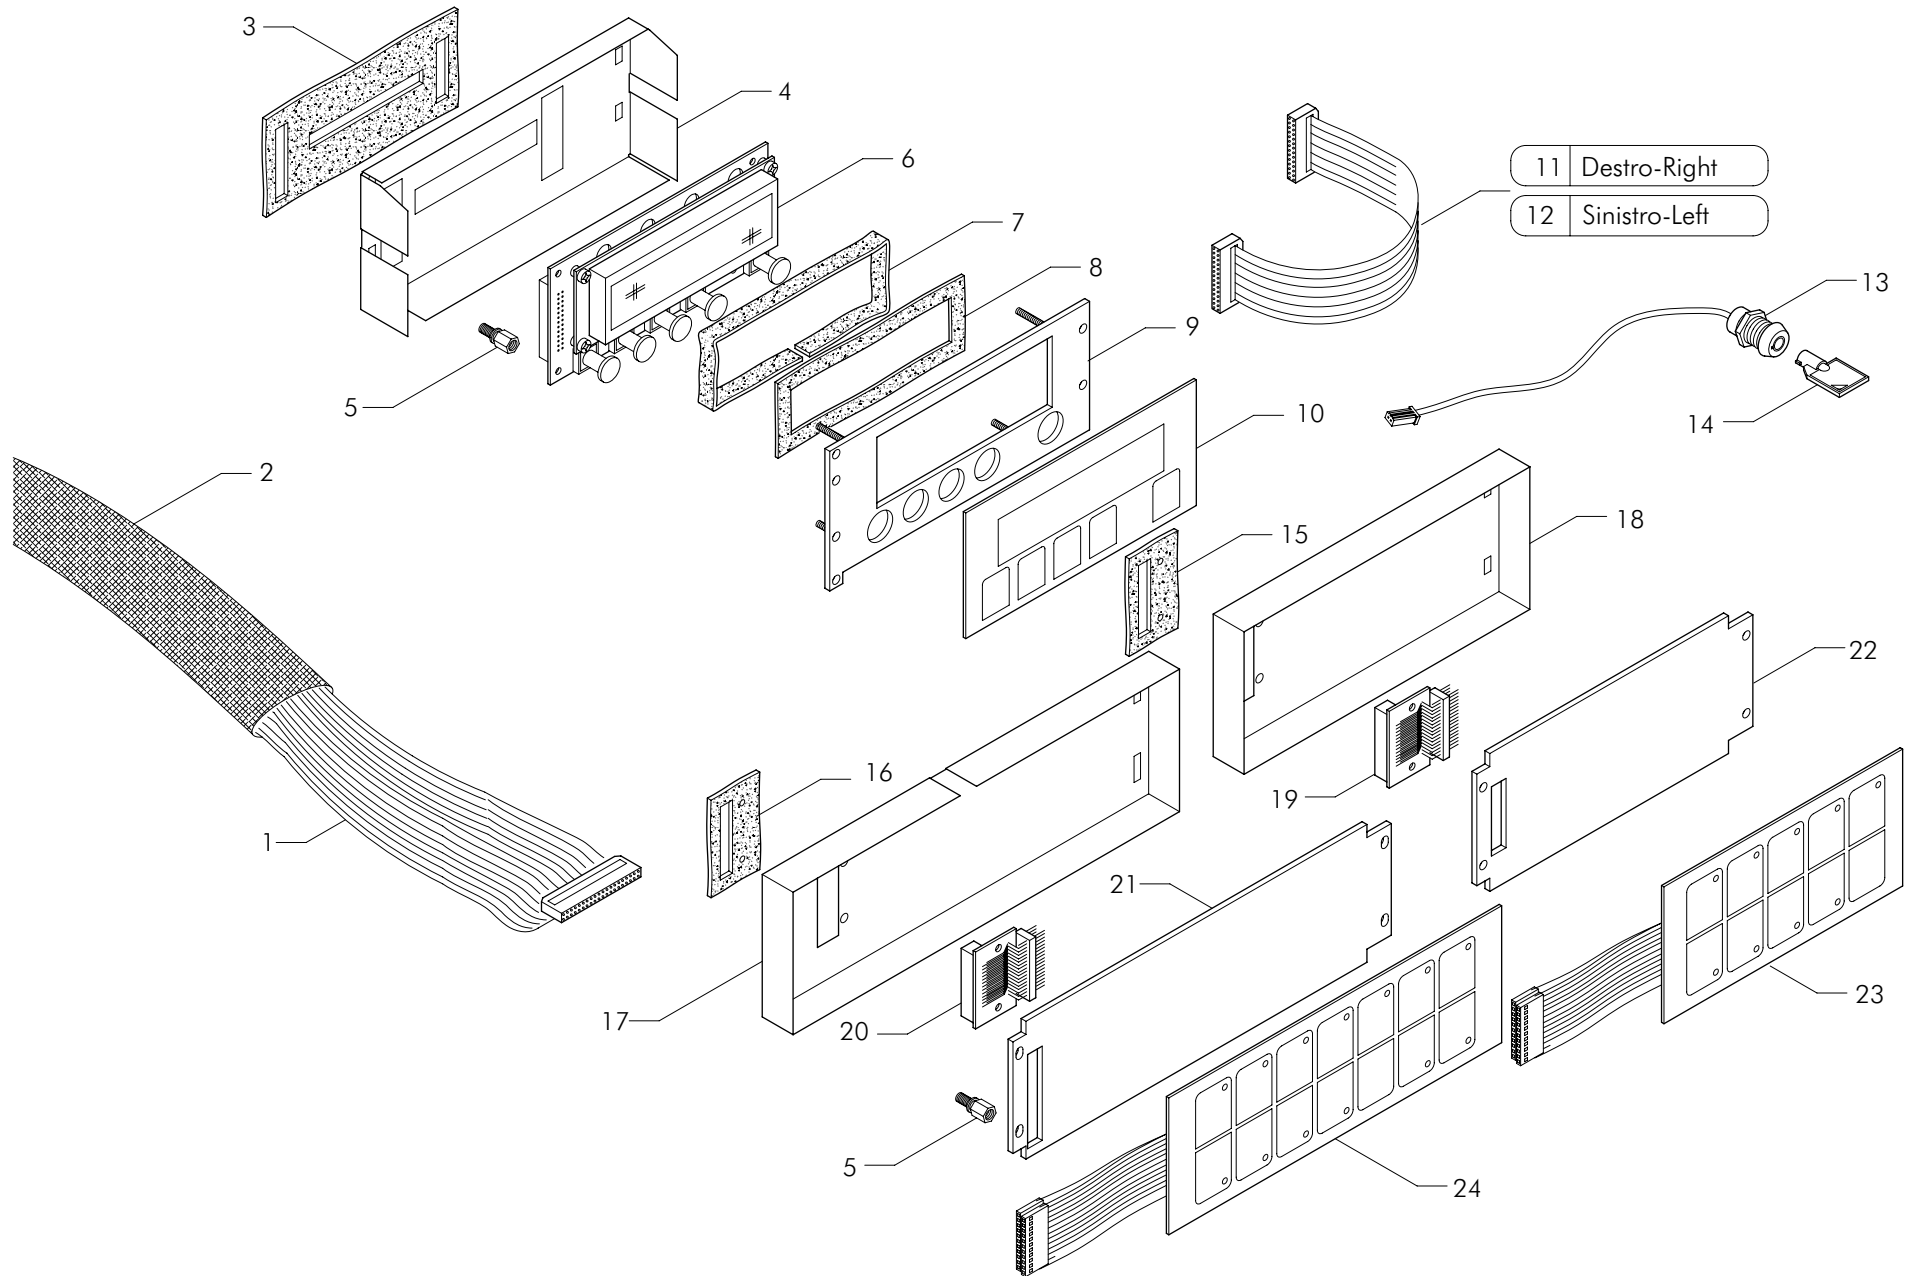

Pos	Cod.	Denominazione - IT -	Denomination - GB -	Denomination - FR -	Denomination - DE -
1	22562	CAVO COLLEGAMENTO DISPLAY SCH.CONN.	CABLE DISPLAY FULLY AUTO MOD.	CABLAGE FICHE CONNECTION ECRAN	VERDRAHTUNG DISPLAY
2	15138	GUAINA POLIAMMIDE D.40 - ROT.MT.50	SHEATH POLYAMIDE D.40	GAINÉ POLYAMMIDE D.40 - ROT.MT.50	MANTEL POLIAMMIDE D.40 - ROT.MT.50
3	12214004	GUARNIZIONE CONNETTORE PULS.DISPLAY	CONNECTION GASKET OF DISPLAY TOUCHPAD	JOINT CABLE CLAVIER DISPLAY	DICHTUNG KEBEL BEDIENBLLENDE DISPLAY
4	77686040	PROTEZIONE DISPLAY	DISPLAY PROTECTION	PROTECTEUR DISPLAY	ABDECKUNG DISPLAY
5	25419005	DISTANZIALE ACCIAIO M4	STEEL SPACER M4	ENTRETOISE	DISTANZSTUECK
6	18090064	SCHEDA DISPLAY	DISPLAY BOARD	CARTE DISPLAY	DISPLAYKARTE
7	15183002	EPDM PROTEZIONE PERIMETRALE DISPLAY	EPDM PERIMETRICAL DISPLAY PROTECTION	PROTECTEUR EPDM	EPDM ABDECKUNG
8	15183001	EPDM PROTEZIONE DISPLAY SR/GD/GE	EPDM DISPLAY PROTECTION	PROTECTEUR EPDM	EPDM ABDECKUNG
9	78043066	SUPPORTO DISPLAY	DISPLAY SUPPORT	SUPPORT DISPLAY	HALTER DISPLAY
10	29169020	ETICHETTA ADESIVA DISPLAY	DISPLAY STICKER	ETIQUETTE ADHESIVE DISPLAY	KLEBEMARKE DISPLAY
11	22561	CAVO COLLEGAMENTO GRUPPO DESTRO DISPLAY	RIGHT DISPLAY UNIT CONNECTING CABLE	CABLE ALIMENTATION GROUPE DROIT	ANSCHLUSSKABEL RECHTE EINHEIT - DISPLAY
12	22560	CAVO COLLEGAMENTO GRUPPO SINISTRO	LEFT DISPLAY UNIT CONNECTING CABLE	CABLE ALIMENTATION GROUPE GAUCHE	ANSCHLUSSKABEL LINKE EINHEIT - DISPLAY
13	22723023	CAVO L.70 X INTERRUTTORE PROGRAMMAZIONE	CABLE L.70 KEY PROGRAMM SWITCH	CABLE L.70 POUR INT.PROGRAMMATION	KABEL L.70 FUR PROGRAMM SCHALTER
14	22723022	INTERRUTTORE PROGRAMMAZIONE A CHIAVE	PROGRAMM SWITCH	INTER. PROGRAMMATION	PROGRAMM SCHALTER
15	12214002	GUARNIZIONE CONNETTORE PULS. DESTRA	CONNECTION GASKET OF RIGHT TOUCHPAD	JOINT CLAVIER DROIT	DICHTUNG BEDIENBLLENDE RECHTE
16	12214003	GUARNIZIONE CONNETTORE PULS. SINISTRA	CONNECTION GASKET OF LEFT TOUCHPAD	JOINT CLAVIER GAUCHE	DICHTUNG BEDIENBLLENDE LINKE
17	77686037	PROTEZIONE PULSANTIERA SINISTRA	LEFT PROTECTION TOUCHPAD	PROTECTEUR CLAVIER GAUCHE	ABDECKUNG BEDIENBLLENDE LINKE
18	77686039	PROTEZIONE PULSANTIERA DESTRA	RIGHT PROTECTION TOUCHPAD	PROTECTEUR CLAVIER DROIT	ABDECKUNG BEDIENBLLENDE RECHTE
19	18090062	CIRCUITO STAMP.APPOGGIO GR.DESTRO	PRINTED CIRCUIT CONNECTION RIGHT	SOCLE ENCLenchement GROUPE DROIT	STECKLEISTE RECHT EINHEIT 01.15.0070
20	18090026	CIRCUITO STAMP.APPOGGIO GR.SINISTRO	PRINTED CIRCUIT CONNECTION LEFT	CIRCUIT IMPRIME GROUPE GAUCHE + CAPP.	STECKLEISTE LINKE EINHEIT + CAPP.
21	78043037	SUPPORTO MEMBRANA PULS. GETTONIERA	TOUCHPAD SUPPORT TOKEN ACCEPTOR	SUPPORT MEMBRANE CLAVIER JETONNIERE	MEMBRANHALTER BEDIENBLLENDE MUNZAUTOMAT
22	78043058	SUPPORTO MEMBRANA PULSANTIERA DESTRA	TOUCHPAD SUPPORT RIGHT	SUPPORT MEMBRANE CLAVIER DROIT	HALTER MEMBRAN BEDIENBLLENDE RECHTE
23	20127029	MEMBRANA PULSANTIERA DESTRA 5X2 TASTI	TOUCH PAD MEMBRANE RIGHT 5X2 KEYS	MEMBRANE CLAVIER DROIT 5X2 BOUTON	MEMBRAN BEDIENBLLENDE RECHTE
24	20127028	MEMBRANA PULSANTIERA SINISTRA 7X2 TASTI	TOUCH PAD MEMBRANE LEFT 7X2 BUTTONS	MEMBRANE CLAVIER GAUCHE 7X2 BOUTONS	MEMBRAN BEDIENBLLENDE LINKE