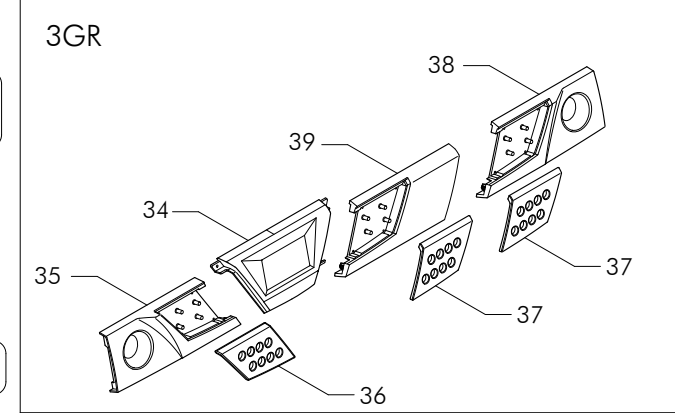

Pos	Code	Denominazione - IT -	Denomination - EN -	Denomination - FR -	Denomination - DE -
1	56910282	FIANCO ASSIEMATO DESTRO BIANCO/CROMO	RIGHT SIDE ASSEMBLY WHITE	ASSEMBLE COTE DROITE BLANC	RECHTE SEITE WEISS
2	56910283	FIANCO ASSIEMATO SINISTRO BIANCO/CROMO	LEFT SIDE ASSEMBLY WHITE	ASSEMBLE COTE GAUCHE BLANC	LINKE SEITE WEISS
3	56920068	CARROZZERIA POST.ASSIEM.2GR BIANCO/INOX	BACK PANEL ASSEMBLY 2GR WHITE	ENSEMBLE PANNEAU POST.2GR BLANC	TAFEL 2GR WEISS
3	56920069	CARROZZERIA POST.ASSIEM.3GR BIANCO/INOX	BACK PANELS ASSEMBLY 3GR WHITE	ENSEMBLE PANNEAU POST.3GR BLANC	TAFEL 3GR WEISS
3	56920070	CARROZZERIA POST.ASSIEM.4GR BIANCO/INOX	BACK PANNEL ASSEMBLY 4GR WHITE	ENSEMBLE PANNEAU POST.4GR BLANC	TAFEL 4GR WEISS
4	21165031	PLEXIGLASS 2GR P4Y-09	PLEXIGLASS 2GR	PLEXIGLASS 2GR	PLEXIGLASS 2GR
4	21165032	PLEXIGLASS 3GR P4Y-09	PLEXIGLASS 3GR	PLEXIGLASS 3GR	PLEXIGLASS 3GR
4	21165033	PLEXIGLASS 4GR P4Y-09	PLEXIGLASS 4GR	PLEXIGLASS 4GR	PLEXIGLASS 4 GR
5	76100189	GRIGLIA SUPERIORE 2GR INOX/L	TOP GRATE 2GR S.STEEL	GRILLE SUP. 2GR INOX	OBERGITTER 2GR STAHL
5	76100190	GRIGLIA SUPERIORE 3GR INOX/L	TOP GRATE 3GR S.STEEL	GRILLE SUP. 3GR INOX	OBERGITTER 3GR STAHL
5	76100191	GRIGLIA SUPERIORE 4GR INOX/L	TOP GRATE 4GR S.STEEL	GRILLE SUP. 4GR INOX	OBERGITTER 4GR STAHL
6	77278589	COPRIMPIANTO 2GR INOX/L	CABLE-COVER 2GR S.STEEL	COUVRE-CABLAGE 2GR INOX	VERDRAHTUNHDECKEL 2GR STAHL
6	77278590	COPRIMPIANTO 3GR INOX/L	CABLE-COVER 3GR S.STEEL	COUVRE-CABLAGE 3GR INOX	VERDRAHTUNHDECKEL 3GR STAHL
6	77278591	COPRIMPIANTO 4GR INOX/L	CABLE-COVER 4GR S.STEEL	COUVRE-CABLAGE 4GR INOX	VERDRAHTUNHDECKEL 4GR STAHL
7	56902997	KIT FRONTONE ASS.SAE/2+DISPLAY TOUCH BIANC	ASSEMBLY FRONT PANEL+PUSHBUTTON 2GR	ENSEMBLE PANNEAU FRONTAL+CLAVIER 2GR	STIRNTAFEL+TASTATUREN 2GR WEISS
7	56902998	KIT FRONTONE ASS.SAE/3+DISPLAY TOUCH BIANC	ASSEMBLY FRONT PANEL+PUSHBUTTON 3GR	ENSEMBLE PANNEAU FRONTAL+CLAVIER 3GR	STIRNTAFEL+TASTATUREN 3GR WEISS
7	56902999	KIT FRONTONE ASS.SAE/4+DISPLAY TOUCH BIANC	ASSEMBLY FRONT PANEL+PUSHBUTTON 4GR	ENSEMBLE PANNEAU FRONTAL+CLAVIER 4GR	STIRNTAFEL+TASTATUREN 4GR WEISS
8	8315029050R	KIT MANOPOLA	KNOB	POIGNEE	HAHGRIF
9	15029051	TAPPO MANOPOLA	CAP KNOB	BOUCHON POIGNEE	DECKEL HANDGRIF
10	77487603	PROFILO BASAMENTO DESTRO INOX/L	RIGHT BASE SECTION S.STEEL	PROFIL BASE DROIT INOX	GRUNDPROFIL RECHT STAHL
11	77487610	PROFILO BASAMENTO SINISTRO INOX/L	LEFT BASE SECTION S.STEEL	PROFIL BASE GAUCHE INOX	GRUNDPROFIL LINKS STAHL
12	77044082	COPRICALDAIA 2GR INOX/L	S.STEEL BOILER COVER 2GR	COUVRE-CHAUDIERE INOX 2GR	KESSELDECKEL 2GR STAHL
12	77044083	COPRICALDAIA 3GR INOX/L	S.STEEL BOILER COVER 3GR	COUVRE-CHAUDIERE INOX 3GR	KESSELDECKEL 3GR STAHL
12	77044084	COPRICALDAIA 4GR INOX/L	S.STEEL BOILER COVER 4GR	COUVRE-CHAUDIERE INOX 4GR	KESSELDECKEL 4GR STAHL
13	15490980	TAPPO PROTEZIONE PRESA USB	USB SOCKET PROTECTION CAP	BOUCHON DE PROTECTION USB	SCHUTZKAPPE FUR USB-BUCHSE
14	76154001	GRIGLIA INFERIORE DESTRA INOX/LUC.	RIGHT LOWER GRILL -SHINY S.STEEL	GRILLE INF.DROIT INOX	STAHL-UNTER-RECHTEGITTER
15	76155001	GRIGLIA INFERIORE SINISTRA INOX/LUC.	LEFT LOWER GRILL - SHINY S.STEEL	GRILLE INF.GAUCHE INOX	STAHL-UNTER-LINKEGITTER
16	76156001	GRIGLIA INFERIORE INOX/LUC.	LOWER GRILL - SHINY S.STEEL	GRILLE INF.INOX	STAHL-UNTERGITTER
17	76096	BACINELLA 2GR INOX LUCIDO	2GR GLOSSY STAINLESS STEEL TRAY	BASSINELLE 2GR INOX BRILLANT	STAHLSCHALE 2GR
17	76097	BACINELLA 3GR INOX LUCIDO	3GR GLOSSY STAINLESS STEEL TRAY	BASSINELLE 3GR INOX BRILLANT	STAHLSCHALE 3GR
17	76098	BACINELLA 4GR INOX LUCIDO	4GR GLOSSY STAINLESS STEEL TRAY	BASSINELLE 4GR INOX BRILLANT	STAHLSCHALE 4GR
18	77558025	PROTEZIONE SOTTO BACINELLA 2GR	LOWER TRAY PROTECTION 2GR	PROTECTION INFERIEUR BASSINELLE 2GR	UNTEREN BECKEN-SCHUTZ 2GR
18	77558026	PROTEZIONE SOTTO BACINELLA 3GR	LOWER TRAY PROTECTION 3GR	PROTECTION INFERIEUR BASSINELLE 3GR	UNTEREN BECKEN-SCHUTZ 3GR
18	77558027	PROTEZIONE SOTTO BACINELLA 4GR	LOWER TRAY PROTECTION 4GR	PROTECTION DU BASSINELLE INFERIEUR 4GR	UNTEREN BECKEN-SCHUTZ 4GR
19	56902920	ASS.BASAMENTO 2GR BIANCO/INOX	ASS.BASE SURROUND 2GR WHITE /S.STEEL	ENS.PROFIL BASE 2GR BLANC/INOX	GRUNDPROFIL 2GR WEISS/STAHL
19	56902921	ASS.BASAMENTO 3GR BIANCO/INOX	ASS.BASE SURROUND 3GR WHITE /S.STEEL	ENS.PROFIL BASE 3GR BLANC/INOX	GRUNDPROFIL 3GR WEISS/STAHL
19	56902922	ASS.BASAMENTO 4GR BIANCO/INOX	ASS.BASE SURROUND 4GR WHITE /S.STEEL	ENS.PROFIL BASE 4GR BLANC/INOX	GRUNDPROFIL 4GR WEISS/STAHL
20	83770056R	KIT BASAMENTO AUTOSTEAMER BIANCO 2GR	KIT BASE SURR.2GR A.STEAMER WHITE	ENS.PROFIL BASE 2GR A.STEAMER BLANC	GRUNDPROFIL 2GR A.DAMPF WEISS
20	83770057R	KIT BASAMENTO AUTOSTEAMER BIANCO 3GR	KIT BASE SURR.3GR A.STEAMER WHITE	ENS.PROFIL BASE 3GR A.STEAMER BLANC	GRUNDPROFIL 3GR A.DAMPF WEISS
20	83770058R	KIT BASAMENTO AUTOSTEAMER BIANCO 4GR	KIT BASE SURR.4GR A.STEAMER WHITE	ENS.PROFIL BASE 4GR A.STEAMER BLANC	GRUNDPROFIL 4GR A.DAMPF WEISS