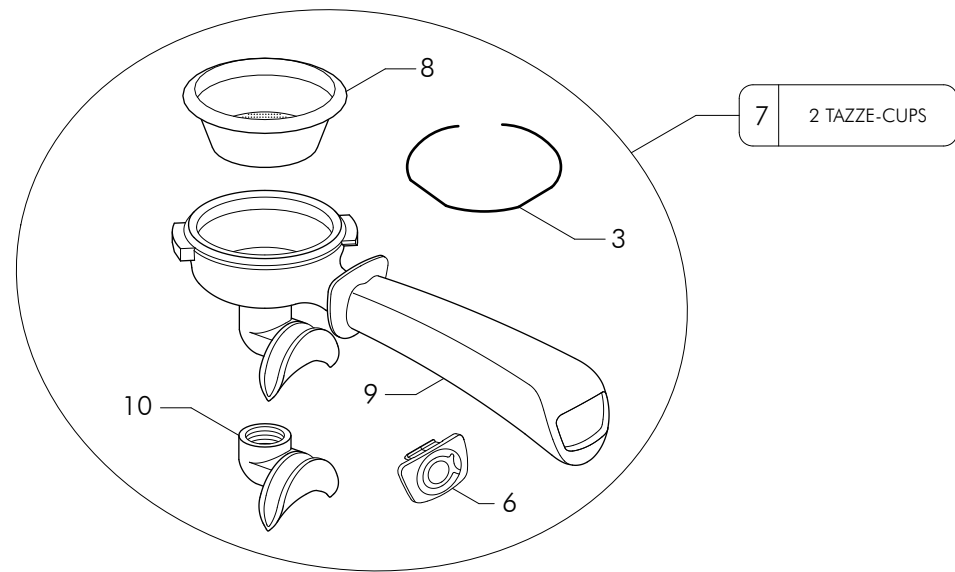

Pos	Cod.	Denominazione - IT -	Denomination - GB -	Denomination - FR -	Denomination - DE -
1	83270058R	ASSIEME PORTAFILTRO COPERTURA NERA 1 TAZZA	FILTERHOLDER 1 CUP D.58	ENSEMBLE PORTE-FILTRE 1 TASSE D.58	KIT FILTERHALTER EINZELAUSLAUF D.58
2	27142	FILTRO INOX 1 TAZZA E/61 H.24	E/61 1 CUP S.STEEL FILTER H.24	FILTRE INOX 1 TASSE E/61 H.24	EDELSTAHL-FILTER 1 TASSE E/61 H.24
3	27254	MOLLA FERMAFILTRO	FILTER CLAMP SPRING	RESSORT BLOCAGE-FILTRE	FILTERHALTEFEDER
4	27311200	PORTAFILTRO 1 TAZZA COPERTURA NERA	FILTER HOLDER 1T BLACK COVER	PORTE-FILTRE 1T COUVERCLE NOIR	FILTER HALTER 1T SCHWARZE ABDECKUNG
5	27032001	BECCUCCIO 1 TAZZA	SPOUT 1 CUP	BEC 1 TASSE	AUSGUSS 1 TASSE
6	15263032	TAPPO MANOPOLA PORTAFILTRO ASTORIA	ASTORIA LOGO FOR FILTER HOLDER	LOGO ASTORIA POUR PORTE FILTRE	ASTORIA LOGO FUER FILTERHALTER
7	83270059R	ASSIEME PORTAFILTRO COP.NERA 2 TAZZE D.58	FILTERHOLDER 2 CUPS D.58	ENSEMBLE PORTE-FILTRE 2 TASSES D.58	KIT FILTERHALTER DOPPELAUSLAUF D.58
8	27171	FILTRO INOX 2 TAZZE H.24,5 E/61	E/61 2 CUPS S.STEEL FILTER H.24,5	FILTRE INOX 2 TASSES E/61 H.24,5	EDELSTAHL-FILTER 2 TASSEN E/61 H.24,5
9	27311201	PORTAFILTRO 2 TAZZE COPERTURA NERA	ASTORIA FILTERHOLDER 2 CUPS BLACK	PORTE-FILTRE 2T COUVERCLE NOIR	FILTER HALTER 2T SCHWARZE ABDECKUNG
10	27042001	BECCUCCIO 2 TAZZE	SPOUT 2 CUPS	BEC 2 TASSES	AUSGUSS 2 TASSEN
11	27146	FILTRO INOX 1 TAZZA H.19,5	1 CUP STAINLESS STEEL FILTER H.19,5	FILTRE INOX 1 TASSE H.19,5	EDELSTAHL-FILTER 1 TASSE H.19,5
12	27176	FILTRO INOX 2 TAZZE H.22	2 CUP STAINLESS STEEL FILTER H.22	FILTRE INOX 2 TASSES H.22	EDELSTAHL-FILTER 2 TASSEN H.22
13	27173	FILTRO INOX 2 TAZZE CIECO	2 CUPS STAINLESS STEEL BLIND FILTER	FILTRE INOX 2 TASSES AVEUGLE	GESCHLOSSENER FILTER 2 TASSEN
14	30004000	PRESSINO D.57.5 MANICO EMBLEMA ASTORIA	COFFEE TAMPER D.57.5 WOOD HANDLE ASTORIA	PRESS CAFE D.57.5 ASTORIA	KAFFEEANDRUECKER ASTORIA
15	15426	SPAZZOLINO NERO SETOLE NYLON CORTE	SHORT BLACK NYLON BRISTLE BRUSH	PETITE BROSSE NOIRE AVEC POILS NYLON	KURZE, SCHWARZE NYLONBUERSTE