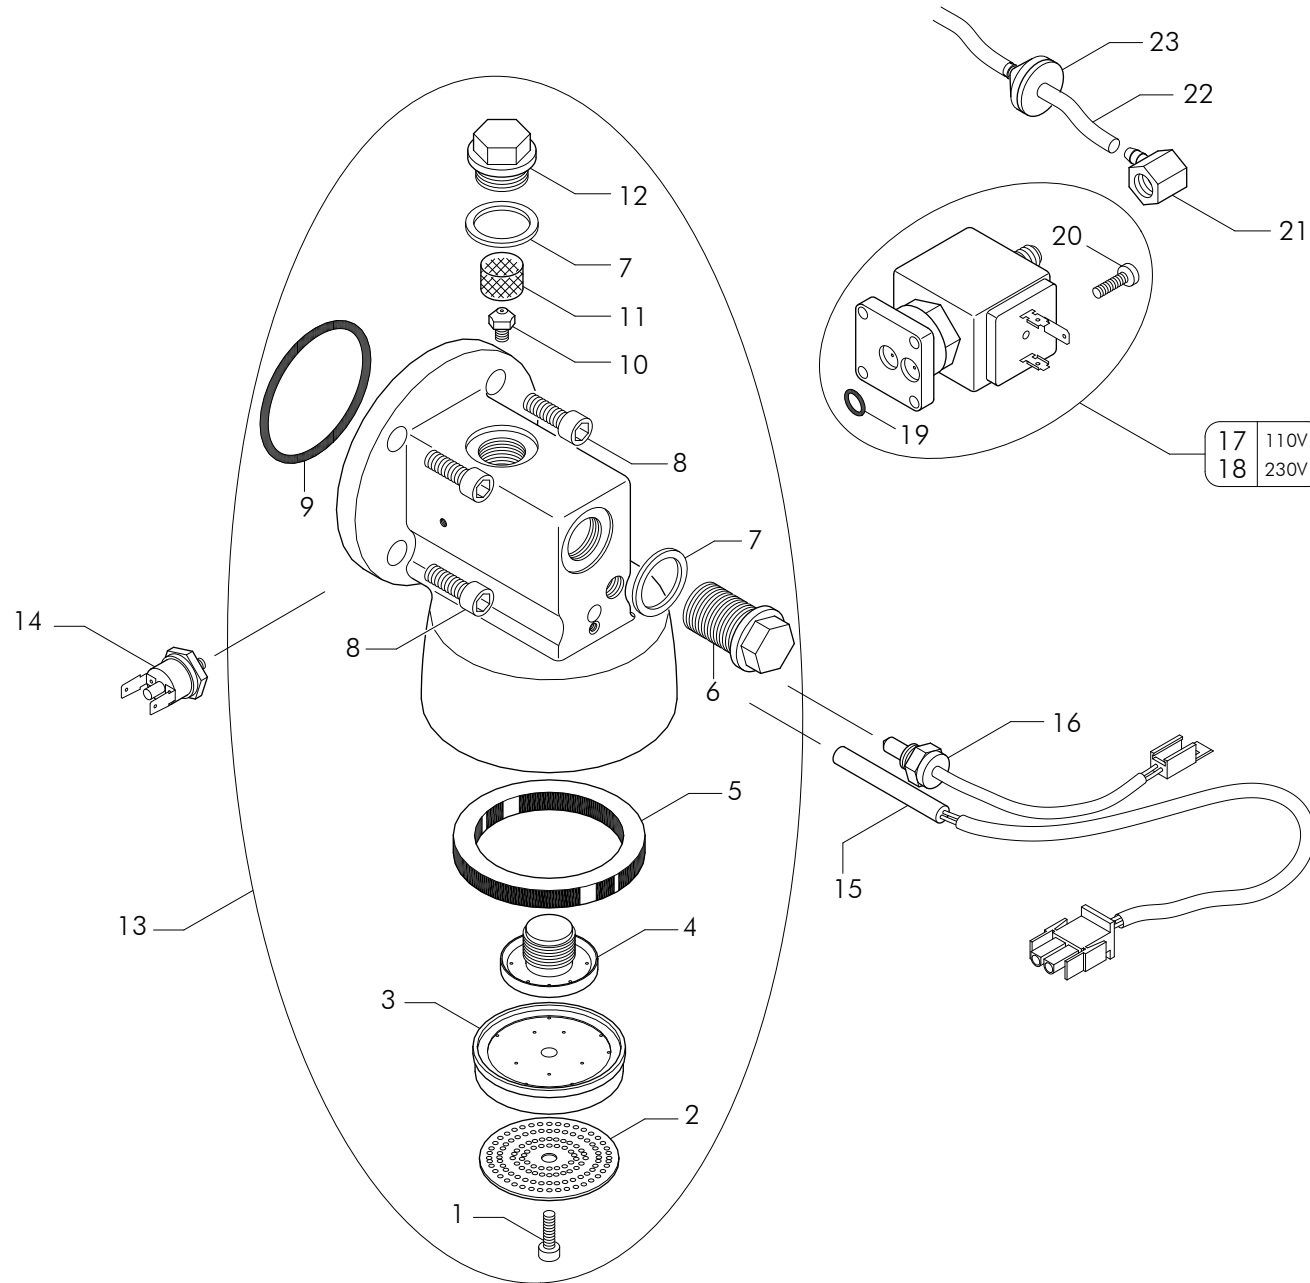

Pos	Code	Denominazione - IT -	Denomination - EN -	Denomination - FR -	Denomination - DE -
1	23409004	VITE TE+TC INOX 5x20	5x20 STAINLESS STEEL SCREW	VIS INOX 5X20	STAHLSCHRAUBE 5X20
2	27100001	DOCGETTA GRUPPO CTS 05 D.48	GROUP SHOWER PLATE D.48	DOUCHETTE GROUPE D.48	DUSCHE VERTEILEREINHEIT D.48
3	4825627004	PORTADOCGETTA GRUPPO CTS 05	WATER SPOUT UNIT SUPPORT	PORTE-DOUCHETTE GROUPE DISTRIBUTION	DUSCHTRAGER VERSORGUNGSEINHEIT
3	4825627005	PORTADOCGETTA GRUPPO CTS 05 H 9.5	WATER SPOUT UNIT SUPPORT	PORTE-DOUCHETTE GROUPE DISTRIBUTION	DUSCHTRAGER VERSORGUNGSEINHEIT
4	4825422008	DIFFUSORE GRUPPO CTS	GROUP DIFFUSER	DIFFUSEUR GROUPE	GRUPPE VERTEILER
5	12217001	GUARN.GOMMA S.COPPA 63,2x52x6,5	SIZE FILTER SUPPORT RUBBER 63,2x52x6,5	JOINT CAOUTCHOUC SOUCOUBE 63,2x52x6,5	FILTERHALTER-GUMMIDICHTUNG 63,2x52x6,5
5	12217002	GUARN.GOMMA S.COPPA 63,2x52x7	SIZE FILTER SUPPORT RUBBER 63,2x52x7	JOINT CAOUTCHOUC SOUCOUBE 63,2X52X7	FILTERHALTER-GUMMIDICHTUNG 63,2X52X7
6	25789311	TAPPO RIDUZIONE CAMERA PREINFUSIONE	REDUCTION CAP PREBREWING ROOM	REDUCTION BOUCHON CHAMBRE PREINFUSION	REDUZIERUNG KAPPE ZIMMER VORBRUUNG
7	12012007	GUARNIZIONE TEFLON 25x18,2x1,5	GASKET TEFLON 25x18,2x1,5	JOINT TEFLON 25x18,2x1,5	DICHTUNG TEFLON 25x18,2x1,5
8	23554	VITE TCEI INOX 8x16 UNI 5931	STEEL SCREW TCCE 8x16 UNI 5931	VIS INOX TCCE 8x16 UNI 5931	STAHLSCHRUABE TCCE 8x16 UNI 5931
9	12304	GUARNIZIONE OR	O RING GASKET	JOINT OR	OR DICHTUNG
10	10300B	GIGLER OTT. x GRUPPO D 1.0	BRASS JET x GROUP D 1.0	GIGLEUR LAITON POUR GROUPE D 1.0	VERMESSINGTE DUSE x GRUPPE D 1.0
11	10252	FILTRO PER GRUPPO 10.5x13.5x11	GROUP FILTER 10.5x13.5x11	FILTRE POUR GROUPE 10.5x13.5x11	GRUPPENFILTER 10.5x13.5x11
12	4825789	TAPPO GRUPPO EROGAZIONE	DISTRIBUTION GROUP CAP	BOUCHON GROUPE DEBIT	STOPFEN DER ABGABEGRUPPE
13	4856082111	GRUPPO D.53	GROUP D.53	GROUPE D.53	GRUPPE D.53
14	20304	TERMOSTATO BIMETALLICO 150.C	THERMOSTAT 150.C	THERMOSTAT 150.C	TERMOSTAT 150.C
15	17507001	RESISTENZA 230V 150W	HEATING ELEMENT 230V 150W	RESISTANCE 230V 150W	HEIZKORPER 230V 150W
15	17508001	RESISTENZA 120V 150W	HEATING ELEMENT 120V 150W	RESISTANCE 120V 150W	HEIZKORPER 120V 150W
16	20306006	SONDA NTC CON SENSORE IN VETRO	NTC PROBE WITH GLASS SENSOR	SONDE NTC AVEC CAPTEUR EN VERRE	NTC SONDE
17	834718181015R	KIT ELETTROVALVOLA GRUPPO 110-120V NSF	KIT GROUP SOLENOID VALVE 110-120V NSF	KIT ELECTROVANNE GROUPE 110-120V NSF	KIT MAGNETVENTIL GRUPPE 110-120V NSF
18	834918151R	KIT ELETTROVALVOLA GRUPPO 230V	GROUP SOLENOID VALVE 230V KIT	KIT ELECTROVANNE GROUPE 230V	MAGNETVENTIL GRUPPE KIT 230V
19	12305	GUARNIZIONE OR	O RING	JOINT OR	O-RINGDICHT
20	23551	VITE TCEI INOX 4x12	STEEL SCREW TCCE 4x12	VIS INOX TCCE 4x12	STAHLSCHRAUBE TCCE 4x12
21	4823228023	RACCORDO L 1/8F + PORTAGOMMA D-8	ELBOW CONNECTOR 1/8F D-8	RACCORD COUVE 1/8F D-8	FITTING 1/8F D-8
22	15452092	ASSIEME TUBI SCARICO	KIT TUBE	ENSEMBLE TUYAU	KIT ROHR
23	20358006	VALVOLA NON RITORNO IN PLASTICA	NON RETURN VALVE	SOUPAPE DE NON RETOUR	ABSPERRVENTIL