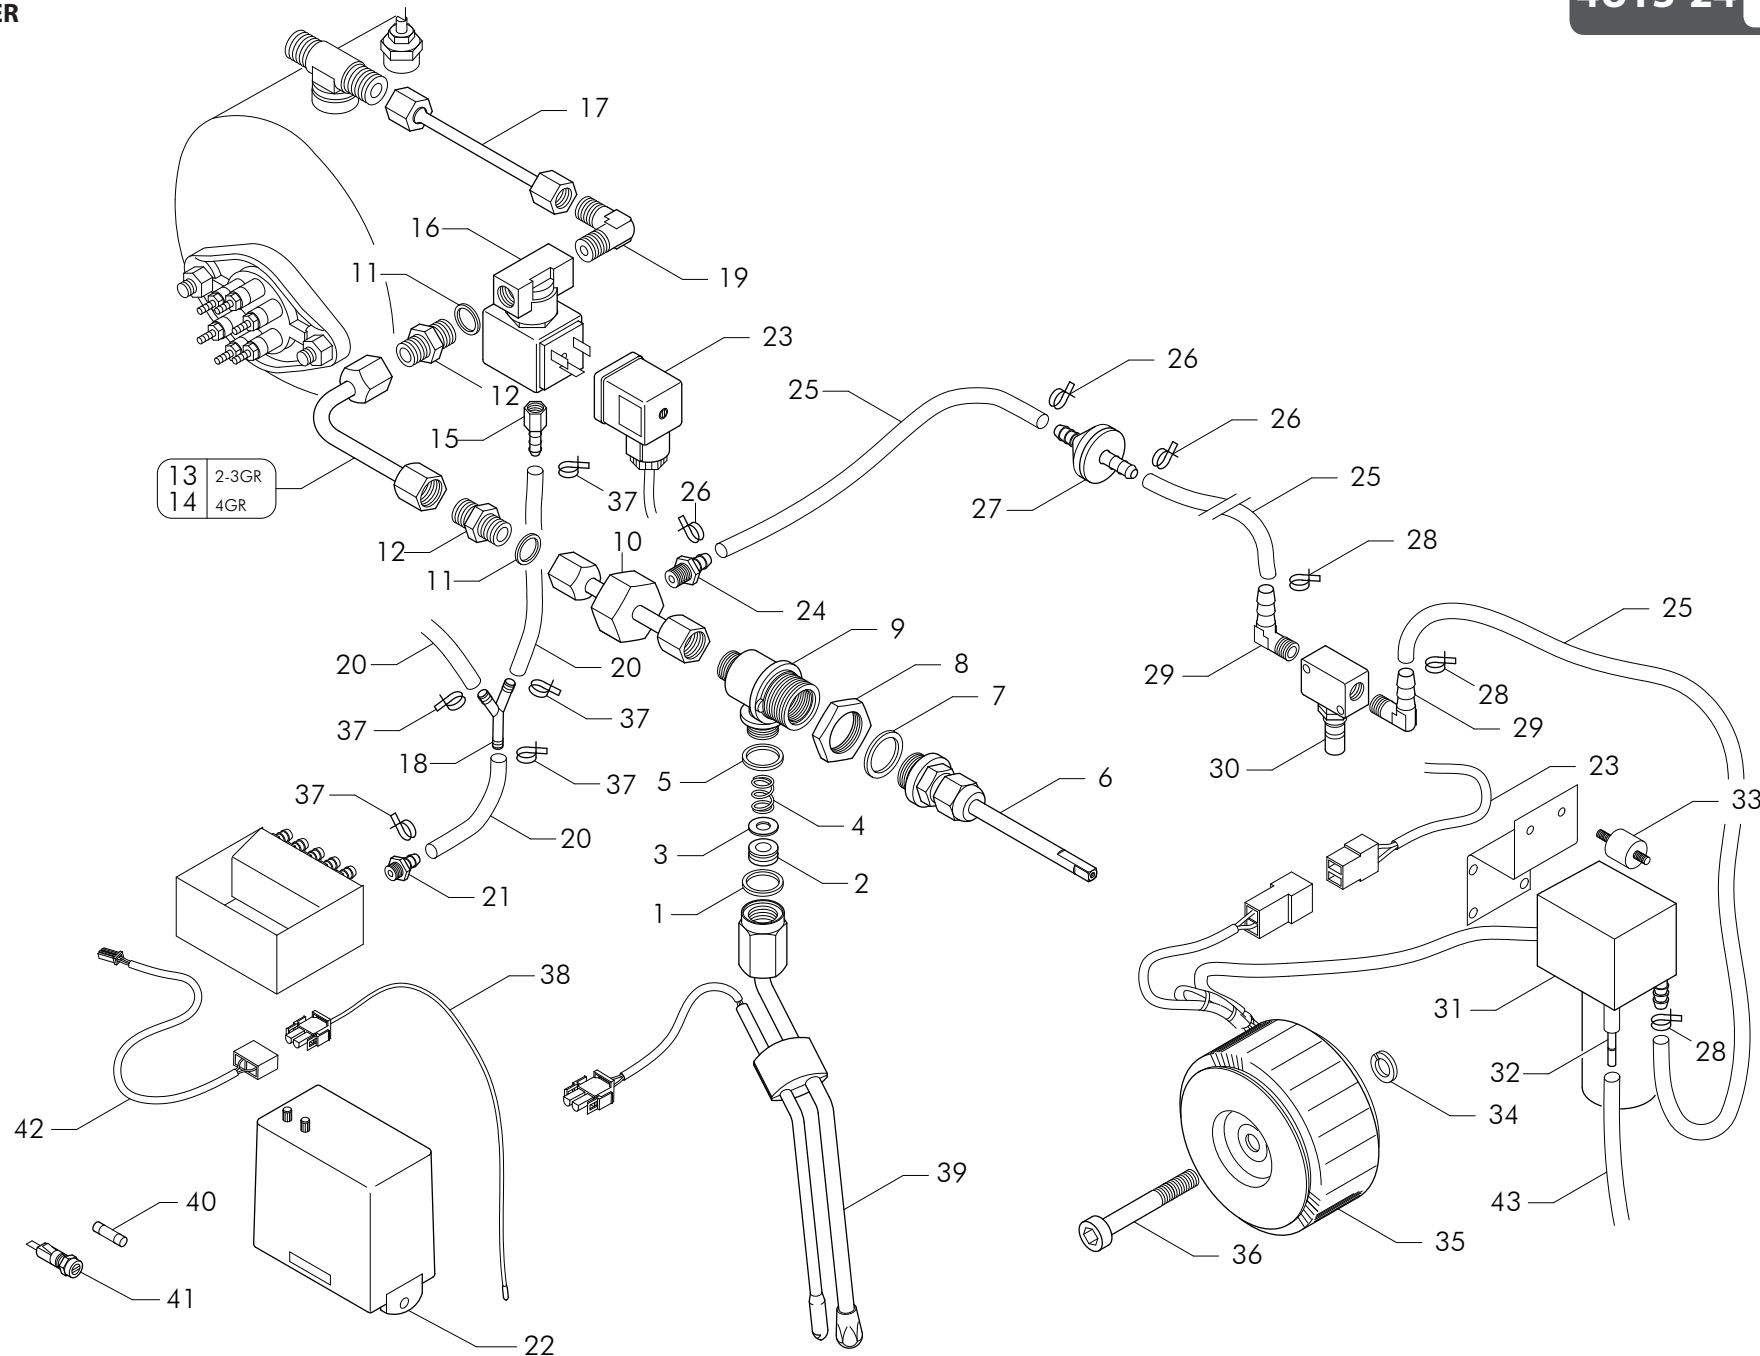

AUTOSTEAMER