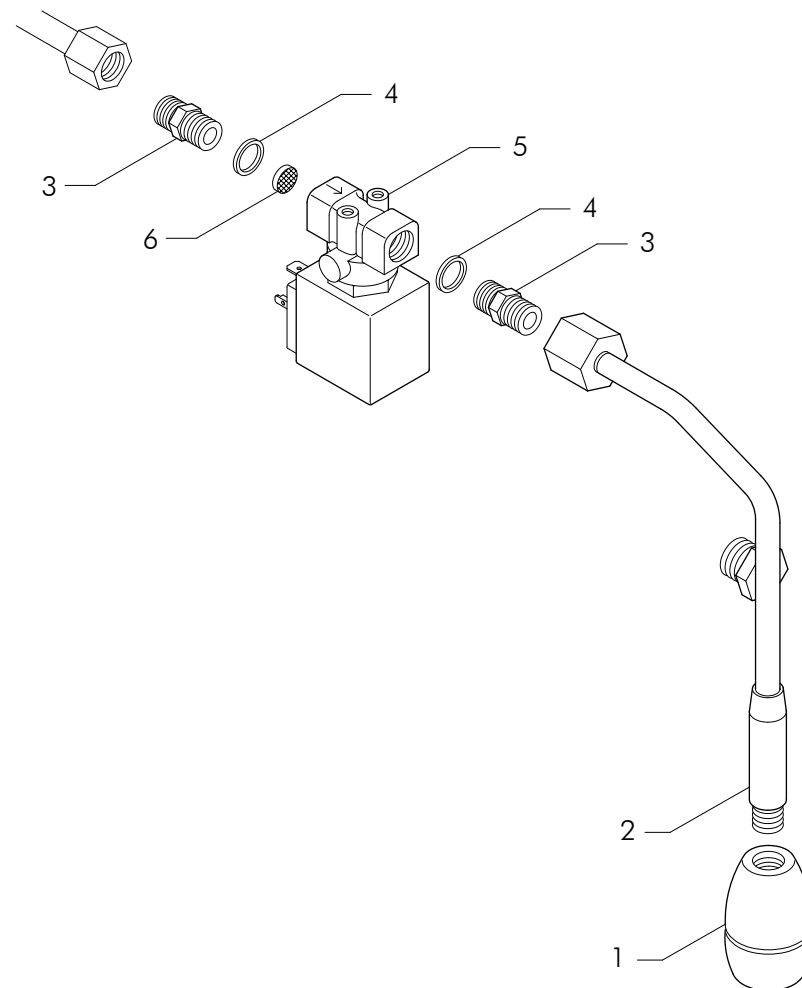

Pos	Code	Denominazione - IT -	Denomination - EN -	Denomination - FR -	Denomination - DE -
1	4725763002	SPRUZZATORE ACQUA INOX FISSO	S.STEEL WATER NOZZLE	ATOMISEUR D' EAU INOX	WASSERDAMPFER
2	4652000683	TUBO D-8 L.150	TUBE D-8 L.150	TUYAU D-8 L.150	ROHR D-8 L.150
3	4925686	RACCORDO 1/4Mx1/4M	CONNECTOR 1/4Mx1/4M	RACCORD 1/4Mx1/4M	ANSCHLUSS 1/4Mx1/4M
4	12153003	GUARNIZIONE RAME 1/4 17x13.3x2	GASKET 1/4 17x13.3x2 COPPER	JOINT CUIVRE 1/4 17x13.3x2	KUPFERDICHTUNG 1/4 17x13.3x2
5	4618161980	ELETTROVALVOLA 2V 1/4 D-4.8 230V/50	EL.VALVE 2V 1/4 D-4,8 230V/50	EL. 2V 1/4 D-4,8 230V/50	EL. 2V 1/4 D-4.8 230V/50
6	10251002	FILTRO D-11,5 RETE ST. Ps.1	STAINLESS STEEL FILTER - DIAM. 11,5 mm	FILTRE INOX Ø 11,5mm	OR DICHTUNG 2031 HNBR 7,66XW1,78