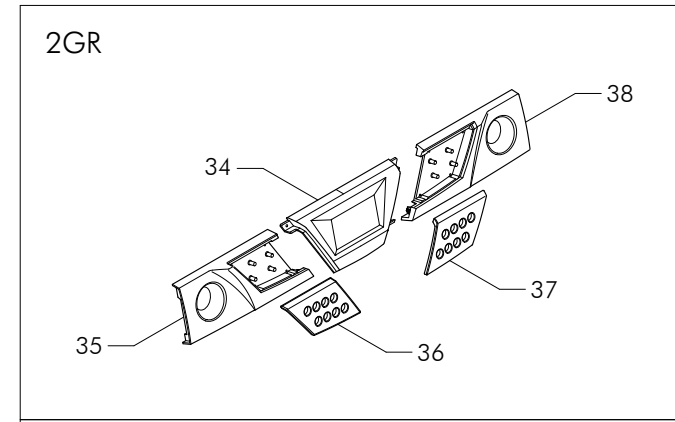

Pos	Code	Denominazione - IT -	Denomination - EN -	Denomination - FR -	Denomination - DE -
1	56910282	FIANCO ASSIEMATO DESTRO BIANCO/CROMO	RIGHT SIDE ASSEMBLY WHITE	ASSEMBLE COTE DROITE BLANC	RECHTE SEITE WEISS
2	56910283	FIANCO ASSIEMATO SINISTRO BIANCO/CROMO	LEFT SIDE ASSEMBLY WHITE	ASSEMBLE COTE GAUCHE BLANC	LINKE SEITE WEISS
3	56920068	CARROZZERIA POST.ASSIEM.2GR BIANCO/INOX	BACK PANEL ASSEMBLY 2GR WHITE	ENSEMBLE PANNEAU POST.2GR BLANC	TAFEL 2GR WEISS
3	56920069	CARROZZERIA POST.ASSIEM.3GR BIANCO/INOX	BACK PANELS ASSEMBLY 3GR WHITE	ENSEMBLE PANNEAU POST.3GR BLANC	TAFEL 3GR WEISS
3	56920070	CARROZZERIA POST.ASSIEM.4GR BIANCO/INOX	BACK PANNEL ASSEMBLY 4GR WHITE	ENSEMBLE PANNEAU POST.4GR BLANC	TAFEL 4GR WEISS
4	21165031	PLEXIGLASS 2GR P4Y-09	PLEXIGLASS 2GR	PLEXIGLASS 2GR	PLEXIGLASS 2GR
4	21165032	PLEXIGLASS 3GR P4Y-09	PLEXIGLASS 3GR	PLEXIGLASS 3GR	PLEXIGLASS 3GR
4	21165033	PLEXIGLASS 4GR P4Y-09	PLEXIGLASS 4GR	PLEXIGLASS 4GR	PLEXIGLASS 4 GR
5	76100189	GRIGLIA SUPERIORE 2GR INOX/L	TOP GRATE 2GR S.STEEL	GRILLE SUP. 2GR INOX	OBERGITTER 2GR STAHL
5	76100190	GRIGLIA SUPERIORE 3GR INOX/L	TOP GRATE 3GR S.STEEL	GRILLE SUP. 3GR INOX	OBERGITTER 3GR STAHL
5	76100191	GRIGLIA SUPERIORE 4GR INOX/L	TOP GRATE 4GR S.STEEL	GRILLE SUP. 4GR INOX	OBERGITTER 4GR STAHL
6	77278589	COPRIMPIANTO 2GR INOX/L	CABLE-COVER 2GR S.STEEL	COUVRE-CABLAGE 2GR INOX	VERDRAHTUNHDECKEL 2GR STAHL
6	77278590	COPRIMPIANTO 3GR INOX/L	CABLE-COVER 3GR S.STEEL	COUVRE-CABLAGE 3GR INOX	VERDRAHTUNHDECKEL 3GR STAHL
6	77278591	COPRIMPIANTO 4GR INOX/L	CABLE-COVER 4GR S.STEEL	COUVRE-CABLAGE 4GR INOX	VERDRAHTUNHDECKEL 4GR STAHL
7	56902997	KIT FRONTONE ASS.SAE/2+DISPLAY TOUCH BIANC	ASSEMBLY FRONT PANEL+PUSHBUTTON 2GR	ENSEMBLE PANNEAU FRONTAL+CLAVIER 2GR	STIRNTAFEL+TASTATUREN 2GR WEISS
7	56902998	KIT FRONTONE ASS.SAE/3+DISPLAY TOUCH BIANC	ASSEMBLY FRONT PANEL+PUSHBUTTON 3GR	ENSEMBLE PANNEAU FRONTAL+CLAVIER 3GR	STIRNTAFEL+TASTATUREN 3GR WEISS
7	56902999	KIT FRONTONE ASS.SAE/4+DISPLAY TOUCH BIANC	ASSEMBLY FRONT PANEL+PUSHBUTTON 4GR	ENSEMBLE PANNEAU FRONTAL+CLAVIER 4GR	STIRNTAFEL+TASTATUREN 4GR WEISS
8	8315029050R	KIT MANOPOLA	KNOB	POIGNEE	HAHGRIF
9	15029051	TAPPO MANOPOLA	CAP KNOB	BOUCHON POIGNEE	DECKEL HANDGRIF
10	77487603	PROFILO BASAMENTO DESTRO INOX/L	RIGHT BASE SECTION S.STEEL	PROFIL BASE DROIT INOX	GRUNDPROFIL RECHT STAHL
11	77487610	PROFILO BASAMENTO SINISTRO INOX/L	LEFT BASE SECTION S.STEEL	PROFIL BASE GAUCHE INOX	GRUNDPROFIL LINKS STAHL
12	77044082	COPRICALDAIA 2GR INOX/L	S.STEEL BOILER COVER 2GR	COUVRE-CHAUDIERE INOX 2GR	KESSELDECKEL 2GR STAHL
12	77044083	COPRICALDAIA 3GR INOX/L	S.STEEL BOILER COVER 3GR	COUVRE-CHAUDIERE INOX 3GR	KESSELDECKEL 3GR STAHL
12	77044084	COPRICALDAIA 4GR INOX/L	S.STEEL BOILER COVER 4GR	COUVRE-CHAUDIERE INOX 4GR	KESSELDECKEL 4GR STAHL
13	15490980	TAPPO PROTEZIONE PRESA USB	USB SOCKET PROTECTION CAP	BOUCHON DE PROTECTION USB	SCHUTZKAPPE FUR USB-BUCHSE
14	76154001	GRIGLIA INFERIORE DESTRA INOX/LUC.	RIGHT LOWER GRILL -SHINY S.STEEL	GRILLE INF.DROIT INOX	STAHL-UNTER-RECHTEGITTER
15	76155001	GRIGLIA INFERIORE SINISTRA INOX/LUC.	LEFT LOWER GRILL - SHINY S.STEEL	GRILLE INF.GAUCHE INOX	STAHL-UNTER-LINKEGITTER
16	76156001	GRIGLIA INFERIORE INOX/LUC.	LOWER GRILL - SHINY S.STEEL	GRILLE INF.INOX	STAHL-UNTERGITTER
17	76096	BACINELLA 2GR INOX LUCIDO	2GR GLOSSY STAINLESS STEEL TRAY	BASSINELLE 2GR INOX BRILLANT	STAHLSCHALE 2GR
17	76097	BACINELLA 3GR INOX LUCIDO	3GR GLOSSY STAINLESS STEEL TRAY	BASSINELLE 3GR INOX BRILLANT	STAHLSCHALE 3GR
17	76098	BACINELLA 4GR INOX LUCIDO	4GR GLOSSY STAINLESS STEEL TRAY	BASSINELLE 4GR INOX BRILLANT	STAHLSCHALE 4GR
18	77558025	PROTEZIONE SOTTO BACINELLA 2GR	LOWER TRAY PROTECTION 2GR	PROTECTION INFERIEUR BASSINELLE 2GR	UNTEREN BECKEN-SCHUTZ 2GR
18	77558026	PROTEZIONE SOTTO BACINELLA 3GR	LOWER TRAY PROTECTION 3GR	PROTECTION INFERIEUR BASSINELLE 3GR	UNTEREN BECKEN-SCHUTZ 3GR
18	77558027	PROTEZIONE SOTTO BACINELLA 4GR	LOWER TRAY PROTECTION 4GR	PROTECTION DU BASSINELLE INFERIEUR 4GR	UNTEREN BECKEN-SCHUTZ 4GR
19	56902920	ASS.BASAMENTO 2GR BIANCO/INOX	ASS.BASE SURROUND 2GR WHITE /S.STEEL	ENS.PROFIL BASE 2GR BLANC/INOX	GRUNDPROFIL 2GR WEISS/STAHL
19	56902921	ASS.BASAMENTO 3GR BIANCO/INOX	ASS.BASE SURROUND 3GR WHITE /S.STEEL	ENS.PROFIL BASE 3GR BLANC/INOX	GRUNDPROFIL 3GR WEISS/STAHL
19	56902922	ASS.BASAMENTO 4GR BIANCO/INOX	ASS.BASE SURROUND 4GR WHITE /S.STEEL	ENS.PROFIL BASE 4GR BLANC/INOX	GRUNDPROFIL 4GR WEISS/STAHL
20	83770056R	KIT BASAMENTO AUTOSTEAMER BIANCO 2GR	KIT BASE SURR.2GR A.STEAMER WHITE	ENS.PROFIL BASE 2GR A.STEAMER BLANC	GRUNDPROFIL 2GR A.DAMPF WEISS
20	83770057R	KIT BASAMENTO AUTOSTEAMER BIANCO 3GR	KIT BASE SURR.3GR A.STEAMER WHITE	ENS.PROFIL BASE 3GR A.STEAMER BLANC	GRUNDPROFIL 3GR A.DAMPF WEISS
20	83770058R	KIT BASAMENTO AUTOSTEAMER BIANCO 4GR	KIT BASE SURR.4GR A.STEAMER WHITE	ENS.PROFIL BASE 4GR A.STEAMER BLANC	GRUNDPROFIL 4GR A.DAMPF WEISS