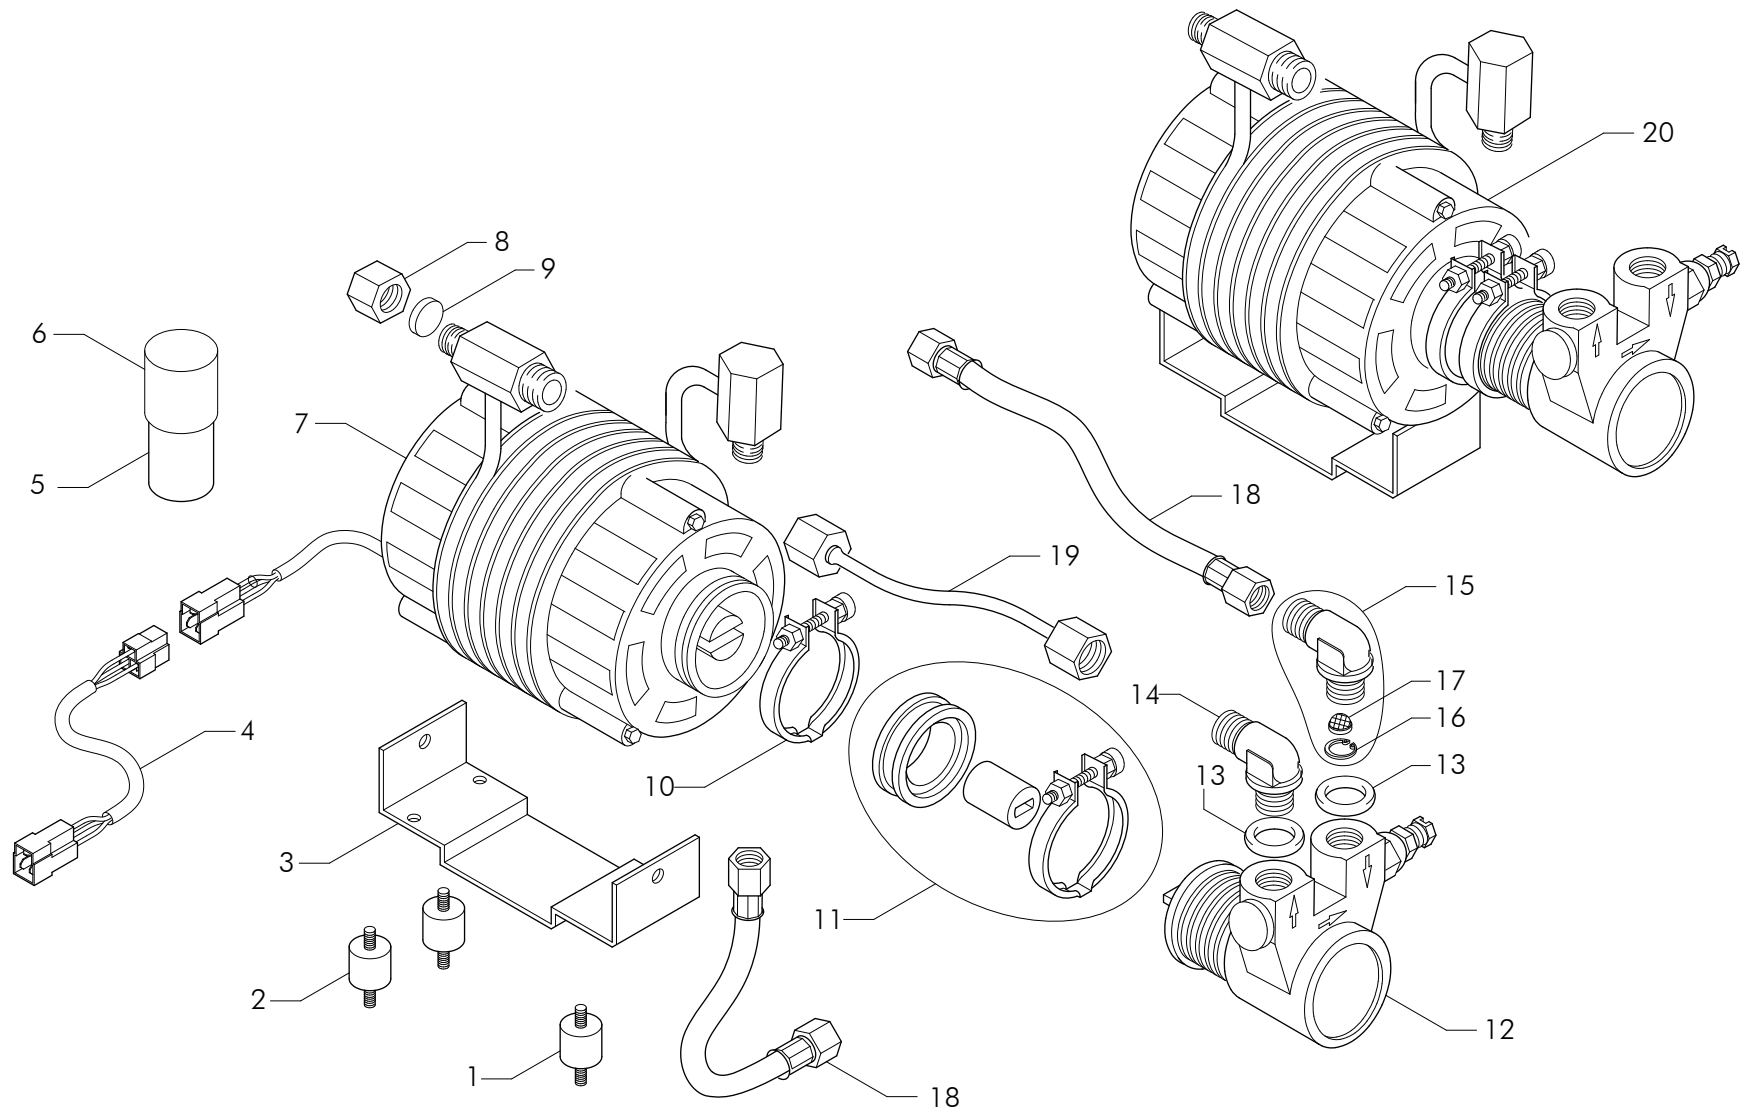

Pos	Code	Denominazione - IT -	Denomination - EN -	Denomination - FR -	Denomination - DE -
1	15105	GOMMA AMMORTIZZATORE	RUBBER FOR MOTOR	CAOUTCHOUC POUR MOTEUR	GUMMI x MOTOR
2	15105002	GOMMINO ANTIVIBRANTE	RUBBER FOR MOTOR	CAOUTCHOUC POUR MOTEUR	GUMMI x MOTOR
3	78174	SUPPORTO MOTORE	MOTOR SUPPORT	SUPPORT MOTEUR	EINGEBAUTER MOTORHALTER
4	22717303	CABLAGGIO ALIMENTAZIONE M.I.	POWER CABLE M.I.	CABLE ALIMENTATION M.I.	KABELE
5	19062001	CONDENSATORE MOTORE 230V 7uF	MOTOR CAPACITOR 230V 7uF	CONDENSATEUR MOTEUR 230V 7uF	KONDENSATOR MOTOR 230V 7uF
6	15200000	CAPPUCCIO CONDENSATORE	HOOD FOR CAPACITOR	CAPUCHON CONDENSATEUR 7uF (D.30)	CAPPUCCIO x CONDENSATORE 6.3mF (D.30)
7	56406	MOTORE RPM 230V 50/60 R.H20	MOTOR RPM 230V 50/60Hz H20	MOTEUR RPM 230V 50/60HZ H20	MOTOR RPM 230V 50/60HZ H20
8	25782	TAPPO FEMMINA 1/4 GAS	1/4 GAS FEMALE TAP	BOUCHON FEMELLE 1/4 GAZ	INNENANSCHLUSSSTOPSEL 1/4 GAS
9	12007	GUARNIZIONE KLINGERSIL4400	KLINGERSIL4400 SEAL	JOINT KLINGERSIL4400	DICHTUNG KLINGER SIL4400
10	26310003	FASCETTA GIUNZIONE MOTORE-POMPA	CLAMP MOTOR-PUMP	BANDE MOTEUR-POMPE	SHELLE MOTOR-PUMPE
11	83260016R	KIT DISACCOPPIAMENTO MOTORE POMPA	KIT DECOUPLING MOTOR-PUMP	ENSEMBLE DECOUPLAGE MOTEUR POMPE	KIT MOTOR-PUMPE KUPPLUNG
12	4626303	POMPA FLUID-O-TECH 204	PUMP FLUYD 204	POMPE 204	PUMPE 204
13	12101	GUARNIZIONE RAME 3/8 22x17x3	GASKET COPPER 3/8 22x17x3	JOINT CUIVRE 3/8 22x17x3	KUPFERDICHTUNG 3/8 22x17x3
14	4643052002	RACCORDO "L" 3/8	CONNECTOR 3/8	RACCORD 3/8	ANSCHLUSS 3/8
15	4656116003	RACCORDO GOMITO 3/8+3/8	CONNECTOR 3/8+3/8 PUMP ASSEMBLY	RACCORD 3/8 + 3/8 ENS. MOTOPOMPE	ANSCHLUSS 3/8 + 3/8 MOTORP. ZUSAMMEN
16	10005	ANELLO DI ARRESTO INOX	STAINLESS STEEL STOP RING	ANNEAU DE BUTEE INOX	DRAHTSPRENGRING ROSTFREI
17	10254	FILTRO ACCIAIO 160-200 MESH	STEEL FILTER 160-200 MESH	FILTRE EN ACIER 160-200 MESH	STAHLFILTER 160-200 MESH
18	4630404002	TUBOFLEX 3/8FF P.GOMMA CON. L.450mm	3/8 FEMALE L450 FLEX PIPE CONICAL HOSE F	TUYAU FLEX 3/8 FF L450 PORTE-TUYAU	SCHLAUCH 3/8 AUFNAHMETUR L450 GUMMI KONI
19	4652001674	TUBO D-6 L.105 DE25/A	D-6 105L PIPE DE25/A	TUYAU D-6 L.105 DE25/A	ROHR D-6 L.105 DE25/A
20	83560027R	KIT MOTOPOMPA INC.230V	KIT MOTOR-PUMP 230V	KIT MOTEUR-POMPE 230V	KIT MOTOR-PUMPE 230V