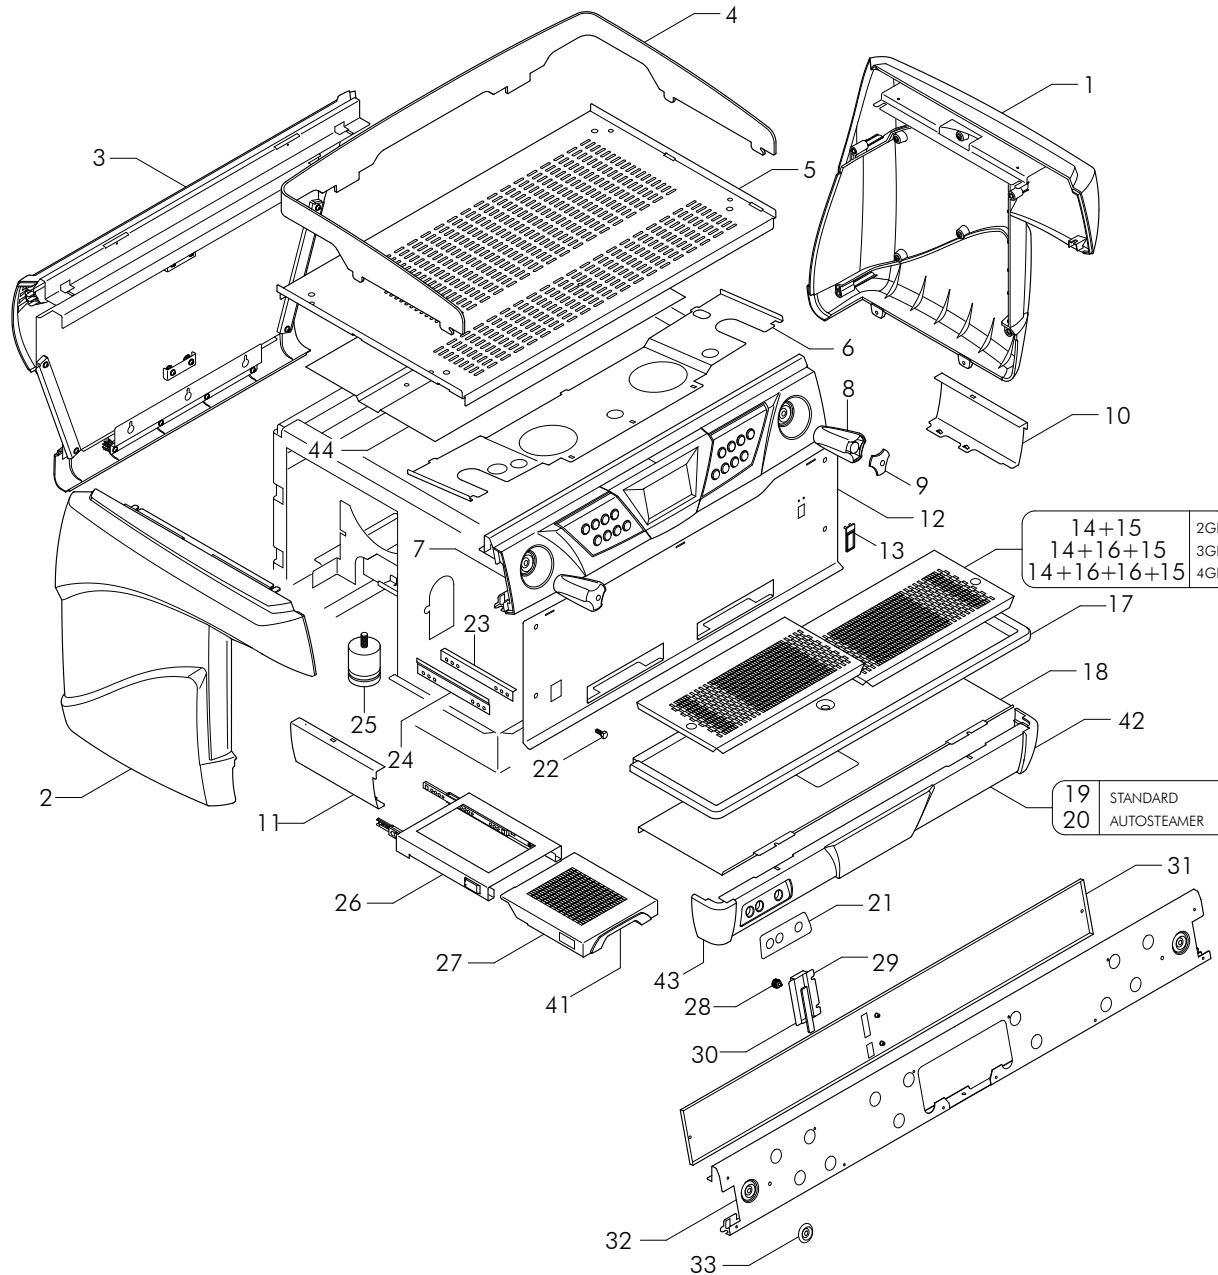

Pos	Code	Denominazione - IT -	Denomination - EN -	Denomination - FR -	Denomination - DE -
1	56910282	FIANCO ASSIEMATO DESTRO BIANCO/CROMO	RIGHT SIDE ASSEMBLY WHITE	ASSEMBLE COTE DROITE BLANC	RECHTE SEITE WEISS
2	56910283	FIANCO ASSIEMATO SINISTRO BIANCO/CROMO	LEFT SIDE ASSEMBLY WHITE	ASSEMBLE COTE GAUCHE BLANC	LINKE SEITE WEISS
3	56920068	CARROZZERIA POST.ASSIEM.2GR BIANCO/INOX	BACK PANEL ASSEMBLY 2GR WHITE	ENSEMBLE PANNEAU POST.2GR BLANC	TAFEL 2GR WEISS
3	56920069	CARROZZERIA POST.ASSIEM.3GR BIANCO/INOX	BACK PANELS ASSEMBLY 3GR WHITE	ENSEMBLE PANNEAU POST.3GR BLANC	TAFEL 3GR WEISS
3	56920070	CARROZZERIA POST.ASSIEM.4GR BIANCO/INOX	BACK PANNEL ASSEMBLY 4GR WHITE	ENSEMBLE PANNEAU POST.4GR BLANC	TAFEL 4GR WEISS
4	21165031	PLEXIGLASS 2GR P4Y-09	PLEXIGLASS 2GR	PLEXIGLASS 2GR	PLEXIGLASS 2GR
4	21165032	PLEXIGLASS 3GR P4Y-09	PLEXIGLASS 3GR	PLEXIGLASS 3GR	PLEXIGLASS 3GR
4	21165033	PLEXIGLASS 4GR P4Y-09	PLEXIGLASS 4GR	PLEXIGLASS 4GR	PLEXIGLASS 4 GR
5	76100189	GRIGLIA SUPERIORE 2GR INOX/L	TOP GRATE 2GR S.STEEL	GRILLE SUP. 2GR INOX	OBERGITTER 2GR STAHL
5	76100190	GRIGLIA SUPERIORE 3GR INOX/L	TOP GRATE 3GR S.STEEL	GRILLE SUP. 3GR INOX	OBERGITTER 3GR STAHL
5	76100191	GRIGLIA SUPERIORE 4GR INOX/L	TOP GRATE 4GR S.STEEL	GRILLE SUP. 4GR INOX	OBERGITTER 4GR STAHL
6	77278589	COPRIMPIANTO 2GR INOX/L	CABLE-COVER 2GR S.STEEL	COUVRE-CABLAGE 2GR INOX	VERDRAHTUNHDECKEL 2GR STAHL
6	77278590	COPRIMPIANTO 3GR INOX/L	CABLE-COVER 3GR S.STEEL	COUVRE-CABLAGE 3GR INOX	VERDRAHTUNHDECKEL 3GR STAHL
6	77278591	COPRIMPIANTO 4GR INOX/L	CABLE-COVER 4GR S.STEEL	COUVRE-CABLAGE 4GR INOX	VERDRAHTUNHDECKEL 4GR STAHL
7	56902997	KIT FRONTONE ASS.SAE/2+DISPLAY TOUCH BIANC	ASSEMBLY FRONT PANEL+PUSHBUTTON 2GR	ENSEMBLE PANNEAU FRONTAL+CLAVIER 2GR	STIRNTAFEL+TASTATUREN 2GR WEISS
7	56902998	KIT FRONTONE ASS.SAE/3+DISPLAY TOUCH BIANC	ASSEMBLY FRONT PANEL+PUSHBUTTON 3GR	ENSEMBLE PANNEAU FRONTAL+CLAVIER 3GR	STIRNTAFEL+TASTATUREN 3GR WEISS
7	56902999	KIT FRONTONE ASS.SAE/4+DISPLAY TOUCH BIANC	ASSEMBLY FRONT PANEL+PUSHBUTTON 4GR	ENSEMBLE PANNEAU FRONTAL+CLAVIER 4GR	STIRNTAFEL+TASTATUREN 4GR WEISS
8	8315029050R	KIT MANOPOLA	KNOB	POIGNEE	HAHGRIF
9	15029051	TAPPO MANOPOLA	CAP KNOB	BOUCHON POIGNEE	DECKEL HANDGRIF
10	77487603	PROFILO BASAMENTO DESTRO INOX/L	RIGHT BASE SECTION S.STEEL	PROFIL BASE DROIT INOX	GRUNDPROFIL RECHT STAHL
11	77487610	PROFILO BASAMENTO SINISTRO INOX/L	LEFT BASE SECTION S.STEEL	PROFIL BASE GAUCHE INOX	GRUNDPROFIL LINKS STAHL
12	77044082	COPRICALDAIA 2GR INOX/L	S.STEEL BOILER COVER 2GR	COUVRE-CHAUDIERE INOX 2GR	KESSELDECKEL 2GR STAHL
12	77044083	COPRICALDAIA 3GR INOX/L	S.STEEL BOILER COVER 3GR	COUVRE-CHAUDIERE INOX 3GR	KESSELDECKEL 3GR STAHL
12	77044084	COPRICALDAIA 4GR INOX/L	S.STEEL BOILER COVER 4GR	COUVRE-CHAUDIERE INOX 4GR	KESSELDECKEL 4GR STAHL
13	15490980	TAPPO PROTEZIONE PRESA USB	USB SOCKET PROTECTION CAP	BOUCHON DE PROTECTION USB	SCHUTZKAPPE FUR USB-BUCHSE
14	76154001	GRIGLIA INFERIORE DESTRA INOX/LUC.	RIGHT LOWER GRILL -SHINY S.STEEL	GRILLE INF.DROIT INOX	STAHL-UNTER-RECHTEGITTER
15	76155001	GRIGLIA INFERIORE SINISTRA INOX/LUC.	LEFT LOWER GRILL - SHINY S.STEEL	GRILLE INF.GAUCHE INOX	STAHL-UNTER-LINKEGITTER
16	76156001	GRIGLIA INFERIORE INOX/LUC.	LOWER GRILL - SHINY S.STEEL	GRILLE INF.INOX	STAHL-UNTERGITTER
17	76096	BACINELLA 2GR INOX LUCIDO	2GR GLOSSY STAINLESS STEEL TRAY	BASSINELLE 2GR INOX BRILLANT	STAHLSCHALE 2GR
17	76097	BACINELLA 3GR INOX LUCIDO	3GR GLOSSY STAINLESS STEEL TRAY	BASSINELLE 3GR INOX BRILLANT	STAHLSCHALE 3GR
17	76098	BACINELLA 4GR INOX LUCIDO	4GR GLOSSY STAINLESS STEEL TRAY	BASSINELLE 4GR INOX BRILLANT	STAHLSCHALE 4GR
18	77558025	PROTEZIONE SOTTO BACINELLA 2GR	LOWER TRAY PROTECTION 2GR	PROTECTION INFERIEUR BASSINELLE 2GR	UNTEREN BECKEN-SCHUTZ 2GR
18	77558026	PROTEZIONE SOTTO BACINELLA 3GR	LOWER TRAY PROTECTION 3GR	PROTECTION INFERIEUR BASSINELLE 3GR	UNTEREN BECKEN-SCHUTZ 3GR
18	77558027	PROTEZIONE SOTTO BACINELLA 4GR	LOWER TRAY PROTECTION 4GR	PROTECTION DU BASSINELLE INFERIEUR 4GR	UNTEREN BECKEN-SCHUTZ 4GR
19	56902920	ASS.BASAMENTO 2GR BIANCO/INOX	ASS.BASE SURROUND 2GR WHITE /S.STEEL	ENS.PROFIL BASE 2GR BLANC/INOX	GRUNDPROFIL 2GR WEISS/STAHL
19	56902921	ASS.BASAMENTO 3GR BIANCO/INOX	ASS.BASE SURROUND 3GR WHITE /S.STEEL	ENS.PROFIL BASE 3GR BLANC/INOX	GRUNDPROFIL 3GR WEISS/STAHL
19	56902922	ASS.BASAMENTO 4GR BIANCO/INOX	ASS.BASE SURROUND 4GR WHITE /S.STEEL	ENS.PROFIL BASE 4GR BLANC/INOX	GRUNDPROFIL 4GR WEISS/STAHL
20	83770056R	KIT BASAMENTO AUTOSTEAMER BIANCO 2GR	KIT BASE SURR.2GR A.STEAMER WHITE	ENS.PROFIL BASE 2GR A.STEAMER BLANC	GRUNDPROFIL 2GR A.DAMPF WEISS
20	83770057R	KIT BASAMENTO AUTOSTEAMER BIANCO 3GR	KIT BASE SURR.3GR A.STEAMER WHITE	ENS.PROFIL BASE 3GR A.STEAMER BLANC	GRUNDPROFIL 3GR A.DAMPF WEISS
20	83770058R	KIT BASAMENTO AUTOSTEAMER BIANCO 4GR	KIT BASE SURR.4GR A.STEAMER WHITE	ENS.PROFIL BASE 4GR A.STEAMER BLANC	GRUNDPROFIL 4GR A.DAMPF WEISS