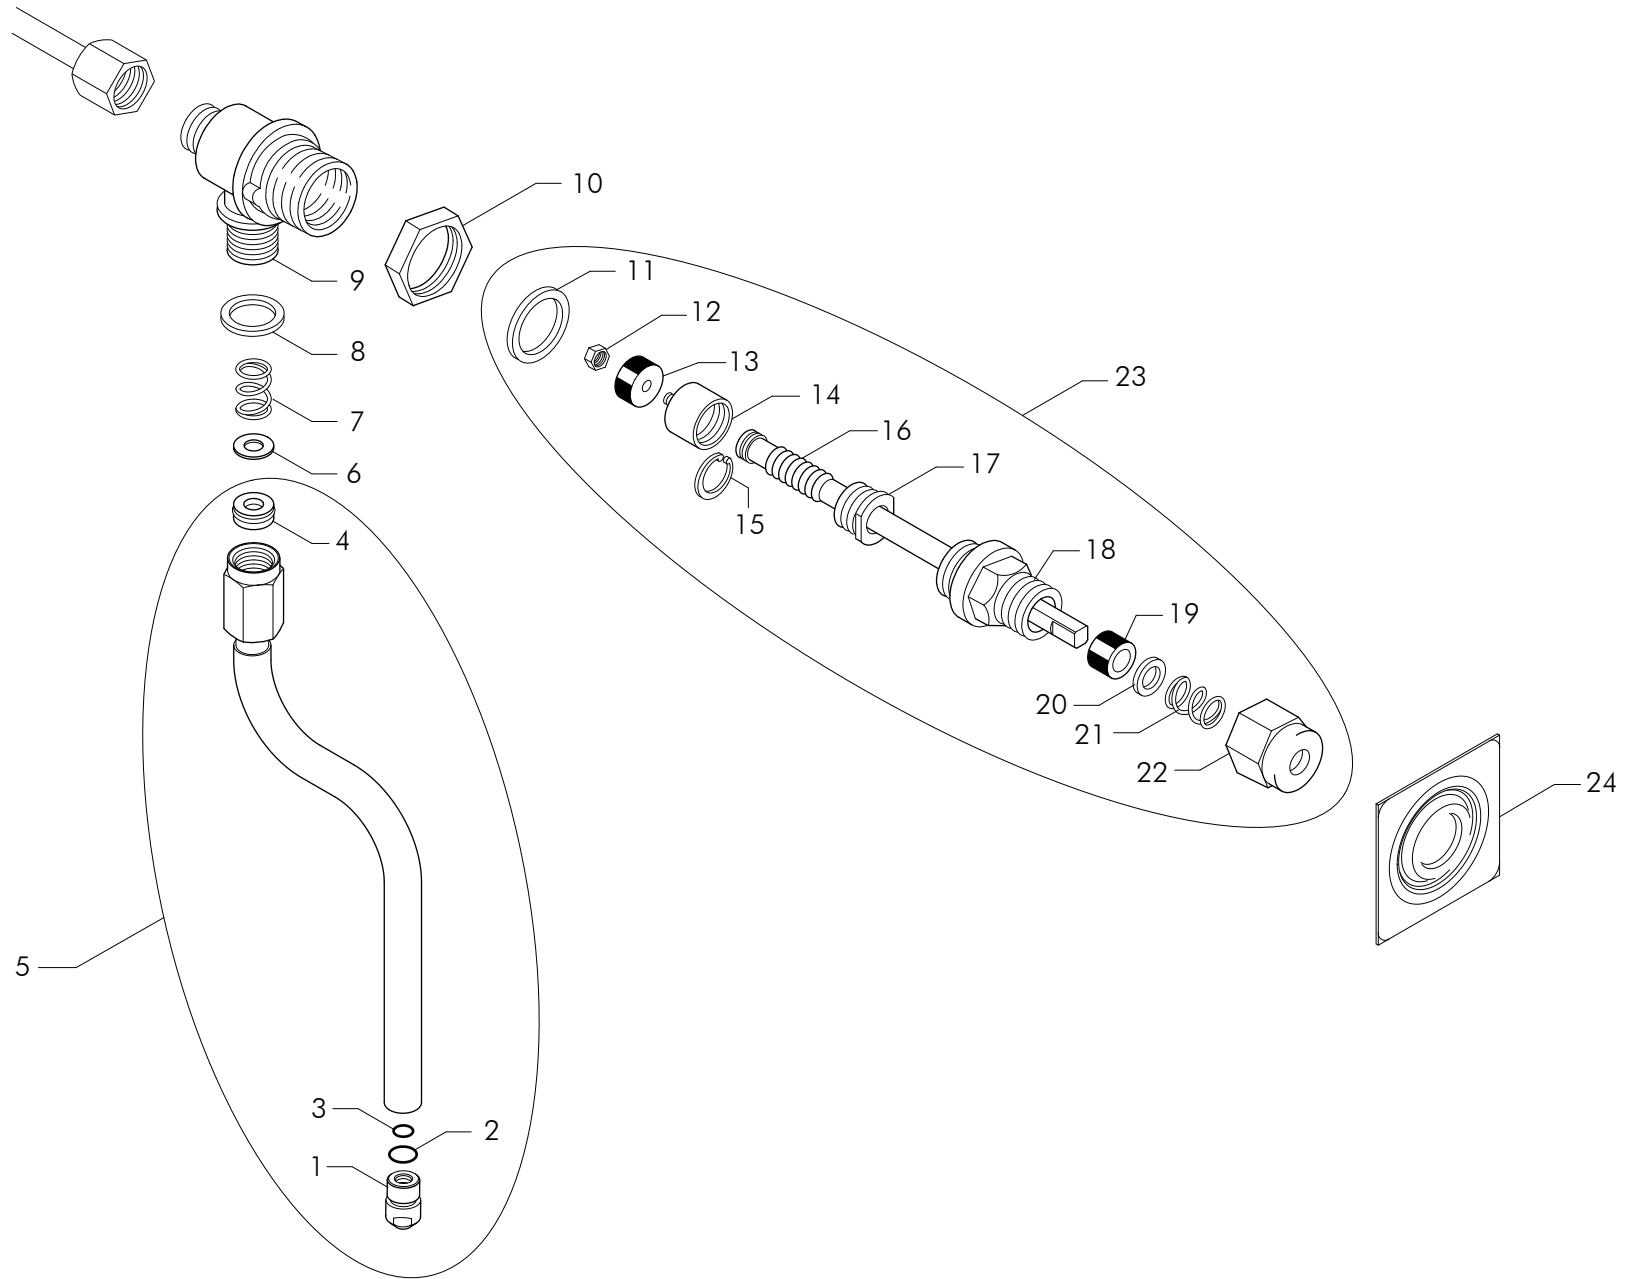

COOL TOUCH

Pos	Code	Denominazione - IT -	Denomination - EN -	Denomination - FR -	Denomination - DE -
1	15491055	SPRUZZATORE LANCIA COOL TOUCH	COOL TOUCH SPRAYER	PULVERISATEUR COOL TOUCH	INNENSPRITZDUSE COOL TOUCH
2	12306001	GUARNIZIONE OR 02037 9.25x1.78 HNBR 70 SH	O RING GASKET 110 9.25X1.78	JOINT OR 110 9.25X1.78	OR DICHTUNG 110 9.25x1.78
3	12305	GUARNIZIONE OR	O RING	JOINT OR	O-RINGDICHT
4	12661001	GUARNIZIONE OR CON LUNETTA VAPORE COOL TOU	OR REST FOR ST.STEEL STEAM PIPE	OR LUNETTE P.RESSORT TUYAU VAP. INOX	HALBE OR-DICHT.F.FEDER DAMPFROHR ED
5	25763166	LANCIA VAPORE INOX COOL TOUCH ?14	STEAM TUBE, STAINLESS STEEL, D.14 COOL	TUYAU COOL TOUCH	KUHL DAMPFROHRSATZ
6	23260018	RONDELLA ELASTICA D-14,2 Sp.1	WASHER D-14,2	RONDELLE D-14,2	SCHEIBE D-14,2
7	10465001	MOLLA De 11,4 Df1,7 AISI 302	STEAM SPRING S.STEEL	RESSORT AISI	DAMPF HAHNFEDEN STAHL
8	12010	GUARNIZIONE TEFLON ACQUA/VAPORE 20x17x2	PIPE GASKET TEFLON 20x17x2	JOINT TUYAU TEFLON EAU/VAP TEFLON	TEFLON-DICHTUNG WASSER/VAP 20x17x2
9	4953003	CORPO RUBINETTO	TAP BODY	CORPS DE ROBINET	HAHNKORPER
10	25384	DADO OTTONE M26x1.5	BRASS NUT 26X1.5	ECROU LAITON 26X1.5	MESSING-MUTTER 26X1.5
11	12158	GUARNIZIONE 26x20.5x2	GASKET 26x20.5x2	JOINT 26x20.5x2	DICHTUNG 26x20.5x2
12	23050	DADO OTTONE M3	BRASS NUT M3	ECROU LAITON M3	MESSING-MUTTER M3
13	12203	GUARNIZIONE HNBR 15x4x4	RUBBER GASKET 15x4x4	JOINT EN CAOUTCHOUC 15X4X4	GUMMIDICHTUNG 15x4x4
14	4925616	PISTONCINO RUBINETTO	TAP JUMPER	PISTON ROBINET	HAHNKOLBEN
15	10001	ANELLO ARRESTO D6 INOX	STEEL CIRCLIP	CIRCLIP INOX	STAHLHALTENRING
16	4625312	ASTA RUBINETTO CROMATA L139	CHROMED TAP SHAFT	TIGE ROBINET CHROME	HAHNSTANGE CHROM
17	4925461	GHIERA RUBINETTO	TAP RING NUT	EMBOUT ROBINET	HAHNZWINGE
18	4925678001	RACCORDO RUBINETTO	TAP FITTING	RACCORD ROBINET	HAHNANSCHLUSSTUCK
19	12204	GUARNIZIONE GOMMA RUBINETTO 12.5x7.5x9	TAP RUBBER GASKET 12.5x7.5x9	JOINT CAOUTCHOUC ROB. 12.5X7.5X9	HAHNDICHTUNG 12.5x7.5x9
20	25655	RONDELLA RUBINETTO	TAP WASHER	RONDELLE ROBINET	HAHNSCHEIBE
21	10452	MOLLA RUBINETTO ACQUA/VAPORE N4	WATER/STEAM TAP SPRING N4	RESSORT DE ROBINET EAU-VAPEUR N4	WASSER/DAMPF HAHNFEDER N4
22	25385001	DADO PREMISTOPPA RUBINETTO + RONDELLA	TAP STUFFING NUT	ECROU DE PRESSE-ETOUPE ROBINET	STOPFBUCHSE MUTTER - HAHN
23	4656104R	ASSIEME RUBINETTO ACQUA/VAPORE	WATER/STEAM TAP UNIT BODY	ENSEMBLE ROBINET EAU/VAPEUR	WASSER/DAMPF ROHRSATZ
24	15259005	SOFFIETTO	BELLOWS Q 55X20X7	SOUFFLET	BALG