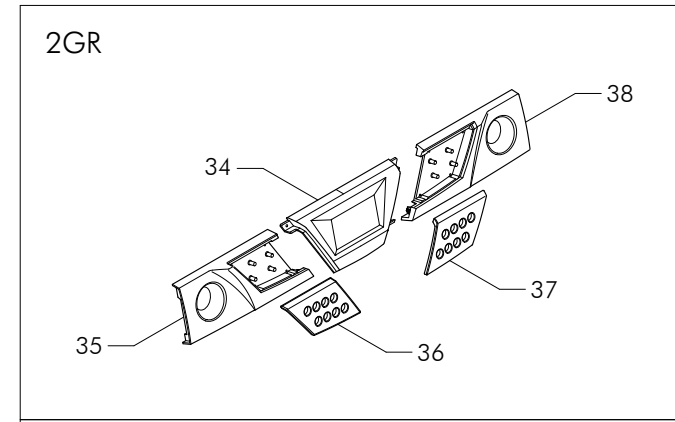

Code	Description	Page	Rev.	Date
	Carrozzeria - Body parts - Carrosserie - Karosserie			
<b>4UTS-02</b>	Grigio/Nero - Gray/Black - Gris/Noir - Grau/Schwarz	<b>2</b>	00	04/2015
<b>4UTS-03</b>	Rosso/Nero - Red/Black - Rouge/Noir - Rot/Schwarz	<b>5</b>	00	04/2015
<b>4UTS-04</b>	Bianco/Cromo - White/Chrome - Blanc/Chrome - Weiss/Chrom	<b>8</b>	00	04/2015
<b>4UTS-05</b>	Nero/Cromo - Black/Chrome - Noir/Chrome - Schwarz/Chrom	<b>11</b>	00	03/2016
<b>4UTS-11</b>	Pulsantiera - Push buttons - Claviers - Bedienblenden	<b>14</b>	03	10/2020
	Lancia - Tube - Tuyau - Rohr			
<b>4UTS-21</b>	Vapore - Steam - Vapeur - Dampf	<b>16</b>	05	10/2020
<b>4UTS-22</b>	Acqua - Water - Eau - Wasser	<b>18</b>	03	10/2020
<b>4UTS-23</b>	Cool Touch	<b>20</b>	03	10/2020
<b>4UTS-24</b>	Autosteamer	<b>22</b>	03	10/2020
	Gruppo - Group - Groupe - Gruppe			
<b>4UTS-31</b>	Ø 53	<b>24</b>	04	10/2019
<b>4UTS-32</b>	Ø 58	<b>26</b>	04	10/2019
<b>4UTS-41</b>	Caldaia Servizi - Service Boiler - Chaudiere de Services - Kesselleistungen	<b>28</b>	03	10/2020
<b>4UTS-51</b>	Caldaia Caffè - Coffee Boiler - Chaudiere de café - Kaffeekoher	<b>30</b>	04	10/2020
	Impianti idraulici - Hydraulic circuits - Circuits hydrauliques - Wasser anlage			
<b>4UTS-61</b>	2GR	<b>32</b>	04	10/2020
<b>4UTS-62</b>	3GR	<b>35</b>	04	10/2020
<b>4UTS-63</b>	4GR	<b>38</b>	04	10/2020
<b>4UTS-71</b>	Impianti elettrici - Electrical systems - Circuits electriques - Strom anlage	<b>41</b>	04	10/2020
	Motopompa - Motor pump - Motopompe - Motor pump			
<b>4UTS-81</b>	Incorporata - Built-in - Incorporé - Eingebaute	<b>44</b>	02	10/2020
<b>4UTS-82</b>	Esterna - External - Extérieur - Aussenansicht	<b>46</b>	01	07/2017
<b>4UTS-91</b>	Filtri e portafiltri - Filters & filters holder - Filtres et porta filtres - Filter und filterhalter	<b>48</b>	00	10/2020