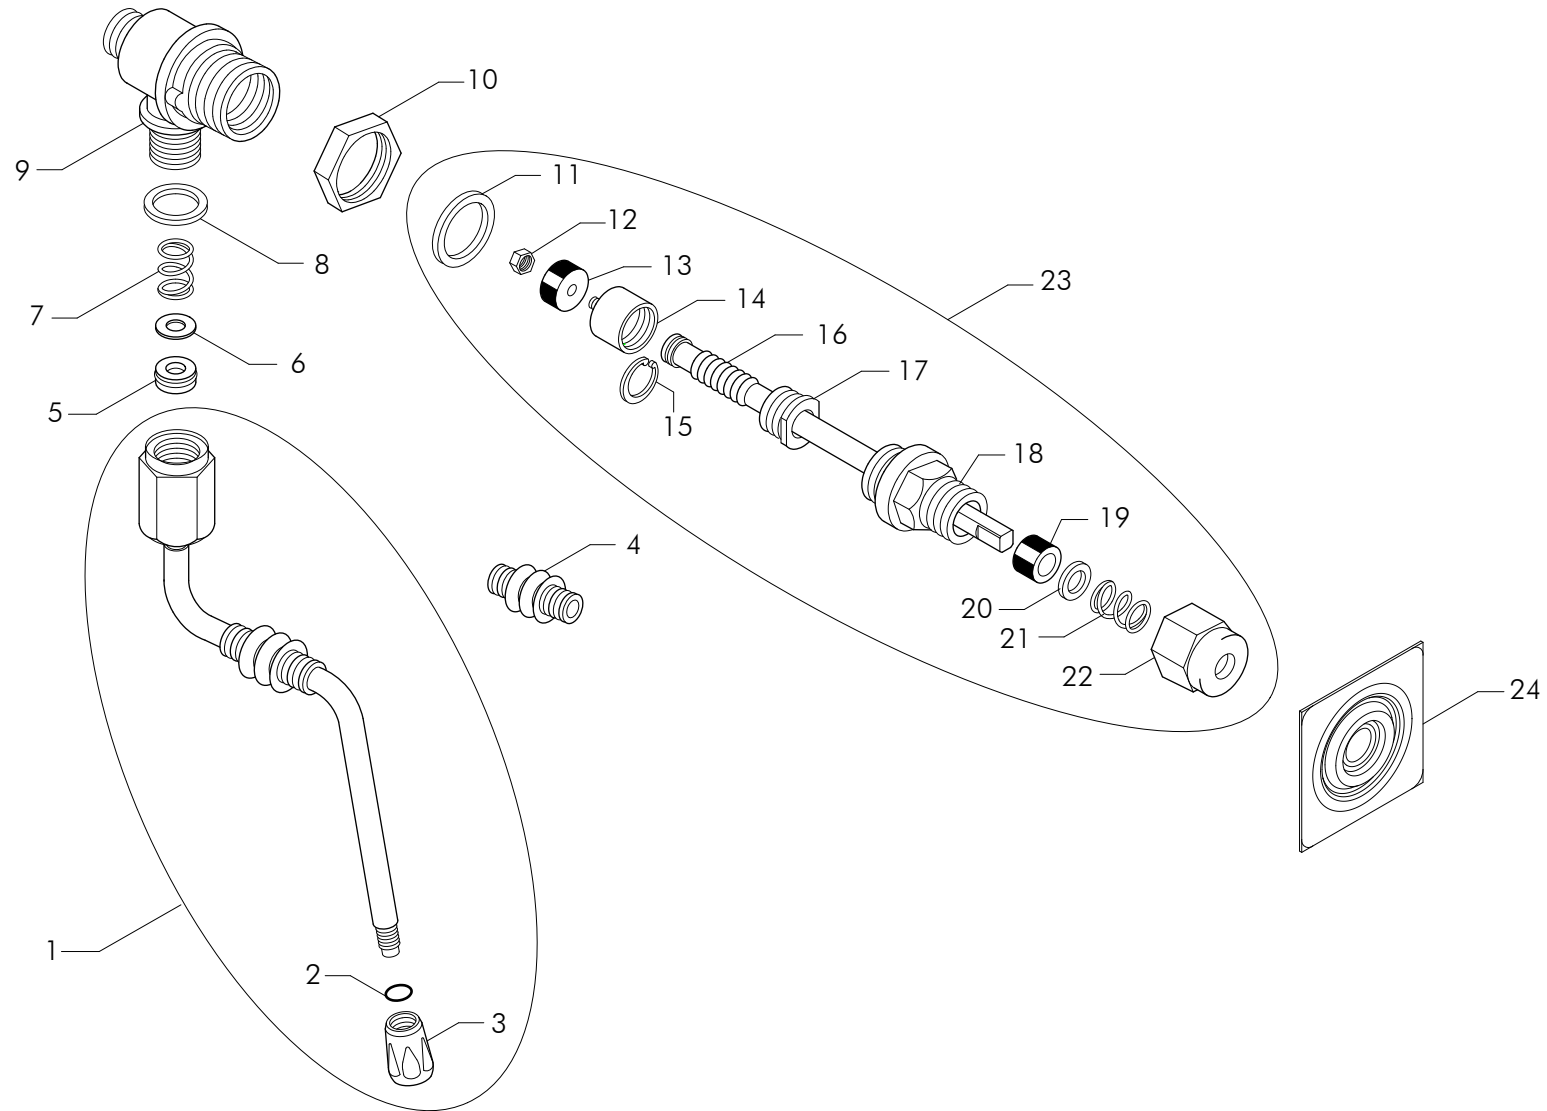

Pos	Code	Denominazione - IT -	Denomination - EN -	Denomination - FR -	Denomination - DE -
1	25763116	TUBO VAPORE INOX D.8	STEAM PIPE ASSEMBLY D.8	TUYAU VAPEUR D.8	DAMPFROHRSATZ D-8
2	12662000	GUARNIZIONE SPRUZZATORE	GASKET OR	JOINT OR	DICHTUNG OR
3	25763080	SPRUZZATORE VAPORE 4 FORI TUBO D.8	STEEL STEAM SPRAYER	VAPORISATEUR INOX	STAHLDAMPFER
4	15296000	GOMMINO ANTISCOTTATURA D-8	ANTI-BURNING RUBBER D-8	ELEMENT ANTI-BRULURE D-8	GUMMI GEGEN VERBRENNUNGEN F. D-8
5	12661	GUARNIZIONE OR CON LUNETTA P.MOLLA	OR REST FOR ST.STEEL STEAM PIPE	OR LUNETTE P.RESSORT TUYAU VAP. INOX	HALBE OR-DICHT.F.FEDER DAMPFROHR ED
6	23260018	RONDELLA ELASTICA D-14,2 Sp.1	WASHER D-14,2	RONDELLE D-14,2	SCHEIBE D-14,2
7	10465001	MOLLA De 11,5 Df1,5 AISI 302 DV/SP	STAINLESS ST.STEAM PIPE SPRING	RESSORT TUYAU VAP. INOX D.10	FEDER DAMPFROHR EDELSTAHL D. 10
8	12010	GUARNIZIONE TEFLON ACQUA/VAPORE 20x17x2	PIPE GASKET TEFLON 20x17x2	JOINT TUYAU TEFLON EAU/VAP TEFLON	TEFLON-DICHTUNG WASSER/VAP 20x17x2
9	4953003	CORPO RUBINETTO	TAP BODY	CORPS DE ROBINET	HAHNKORPER
10	25384	DADO OTTONE M26x1.5	BRASS NUT 26X1.5	ECROU LAITON 26X1.5	MESSING-MUTTER 26X1.5
11	12158	GUARNIZIONE 26x20.5x2	GASKET 26x20.5x2	JOINT 26x20.5x2	DICHTUNG 26x20.5x2
12	23050	DADO OTTONE M3	BRASS NUT M3	ECROU LAITON M3	MESSING-MUTTER M3
13	12203	GUARNIZIONE HNBR 15x4x4	RUBBER GASKET 15x4x4	JOINT EN CAOUTCHOUC 15X4X4	GUMMIDICHTUNG 15x4x4
14	4925616	PISTONCINO RUBINETTO	TAP JUMPER	PISTON ROBINET	HAHNKOLBEN
15	10001	ANELLO ARRESTO D6 INOX	STEEL CIRCLIP	CIRCLIP INOX	STAHLHALTENRING
16	4625312	ASTA RUBINETTO CROMATA L139	CHROMED TAP SHAFT	TIGE ROBINET CHROME	HAHNSTANGE CHROM
17	4925461	GHIERA RUBINETTO	TAP RING NUT	EMBOUT ROBINET	HAHNZWINGE
18	4925678001	RACCORDO RUBINETTO	TAP FITTING	RACCORD ROBINET	HAHNANSCHLUSSTUCK
19	12204	GUARNIZIONE GOMMA RUBINETTO 12.5x7.5x9	TAP RUBBER GASKET 12.5x7.5x9	JOINT CAOUTCHOUC ROB. 12.5X7.5X9	HAHNDICHTUNG 12.5x7.5x9
20	25655	RONDELLA RUBINETTO	TAP WASHER	RONDELLE ROBINET	HAHNSCHEIBE
21	10452	MOLLA RUBINETTO ACQUA/VAPORE N4	WATER/STEAM TAP SPRING N4	RESSORT DE ROBINET EAU-VAPEUR N4	WASSER/DAMPF HAHNFEDER N4
22	25385001	DADO PREMISTOPPA RUBINETTO + RONDELLA	TAP STUFFING NUT	ECROU DE PRESSE-ETOUPE ROBINET	STOPFBUCHSE MUTTER - HAHN
23	4656104R	ASSIEME RUBINETTO ACQUA/VAPORE	WATER/STEAM TAP UNIT BODY	ENSEMBLE ROBINET EAU/VAPEUR	WASSER/DAMPF ROHRSATZ
24	15259005	SOFFIETTO	BELLOWS Q 55X20X7	SOUFFLET	BALG