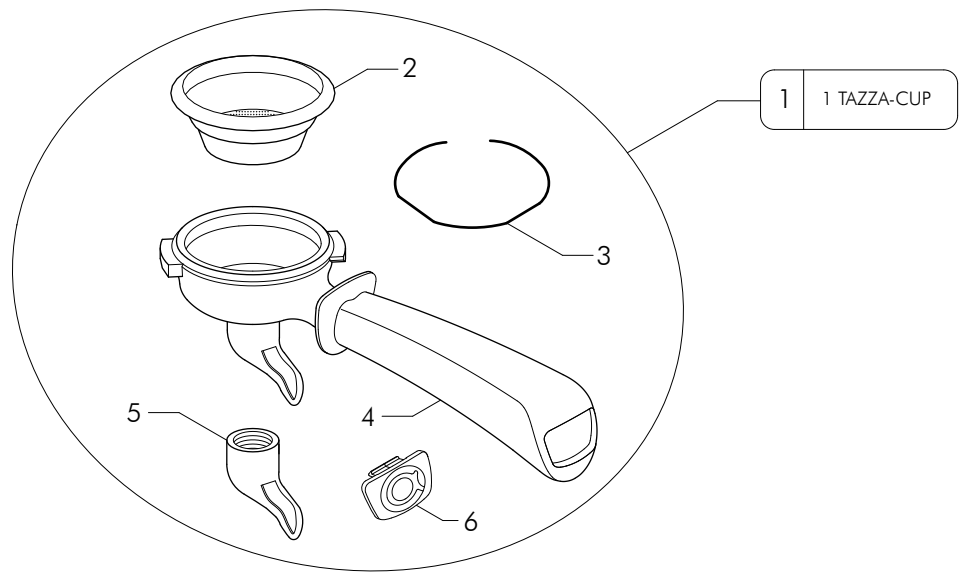

Pos	Cod.	Denominazione - IT -	Denomination - GB -	Denomination - FR -	Denomination - DE -
1	83270058R	ASSIEME PORTAFILTRO COPERTURA NERA 1 TAZZA	FILTERHOLDER 1 CUP D.58	ENSEMBLE PORTE-FILTRE 1 TASSE D.58	KIT FILTERHALTER EINZELAUSLAUF D.58
2	27142	FILTRO INOX 1 TAZZA E/61 H.24	E/61 1 CUP S.STEEL FILTER H.24	FILTRE INOX 1 TASSE E/61 H.24	EDELSTAHL-FILTER 1 TASSE E/61 H.24
3	27254	MOLLA FERMAFILTRO	FILTER CLAMP SPRING	RESSORT BLOCAGE-FILTRE	FILTERHALTEFEDER
4	27311200	PORTAFILTRO 1 TAZZA COPERTURA NERA	FILTER HOLDER 1T BLACK COVER	PORTE-FILTRE 1T COUVERCLE NOIR	FILTER HALTER 1T SCHWARZE ABDECKUNG
5	27032001	BECCUCCIO 1 TAZZA	SPOUT 1 CUP	BEC 1 TASSE	AUSGUSS 1 TASSE
6	15263032	TAPPO MANOPOLA PORTAFILTRO ASTORIA	ASTORIA LOGO FOR FILTER HOLDER	LOGO ASTORIA POUR PORTE FILTRE	ASTORIA LOGO FUER FILTERHALTER
7	83270059R	ASSIEME PORTAFILTRO COP.NERA 2 TAZZE D.58	FILTERHOLDER 2 CUPS D.58	ENSEMBLE PORTE-FILTRE 2 TASSES D.58	KIT FILTERHALTER DOPPELAUSLAUF D.58
8	27171	FILTRO INOX 2 TAZZE H.24,5 E/61	E/61 2 CUPS S.STEEL FILTER H.24,5	FILTRE INOX 2 TASSES E/61 H.24,5	EDELSTAHL-FILTER 2 TASSEN E/61 H.24,5
9	27311201	PORTAFILTRO 2 TAZZE COPERTURA NERA	ASTORIA FILTERHOLDER 2 CUPS BLACK	PORTE-FILTRE 2T COUVERCLE NOIR	FILTER HALTER 2T SCHWARZE ABDECKUNG
10	27042001	BECCUCCIO 2 TAZZE	SPOUT 2 CUPS	BEC 2 TASSES	AUSGUSS 2 TASSEN
11	27146	FILTRO INOX 1 TAZZA H.19,5	1 CUP STAINLESS STEEL FILTER H.19,5	FILTRE INOX 1 TASSE H.19,5	EDELSTAHL-FILTER 1 TASSE H.19,5
12	27176	FILTRO INOX 2 TAZZE H.22	2 CUP STAINLESS STEEL FILTER H.22	FILTRE INOX 2 TASSES H.22	EDELSTAHL-FILTER 2 TASSEN H.22
13	27173	FILTRO INOX 2 TAZZE CIECO	2 CUPS STAINLESS STEEL BLIND FILTER	FILTRE INOX 2 TASSES AVEUGLE	GESCHLOSSENER FILTER 2 TASSEN
14	30004000	PRESSINO D.57.5 MANICO EMBLEMA ASTORIA	COFFEE TAMPER D.57.5 WOOD HANDLE ASTORIA	PRESS CAFE D.57.5 ASTORIA	KAFFEEANDRUECKER ASTORIA
15	15426	SPAZZOLINO NERO SETOLE NYLON CORTE	SHORT BLACK NYLON BRISTLE BRUSH	PETITE BROSSE NOIRE AVEC POILS NYLON	KURZE, SCHWARZE NYLONBUERSTE