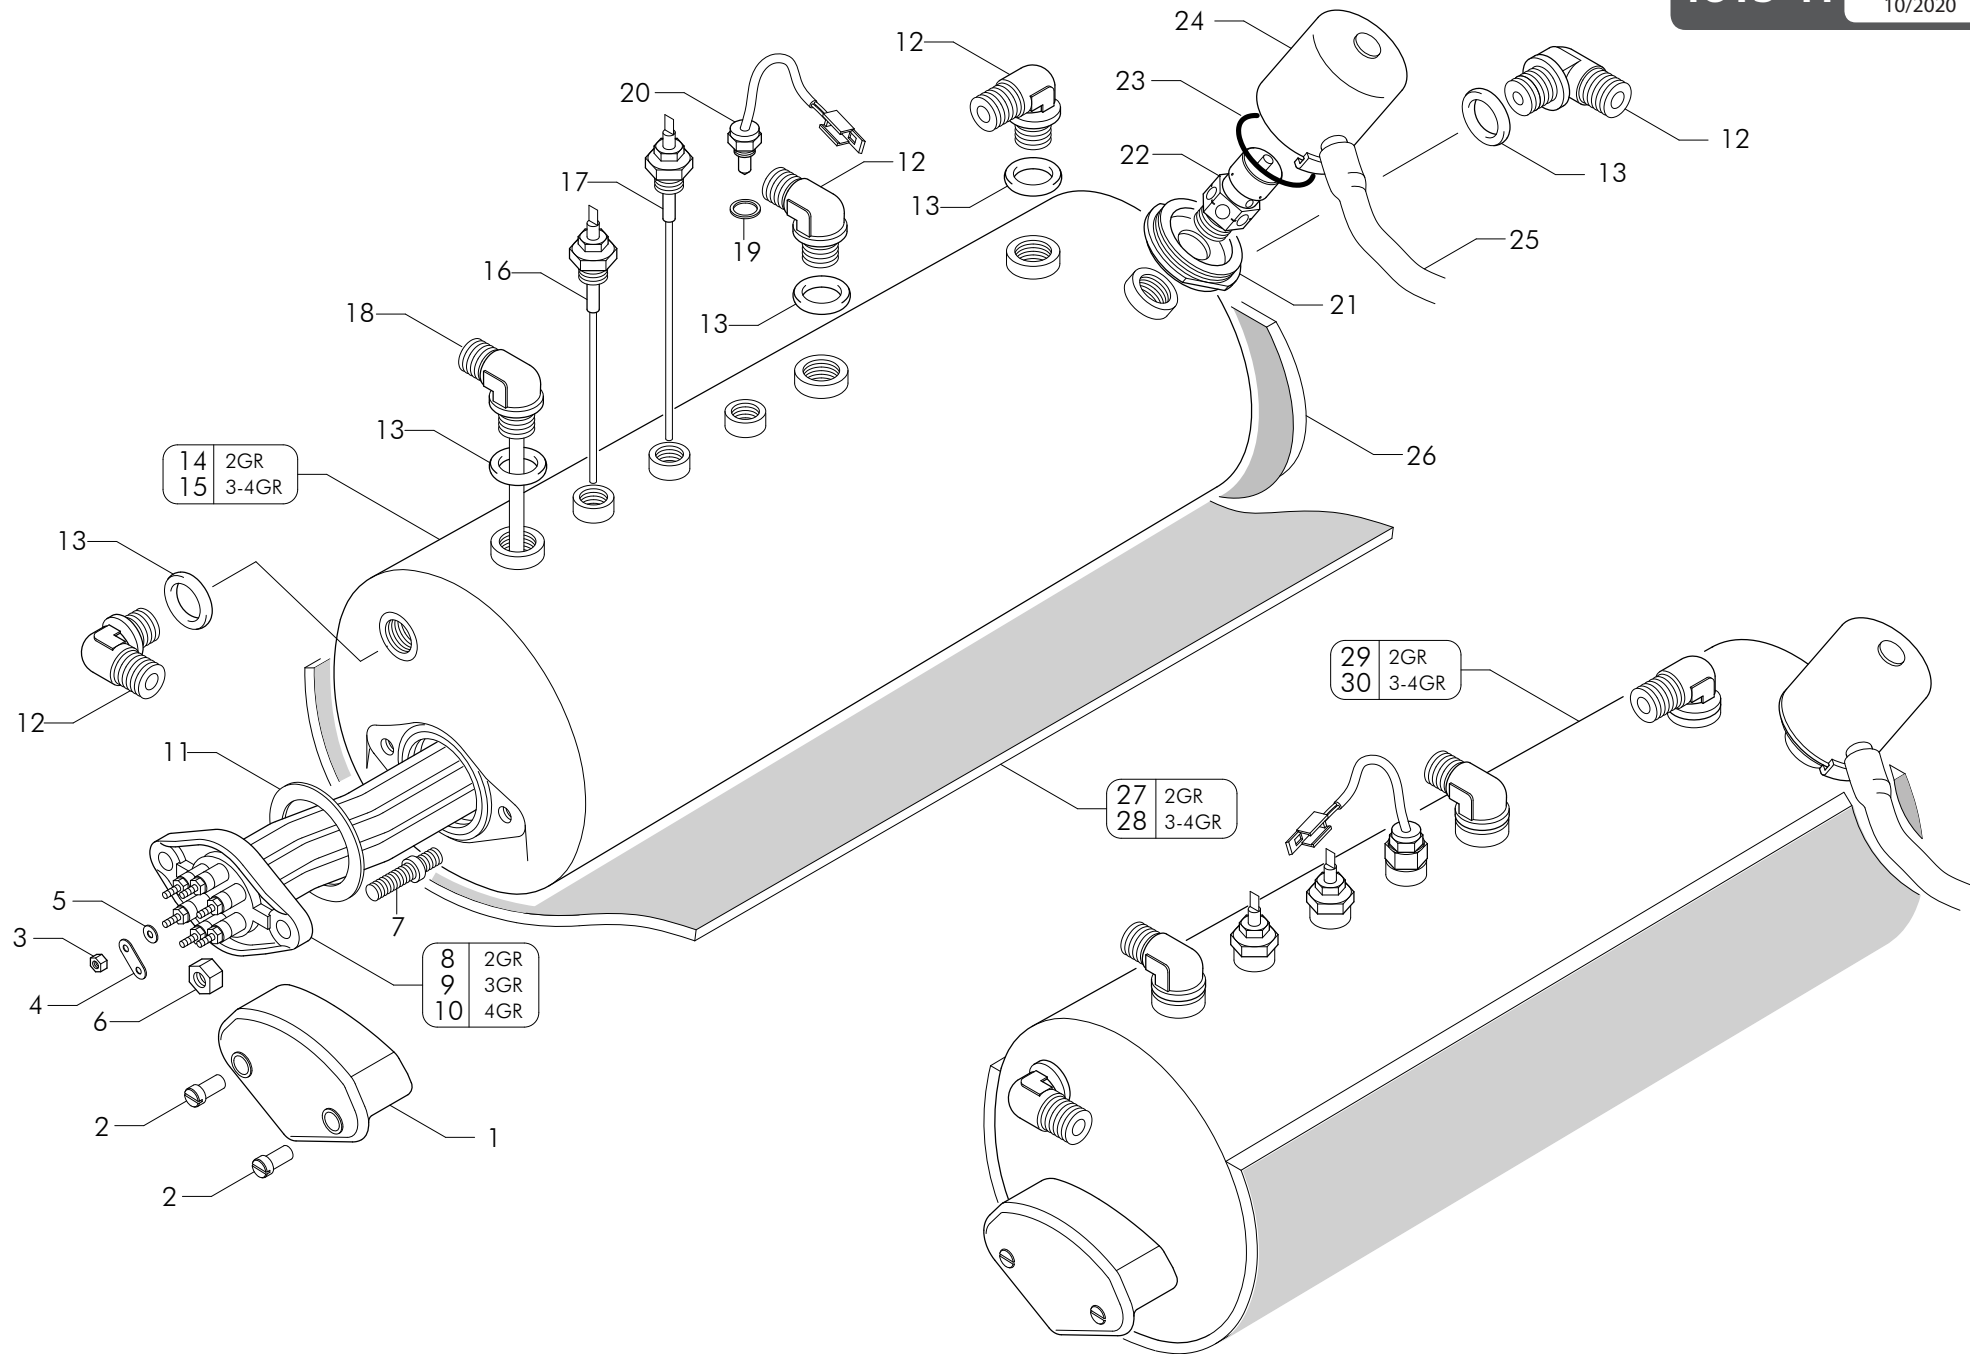

Pos	Code	Denominazione - IT -	Denomination - EN -	Denomination - FR -	Denomination - DE -
1	15514112	PROTEZIONE RESISTENZA	HEATING ELEMENT COVER	COUVRE-RESISTENCE	HEIZKORPERDECKEL
2	15514113	BOCCOLA BLOCCAGGIO PROTEZIONE	BUSHING	BAGUE	BUSHING
3	23047000	DADO OTTONE RES. 6 POLI	BRASS NUT 6 POLES	ECROU EN LAITON RES 6 POLES	MESSINGMUTTER RES 6 POLIG
4	10551	PONTICELLO x RESISTENZA A 6 POLI	BRIDGE x 6 POLES HEATING ELEMENT	PONT x RESISTANCE 6 POLES	BRUCKE x 6 POLEN HEIZKORPER
5	23292000	RONDELLA OTTONE RES.6 POLI	BRASS WASHER	RONDELLE LAITON	VERMESSINGTE SCHEIBE
6	23049	DADO OTTONE M8	BRASS NUT M8	ECROU LAITON M8	MESSING-SCHRAUBENMUTTER M8
7	23132001	PRIGIONIERO INOX M8	M8 STAINLESS STEEL BOTTOM STUD	PRISONNIER INOX M8	STIFTSCHRAUBE EDELSTAHL M8
8	4617058	RESISTENZA 230/380V 3000W	HEATING 230/380V 3000W	RESISTANCE 230/380V 3000W	HEIZKORPER 230/380V 3000W
9	4617057001	RESISTENZA 230/240V 4000/4350W	HEATING 230/240V 4000/4350W	RESISTANCE 230/240V 4000/4350W	HEIZKORPER 230/240V 4000/4350W
10	4617106	RESISTENZA 230/240V 5000W	HEATING 230/240V 5000W	RESISTANCE 230/240V 5000W	HEIZKORPER 230/240V 5000W
11	12001	GUARNIZIONE TEFLON 58x43x2 10 PZ	TEFLON GASKET 58x43x2 10 PCS	JOINT TEFLON 58x43x2 10 PCES	TEFLON DICHTUNG 58x23x2 10 ST
12	4943052	RACCORDO "L" 3/8	CONNECTOR 'L' 3/8	RACCORD 'L' 3/8	ANSCHLUSS 'L' 3/8
13	12101	GUARNIZIONE RAME 3/8 22x17x3	GASKET COPPER 3/8 22x17x3	JOINT CUIVRE 3/8 22x17x3	KUPFERDICHTUNG 3/8 22x17x3
14	4662002214A	CALDAIA SERVIZI D-158 8 LT	BOILER SERVICES D-158 8 LT	CHAUDIERE SERVICES D-158 8 LT	DAMPFKESSEL D-158 8 LT
15	4662002215A	CALDAIA SERVIZI D-158 13 LT	BOILER SERVICES D-158 13 LT	CHAUDIERE SERVICES D-158 13 LT	DAMPFKESSEL D-158 13 LT
16	4920261	SONDA LIVELLO L.100	LEVEL PROBE L.100 D-158	JAUGE L.100 D-158	PEGELFUHLER L.100 D-158
17	4920251	SONDA LIVELLO L.125	LEVEL PROBE L.125	JAUG L.125	PEGELFUHLER L.125
18	4952000867	TUBO D-10 L.96 PESCANTE -L-	TUBE D-10 L.96 -L-	TUYAU D-10 L.96 -L-	ROHR D-10 L.96 -L-
19	12151	GUARNIZIONE RAME 1/8 13x10.2x1.5	COPPER GASKET	JOINT CUIVRE	KUPFERDICHTUNG
20	20306006	SONDA NTC CON SENSORE IN VETRO	NTC PROBE WITH GLASS SENSOR	SONDE NTC AVEC CAPTEUR EN VERRE	NTC SONDE
21	15006001	FLANGIA VALVOLA SICUREZZA	FLANGE VALVE	JOINT VANNE	FLANSCH VENTIL
22	4620352002	VALVOLA DI SICUREZZA *CE*	*CE* SAFETY VALVE	SOUPAPE DE SECURITE *CE*	SICHERHEITSVENTIL *CE*
23	12300000	GUARNIZIONE OR	GASKET O RING	JOINT OR	OR DICHTUNG
24	56009980	ASSIEME PROTEZIONE VALVOLE SICUREZZA	UNIT PROTECTION VALVE	ENSEMBLE PROTECTION VANNE	SATZ-SCHUTZGITTER VENTIL
25	15478002	TUBO SILICONE 8x11 L.70cm	SILICONE TUBE 8x11 L.70cm	TUYAU SILICONE 8x11 L.70cm	SILIKONROHR 8x11 L.70cm
26	15182953	ISOLANTE TERMICO FONDELLO CALDAIA	SERVICES BOTTOM BOILER ISOLATING	ISOLANTE FOND CHAUDIERE SERVICES	VERSCHLUSS WASCHTRICHTER BODEN KESSEL
27	15182954	ISOLANTE TERMICO CALDAIA SERVIZI 8 LT	SERVICES BOILER ISOLATING 8 LT	ISOLANTE CHAUDIERE SERVICES 8 LT	VERSCHLUSS WASCHTRICHTER KESSEL 8 LT
28	15182955	ISOLANTE TERMICO CALDAIA SERVIZI 13 LT	SERVICES BOILER ISOLATING 13 LT	ISOLANTE CHAUDIERE SERVICES 13 LT	VERSCHLUSS WASCHTRICHTER KESSEL 13 LT
29	83620060R	KIT CALDAIA SERVIZI 2GR 3000W	ASSEMBLY SERVICES BOILER 2GR 3000W	ENSEMBLE CHAUDIERE SERVICE 2GR 3000W	KESSEL SERVICE 2GR 3000W GRUPPE
30	83620061R	KIT CALDAIA SERVIZI 3GR 4000W	ASSEMBLY SERVICES BOILER 3GR 4000W	ENSEMBLE CHAUDIERE SERVICE 3GR 3000W	KESSEL SERVICE 3GR 3000W GRUPPE