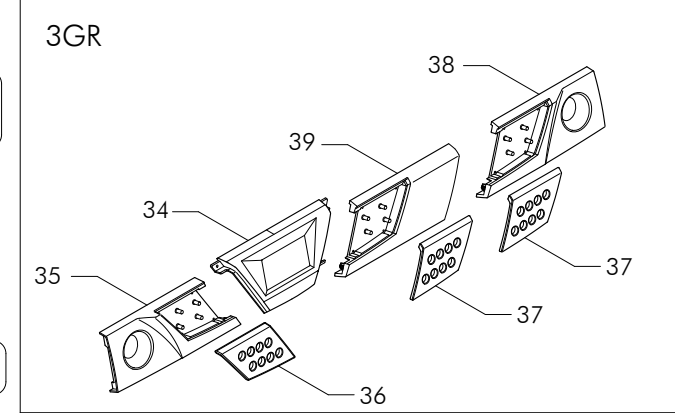

Code	Description	Page	Rev.	Date
	Carrozzeria - Body parts - Carrosserie - Karosserie			
<b>4UTS-02</b>	Grigio/Nero - Gray/Black - Gris/Noir - Grau/Schwarz	<b>2</b>	00	04/2015
<b>4UTS-03</b>	Rosso/Nero - Red/Black - Rouge/Noir - Rot/Schwarz	<b>5</b>	00	04/2015
<b>4UTS-04</b>	Bianco/Cromo - White/Chrome - Blanc/Chrome - Weiss/Chrom	<b>8</b>	00	04/2015
<b>4UTS-05</b>	Nero/Cromo - Black/Chrome - Noir/Chrome - Schwarz/Chrom	<b>11</b>	00	03/2016
<b>4UTS-11</b>	Pulsantiera - Push buttons - Claviers - Bedienblenden	<b>14</b>	03	10/2020
	Lancia - Tube - Tuyau - Rohr			
<b>4UTS-21</b>	Vapore - Steam - Vapeur - Dampf	<b>16</b>	05	10/2020
<b>4UTS-22</b>	Acqua - Water - Eau - Wasser	<b>18</b>	03	10/2020
<b>4UTS-23</b>	Cool Touch	<b>20</b>	03	10/2020
<b>4UTS-24</b>	Autosteamer	<b>22</b>	03	10/2020
	Gruppo - Group - Groupe - Gruppe			
<b>4UTS-31</b>	Ø 53	<b>24</b>	04	10/2019
<b>4UTS-32</b>	Ø 58	<b>26</b>	04	10/2019
<b>4UTS-41</b>	Caldaia Servizi - Service Boiler - Chaudiere de Services - Kesselleistungen	<b>28</b>	03	10/2020
<b>4UTS-51</b>	Caldaia Caffè - Coffee Boiler - Chaudiere de café - Kaffeekoher	<b>30</b>	04	10/2020
	Impianti idraulici - Hydraulic circuits - Circuits hydrauliques - Wasser anlage			
<b>4UTS-61</b>	2GR	<b>32</b>	04	10/2020
<b>4UTS-62</b>	3GR	<b>35</b>	04	10/2020
<b>4UTS-63</b>	4GR	<b>38</b>	04	10/2020
<b>4UTS-71</b>	Impianti elettrici - Electrical systems - Circuits electriques - Strom anlage	<b>41</b>	04	10/2020
	Motopompa - Motor pump - Motopompe - Motor pump			
<b>4UTS-81</b>	Incorporata - Built-in - Incorporé - Eingebaute	<b>44</b>	02	10/2020
<b>4UTS-82</b>	Esterna - External - Extérieur - Aussenansicht	<b>46</b>	01	07/2017
<b>4UTS-91</b>	Filtri e portafiltri - Filters & filters holder - Filtres et porta filtres - Filter und filterhalter	<b>48</b>	00	10/2020