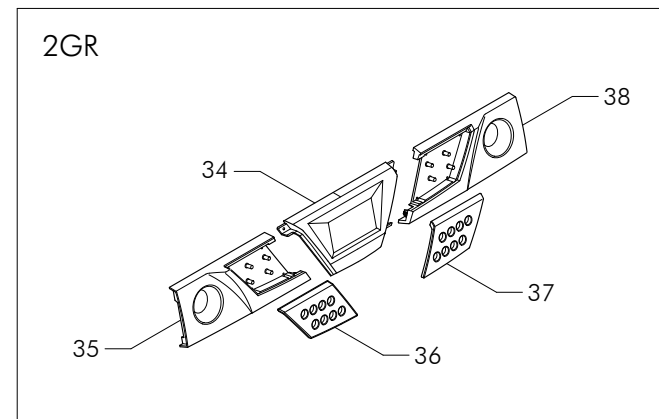

NERO/CROMO - BLACK/CHROME - NOIR/CHROME - SCHWARZ/KOHLNSTOFF