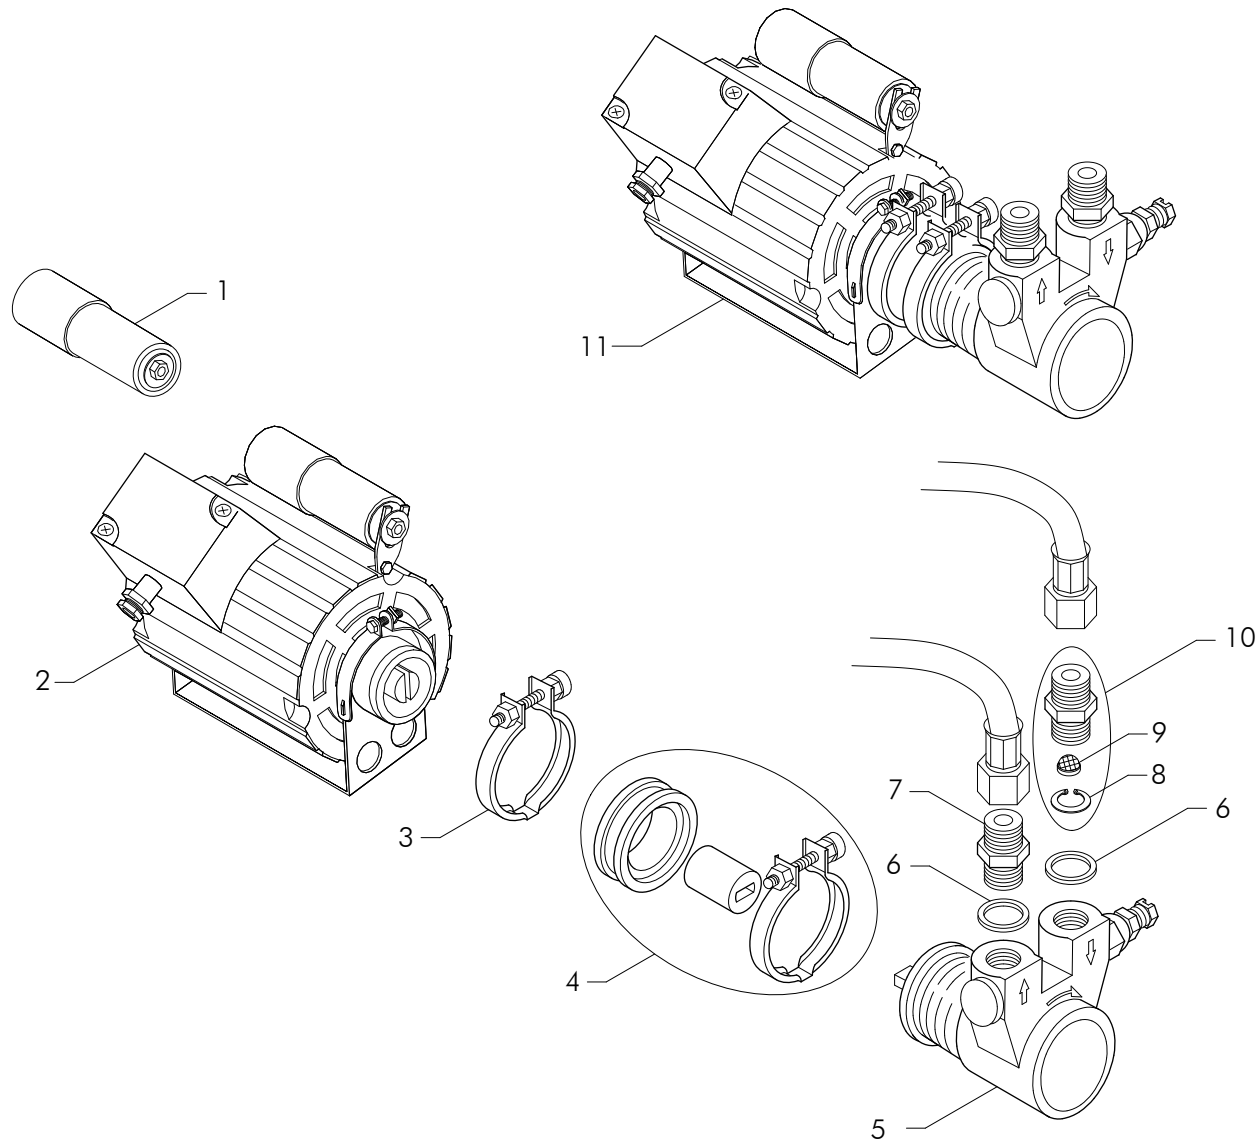

ESTERNA - EXTERNAL - EXTÉRIEUR - AUSSENANSICHT

Pos	Code	Denominazione - IT -	Denomination - EN -	Denomination - FR -	Denomination - DE -
1	19050	CONDENSATORE MOTORE 220V 10mF	MOTOR CAPACITOR 220V 10mF	CONDENSATEUR MOTEUR 220V 10mF	MOTORKONDENSATOR 220V 10mF
1	19064	CONDENSATORE MOTORE 230V 6uF	MOTOR CAPACITOR 230V 6uF	CONDENSATEUR MOTEUR 230V 6uF	KONDENSATOR MOTOR 230V 6uF
2	18302	MOTORE RPM 230/50-60	MOTOR RPM 230/V 50-60Hz	MOTEUR RPM 230/50-60	MOTOR RPM 230/50
2	18307	MOTORE RPM 120V UL	MOTOR RPM 120V UL	MOTEUR RPM 120V UL	MOTOR RPM 120V
2	18308001	MOTORE RPM 240V/50-60Hz 262W	MOTOR RPM 240V/50-60Hz 262W	MOTEUR RMP 240V/50-60Hz 262W	MOTOR RPM 240/50-60Hz 262W
3	26310003	FASCETTA GIUNZIONE MOTORE-POMPA	CLAMP MOTOR-PUMP	BANDE MOTEUR-POMPE	SHELLE MOTOR-PUMPE
4	83260016R	KIT DISACCOPPIAMENTO MOTORE POMPA	KIT DECOUPLING MOTOR-PUMP	ENSEMBLE DECOUPLAGE MOTEUR POMPE	KIT MOTOR-PUMPE KUPPLUNG
5	4626303	POMPA FLUID-O-TECH 204	PUMP FLUYD 204	POMPE 204	PUMPE 204
5	4626303001	POMPA FLUID-O-TECH 104	PUMP FLUYD 104	POMPE 104	PUMPE 104
6	12154	GUARNIZIONE CU 3/8 22x17x1.5	GASKET COPPER 3/8 22x17x1,5	JOINT CUIVRE 3/8 22x17x1.5	KUPFERDICHTUNG 3/8 22x17x1.5
7	4925687	RACCORDO 3/8x3/8	3/8x3/8 FITTING	RACCORD 3/8x3/8	ANSCHLUSS 3/8x3/8
8	10005	ANELLO DI ARRESTO INOX	STAINLESS STEEL STOP RING	ANNEAU DE BUTEE INOX	DRAHTSPRENGRING ROSTFREI
9	10254	FILTRO ACCIAIO 160-200 MESH	STEEL FILTER 160-200 MESH	FILTRE EN ACIER 160-200 MESH	STAHLFILTER 160-200 MESH
10	4956116	RACCORDO 3/8+3/8	CONNECTOR 3/8+3/8 PUMP ASSEMBLY	RACCORD 3/8 + 3/8 ENS. MOTOPOMPE	ANSCHLUSS 3/8 + 3/8 MOTORP. ZUSAMMEN
11	83560035R	KIT MOTOPOMPA 230V	KIT MOTOR-PUMP 230V	ENSEMBLE MOTEUR-POMPE 230V	KIT MOTOR-PUMPE 230V