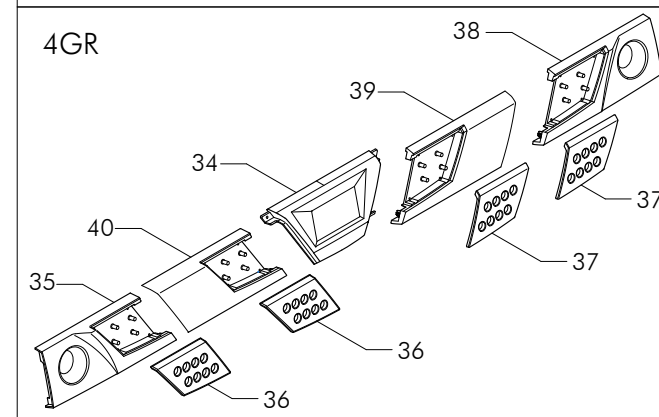

NERO/CROMO - BLACK/CHROME - NOIR/CHROME - SCHWARZ/KOHLNSTOFF