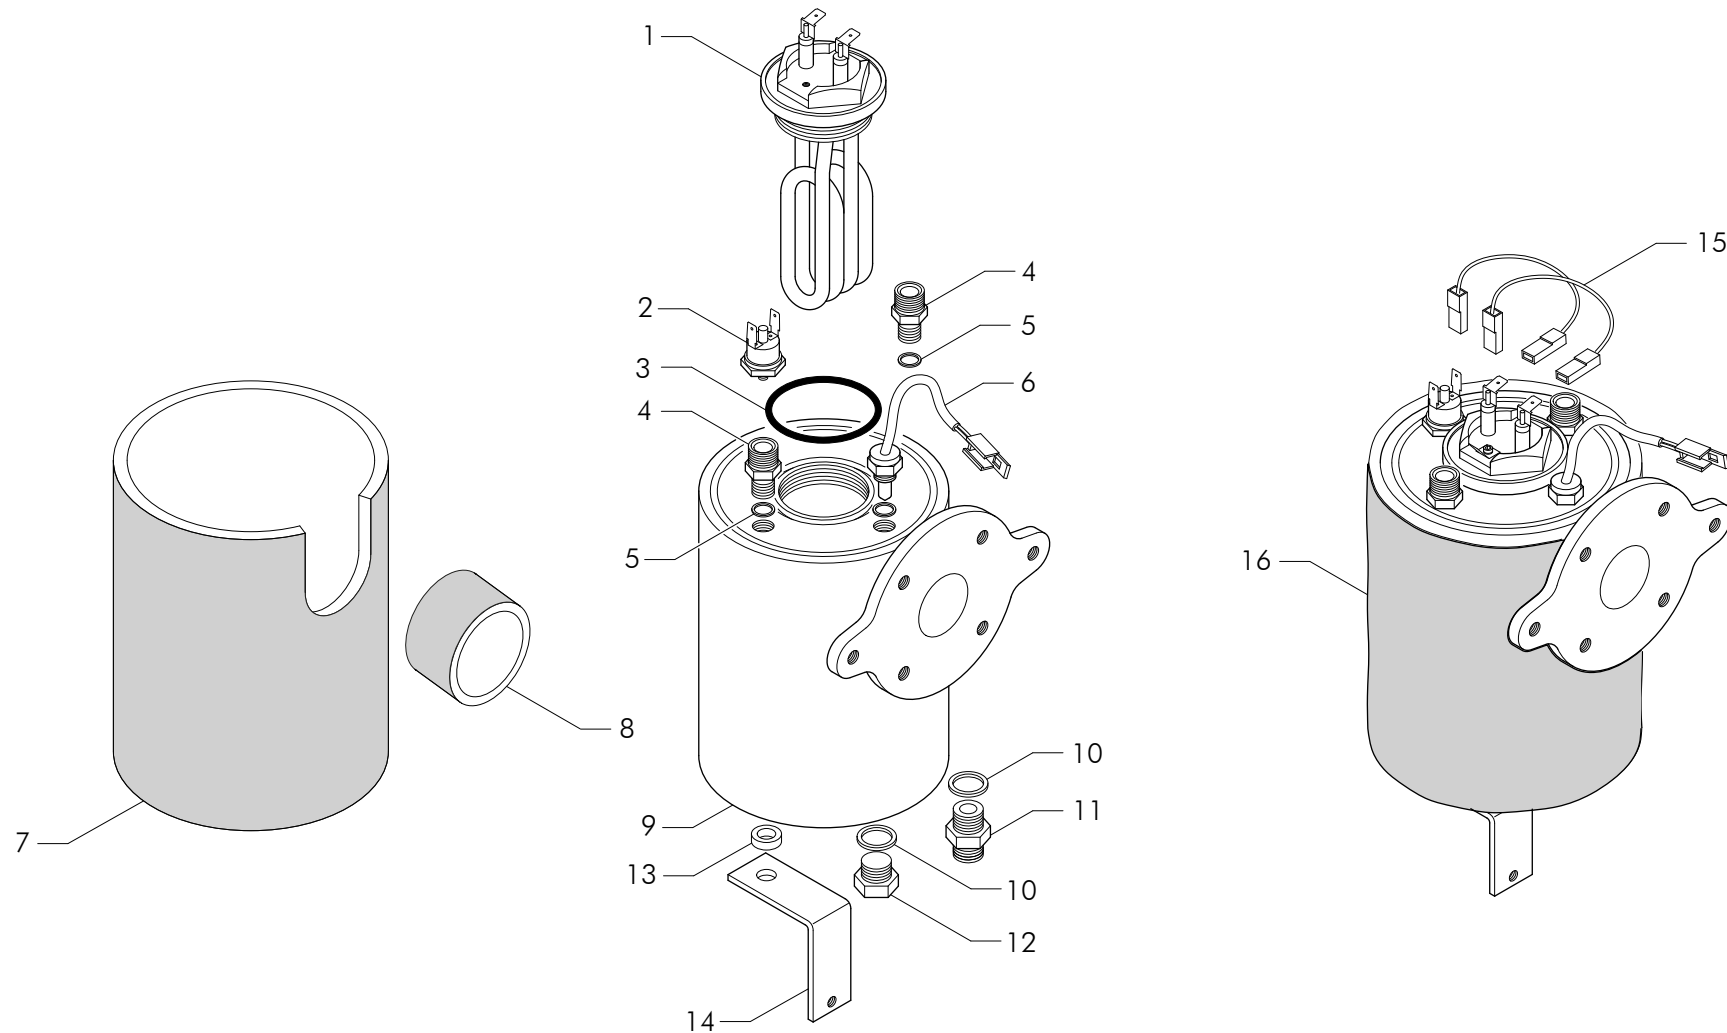

Pos	Code	Denominazione - IT -	Denomination - EN -	Denomination - FR -	Denomination - DE -
1	4617201002	RESISTENZA 230-240V 1000-1090W	HEATING ELEMENT 230-240V 1000-1090W	RESISTANCE ELEC. 230-240V 1000-1090W	HEIZKORPER 230-240V 1000-1090W
2	20304	TERMOSTATO BIMETALLICO 150.C	THERMOSTAT 150.C	THERMOSTAT 150.C	TERMOSTAT 150.C
3	12300040	GUARNIZIONE OR	GASKET OR 4175 VITON	JOINT OR 4175 VITON	OR-DICHTUNG 4175 VITON
4	4925707003	RACCORDO DRITTO 1/8x1/4	STRAIGHT CONNECTOR 1/8-1/4	RACCORD 1/8-1/4	ANSCHLUSS 1/8-1/4
5	12151	GUARNIZIONE RAME 1/8 13x10.2x1.5	COPPER GASKET	JOINT CUIVRE	KUPFERDICHTUNG
6	20306006	SONDA NTC CON SENSORE IN VETRO	NTC PROBE WITH GLASS SENSOR	SONDE NTC AVEC CAPTEUR EN VERRE	NTC SONDE
7	15182967	ISOLANTE TERMICO CON STRETCH CALDAIA	ISOLATING + STRETCH	ISOLANTE + STRETCH	VERSCHLUSS WASCHTRICHTER
8	15182968	ISOLANTE TERMICO CON STRETCH BOCCHETTONE	ISOLATING + STRETCH	ISOLANTE + STRETCH	VERSCHLUSS WASCHTRICHTER
9	4962624003	CALDAIA CAFFE	COFFEE BOILER	CHAUDIERE CAFE	KESSEL KAFFEE
10	12153003	GUARNIZIONE RAME 1/4 Sp.2	GASKET 1/4 Sp.2 COPPER	JOINT CUIVRE 1/4 Sp.2	KUPFERDICHTUNG 1/4 Sp.2
11	4925686	RACCORDO 1/4Mx1/4M	CONNECTOR 1/4Mx1/4M	RACCORD 1/4Mx1/4M	ANSCHLUSS 1/4Mx1/4M
12	4925780	TAPPO MASCHIO OTTONE 1/4	BRASS MALE CAP 1/4	BOUCHON MALE LAITON 1/4	MESSING-STOPFEN 1/4
13	15333001	BOCCOLA ISOLANTE	ISOLATING EAR-RING	BOUCLE ISOLANT	LOKALISIEREN DES OHRINGS
14	78043325	SUPPORTO INFERIORE CALDAIA CAFFE	INFERIOR SUPPORT GROUP BOILER	SUPPORTE INFERIEUR CHAUDIERE	MINDERWERTINGER UNTERSTATZUNGS KESSEL
15	22715967	PONTICELLO L.200	CABLE BRIDGE L.200	PONT CABLAGE L.200	BRUCKE VERDRAHTUNG L.200
16	83620039R	KIT CALDAIA GRUPPO	ASSEMBLY GROUP BOILER	ENSEMBLE CHAUDIERE GROUPE	KESSEL EINHEIT GRUPPE