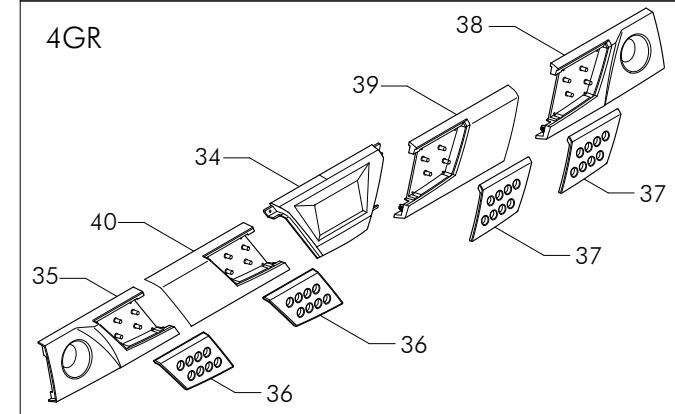

Pos	Code	Denominazione - IT -	Denomination - EN -	Denomination - FR -	Denomination - DE -
1	56910282	FIANCO ASSIEMATO DESTRO BIANCO/CROMO	RIGHT SIDE ASSEMBLY WHITE	ASSEMBLE COTE DROITE BLANC	RECHTE SEITE WEISS
2	56910283	FIANCO ASSIEMATO SINISTRO BIANCO/CROMO	LEFT SIDE ASSEMBLY WHITE	ASSEMBLE COTE GAUCHE BLANC	LINKE SEITE WEISS
3	56920068	CARROZZERIA POST.ASSIEM.2GR BIANCO/INOX	BACK PANEL ASSEMBLY 2GR WHITE	ENSEMBLE PANNEAU POST.2GR BLANC	TAFEL 2GR WEISS
3	56920069	CARROZZERIA POST.ASSIEM.3GR BIANCO/INOX	BACK PANELS ASSEMBLY 3GR WHITE	ENSEMBLE PANNEAU POST.3GR BLANC	TAFEL 3GR WEISS
3	56920070	CARROZZERIA POST.ASSIEM.4GR BIANCO/INOX	BACK PANNEL ASSEMBLY 4GR WHITE	ENSEMBLE PANNEAU POST.4GR BLANC	TAFEL 4GR WEISS
4	21165031	PLEXIGLASS 2GR P4Y-09	PLEXIGLASS 2GR	PLEXIGLASS 2GR	PLEXIGLASS 2GR
4	21165032	PLEXIGLASS 3GR P4Y-09	PLEXIGLASS 3GR	PLEXIGLASS 3GR	PLEXIGLASS 3GR
4	21165033	PLEXIGLASS 4GR P4Y-09	PLEXIGLASS 4GR	PLEXIGLASS 4GR	PLEXIGLASS 4 GR
5	76100189	GRIGLIA SUPERIORE 2GR INOX/L	TOP GRATE 2GR S.STEEL	GRILLE SUP. 2GR INOX	OBERGITTER 2GR STAHL
5	76100190	GRIGLIA SUPERIORE 3GR INOX/L	TOP GRATE 3GR S.STEEL	GRILLE SUP. 3GR INOX	OBERGITTER 3GR STAHL
5	76100191	GRIGLIA SUPERIORE 4GR INOX/L	TOP GRATE 4GR S.STEEL	GRILLE SUP. 4GR INOX	OBERGITTER 4GR STAHL
6	77278589	COPRIMPIANTO 2GR INOX/L	CABLE-COVER 2GR S.STEEL	COUVRE-CABLAGE 2GR INOX	VERDRAHTUNHDECKEL 2GR STAHL
6	77278590	COPRIMPIANTO 3GR INOX/L	CABLE-COVER 3GR S.STEEL	COUVRE-CABLAGE 3GR INOX	VERDRAHTUNHDECKEL 3GR STAHL
6	77278591	COPRIMPIANTO 4GR INOX/L	CABLE-COVER 4GR S.STEEL	COUVRE-CABLAGE 4GR INOX	VERDRAHTUNHDECKEL 4GR STAHL
7	56902997	KIT FRONTONE ASS.SAE/2+DISPLAY TOUCH BIANC	ASSEMBLY FRONT PANEL+PUSHBUTTON 2GR	ENSEMBLE PANNEAU FRONTAL+CLAVIER 2GR	STIRNTAFEL+TASTATUREN 2GR WEISS
7	56902998	KIT FRONTONE ASS.SAE/3+DISPLAY TOUCH BIANC	ASSEMBLY FRONT PANEL+PUSHBUTTON 3GR	ENSEMBLE PANNEAU FRONTAL+CLAVIER 3GR	STIRNTAFEL+TASTATUREN 3GR WEISS
7	56902999	KIT FRONTONE ASS.SAE/4+DISPLAY TOUCH BIANC	ASSEMBLY FRONT PANEL+PUSHBUTTON 4GR	ENSEMBLE PANNEAU FRONTAL+CLAVIER 4GR	STIRNTAFEL+TASTATUREN 4GR WEISS
8	8315029050R	KIT MANOPOLA	KNOB	POIGNEE	HAHGRIF
9	15029051	TAPPO MANOPOLA	CAP KNOB	BOUCHON POIGNEE	DECKEL HANDGRIF
10	77487603	PROFILO BASAMENTO DESTRO INOX/L	RIGHT BASE SECTION S.STEEL	PROFIL BASE DROIT INOX	GRUNDPROFIL RECHT STAHL
11	77487610	PROFILO BASAMENTO SINISTRO INOX/L	LEFT BASE SECTION S.STEEL	PROFIL BASE GAUCHE INOX	GRUNDPROFIL LINKS STAHL
12	77044082	COPRICALDAIA 2GR INOX/L	S.STEEL BOILER COVER 2GR	COUVRE-CHAUDIERE INOX 2GR	KESSELDECKEL 2GR STAHL
12	77044083	COPRICALDAIA 3GR INOX/L	S.STEEL BOILER COVER 3GR	COUVRE-CHAUDIERE INOX 3GR	KESSELDECKEL 3GR STAHL
12	77044084	COPRICALDAIA 4GR INOX/L	S.STEEL BOILER COVER 4GR	COUVRE-CHAUDIERE INOX 4GR	KESSELDECKEL 4GR STAHL
13	15490980	TAPPO PROTEZIONE PRESA USB	USB SOCKET PROTECTION CAP	BOUCHON DE PROTECTION USB	SCHUTZKAPPE FUR USB-BUCHSE
14	76154001	GRIGLIA INFERIORE DESTRA INOX/LUC.	RIGHT LOWER GRILL -SHINY S.STEEL	GRILLE INF.DROIT INOX	STAHL-UNTER-RECHTEGITTER
15	76155001	GRIGLIA INFERIORE SINISTRA INOX/LUC.	LEFT LOWER GRILL - SHINY S.STEEL	GRILLE INF.GAUCHE INOX	STAHL-UNTER-LINKEGITTER
16	76156001	GRIGLIA INFERIORE INOX/LUC.	LOWER GRILL - SHINY S.STEEL	GRILLE INF.INOX	STAHL-UNTERGITTER
17	76096	BACINELLA 2GR INOX LUCIDO	2GR GLOSSY STAINLESS STEEL TRAY	BASSINELLE 2GR INOX BRILLANT	STAHLSCHALE 2GR
17	76097	BACINELLA 3GR INOX LUCIDO	3GR GLOSSY STAINLESS STEEL TRAY	BASSINELLE 3GR INOX BRILLANT	STAHLSCHALE 3GR
17	76098	BACINELLA 4GR INOX LUCIDO	4GR GLOSSY STAINLESS STEEL TRAY	BASSINELLE 4GR INOX BRILLANT	STAHLSCHALE 4GR
18	77558025	PROTEZIONE SOTTO BACINELLA 2GR	LOWER TRAY PROTECTION 2GR	PROTECTION INFERIEUR BASSINELLE 2GR	UNTEREN BECKEN-SCHUTZ 2GR
18	77558026	PROTEZIONE SOTTO BACINELLA 3GR	LOWER TRAY PROTECTION 3GR	PROTECTION INFERIEUR BASSINELLE 3GR	UNTEREN BECKEN-SCHUTZ 3GR
18	77558027	PROTEZIONE SOTTO BACINELLA 4GR	LOWER TRAY PROTECTION 4GR	PROTECTION DU BASSINELLE INFERIEUR 4GR	UNTEREN BECKEN-SCHUTZ 4GR
19	56902920	ASS.BASAMENTO 2GR BIANCO/INOX	ASS.BASE SURROUND 2GR WHITE /S.STEEL	ENS.PROFIL BASE 2GR BLANC/INOX	GRUNDPROFIL 2GR WEISS/STAHL
19	56902921	ASS.BASAMENTO 3GR BIANCO/INOX	ASS.BASE SURROUND 3GR WHITE /S.STEEL	ENS.PROFIL BASE 3GR BLANC/INOX	GRUNDPROFIL 3GR WEISS/STAHL
19	56902922	ASS.BASAMENTO 4GR BIANCO/INOX	ASS.BASE SURROUND 4GR WHITE /S.STEEL	ENS.PROFIL BASE 4GR BLANC/INOX	GRUNDPROFIL 4GR WEISS/STAHL
20	83770056R	KIT BASAMENTO AUTOSTEAMER BIANCO 2GR	KIT BASE SURR.2GR A.STEAMER WHITE	ENS.PROFIL BASE 2GR A.STEAMER BLANC	GRUNDPROFIL 2GR A.DAMPF WEISS
20	83770057R	KIT BASAMENTO AUTOSTEAMER BIANCO 3GR	KIT BASE SURR.3GR A.STEAMER WHITE	ENS.PROFIL BASE 3GR A.STEAMER BLANC	GRUNDPROFIL 3GR A.DAMPF WEISS
20	83770058R	KIT BASAMENTO AUTOSTEAMER BIANCO 4GR	KIT BASE SURR.4GR A.STEAMER WHITE	ENS.PROFIL BASE 4GR A.STEAMER BLANC	GRUNDPROFIL 4GR A.DAMPF WEISS