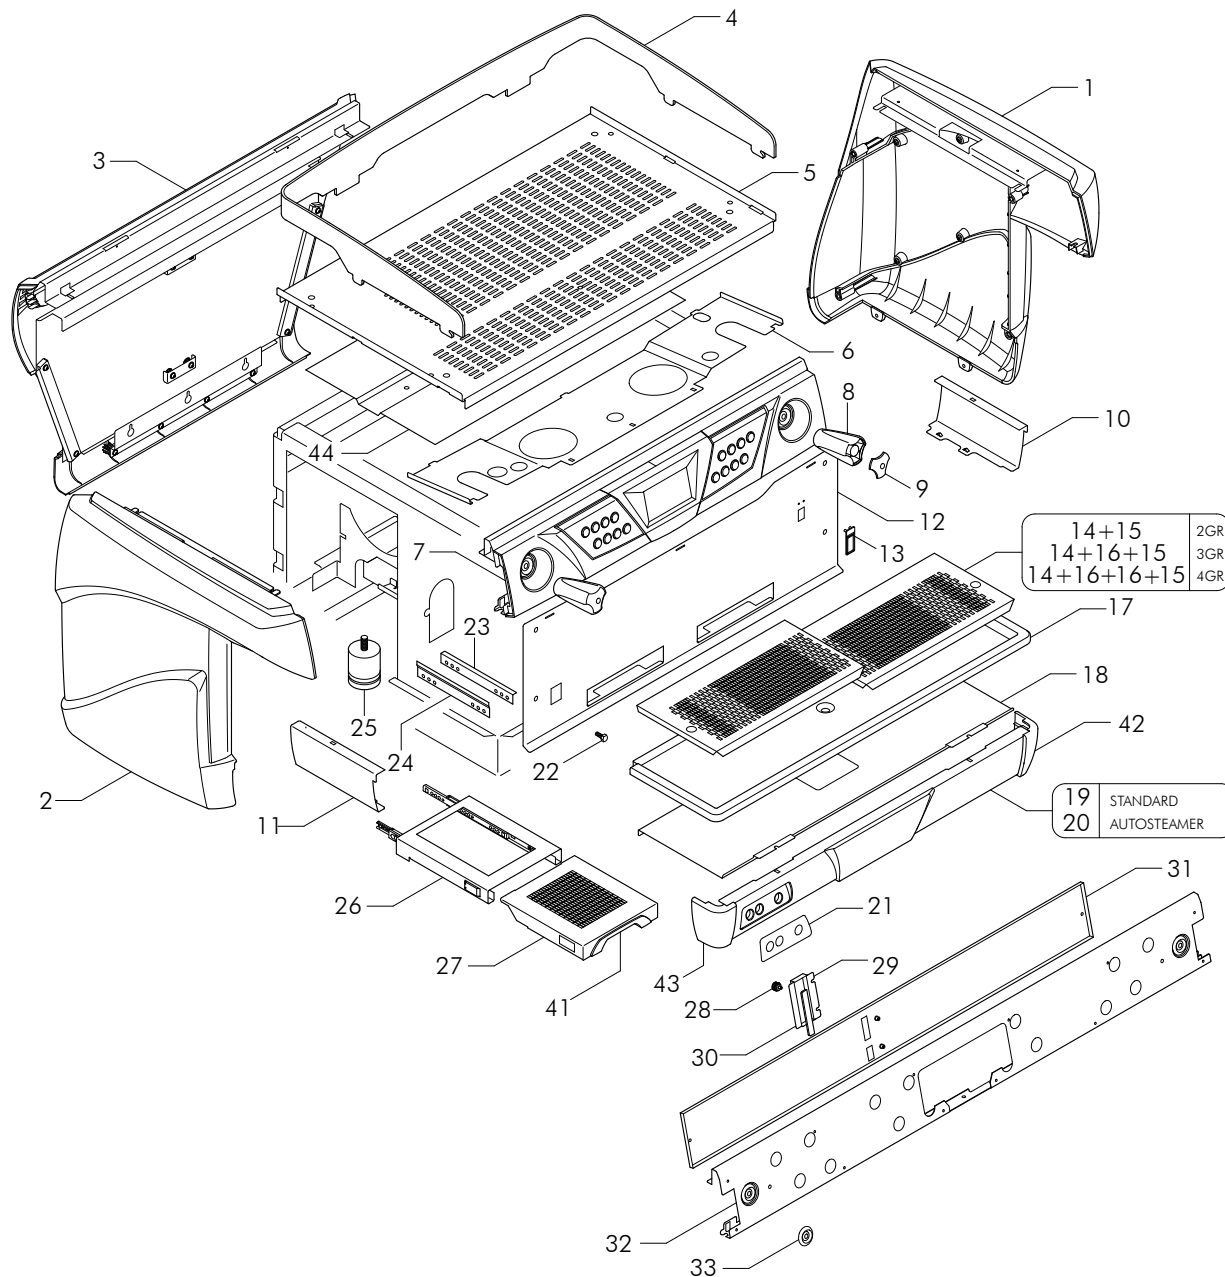

NERO/CROMO - BLACK/CHROME - NOIR/CHROME - SCHWARZ/KOHLNSTOFF