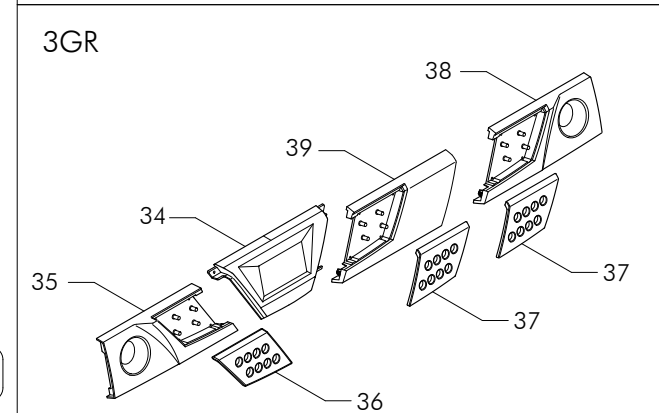

NERO/CROMO - BLACK/CHROME - NOIR/CHROME - SCHWARZ/KOHLNSTOFF