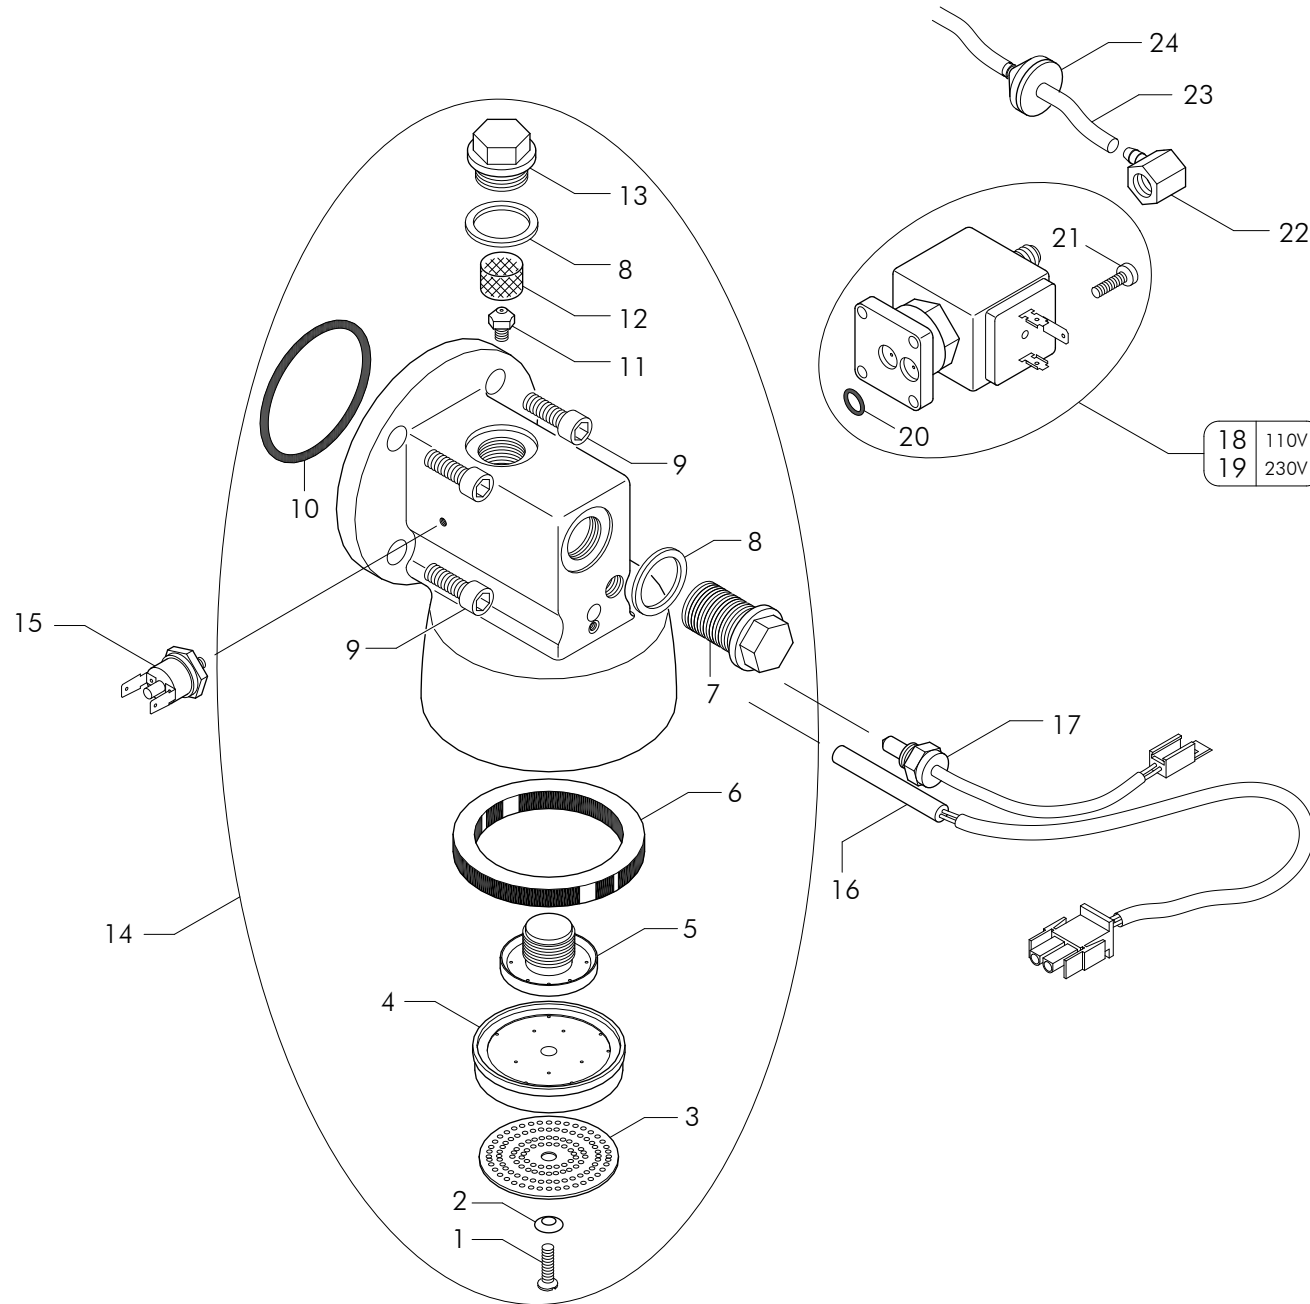

Pos	Code	Denominazione - IT -	Denomination - EN -	Denomination - FR -	Denomination - DE -
1	23514	VITE TPS INOX 5x20 TAGLIO CACC.	5x20 STAINLESS STEEL FLATHEAD SCREW	VIS TPS INOX 5x20 DE TOURNEVIS	SCHRAUBE TPS rostfrei5x20 SCHRAUBEN
2	23260014	RONDELLA INOX 12x5	INOX WASHER 12X5	RONDELLE INOX 12x5	STAHL SCHEIBE 12x5
3	27100	DOCGETTA GRUPPO	GROUP SHOWER PLATE	DOUCHETTE GROUPE	DUSCHE VERTEILEREINHEIT
4	4825627	PORTADOCGETTA GRUPPO EROGAZIONE	WATER SPOUT UNIT SUPPORT	PORTE-DOUCHETTE GROUPE DISTRIBUTION	DUSCHTRAGER VERSORGUNGSEINHEIT
5	4825422008	DIFFUSORE GRUPPO CTS	GROUP DIFFUSER	DIFFUSEUR GROUPE	GRUPPE VERTEILER
6	12215	GUARN.GOMMA S.COPPA 72x56x8.5 MAGGIOR.	LARGER SIZED FILTER SUPPORT RUBBER	JOINT CAOUTCHOUC SOUCOUPÉ 72x56x8.5	FILTERHALTER-GUMMIDICH. 72x56x8.5 GROSS
6	12217	GUARN.GOMMA S.COPPA 72x56x8 NORMALE	STANDARD SIZE FILTER SUPPORT GASKET	JOINT CAOUTCHOUC SOUCOUPÉ 72x56x8 N	FILTERHALTER-GUMMIDICH.72x56x8 NORMAL
7	25789311	TAPPO RIDUZIONE CAMERA PREINFUSIONE	REDUCTION CAP PREBREWING ROOM	REDUCTION BOUCHON CHAMBRE PREINFUSION	REDUZIERUNG KAPPE ZIMMER VORBRUUNG
8	12012007	GUARNIZIONE TEFLON 25x18,2x1,5	GASKET TEFLON 25x18,2x1,5	JOINT TEFLON 25x18,2x1,5	DICHTUNG TEFLON 25x18,2x1,5
9	23554	VITE TCEI INOX 8x16 UNI 5931	STEEL SCREW TCCE 8x16 UNI 5931	VIS INOX TCCE 8x16 UNI 5931	STAHLSCHRAUBE TCCE 8x16 UNI 5931
10	12304	GUARNIZIONE OR	O RING GASKET	JOINT OR	OR DICHTUNG
11	10300B	GIGLER OTT. x GRUPPO D 1.0	BRASS JET x GROUP D 1.0	GIGLEUR LAITON POUR GROUPE D 1.0	VERMESSINGTE DUSE x GRUPPE D 1.0
12	10252	FILTRO PER GRUPPO 10.5x13.5x11	GROUP FILTER 10.5x13.5x11	FILTRE POUR GROUPE 10.5x13.5x11	GRUPPENFILTER 10.5x13.5x11
13	4825789	TAPPO GRUPPO EROGAZIONE	DISTRIBUTION GROUP CAP	BOUCHON GROUPE DEBIT	STOPFEN DER ABGABEGRUPPE
14	4856082113	GRUPPO D.58	GROUP D.58	GROUPE D.58	GRUPPE D.58
15	20304	TERMOSTATO BIMETALLICO 150.C	THERMOSTAT 150.C	THERMOSTAT 150.C	TERMOSTAT 150.C
16	17507001	RESISTENZA 230V 150W	HEATING ELEMENT 230V 150W	RESISTANCE 230V 150W	HEIZKORPER 230V 150W
16	17508001	RESISTENZA 120V 150W	HEATING ELEMENT 120V 150W	RESISTANCE 120V 150W	HEIZKORPER 120V 150W
17	20306006	SONDA NTC CON SENSORE IN VETRO	NTC PROBE WITH GLASS SENSOR	SONDE NTC AVEC CAPTEUR EN VERRE	NTC SONDE
18	834718181015R	KIT ELETTROVALVOLA GRUPPO 110-120V NSF	KIT GROUP SOLENOID VALVE 110-120V NSF	KIT ELECTROVANNE GROUPE 110-120V NSF	KIT MAGNETVENTIL GRUPPE 110-120V NSF
19	834918151R	KIT ELETTROVALVOLA GRUPPO 230V	GROUP SOLENOID VALVE 230V KIT	KIT ELECTROVANNE GROUPE 230V	MAGNETVENTIL GRUPPE KIT 230V
20	12305	GUARNIZIONE OR	O RING	JOINT OR	O-RINGDICHT
21	23551	VITE TCEI INOX 4x12	STEEL SCREW TCCE 4x12	VIS INOX TCCE 4x12	STAHLSCHRAUBE TCCE 4x12
22	4823228023	RACCORDO L 1/8F + PORTAGOMMA D-8	ELBOW CONNECTOR 1/8F D-8	RACCORD COUVE 1/8F D-8	FITTING 1/8F D-8
23	15452092	ASSIEME TUBI SCARICO	KIT TUBE	ENSEMBLE TUYAU	KIT ROHR
24	20358006	VALVOLA NON RITORNO IN PLASTICA	NON RETURN VALVE	SOUPAPE DE NON RETOUR	ABSPERRVENTIL