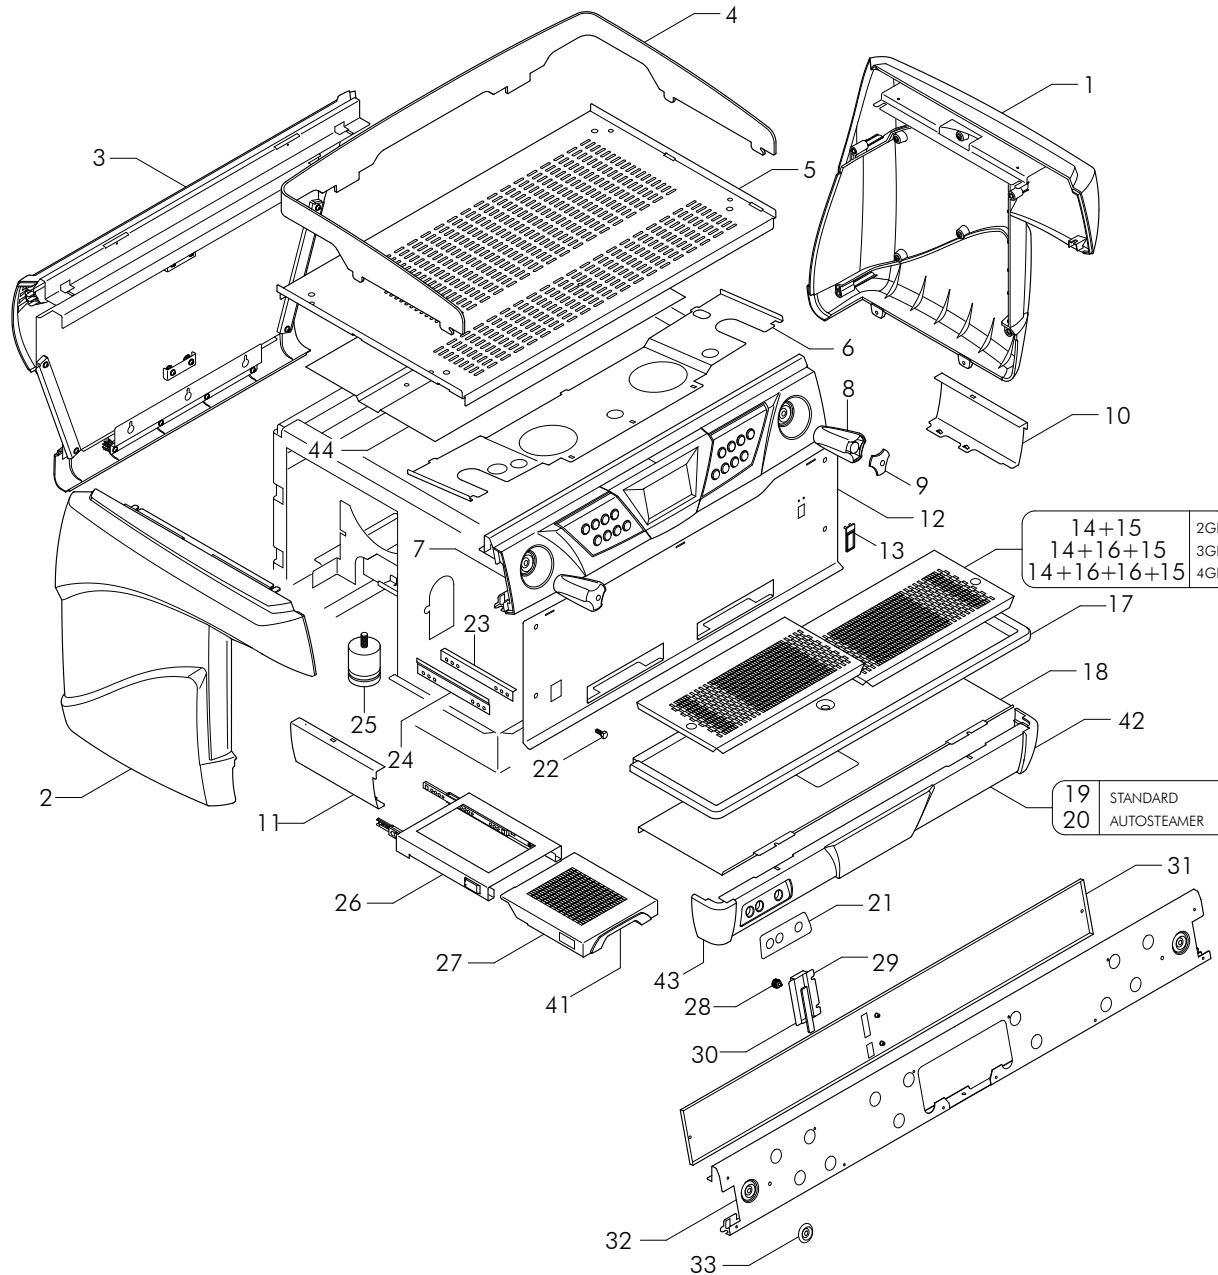

Code	Description	Page	Rev.	Date
	Carrozzeria - Body parts - Carrosserie - Karosserie			
<b>4UTS-02</b>	Grigio/Nero - Gray/Black - Gris/Noir - Grau/Schwarz	<b>2</b>	00	04/2015
<b>4UTS-03</b>	Rosso/Nero - Red/Black - Rouge/Noir - Rot/Schwarz	<b>5</b>	00	04/2015
<b>4UTS-04</b>	Bianco/Cromo - White/Chrome - Blanc/Chrome - Weiss/Chrom	<b>8</b>	00	04/2015
<b>4UTS-05</b>	Nero/Cromo - Black/Chrome - Noir/Chrome - Schwarz/Chrom	<b>11</b>	00	03/2016
<b>4UTS-11</b>	Pulsantiera - Push buttons - Claviers - Bedienblenden	<b>14</b>	03	10/2020
	Lancia - Tube - Tuyau - Rohr			
<b>4UTS-21</b>	Vapore - Steam - Vapeur - Dampf	<b>16</b>	05	10/2020
<b>4UTS-22</b>	Acqua - Water - Eau - Wasser	<b>18</b>	03	10/2020
<b>4UTS-23</b>	Cool Touch	<b>20</b>	03	10/2020
<b>4UTS-24</b>	Autosteamer	<b>22</b>	03	10/2020
	Gruppo - Group - Groupe - Gruppe			
<b>4UTS-31</b>	Ø 53	<b>24</b>	04	10/2019
<b>4UTS-32</b>	Ø 58	<b>26</b>	04	10/2019
<b>4UTS-41</b>	Caldaia Servizi - Service Boiler - Chaudiere de Services - Kesselleistungen	<b>28</b>	03	10/2020
<b>4UTS-51</b>	Caldaia Caffè - Coffee Boiler - Chaudiere de café - Kaffeekoher	<b>30</b>	04	10/2020
	Impianti idraulici - Hydraulic circuits - Circuits hydrauliques - Wasser anlage			
<b>4UTS-61</b>	2GR	<b>32</b>	04	10/2020
<b>4UTS-62</b>	3GR	<b>35</b>	04	10/2020
<b>4UTS-63</b>	4GR	<b>38</b>	04	10/2020
<b>4UTS-71</b>	Impianti elettrici - Electrical systems - Circuits electriques - Strom anlage	<b>41</b>	04	10/2020
	Motopompa - Motor pump - Motopompe - Motor pump			
<b>4UTS-81</b>	Incorporata - Built-in - Incorporé - Eingebaute	<b>44</b>	02	10/2020
<b>4UTS-82</b>	Esterna - External - Extérieur - Aussenansicht	<b>46</b>	01	07/2017
<b>4UTS-91</b>	Filtri e portafiltri - Filters & filters holder - Filtres et porta filtres - Filter und filterhalter	<b>48</b>	00	10/2020