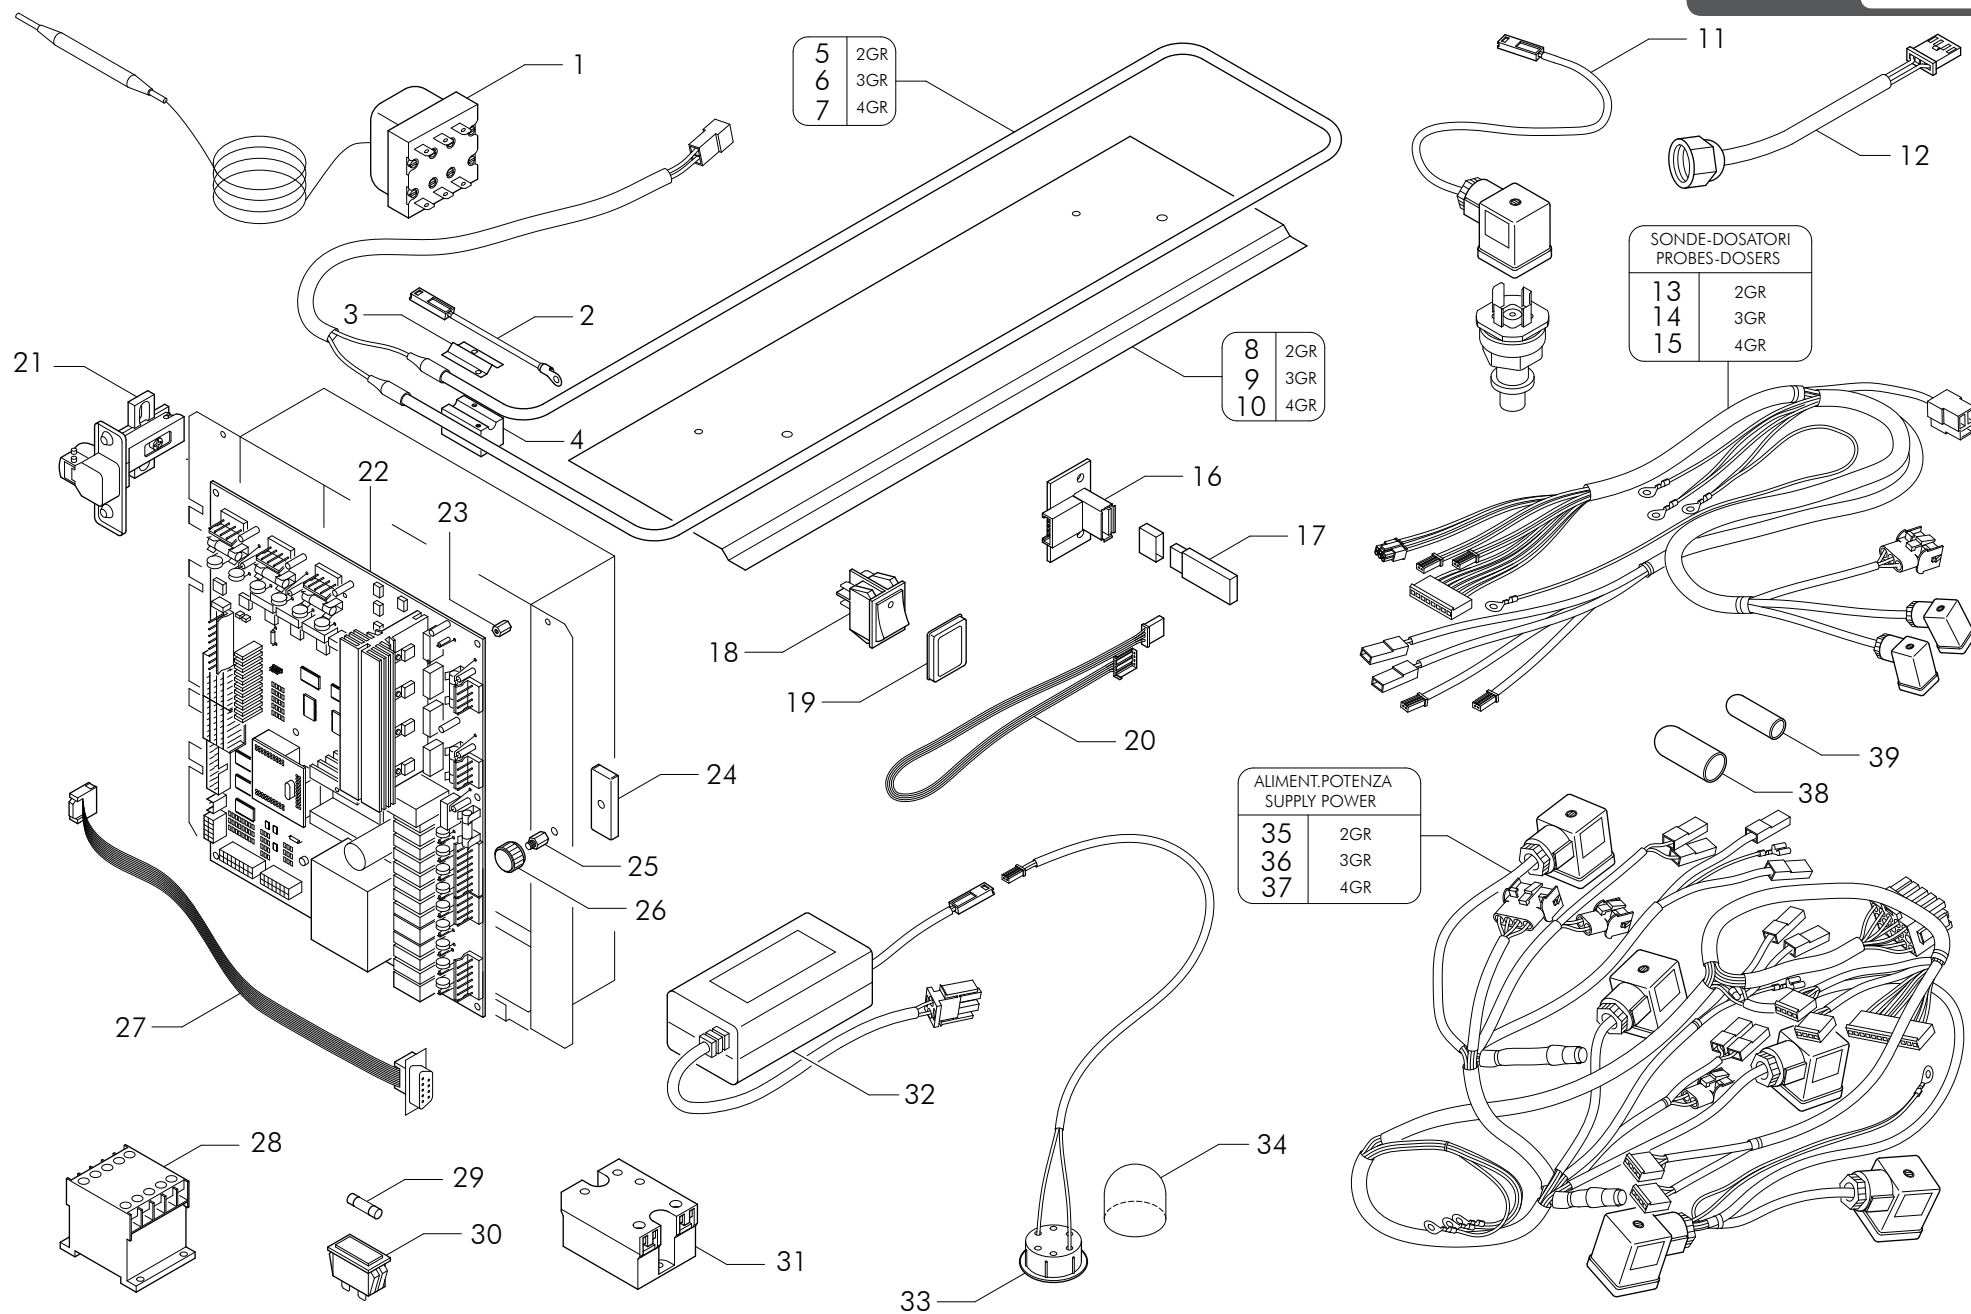

Pos	Code	Denominazione - IT -	Denomination - EN -	Denomination - FR -	Denomination - DE -
1	20300015	TERMOSTATO 169.C	THERMOSTAT 169.C	THERMOSTAT 169.C	THERMOSTAT 169.C
2	20306004	SONDA NTC	NTC PROBE	SONDE NTC	NTC SONDE
3	77583100	STAFFA BLOCCHETTO SONDA	BLOCK BRACKET	ETRIER BLOC	ANSCHLAG BUGEL
4	25338000	BLOCCHETTO SONDA NTC	PROBE BLOCK NTC	BLOC SONDE NTC	SONDE ANSCHLAG NTC
5	17025018	RESISTENZA 2GR 230V 200W	HEATING ELEMENT 2GR 230V 200W	RESISTANCE 2GR 230V 200W	HEIZKORPER 2GR 230V 200W
6	17025019	RESISTENZA 3GR 230V 250W	HEATING ELEMENT 3GR 230V 250W	RESISTANCE 3GR 230V 250W	HEIZKORPER 3GR 230V 250W
7	17025020	RESISTENZA 4GR 230V 300W	HEATING ELEMENT 4GR 230V 300W	RESISTANCE 4GR 230V 300W	HEIZKORPER 4GR 230V 300W
8	77614094	PIASTRA PER RESISTENZA 2GR	HEATING EL. PLATE 2GR	PLACQUE RESISTANCE 2GR	HEIZKORPER PLATTE 2GR
9	77614095	PIASTRA PER RESISTENZA 3GR	HEATING EL. PLATE 3GR	PLACQUE RESISTANCE 3GR	HEIZKORPER PLATTE 3GR
10	77614096	PIASTRA PER RESISTENZA 4GR	HEATING EL. PLATE 4GR	PLACQUE RESISTANCE 4GR	HEIZKORPER PLATTE 4GR
11	22715965	CABLAGGIO TRASDUTTORE DI PRESSIONE	PRESSURE TRANSMITTER CABLE	CABLE TRANSMETTEUR DE PRESSION	KABEL DRUCKMESSUMFORMER
12	22716053	CABLAGGIO TRASDUTTORE-CALDAIA	BOILER PRESSURE TRANSMITTER CABLE	CABLE TRANSMETTEUR DE PRESSION CHAUDIERE	KABEL DRUCKMESSUMFORMER KESSEL
13	22716043	CABLAGGIO SONDE-DOSATORI-TRASD. 2GR	WIRING PROBES-DISPENSER-TRANSDUCER 2GR	RACCORD. SONDES-DISTRIB.-TRANSDUCT.2GR	KABEL SONDEN-SPENDEN-WANDLER 2GR
14	22716044	CABLAGGIO SONDE-DOSATORI-TRASD. 3GR	WIRING PROBES-DISPENSER-TRANSDUCER 3GR	RACCORD.SONDES-DISTRIB.-TRANSDUCT.3GR	KABEL SONDEN-SPENDEN-WANDLER 3GR
15	22716045	CABLAGGIO SONDE-DOSATORI-TRASD. 4GR	WIRING PROBES-DISTRIBUTOR-TRANSDUCER 4GR	RACCORD.SONDES-DISTRIB.-TRANSDUCT.4GR	KABEL SONDEN-SPENDEN-WANDLER 4GR
16	18090105	CIRCUITO STAMPATO PER PRESA USB	PRINTED CIRCUIT FOR USB SOCKET	CIRCUIT IMPRIME POUR PRISE USB	SCHALTERPLATTE FUR USB-BUCHSE
17	18090178	CHIAVETTA USB	USB KEY	CLE USB	USB STICK
18	18263	INTERRUTTORE BIP. NERO LED LUMIN.ROSSO	BIP. LUMIN. BLACK SWITCH	INTER.BIP.LUMIN. NOIR	ZWEIP.SCHALTER M. SCHWARZ LEUCHTE
19	19049	COPERTURA INTERRUTTORE	SWITCH COVER	PROTECTION INTERRUPTEUR	SCHALTER ABD.
20	22628017	CAVO USB 100 CM	USB CABLE 100 CM	CABLE USB 100 CM	KABEL USB 100 CM
21	25006003	CERNIERA	HINGE	CHARNIERE	SCHARNIER
22	83180079R	KIT CENTRALINA 230V	CONTROL UNIT KIT FOR P4Y-09 TS	KIT CENTRALINA	KIT PLATINE P4Y-09 TS 230V
23	25419004	DISTANZIALE SCHEDE	CARD SPACER	ENTRETOISE CARTE	KARTE DISTANZSSTICK
24	25030	MAGNETE 40x14x4 NICHELATO	NICKEL-PLATED MAGNET 40x14x4	MAGNETO NICKELE 40x14x4	VERNICKELTER MAGNET 40x14x4
25	25419005	DISTANZIALE	SPACER	ENTRETOISE	DISTANZSTUCK
26	15259102	MANOPOLA ZIGRINATA M4	KNOB M4	POIGNEE M4	HANDGRIFF M4
27	22554012	CAVO COLLEGAMENTO SERIALE	SERIAL CONNECTION CABLE	CABLE DE CONNEXION SERIE	SERIELLES ANSCHLUSSKABEL
28	20299003	TELERUTTORE AF16 30A 100/250V	RELAY SWITCH AF16 30A 100/250V	TELERUPTEUR AF16 30A 230/240V	CONTROL SWITCH AF16 30A 230/240V
29	19104	FUSIBILE OMEGA 5x20 10A UL/VDE	FUSE OMEGA 5x20 T-10A	FUSIBLE OMEGA 5x20 T-10A	SCHMELZSICHERUNG OMEGA 5x20 T-10A
30	19123002	PORTAFUSIBILE F430 250V 10A UR/VDE	FUSE HOLDER 250V 10A UR	PORTE-FUSIBLE 250V 10A UR	SICHRUNGSHALTER 250V 10A UR
31	18460005	RELAIS STATICO 50A	RELAY 50A	RELAIS STATIQUE 50A	RELAIS 50A
32	18559015	ALIMENTATORE 100V-270V 350mA	POWER UNIT 100V-270V 350mA	ALIMENTATION 100V-270V 350mA	NETZTEIL 100V-270V 350mA
33	21040005	LAMPADA LED	LED LIGHT	LAMPE LED	LED LAMPE
34	15048503	CAPPUCCIO EPDM PER LED	HOOD	HOUSSE	HAUBE
35	22716152	CABL.ALIMENTAZIONE-POTENZA 2GR 1PH D.4	CABLE SUPPLY-POWER 2GR 1PH D.4	CABLE ALIMENTATION-PUISSANCE 2GR 1PH D4	KABEL VERSORGUNG-LEISTUNGEN 2GR 1PH D4
35	22716154	CABL.ALIMENTAZIONE-POTENZA 2GR 3PH+N D.2.5	CABLE SUPPLY-POWER 2GR 3PH+N D2.5	CABLE ALIMENTATION-PUISSANCE 2GR 3PH+N	KABEL VERSORGUNG-LEISTUNGEN 2GR 3PH+N
36	22716155	CABL.ALIMENTAZIONE-POTENZA 3GR 1PH D.4	CABLE SUPPLY-POWER 3GR 1PH D.4	CABLE ALIMENTATION-PUISSANCE 3GR 1PH D.4	KABEL VERSORGUNG-LEISTUNGEN 3GR 1PH D.4
36	22716157	CABL.ALIMENTAZIONE-POTENZA 3GR 3PH+N D.4	CABLE SUPPLY-POWER 3GR 3PH+N D.4	CABLE ALIMENTATION-PUISSANCE 3GR 3PH+N	KABEL VERSORGUNG-LEISTUNGEN 3GR 3PH+N