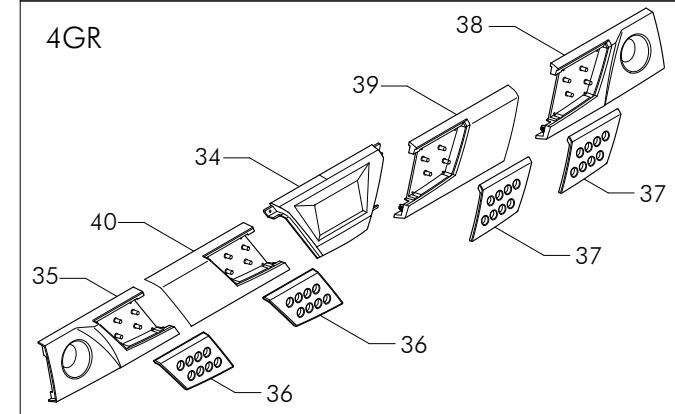

Code	Description	Page	Rev.	Date
	Carrozzeria - Body parts - Carrosserie - Karosserie			
<b>4UTS-02</b>	Grigio/Nero - Gray/Black - Gris/Noir - Grau/Schwarz	<b>2</b>	00	04/2015
<b>4UTS-03</b>	Rosso/Nero - Red/Black - Rouge/Noir - Rot/Schwarz	<b>5</b>	00	04/2015
<b>4UTS-04</b>	Bianco/Cromo - White/Chrome - Blanc/Chrome - Weiss/Chrom	<b>8</b>	00	04/2015
<b>4UTS-05</b>	Nero/Cromo - Black/Chrome - Noir/Chrome - Schwarz/Chrom	<b>11</b>	00	03/2016
<b>4UTS-11</b>	Pulsantiera - Push buttons - Claviers - Bedienblenden	<b>14</b>	03	10/2020
	Lancia - Tube - Tuyau - Rohr			
<b>4UTS-21</b>	Vapore - Steam - Vapeur - Dampf	<b>16</b>	05	10/2020
<b>4UTS-22</b>	Acqua - Water - Eau - Wasser	<b>18</b>	03	10/2020
<b>4UTS-23</b>	Cool Touch	<b>20</b>	03	10/2020
<b>4UTS-24</b>	Autosteamer	<b>22</b>	03	10/2020
	Gruppo - Group - Groupe - Gruppe			
<b>4UTS-31</b>	Ø 53	<b>24</b>	04	10/2019
<b>4UTS-32</b>	Ø 58	<b>26</b>	04	10/2019
<b>4UTS-41</b>	Caldaia Servizi - Service Boiler - Chaudiere de Services - Kesselleistungen	<b>28</b>	03	10/2020
<b>4UTS-51</b>	Caldaia Caffè - Coffee Boiler - Chaudiere de café - Kaffeekoher	<b>30</b>	04	10/2020
	Impianti idraulici - Hydraulic circuits - Circuits hydrauliques - Wasser anlage			
<b>4UTS-61</b>	2GR	<b>32</b>	04	10/2020
<b>4UTS-62</b>	3GR	<b>35</b>	04	10/2020
<b>4UTS-63</b>	4GR	<b>38</b>	04	10/2020
<b>4UTS-71</b>	Impianti elettrici - Electrical systems - Circuits electriques - Strom anlage	<b>41</b>	04	10/2020
	Motopompa - Motor pump - Motopompe - Motor pump			
<b>4UTS-81</b>	Incorporata - Built-in - Incorporé - Eingebaute	<b>44</b>	02	10/2020
<b>4UTS-82</b>	Esterna - External - Extérieur - Aussenansicht	<b>46</b>	01	07/2017
<b>4UTS-91</b>	Filtri e portafiltri - Filters & filters holder - Filtres et porta filtres - Filter und filterhalter	<b>48</b>	00	10/2020