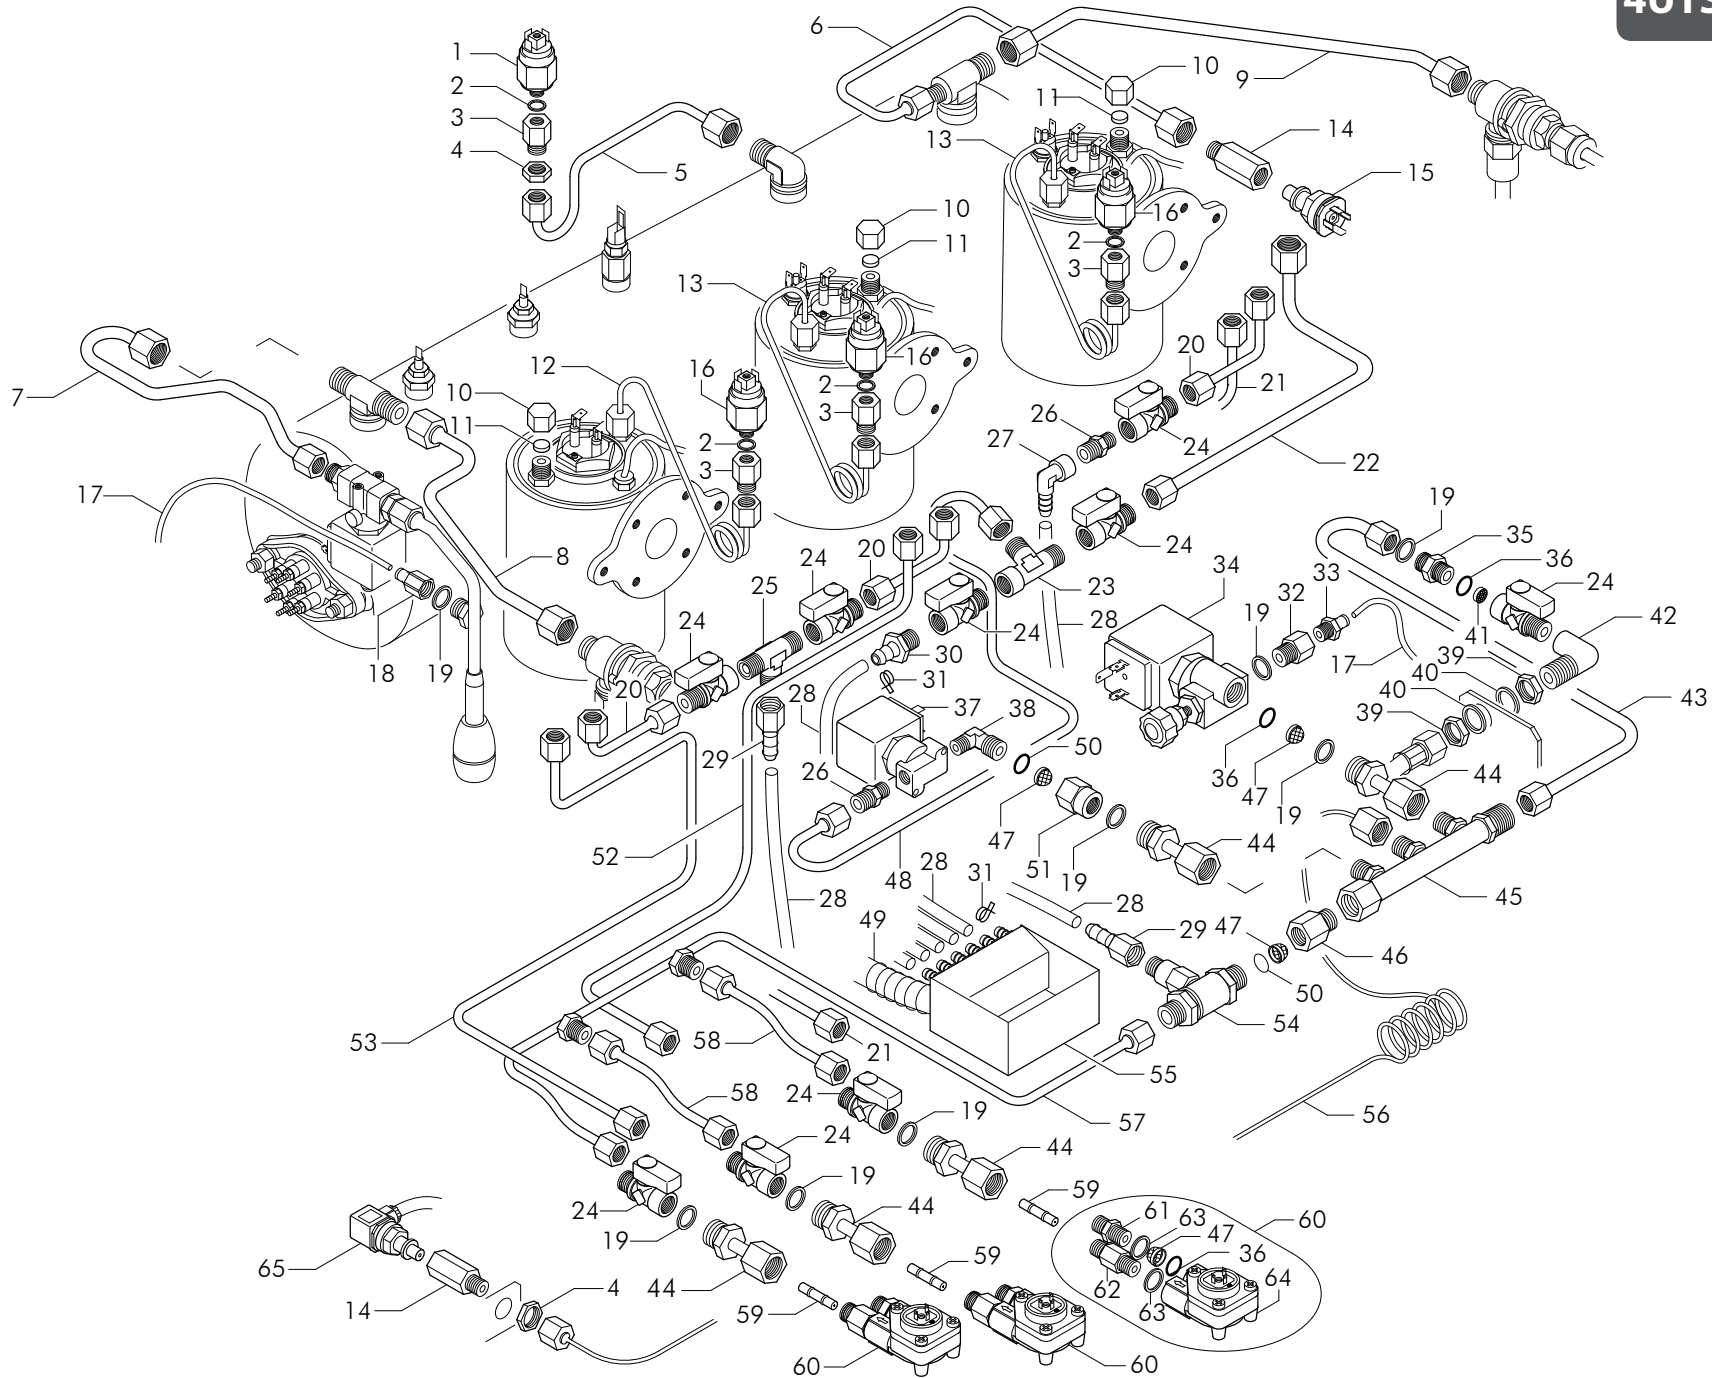

Pos	Code	Denominazione - IT -	Denomination - EN -	Denomination - FR -	Denomination - DE -
39	4925716	RACCORDO 3/8x1/4	3/8x1/4 FITTING	RACCORD 3/8x1/4	ANSCHLUSS 3/8x1/4
40	4625715002	RACCORDO DRITTO 1/4F 1/4M FORO D-1.2	CONNECTOR 1/4F 1/4M D-1.2	RACCORD 1/4F 1/4M D-1.2	GERADER ANSCHLUSS 1/4F 1/4M LOCH D-1.2
41	25356	CONTRODADO OTTONE 3/8	BRASS LOCK NUT 3/8	CONTRE-ECROU LAITON 3/8	MESSING-GEGENMUTTER 3/8
42	25651	RONDELLA OTTONE 3/8	BRASS WASHER 3/8	RONDELLE LAITON 3/8	MESSINGSCHIEBE 3/8
43	4643067000	RACCORDO "L" 1/4F GASx3/8 GAS L.30	1/4F GAS X 3/8 GAS L FITTING L.30	RACCORD L 1/4F GAZx3/8 GAZ L.30	ANSCHLUSS L 1/4F GAS x 3/8 GAS L. 30
44	10251001	FILTRO IN ACCIAIO D-8 Sp.0,3	STEEL FILTER D-8 - 0.3 THICK	FILTRE EN ACIER D-8 Ep.0,3	STAHLFILTER D-8 Sp.0,3
45	12153	GUARNIZIONE RAME 1/4 17x13.3x1.5	GASKET 1/4 17x13.3x1.5 COPPER	JOINT CUIVRE 1/4 17x13.3x1.5	KUPFERDICHTUNG 1/4 17x13.3x1.5
46	83811045R	KIT ADATTATORE+DADO+BICONO	KIT ADAPT.+NUT+BICONE	KIT ADAPT.+ECROU+BICONO	KIT ADAPTER+MUTTER+BICONO
47	4652000833	TUBO D-8 L.460	TUBE D-8 L.460	TUYAU D-8 L.460	ROHR D-8 L.460
48	4656136004	BLOCCO DISTRIBUZIONE	DISTRIBUTION BLOCK 2-3-4GR	BLOC DISTRIBUTION 2-3-4GR	BLOCK VERTEILER 2-3-4GR
49	4625732100	RACCORDO 3/8Mx3/8F	FITTING 3/8Mx3/8F	RACCORD 3/8Mx3/8F	ANSCHLUSS 3/8Mx3/8F
50	15469001	TUBO CORRUGATO D.19 L.2000	CORRUGATED TUBE D.19 L.2000	TUYAU ONDULE D.19 L.2000	WELLPAPPE TUBE D.19 L.2000
51	15056003	FASCETTA BIFILARE A MOLLA D.11-11.6	SPRING CLAMP BI FILAR D11,00-11.6	COLLIER BIFILAIRE RESSORT D.11,00-11.6	SHELLE D.11-11,6
52	4620361	VALVOLA S.C.N.R. REGOLABILE	ADJUSTABLE S.C.N.R. VALVE	SOUPAPE S.C.N.R. REGLABLE	EINSTELLBARES VENTIL S.N.C.R.
53	4652000682	TUBO D-2 L.1450	TUBE D-2 L.1450	TUYAU D-2 L.1450	ROHR D-2 L.1450
54	15502004	VASCHETTA SCARICO BACINELLA	DRAIN BASIN	CUVE A VIDANGER	ABFLUSSCHALE
55	4652000828	TUBO D-6 L.460	TUBE D-6 L.460	TUYAU D-6 L.460	ROHR D-6 L.460
56	4956122000	ASSIEME DOSATORE	DOSER KIT	KIT DOSEUR	DOSIERER
57	4925686	RACCORDO 1/4Mx1/4M	CONNECTOR 1/4Mx1/4M	RACCORD 1/4Mx1/4M	ANSCHLUSS 1/4Mx1/4M
58	4925708	RACCORDO 1/4x1/4	1/4X1/4 CW510L FITTING	RACCORD 1/4X1/4	ANSCHLUSS 1/4X1/4
59	4918126	DOSATORE FLOWMETER	FLOWMETER DOSER	KIT DOSEUR	DOSIERER
60	12329	GUARNIZIONE OR HNBR 7.66xW1.78	GASKET OR HNBR 7.66xW1.78	JOINT OR HNBR 7.66x1.78	OR DICHTUNG HNBR 7.66xW1.78
61	25789321	GICLEUR D.0,5 INOX	GIGLEUR 0,5	GICLEUR D-0,5	DUSE D-0,5
62	18255050	TRASDUTTORE PRESSIONE POMPA	PUMP PRESSURE TRANSMITTER	TRANSMETTEUR DE PRESSION POMPE	DRUCKMESSUMFORMER PUMP
63	4823228208	RACCORDO -T- 1/4M 1/4M 1/4F	CONNECTOR -T- 1/4M 1/4M 1/4F	RACCORD -T- 1/4M 1/4M 1/4F	ANSCHLUSS -T- 1/4M 1/4M 1/4F