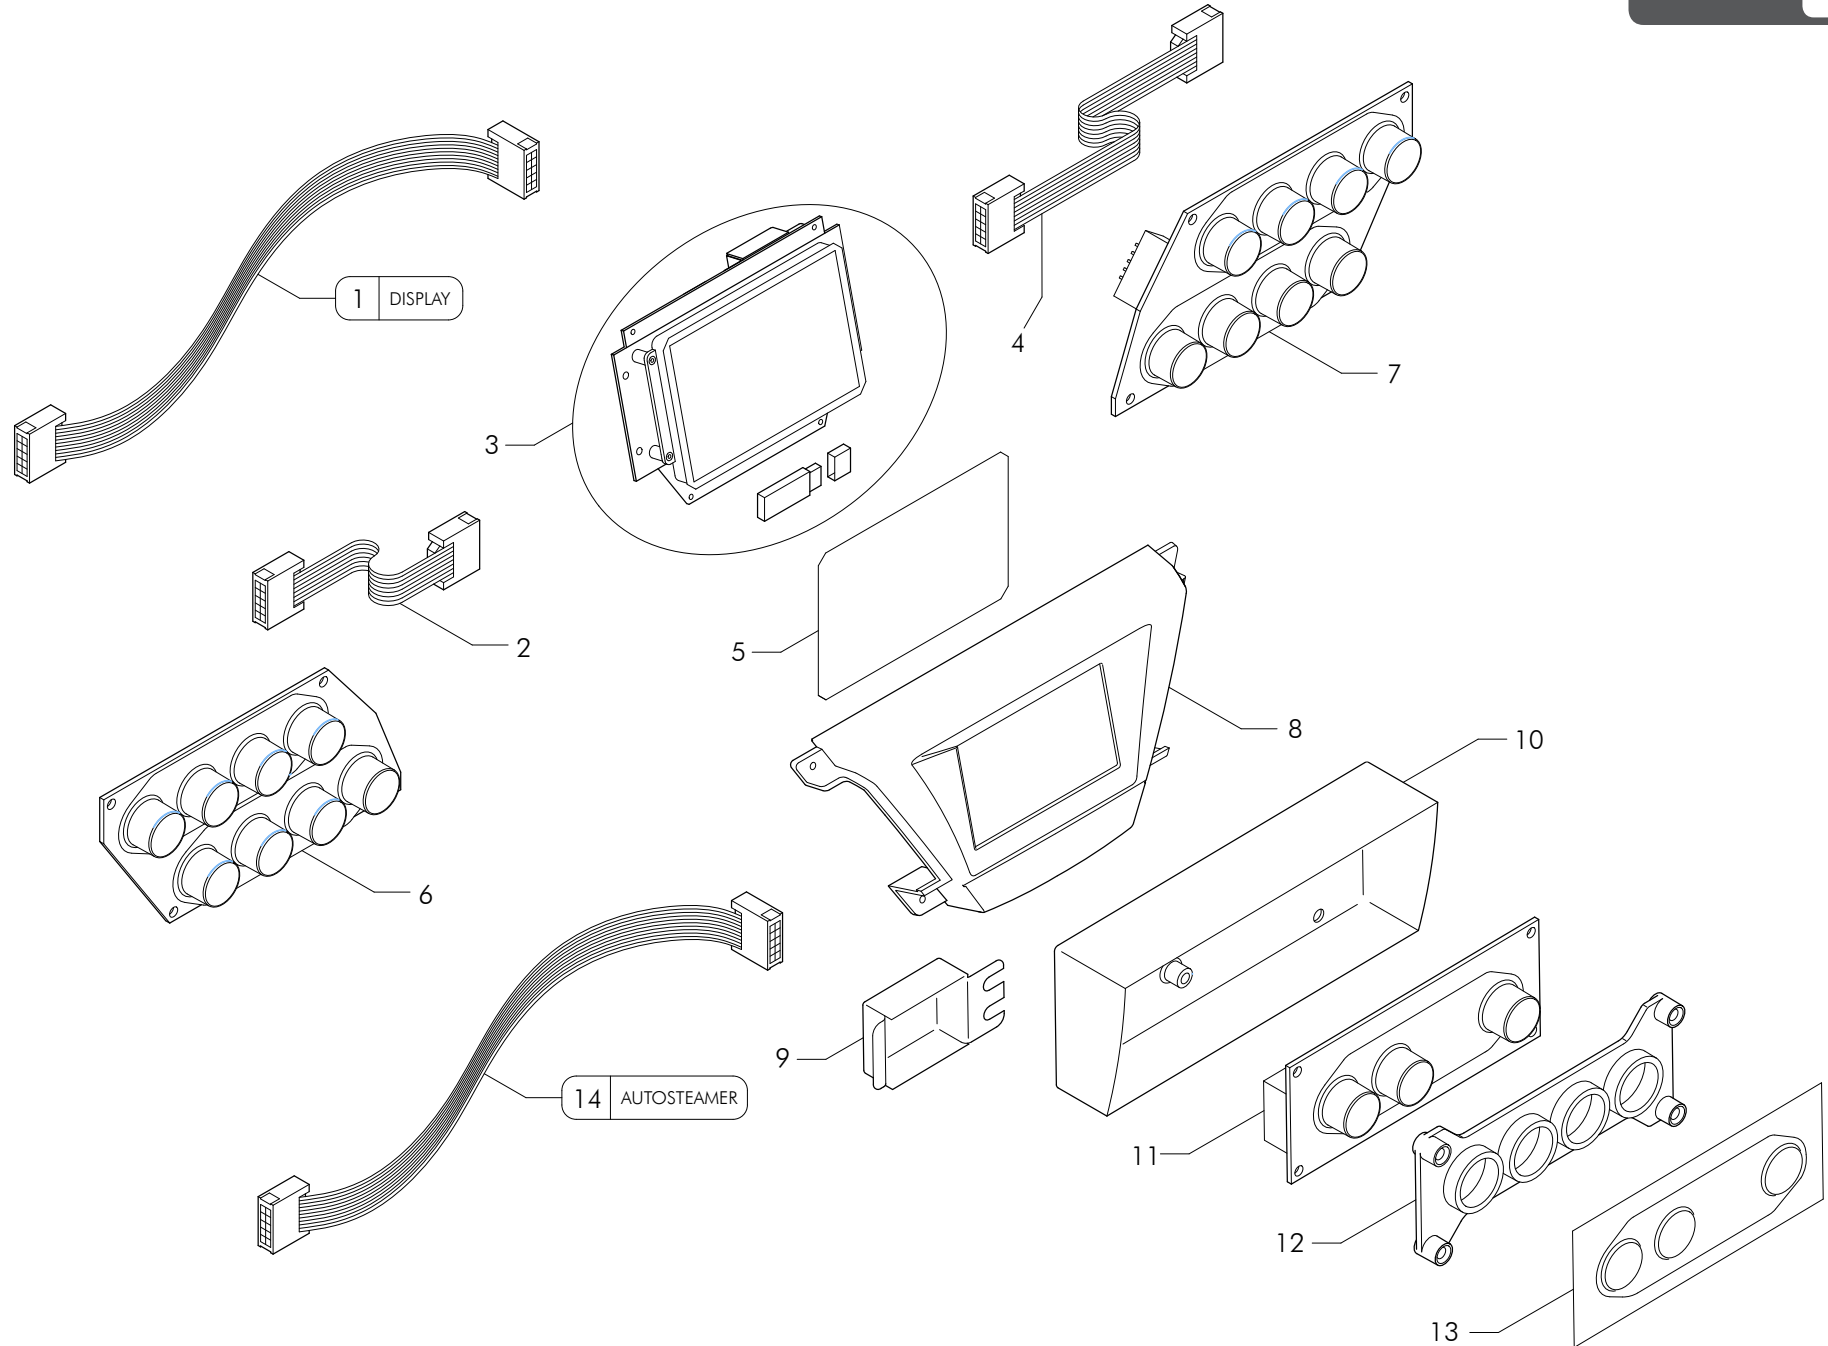

Pos	Code	Denominazione - IT -	Denomination - EN -	Denomination - FR -	Denomination - DE -
1	22628016	CAVO DISPLAY 135 CM	DISPLAY CABLE 135 CM	CABLE DISPLAY 135 CM	KABEL DISPLAY 135 CM
2	22628015	CAVO TASTIERA-DISPLAY L.10CM	TOUCHPAD-DISPLAY CABLE L.10CM	CABLE CLAVIER-DISPLAY L.10CM	KABEL TASTATUR-DISPLAY L.10CM
3	83180078R	KIT DISPLAY	DISPLAY TFT P4Y-09 TS	KIT DISPLAY	KIT DISPLAY
4	22628003	CAVO SMART CARD 30CM	CABLE SMART CARD 30CM	CABLAGE SMART CARD 30CM	KABEL SMART CARD 30CM
5	29169425	PELLICOLA POLIESTERE TRASP.DISPLAY	POLYESTER FILM TRANSPARENT DISPLAY	FILM POLYESTER TRANSPARENT D'AFFICHAGE	POLYESTERFOLIE TRANSPARENT DISPLAY
6	18371107	C.S. PULSANTIERA SX + MEMBRANA P4Y-09	PRINTED CIRCUIT LEFT WITH MEMBRANE P4Y-	CIRCUIT IMPRIME CLAVIER GAUCHE + MEM	LEITERPLATTE DRUCKTASTE LINKS
7	18371106	C.S. PULSANTIERA DX + MEMBRANA P4Y-09	PRINTED CIRCUIT, RIGHT, WITH MEMBRANE	CIRCUIT IMPRIME CLAVIER DROITE + MEM	LEITERPLATTE DRUCKTASTE RECHTE
8	70705141	CRUSCOTTO DISPLAY TOUCH GRIGIO	DASHBOARD DISPLAY TOUCH GREY	TABEAU DU BORD GRIS TOUCHE	DASHBOARDANZEIGE GRAU
9	77692015	PROTEZIONE CONNETTORE AUTOSTEAMER P4U-09	PROTECTION CONNECTOR AUTOSTEAMER	PROTECTION CONNECTEUR AUTOSTEAMER	SCHUTZ-ANSCHLUSS A.DAMPF
10	83770061R	KIT PROTEZIONE PULSANTIERA AUTOSTEAMER	ASSEMBLY TOUCHPAD AUTOSTEAMER PROTECTION	ENSEMBLE CLAVIER AUTOSTEAMER PROTECTION	AUTOM.DAMPF-SCHUTZ
11	18371226	C.S. PULSANTIERA AUTOSTEAMER + MEMBRANA	PRINTED CIRCUIT AUTOSTEAMER	CIRCUIT IMPRIME CLAVIER AUTOSTEAMER	LEITERPLATTE AUTOM.DAMPF
12	15029075	DISTANZIALE PULS.SERVIZI P4Y-09	SPACER TOUCHPAD SERVICES	ENTRETOISE CLAVIER DE SERVICES	DISTANZTASTE TASTATUR
13	29169380	ETICHETTA ADESIVA PULSANTIERA AUTOSTEAMER	ADHESIVE LABEL AUTOSTEAMER	ETIQUETTE ADHESIF AUTOSTEAMER	KLEBEETIKETTE AUTOSTEAMER
14	22628004	CAVO SMART CARD 120CM	CABLE SMART CARD 120CM	CABLAGE SMART CARD 120CM	VERDRAHTUNG SMART CARD 120CM