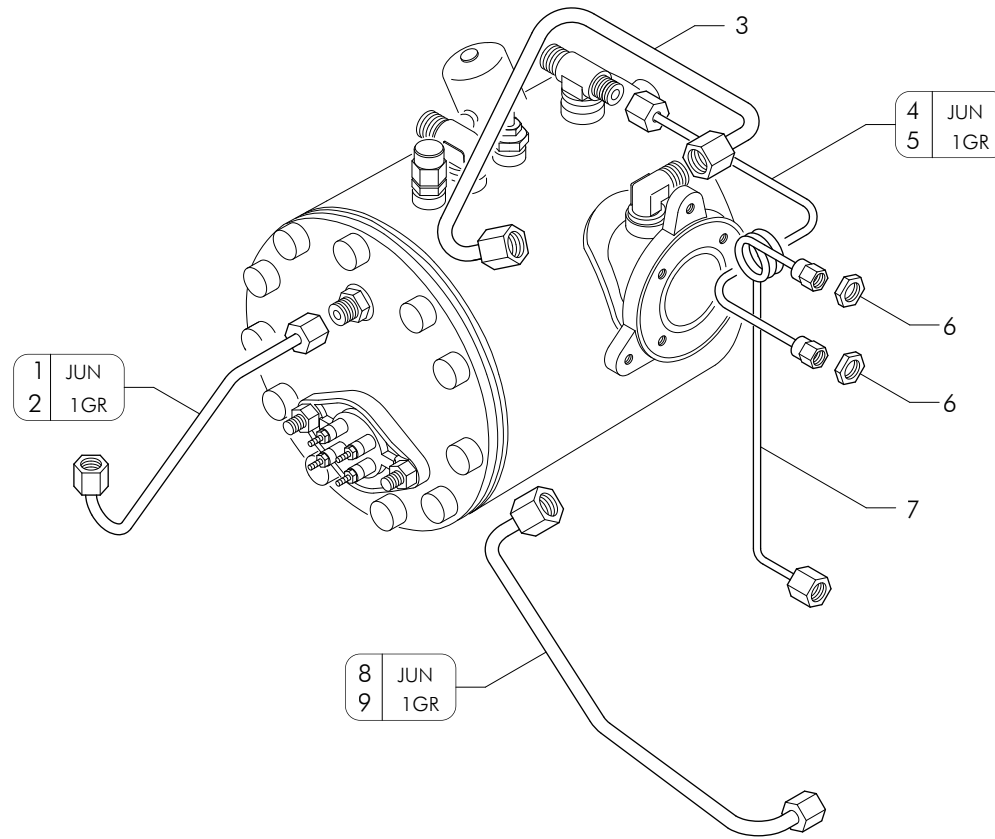

Pos	Cod.	Denominazione - IT -	Denomination - GB -	Denomination - FR -	Denomination - DE -
1	52001409	TUB.D-6 L.320 JUN AR 12 CALDAIA	TUBE D-6 L.320	TUYAU D-6 L.320	ROHR D-6 L.320
2	52001107	TUB.D-6 L.300 2-3GR LD N. UL 8 CALD	TUBE D-6 L.300 2-3GR LD N. UL8	TUYAU D-6 L.300 2-3GR LD N. UL8	ROHR D-6 L.300 2-3GR LD N. UL8
3	52000163	TUB.D-8 L.415 1GR S 22/A SCAMBIATORE	TUBE D-8 L.415 1GR S 22/A	TUYAU D-8 L.415 1GR A 22/A	ROHR D-8 L.415 1GR A 22/A
4	52001405	TUB.D-6 L.315 JUN AR 6 CALDAIA > MAN	TUBE D-6 L.315	TUYAU D-6 L.315	ROHR D-6 L.315
5	52001433	TBS.D-4 L.310 2-3GR CTS AR 56 CALD	TUBE D-4 L.310	TUYAU D-4 L.310	ROHR D-4 L.310
6	25395	DADO 1/8 MANOMETRO	1/8 NUT GAUGE	ECROU 1/8 MANOMETRE	MUTTER 1/8 MANOMETER
7	52000110	TBS.D-4 L.730 1-4GR A 44	TUBE D-4 L.730 1-4 GR A 44	TUYAU D-4 L.730 1-4GR A 44	ROHR D-4 L.730 1-4GR A 44
8	52001494	TBS.D-8 L.535 AR 113	TUBE D-8 L.485	TUYAU D-8 L.485	ROHR D-8 L.485
9	52001452	TBS.D-8 L.485 1GR AEP AR 74 SCNR REG.	TUBE D-8 L.485 1GR AEP AR74	TUYAU D-8 L.485 1GR AEP AR74	ROHR D-8 L.485 1GR AEP AR74