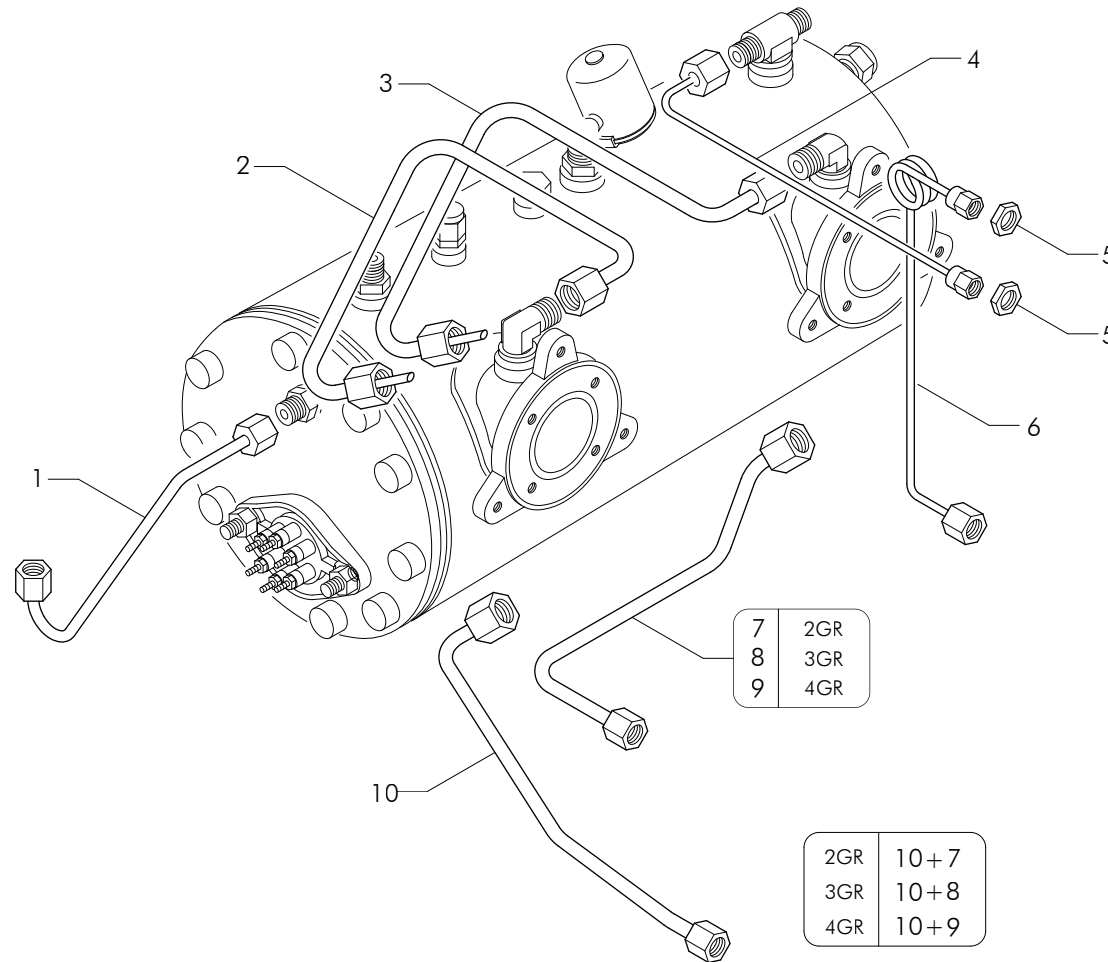

Pos	Cod.	Denominazione - IT -	Denomination - GB -	Denomination - FR -	Denomination - DE -
1	52001107	TUB.D-6 L.300 2-3GR LD N. UL 8 CALD	TUBE D-6 L.300 2-3GR LD N. UL8	TUYAU D-6 L.300 2-3GR LD N. UL8	ROHR D-6 L.300 2-3GR LD N. UL8
2	52000183	TUB.D-8 L.450 2GR S 17/AR SCAMBIAT	TUBE D-8 L.450 2GR S17/AR	TUYAU D-8 L.450 2GR S17/AR	ROHR D-8 L.450 2GR S17/AR
3	52000182	TUB.D-8 L.440 2GR S 16/AR SCAMBIAT	TUBE D-8 L.440 2GR S16/AR	TUYAU D-8 L.440 2GR S16/AR	ROHR D-8 L.440 2GR S16/AR
4	52001433	TBS.D-4 L.310 2-3GR CTS AR 56 CALD	TUBE D-4 L.310	TUYAU D-4 L.310	ROHR D-4 L.310
5	25395	DADO 1/8 MANOMETRO	1/8 NUT GAUGE	ECROU 1/8 MANOMETRE	MUTTER 1/8 MANOMETER
6	52000110	TBS.D-4 L.730 1-4GR A 44	TUBE D-4 L.730 1-4 GR A 44	TUYAU D-4 L.730 1-4GR A 44	ROHR D-4 L.730 1-4GR A 44
7	52001441	TBS.D-8 L.580 2GR SAE AR 64 DOSATORE	TUBE D-8 L.580 2GR SAE AR64	TUYAU D-8 L.580 2GR SAE AR64	ROHR D-8 L.580 2GR SAE AR64
8	52001457	TBS.D-8 L.715 3GR SAE AR 78 DOSATORE	TUBE D-8 L.715 3GR SAE AR78	TUYAU D-8 L.715 3GR SAE AR78	ROHR D-8 L.715 3GR SAE AR78
9	52001465	TBS.D-8 L.650 4GR SAE AR 86 DOS.CENT	TUBE D-8 L.650 4GR SAE AR86	TUYAU D-8 L.650 4GR SAE AR86	ROHR D-8 L.650 4GR SAE AR86
10	52001464	TBS.D-8 L.420 4GR SAE AR 85 DOSATORE	TUBE D-8 L.420 4GR SAE AR85	TUYAU D-8 L.420 4GR SAE AR85	ROHR D-8 L.420 4GR SAE AR85